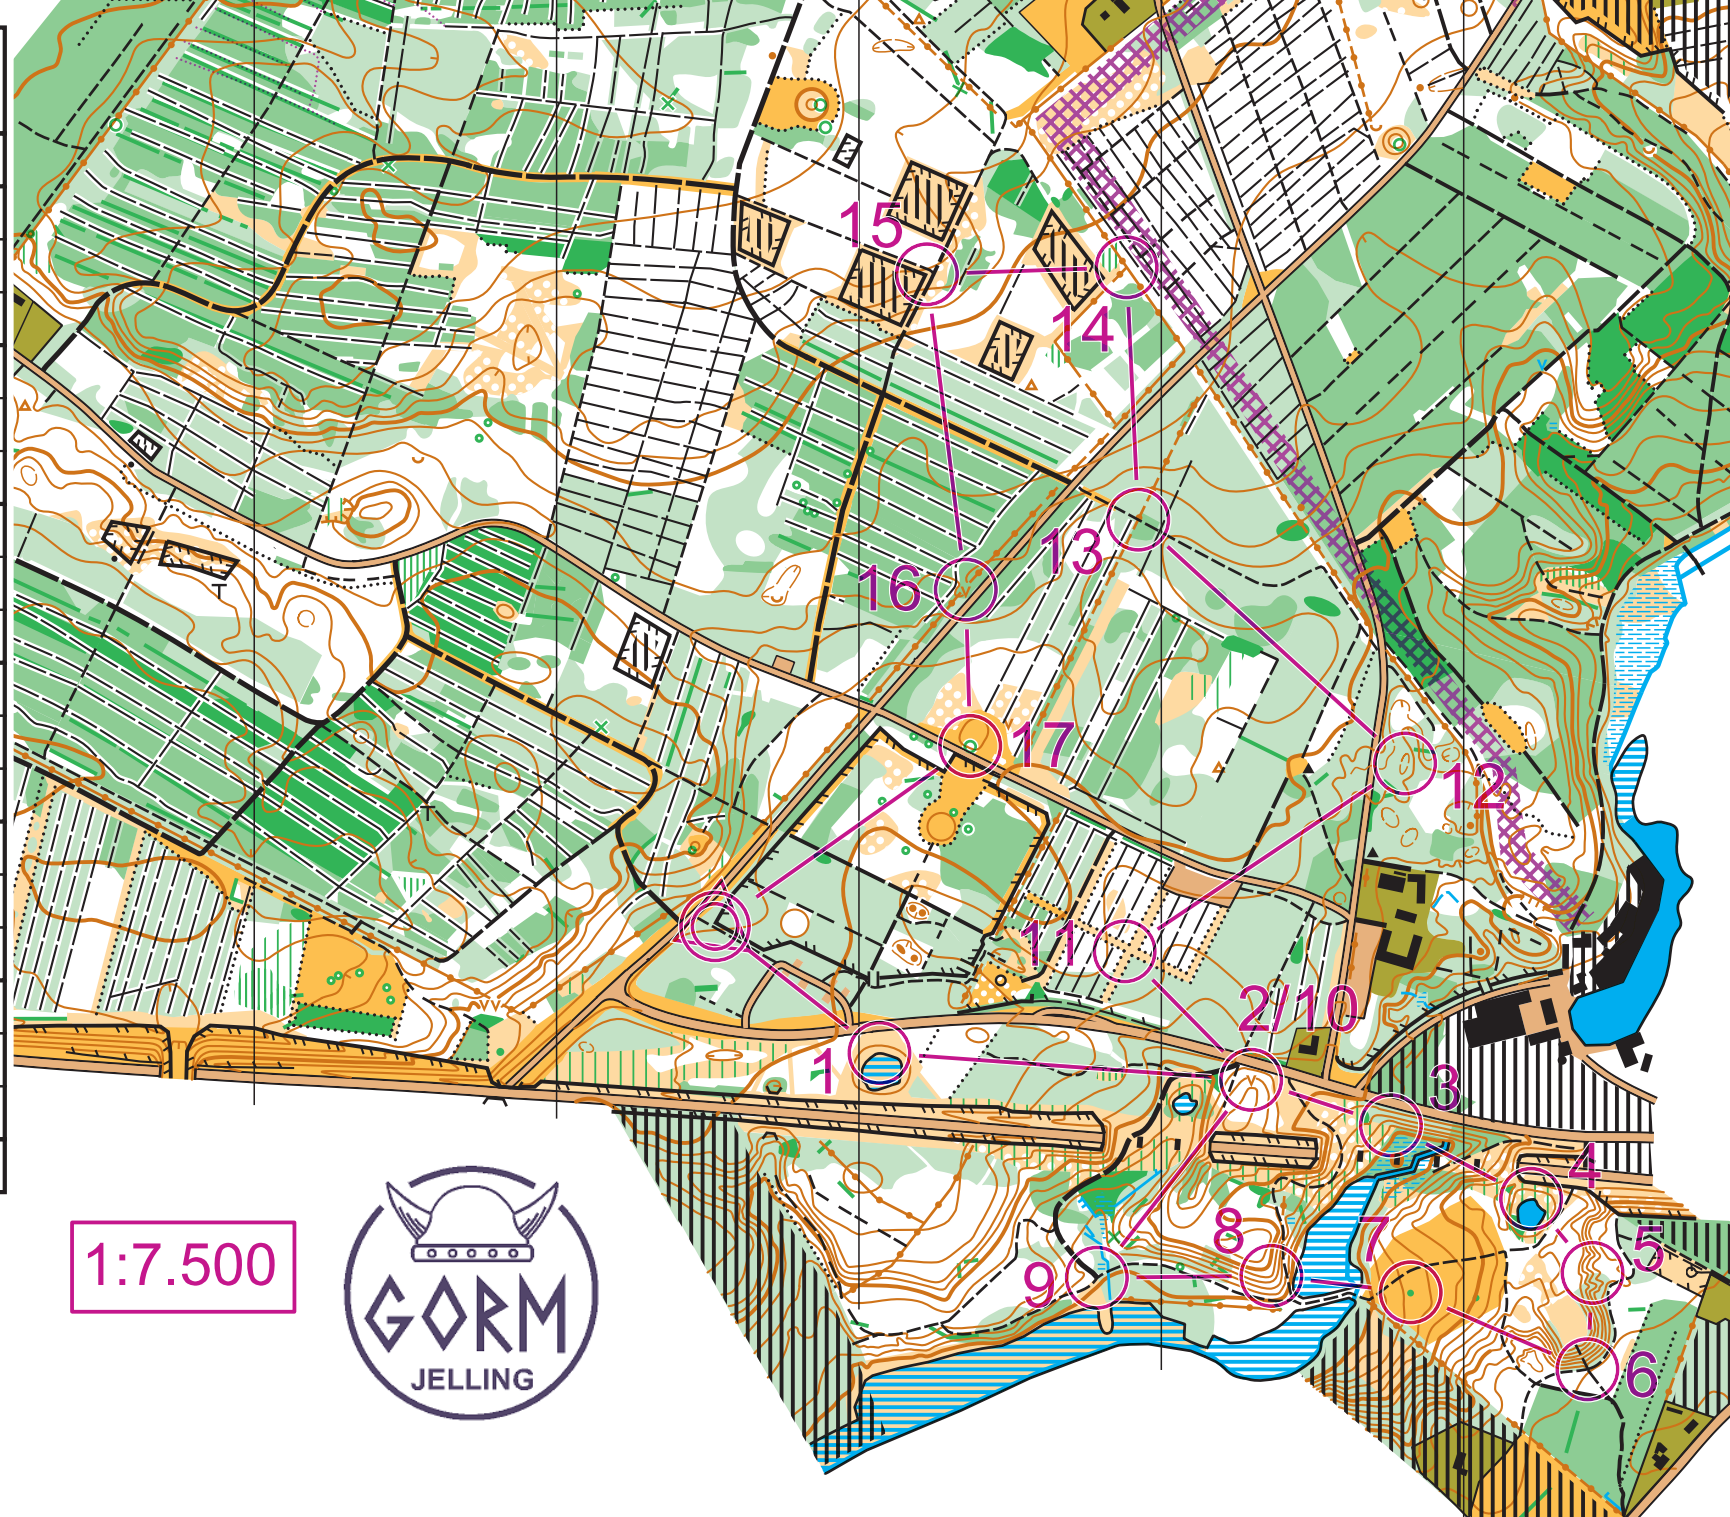

Gødning Skov Sommerløb

Mellemsvær Øst **3,9 km**

△				
1	220	≡		○
2	231	∨		
3	234	∩		
4	239	⊙		○
5	240	≡	∩	
6	243	∕ ∕	×	
7	235	↑		
8	233	⊥		
9	230	∕ ∕	∨	
10	231	∨		
11	229	⊗		∨
12	238	○		∩
13	228	∕ #	×	
14	237	# #	∨	
15	225	↗		∨
16	226	∨		
17	223	↑		
○ <	300 m	> ○		

1:7.500