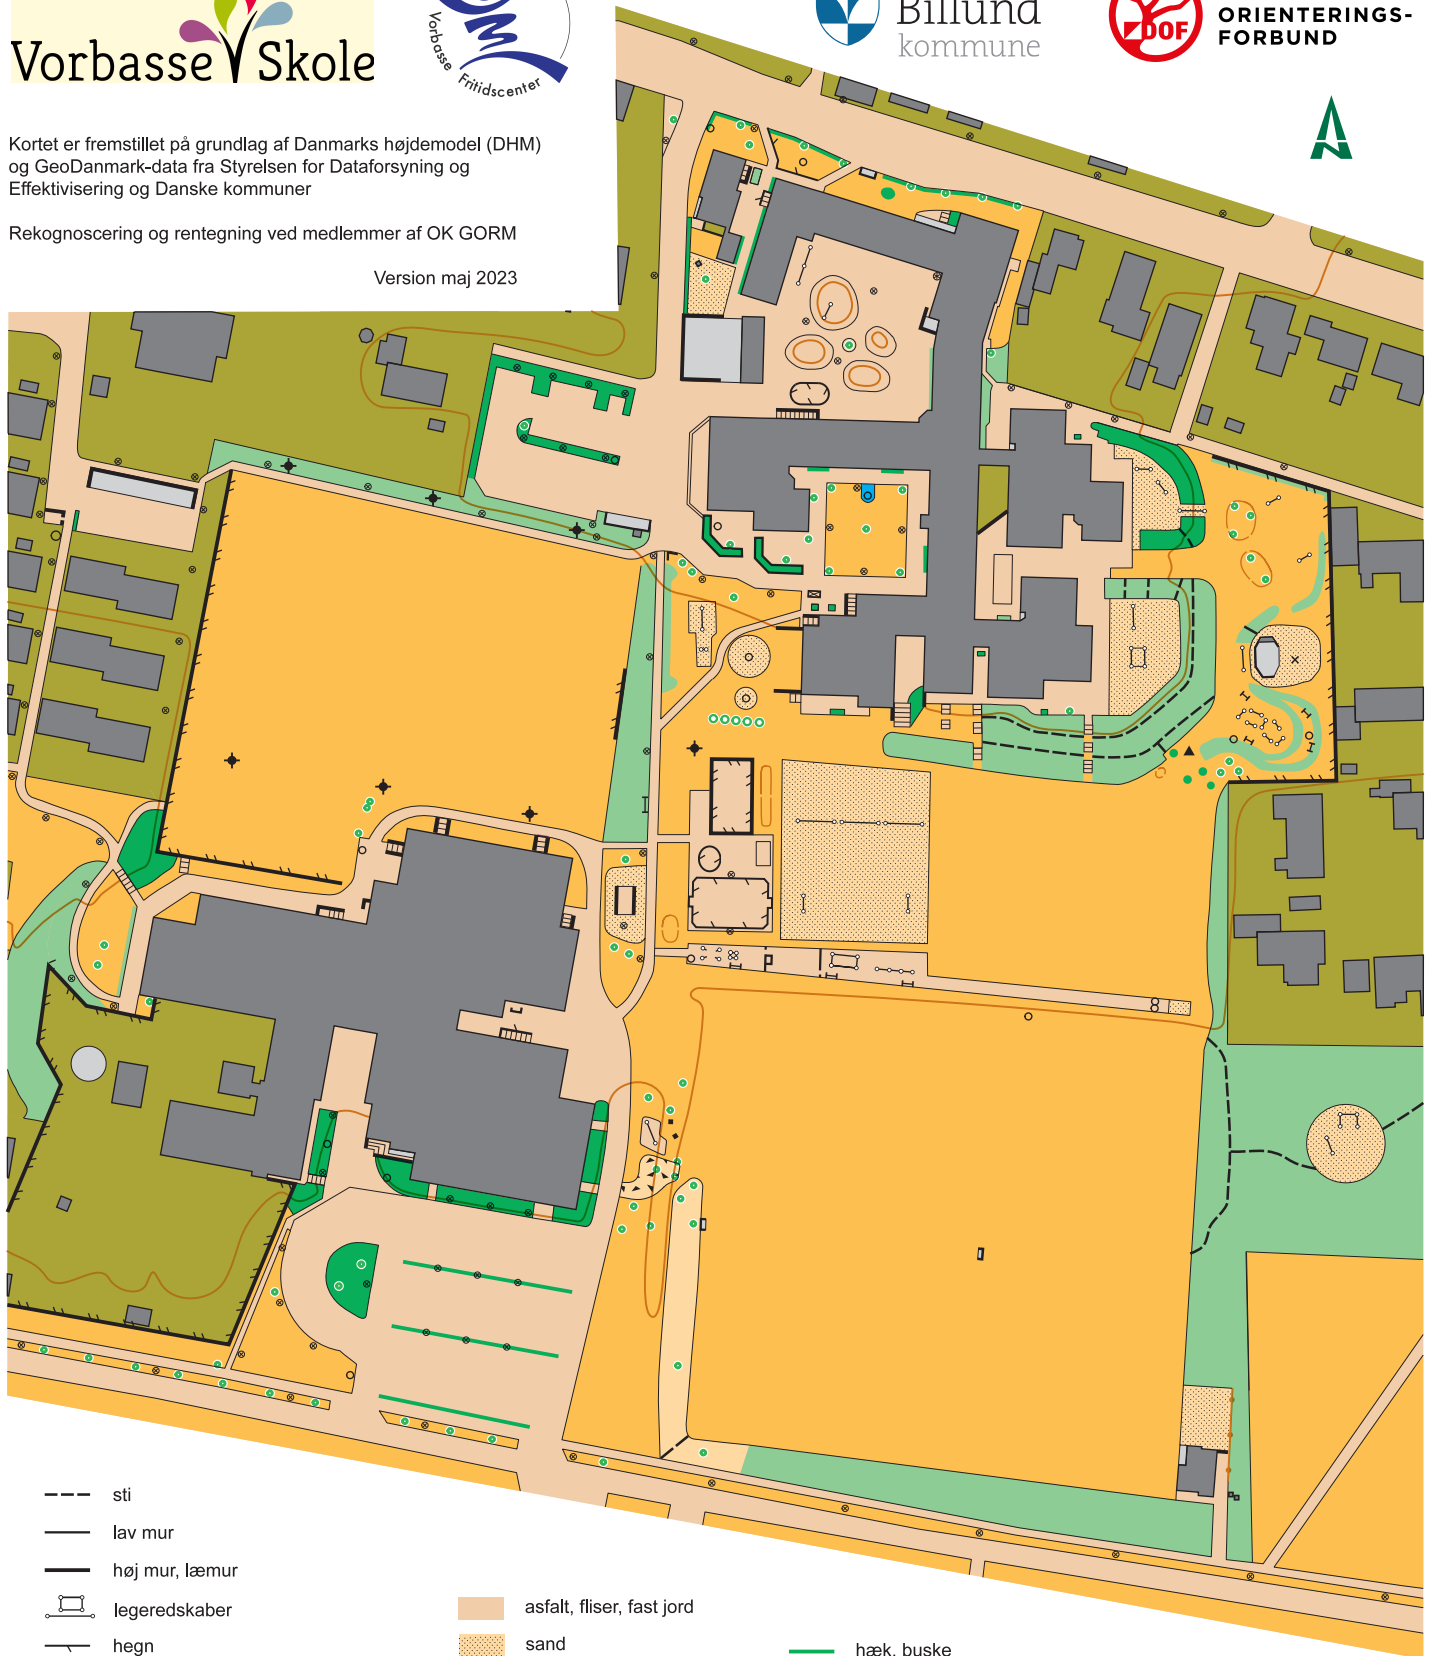

# Vorbasse skole

Målforhold: 1:2.000  
Ækvadistance: 1 meter

DANSK  
ORIENTERINGS-  
FORBUND

Kortet er fremstillet på grundlag af Danmarks højdemodel (DHM) og GeoDanmark-data fra Styrelsen for Dataforsyning og Effektivisering og Danske kommuner

Rekognoscering og retegning ved medlemmer af OK GORM

Version maj 2023

- sti
- lav mur
- høj mur, læmur
- ☐ legeredskaber
- hegn
- højt hegn
- bygning lukket
- bygning åben, halvtag
- kanter, begrænsningslinie
- bænk

- asfalt, fliser, fast jord
- sand
- græs
- højt græs / ujævnt
- skov
- have, privat område
- stenet område

- hæk, buske
- bede, tætte buske
- skulptur, stolpe, flagstang
- stort træ / træ, busk
- ◆ lysmast / lygtepæl
- ▨ trappe

- sø, vand
- højdekurve
- dige