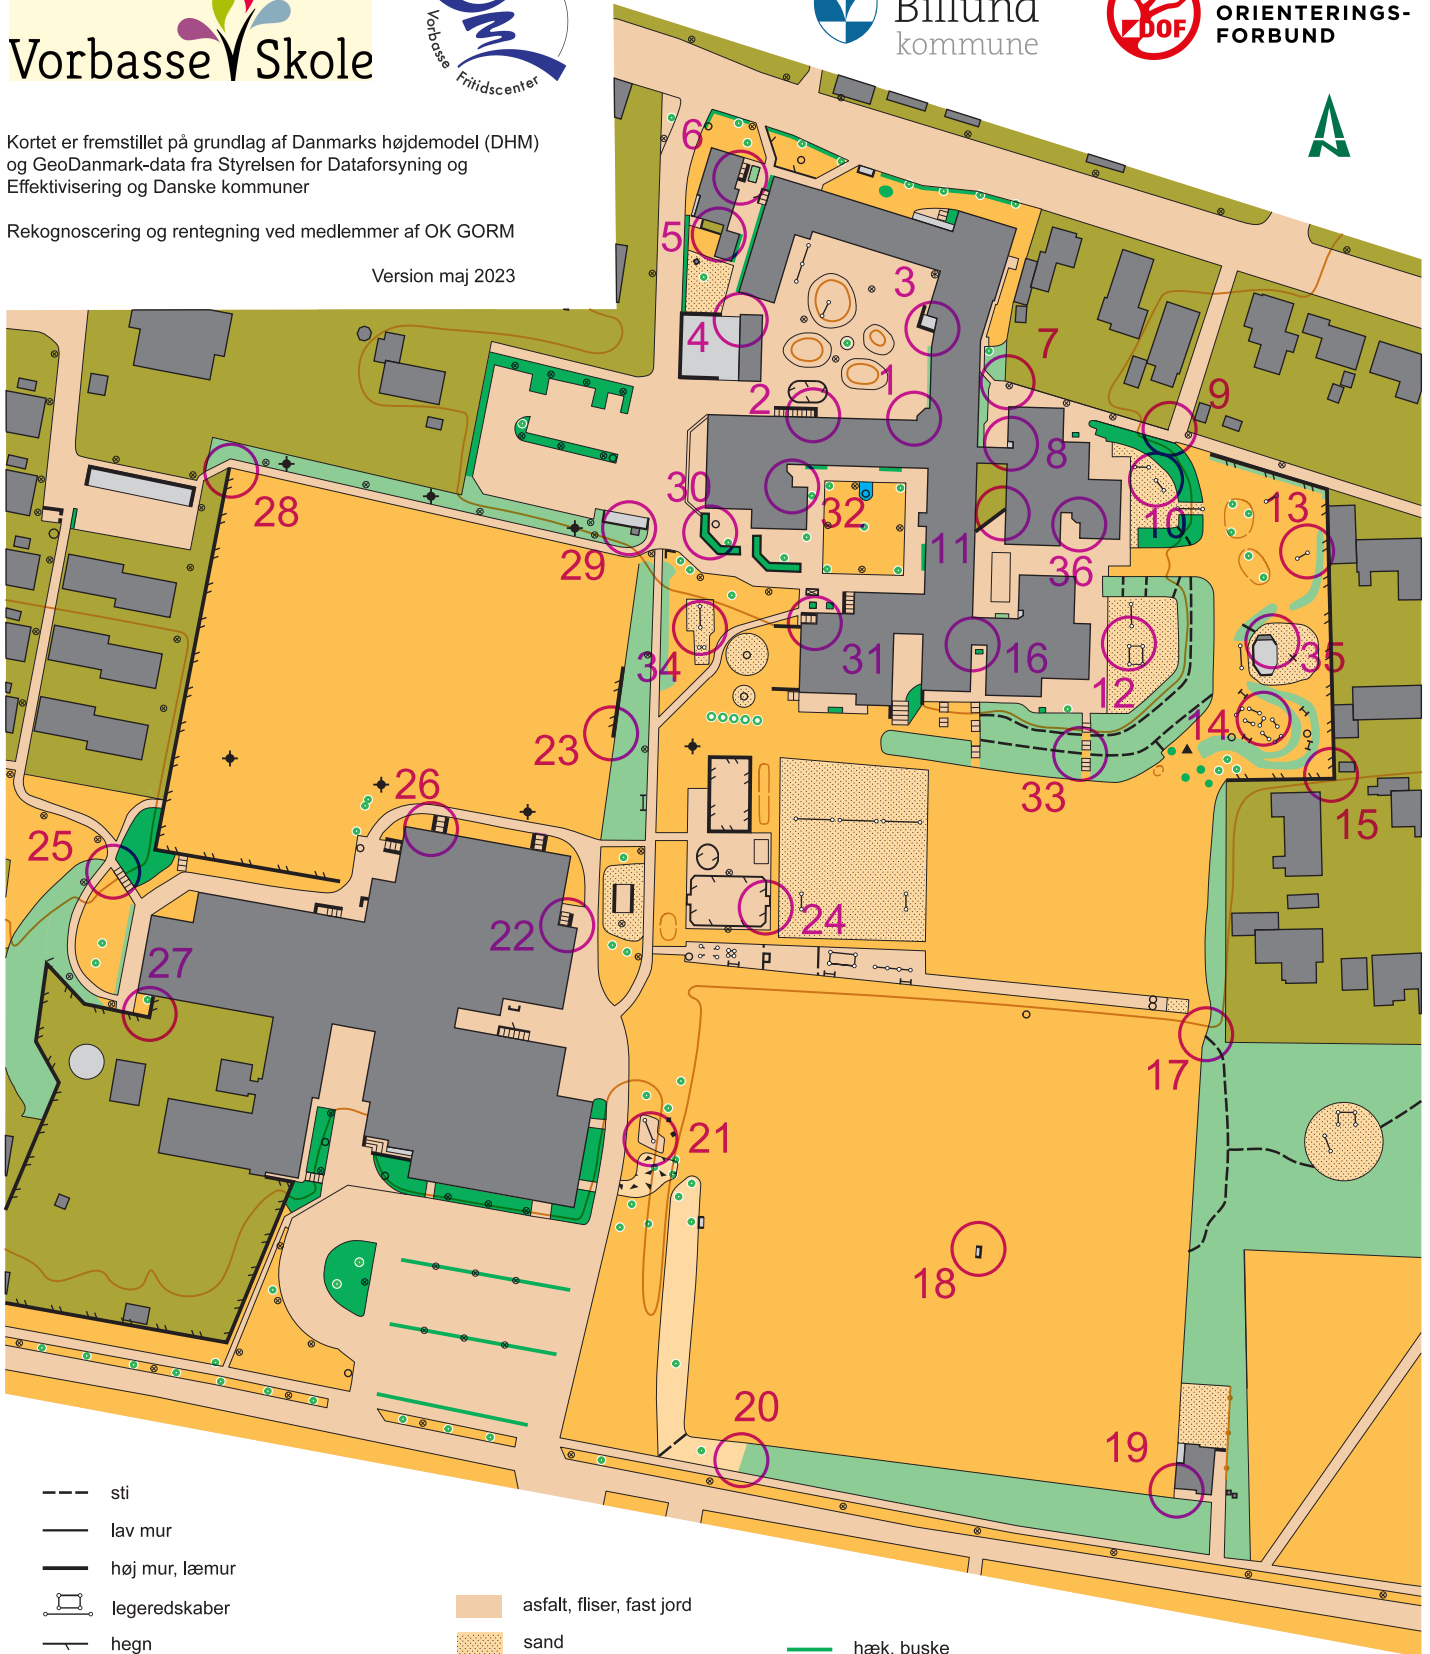

# Vorbasse skole

Målforhold: 1:2.000  
Ækvadistance: 1 meter

DANSK  
ORIENTERINGS-  
FORBUND

Kortet er fremstillet på grundlag af Danmarks højdemodel (DHM) og GeoDanmark-data fra Styrelsen for Dataforsyning og Effektivisering og Danske kommuner

Rekognoscering og rentegning ved medlemmer af OK GORM

Version maj 2023

- sti
- lav mur
- høj mur, læmur
- ☐ legeredskaber
- hegn
- højt hegn
- bygning lukket
- bygning åben, halvtag
- kanter, begrænsningslinie
- bænk

- asfalt, fliser, fast jord
- sand
- græs
- højt græs / ujævnt
- skov
- have, privat område
- stenet område

- hæk, buske
- bede, tætte buske
- skulptur, stolpe, flagstang
- stort træ / træ, busk
- ◆ lysmast / lygtepæl
- ▬ trappe

- sø, vand
- højdekurve
- dige