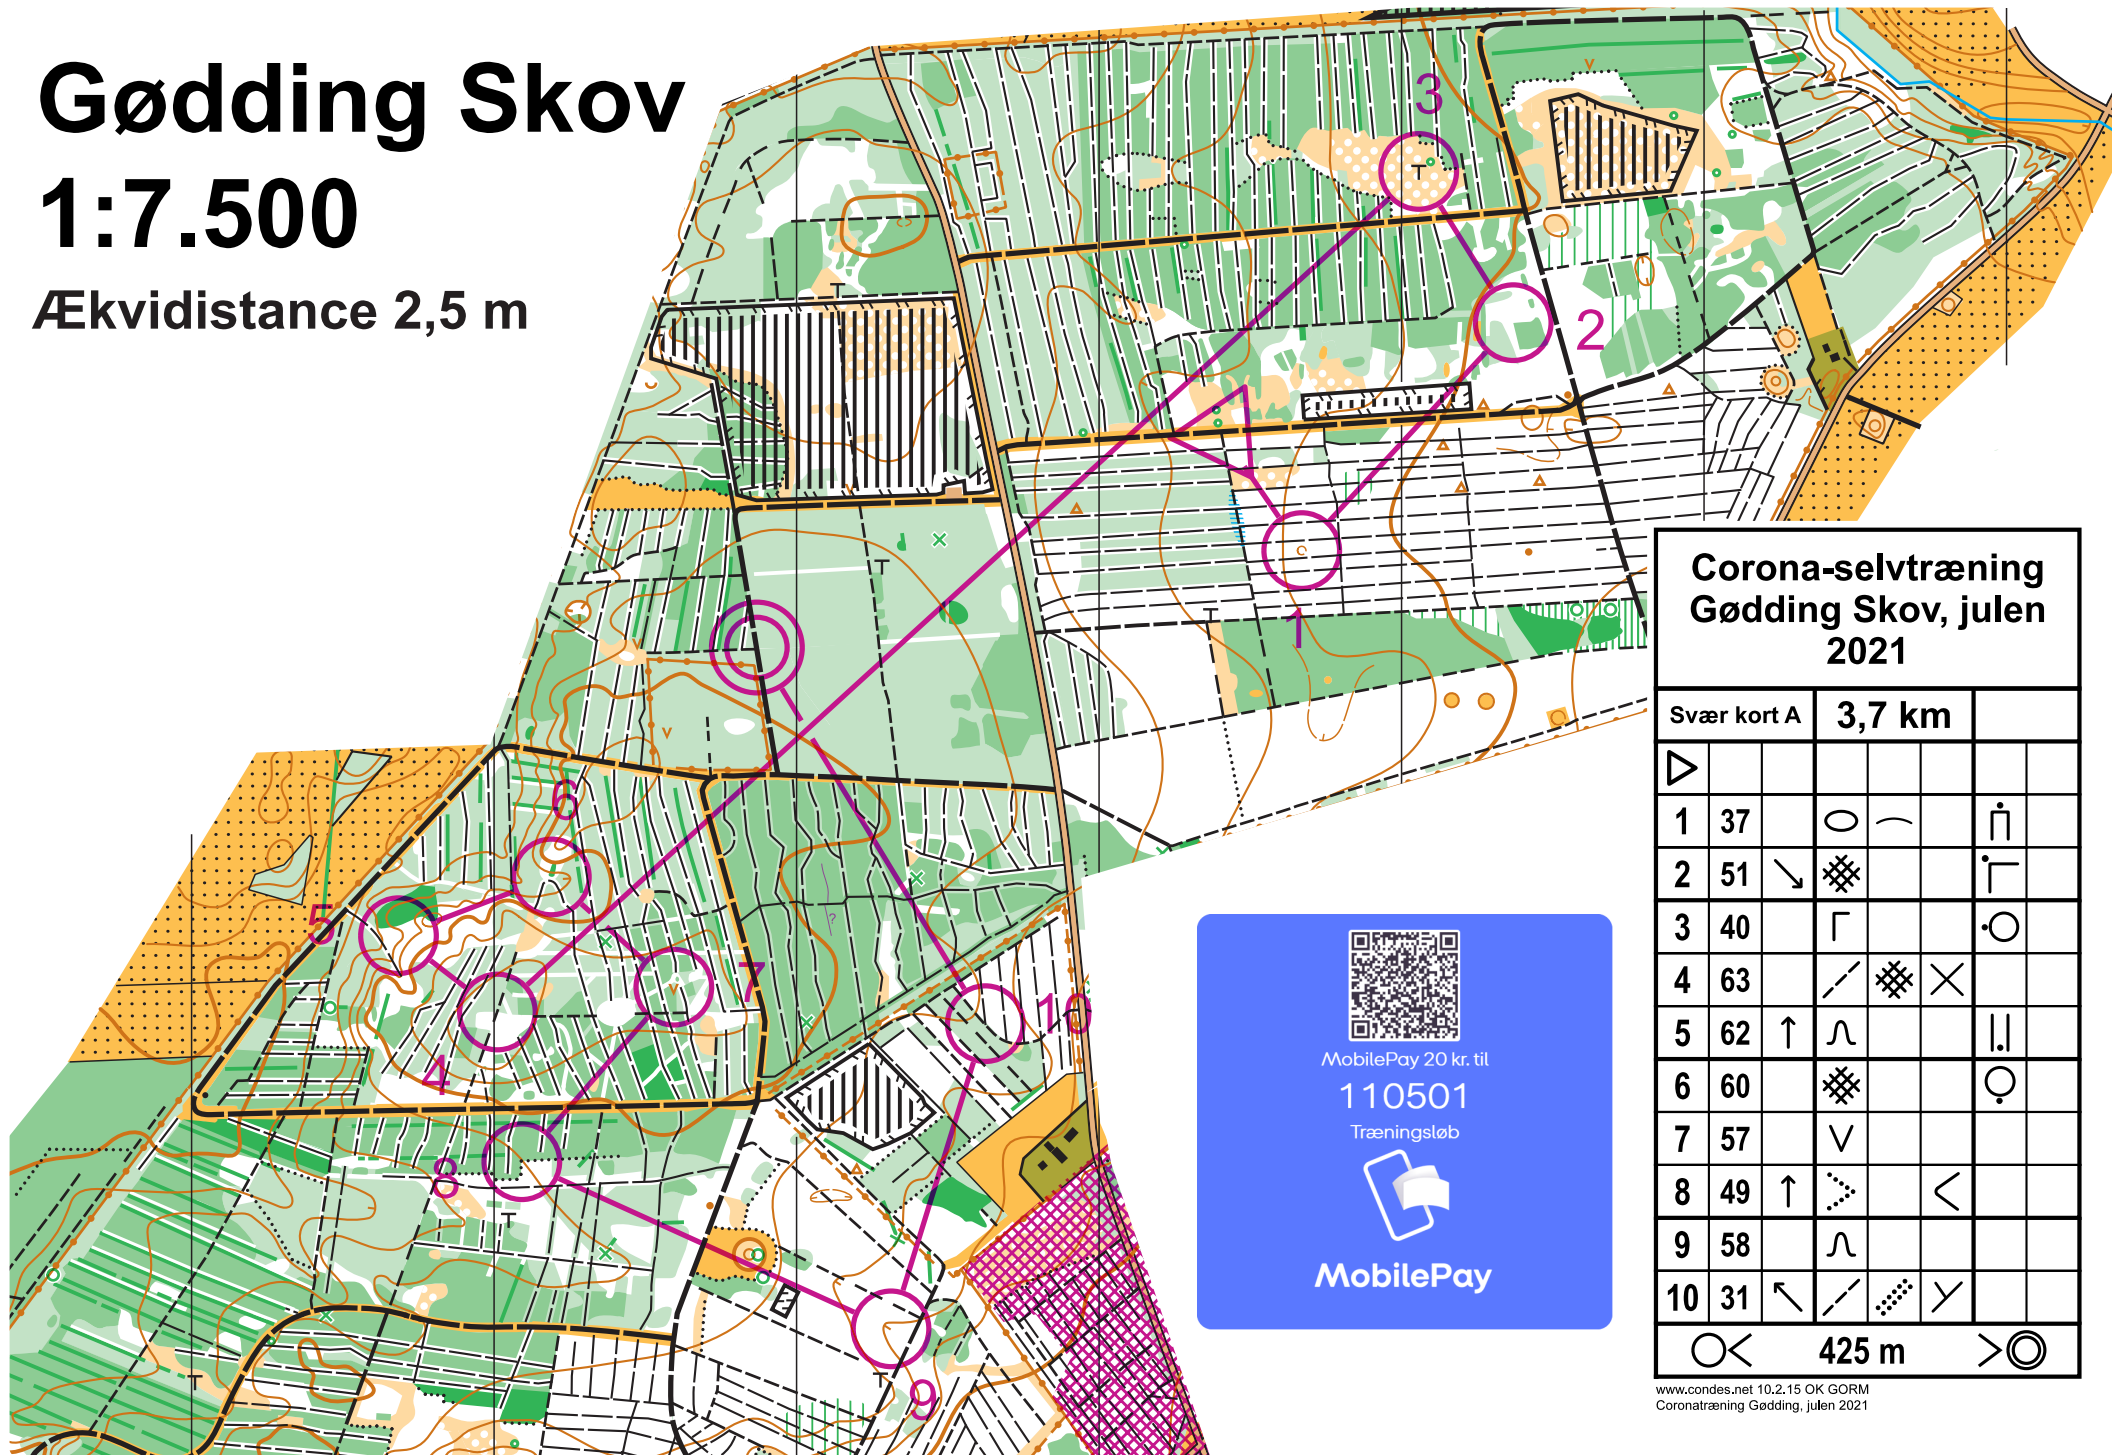

# Gødning Skov

## 1:7.500

Ækvidistance 2,5 m

### Corona-selvtræning Gødning Skov, julen 2021

Svær kort A **3,7 km**

▷						
1	37	○	—	∩		
2	51	↘	⊞	┌		
3	40	┌		○		
4	63	/	⊞	×		
5	62	↑	∩			
6	60	⊞		○		
7	57	∨				
8	49	↑	▷	<		
9	58	∩				
10	31	↖	/	∨		
		○	<	425 m	>	◎