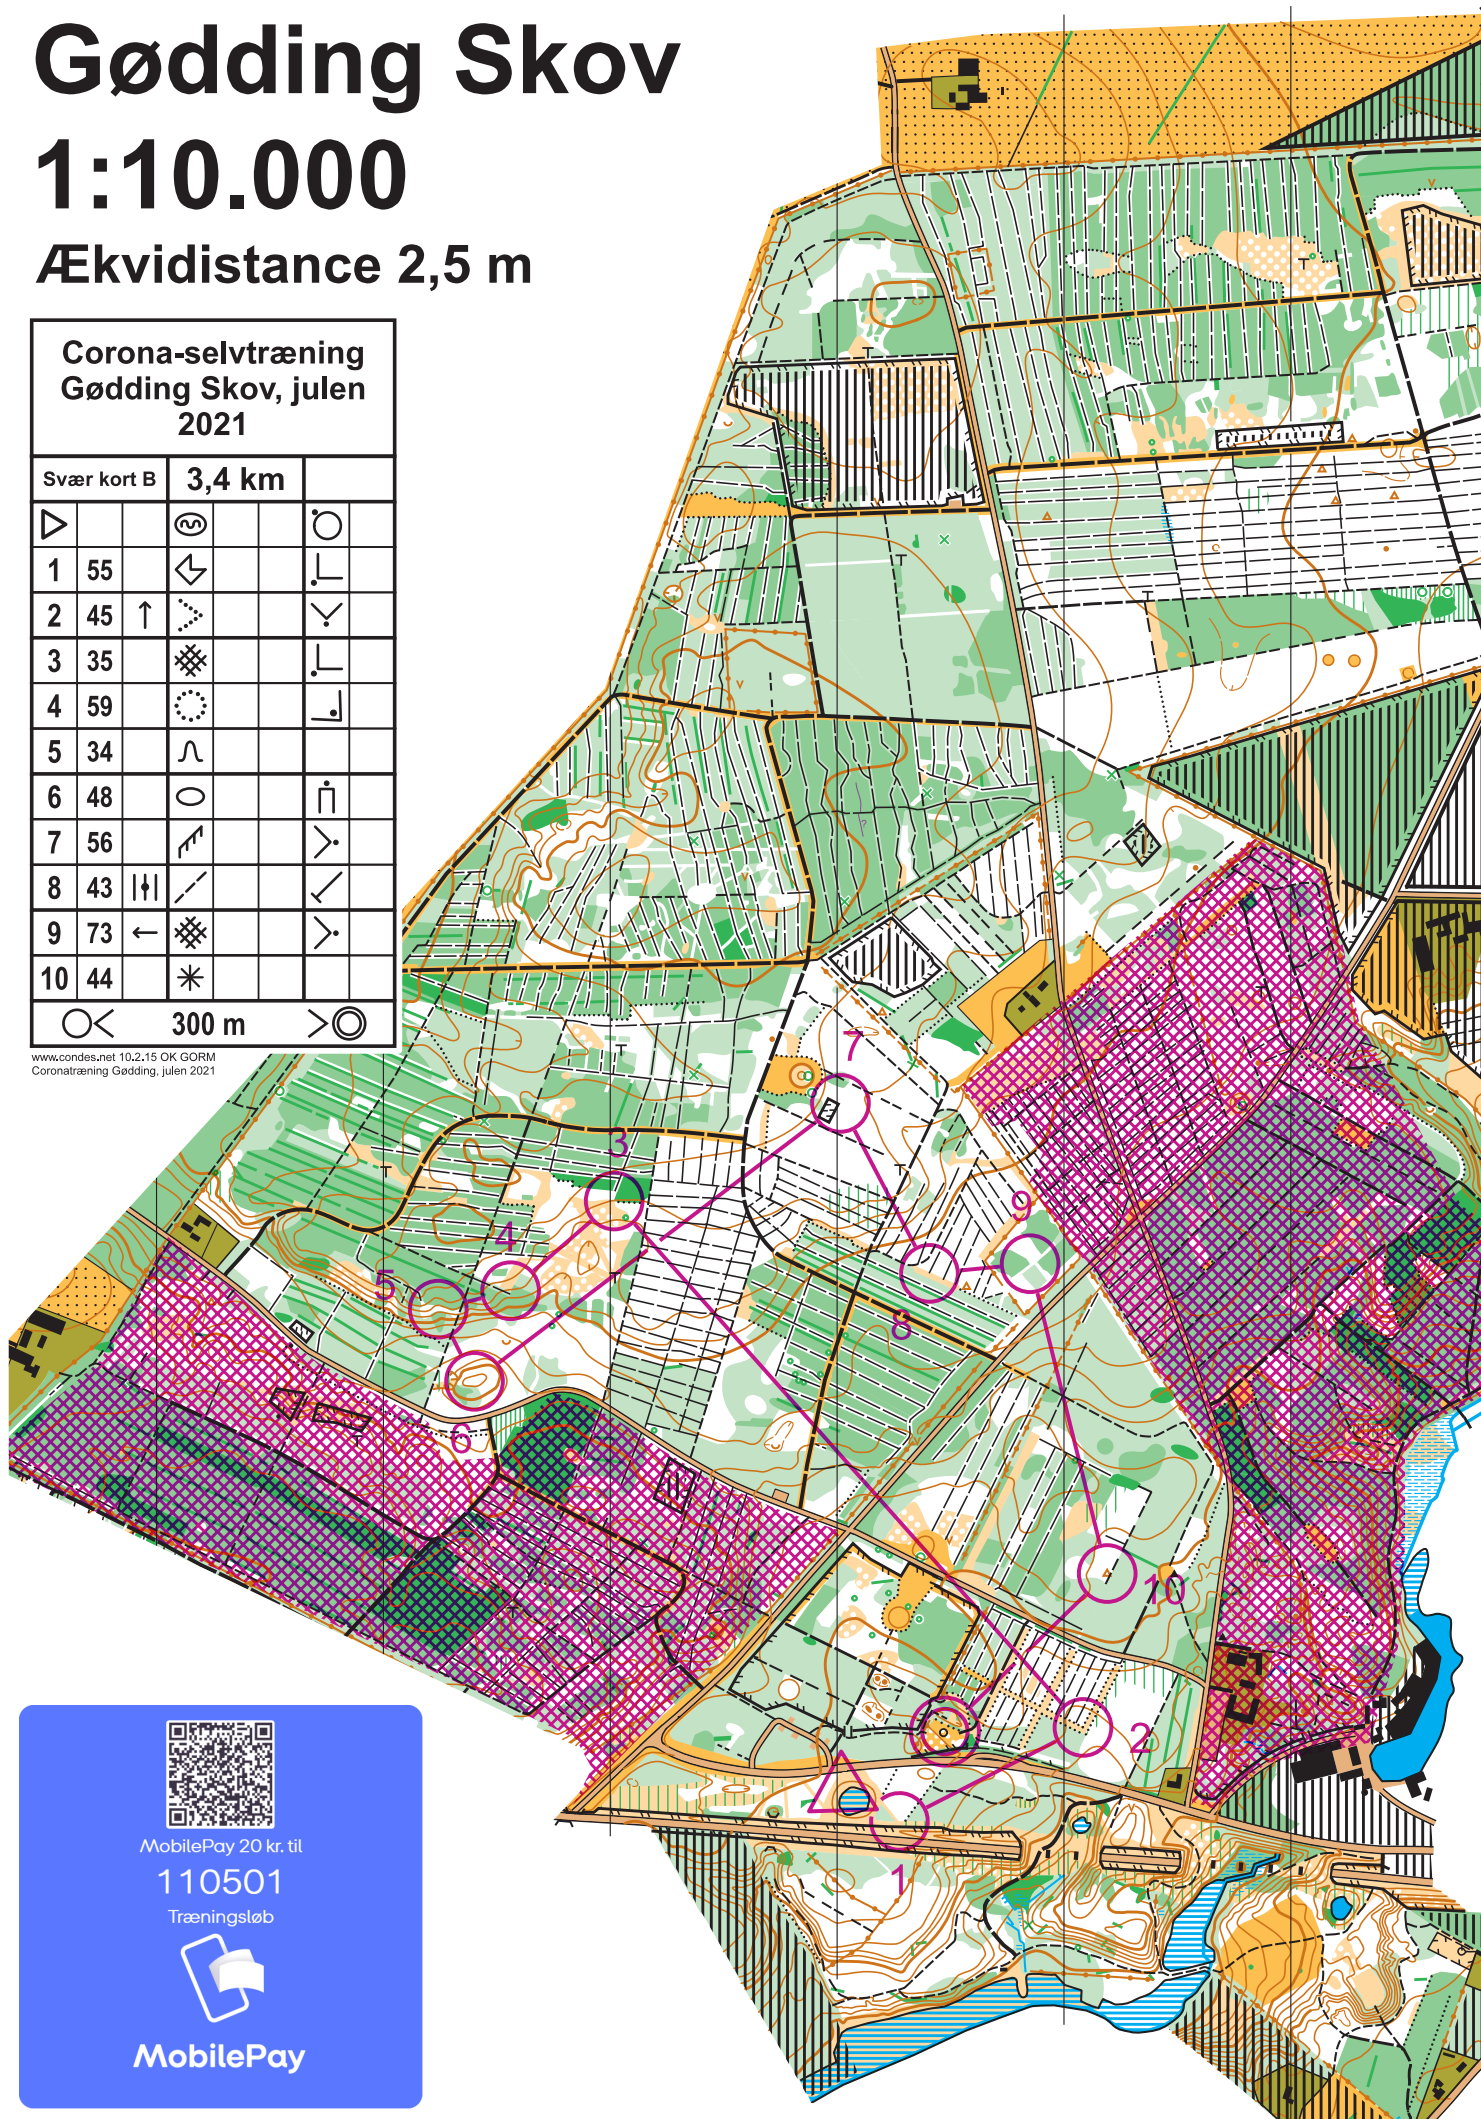

Gødning Skov

1:10.000

Ækvidistance 2,5 m

Corona-selvtræning
Gødning Skov, julen
2021

Svær kort B		3,4 km		
▷		⊙		○
1	55	↶		└
2	45	↑	↘	└
3	35	⊞		└
4	59	⊙		└
5	34	∩		
6	48	○		┌
7	56	↗		└
8	43	⊞	↘	└
9	73	←	⊞	└
10	44	*		

○ < 300 m > ○

MobilePay 20 kr. til

110501

Træningsløb

MobilePay