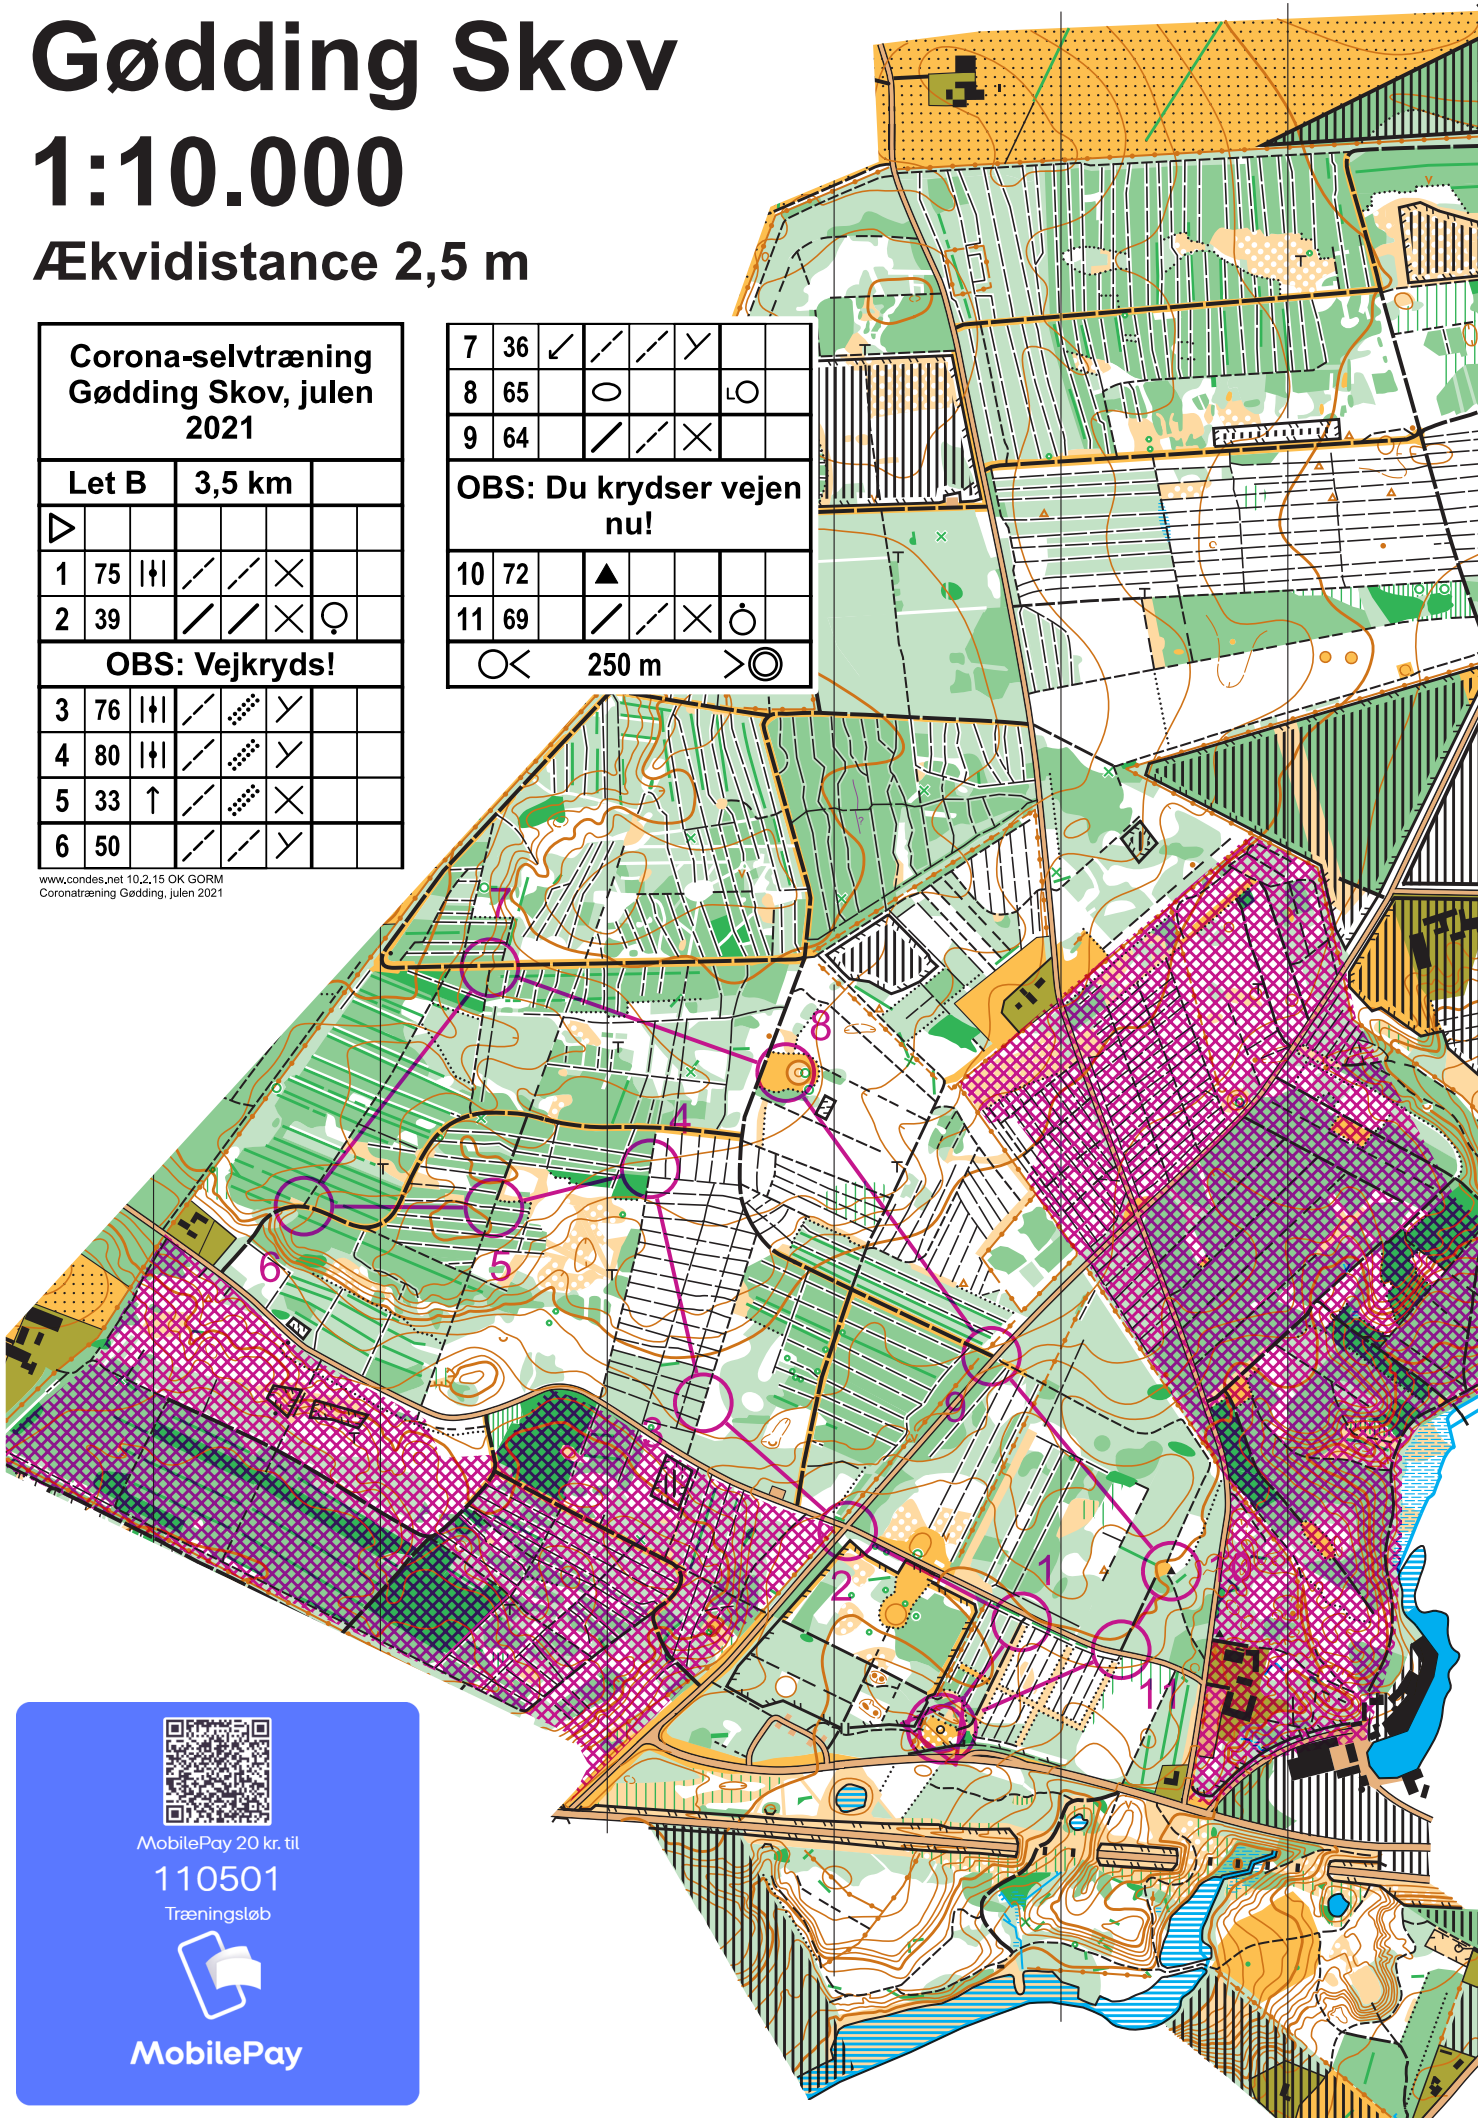

Gødning Skov

1:10.000

Ækvidistance 2,5 m

Corona-selvtræning
Gødning Skov, julen
2021

Let B 3,5 km

▷							
1	75	|↑|	/	/	×		
2	39		/	/	×	○	

OBS: Vejkryds!

3	76	|↑|	/	/	×		
4	80	|↑|	/	/	×		
5	33	↑	/	/	×		
6	50		/	/	×		

7	36	✓	/	/	×		
8	65		○			○	
9	64		/	/	×		

**OBS: Du krydser vejen
nu!**

10	72	▲					
11	69	/	/	×	○		

○ < 250 m > ⊙

MobilePay 20 kr. til

110501

Træningsløb

MobilePay