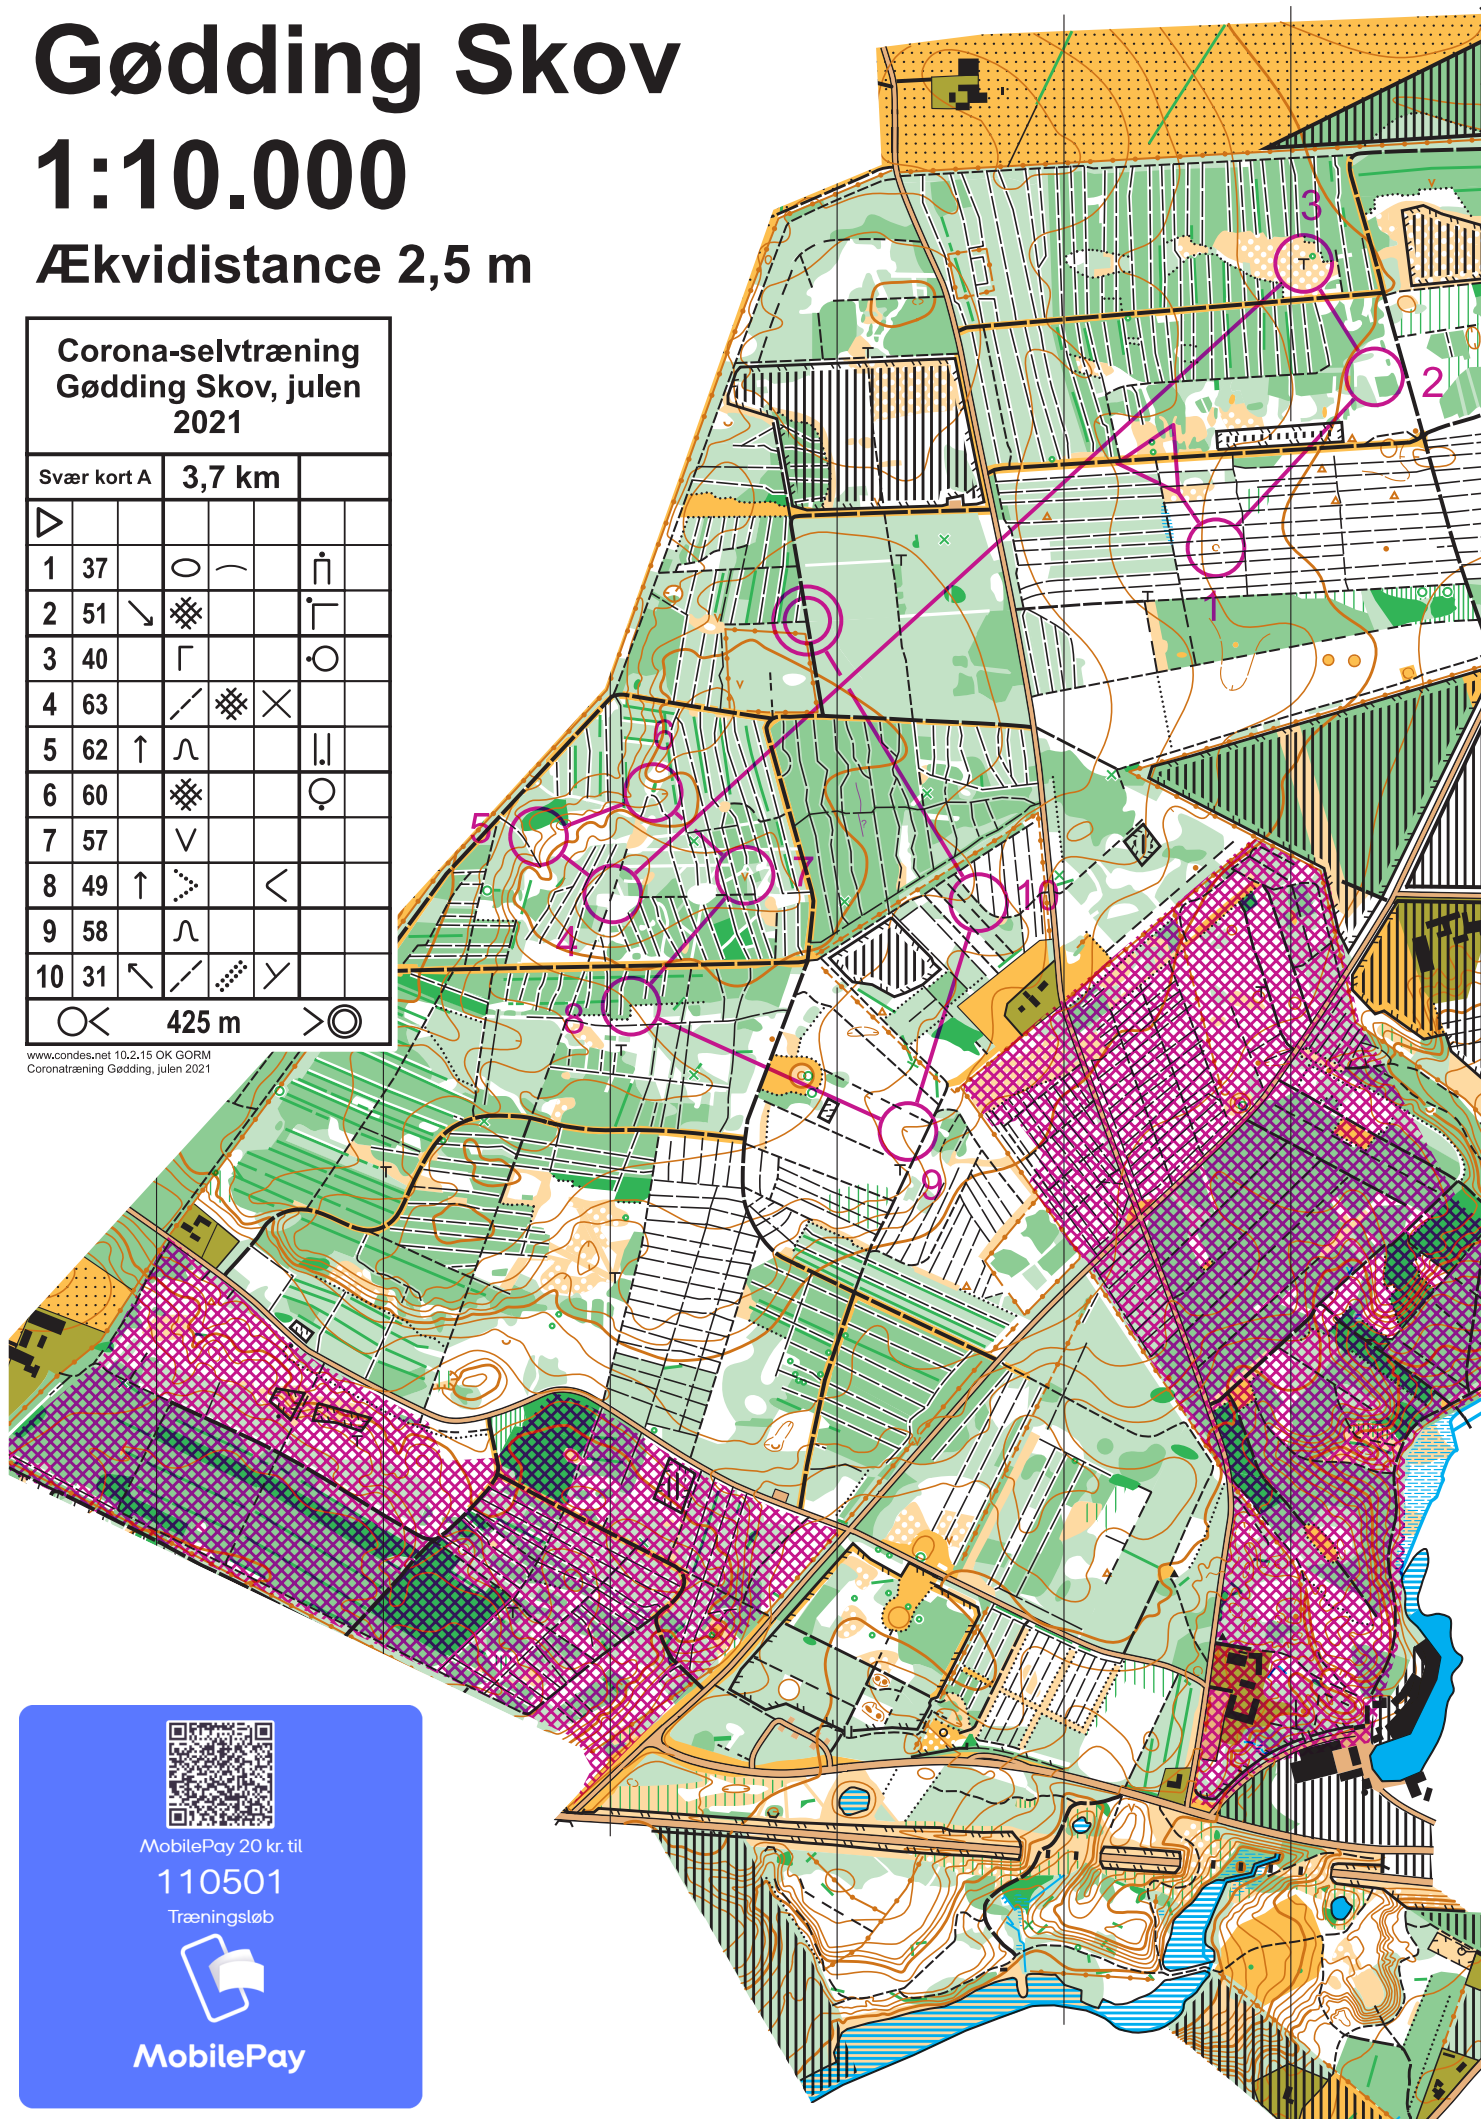

Gødning Skov

1:10.000

Ækvidistance 2,5 m

Corona-selvtræning
Gødning Skov, julen
2021

Svær kort A	3,7 km			
1	37	○ —	∩	∩
2	51	↘	⊗	∩
3	40	∩	⊗	○
4	63	∩	⊗	×
5	62	↑	∩	∩
6	60	⊗		○
7	57	∩		
8	49	↑	∩	<
9	58	∩		
10	31	↖	∩	∩

○ < 425 m > ○

MobilePay 20 kr. til

110501

Træningsløb

MobilePay