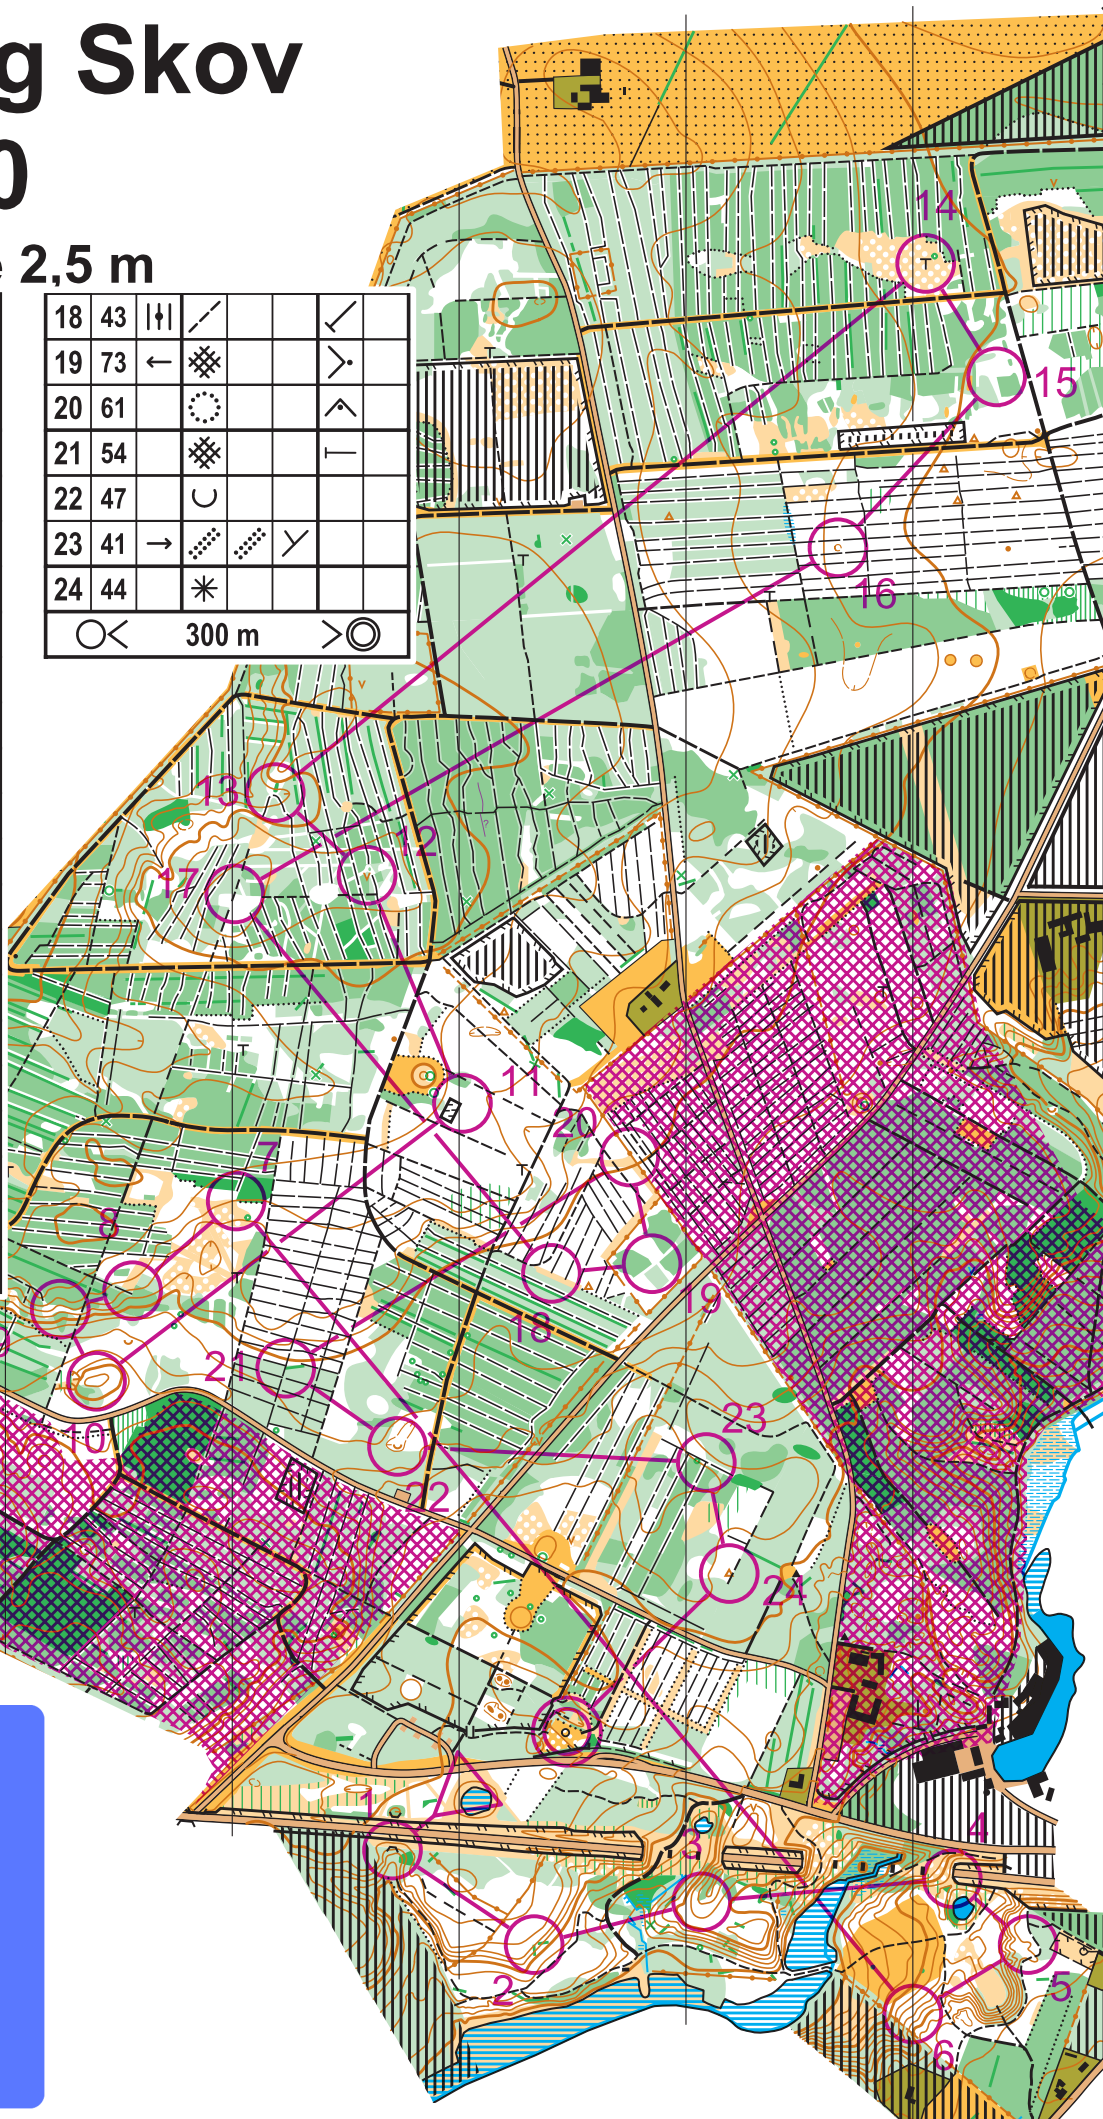

Gødning Skov

1:10.000

Ækvidistance 2,5 m

Corona-selvtræning
Gødning Skov, julen
2021

Svær ekstralang B		9,1 km		
▷		⊙		○
1	74	⊕		○
2	77	✓	⊗	○
3	70	⊖		∥
4	71	↗		└
5	42	↗	∩	
6	67	∩	⌒	∥
7	35	⊗		└
8	59	⊙		└
9	34	∩		
10	48	○		└
11	56	↗		└
12	57	∨		○
13	60	⊗		○
14	40	└		○
15	51	↘	⊗	└
16	37	○	⌒	└
17	63	↘	⊗	×

18	43	||	↘	✓
19	73	←	⊗	└
20	61	⊙		└
21	54	⊗		└
22	47	∪		
23	41	→	⊗	└
24	44	*		

○ < 300 m > ⊙

MobilePay 20 kr. til

110501

Træningsløb

MobilePay