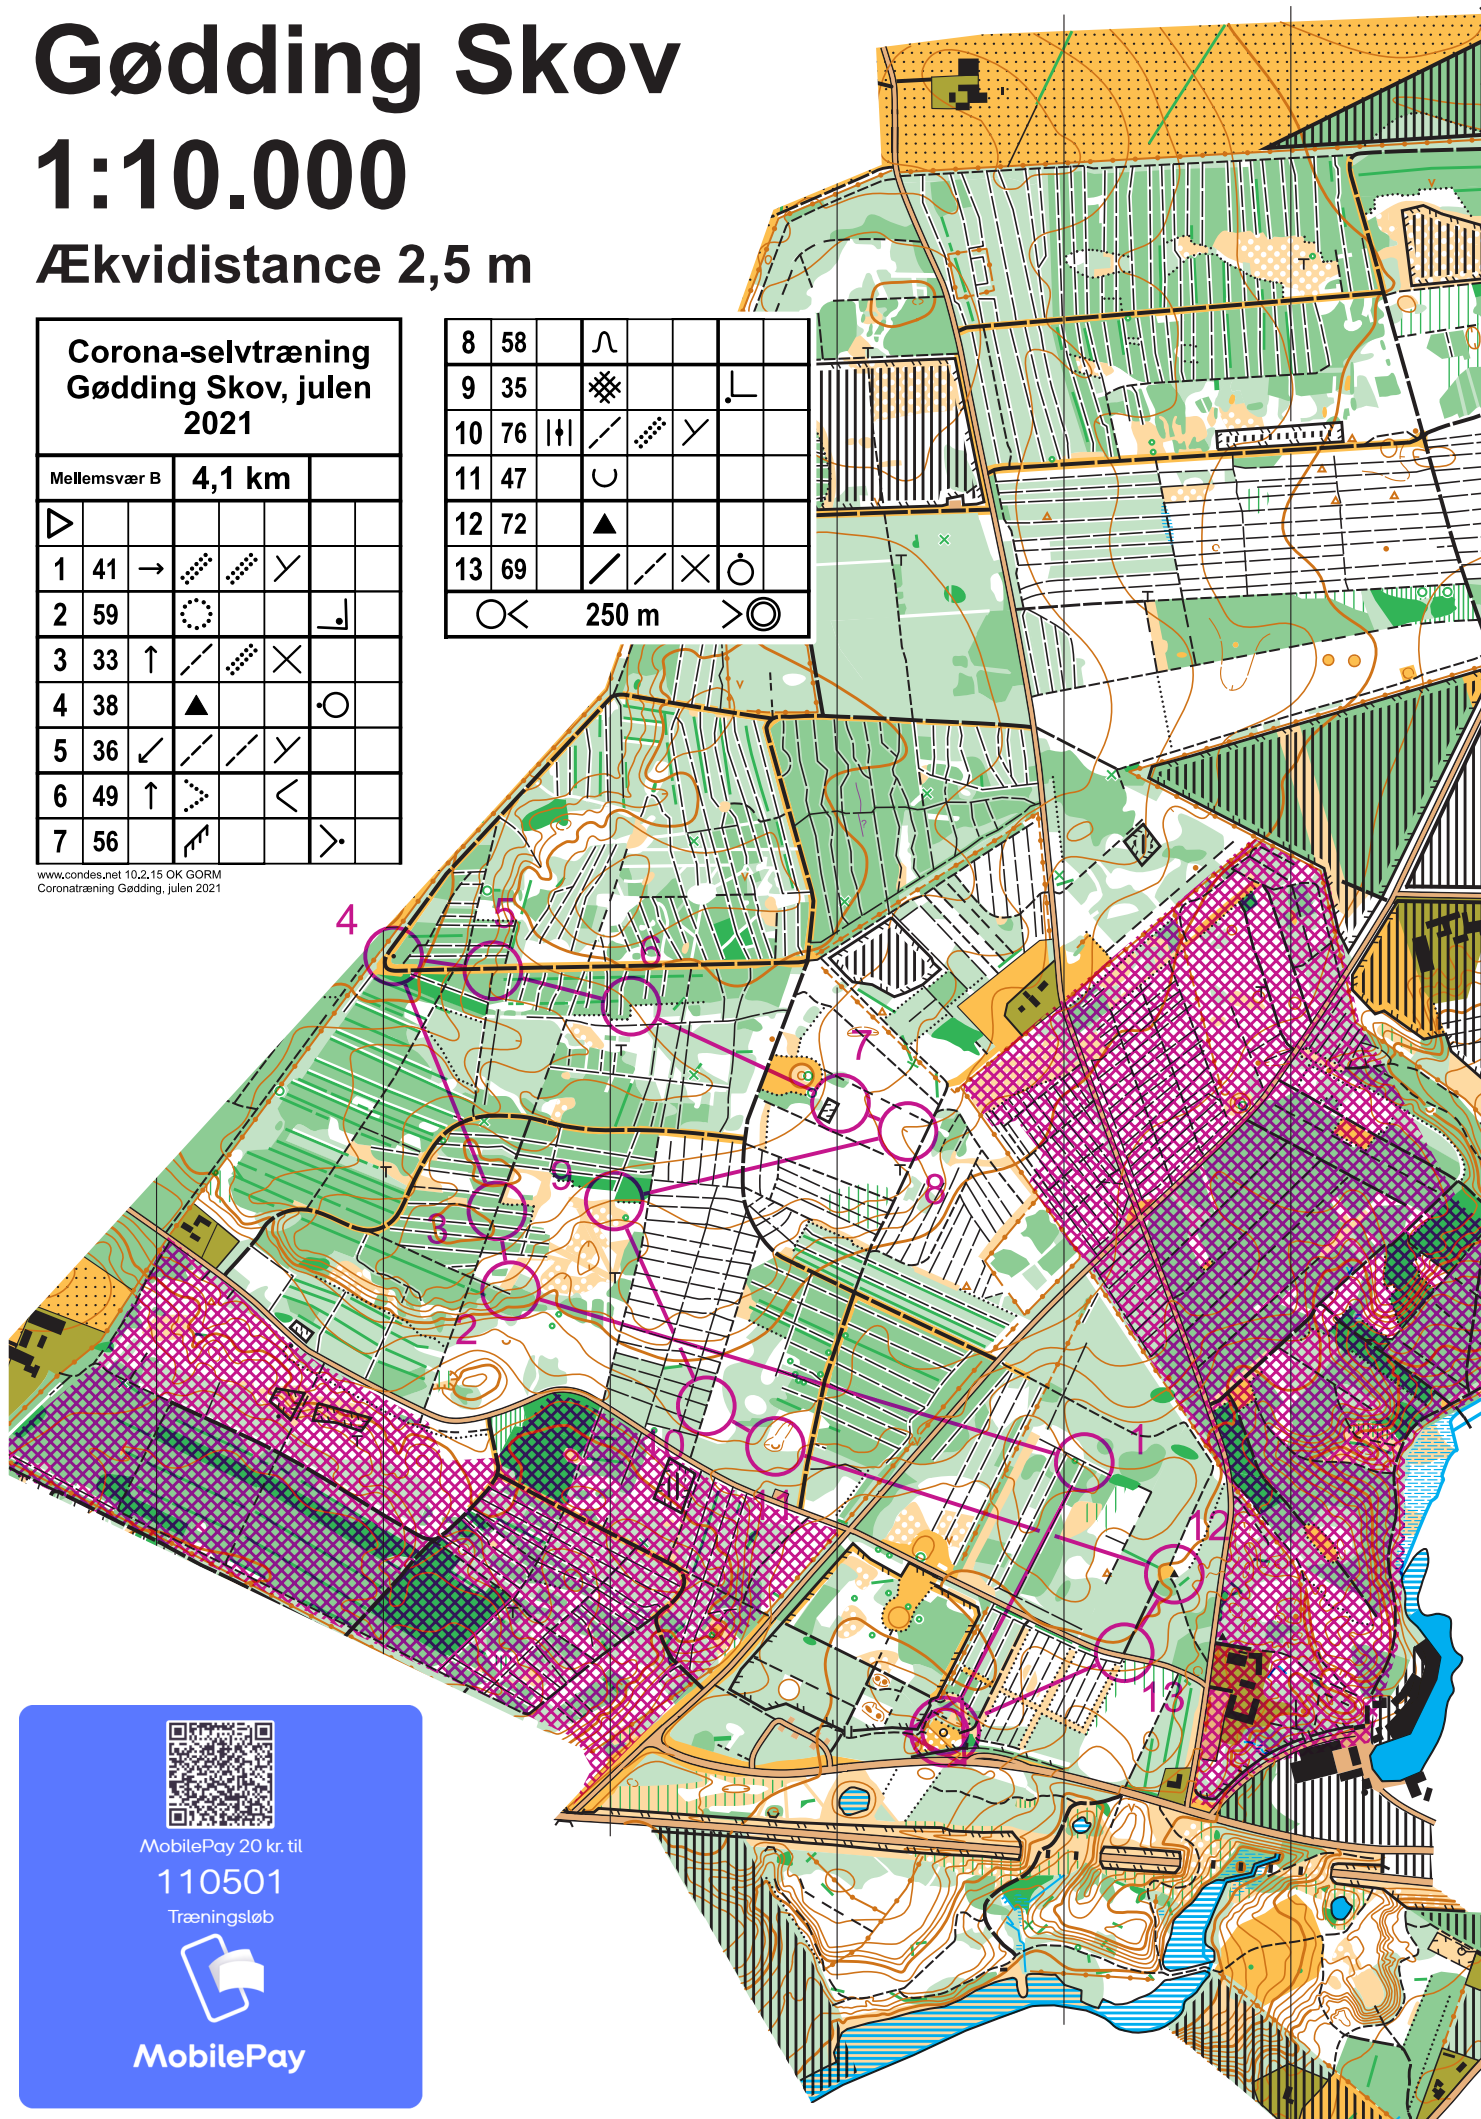

Gødning Skov

1:10.000

Ækvidistance 2,5 m

Corona-selvtræning
Gødning Skov, julen
2021

Mellemsvær B 4,1 km

▷							
1	41	→	▧	▨	∠		
2	59		⊙			└	
3	33	↑	▧	▨	×		
4	38		▲			○	
5	36	↙	▧	▨	∠		
6	49	↑	▧		<		
7	56		▧			>	

8	58		∩				
9	35		▧			└	
10	76	|||	▧	▨	∠		
11	47		∪				
12	72		▲				
13	69		▧	▨	×	○	
		○<	250 m	>	○		

MobilePay 20 kr. til

110501

Træningsløb

MobilePay