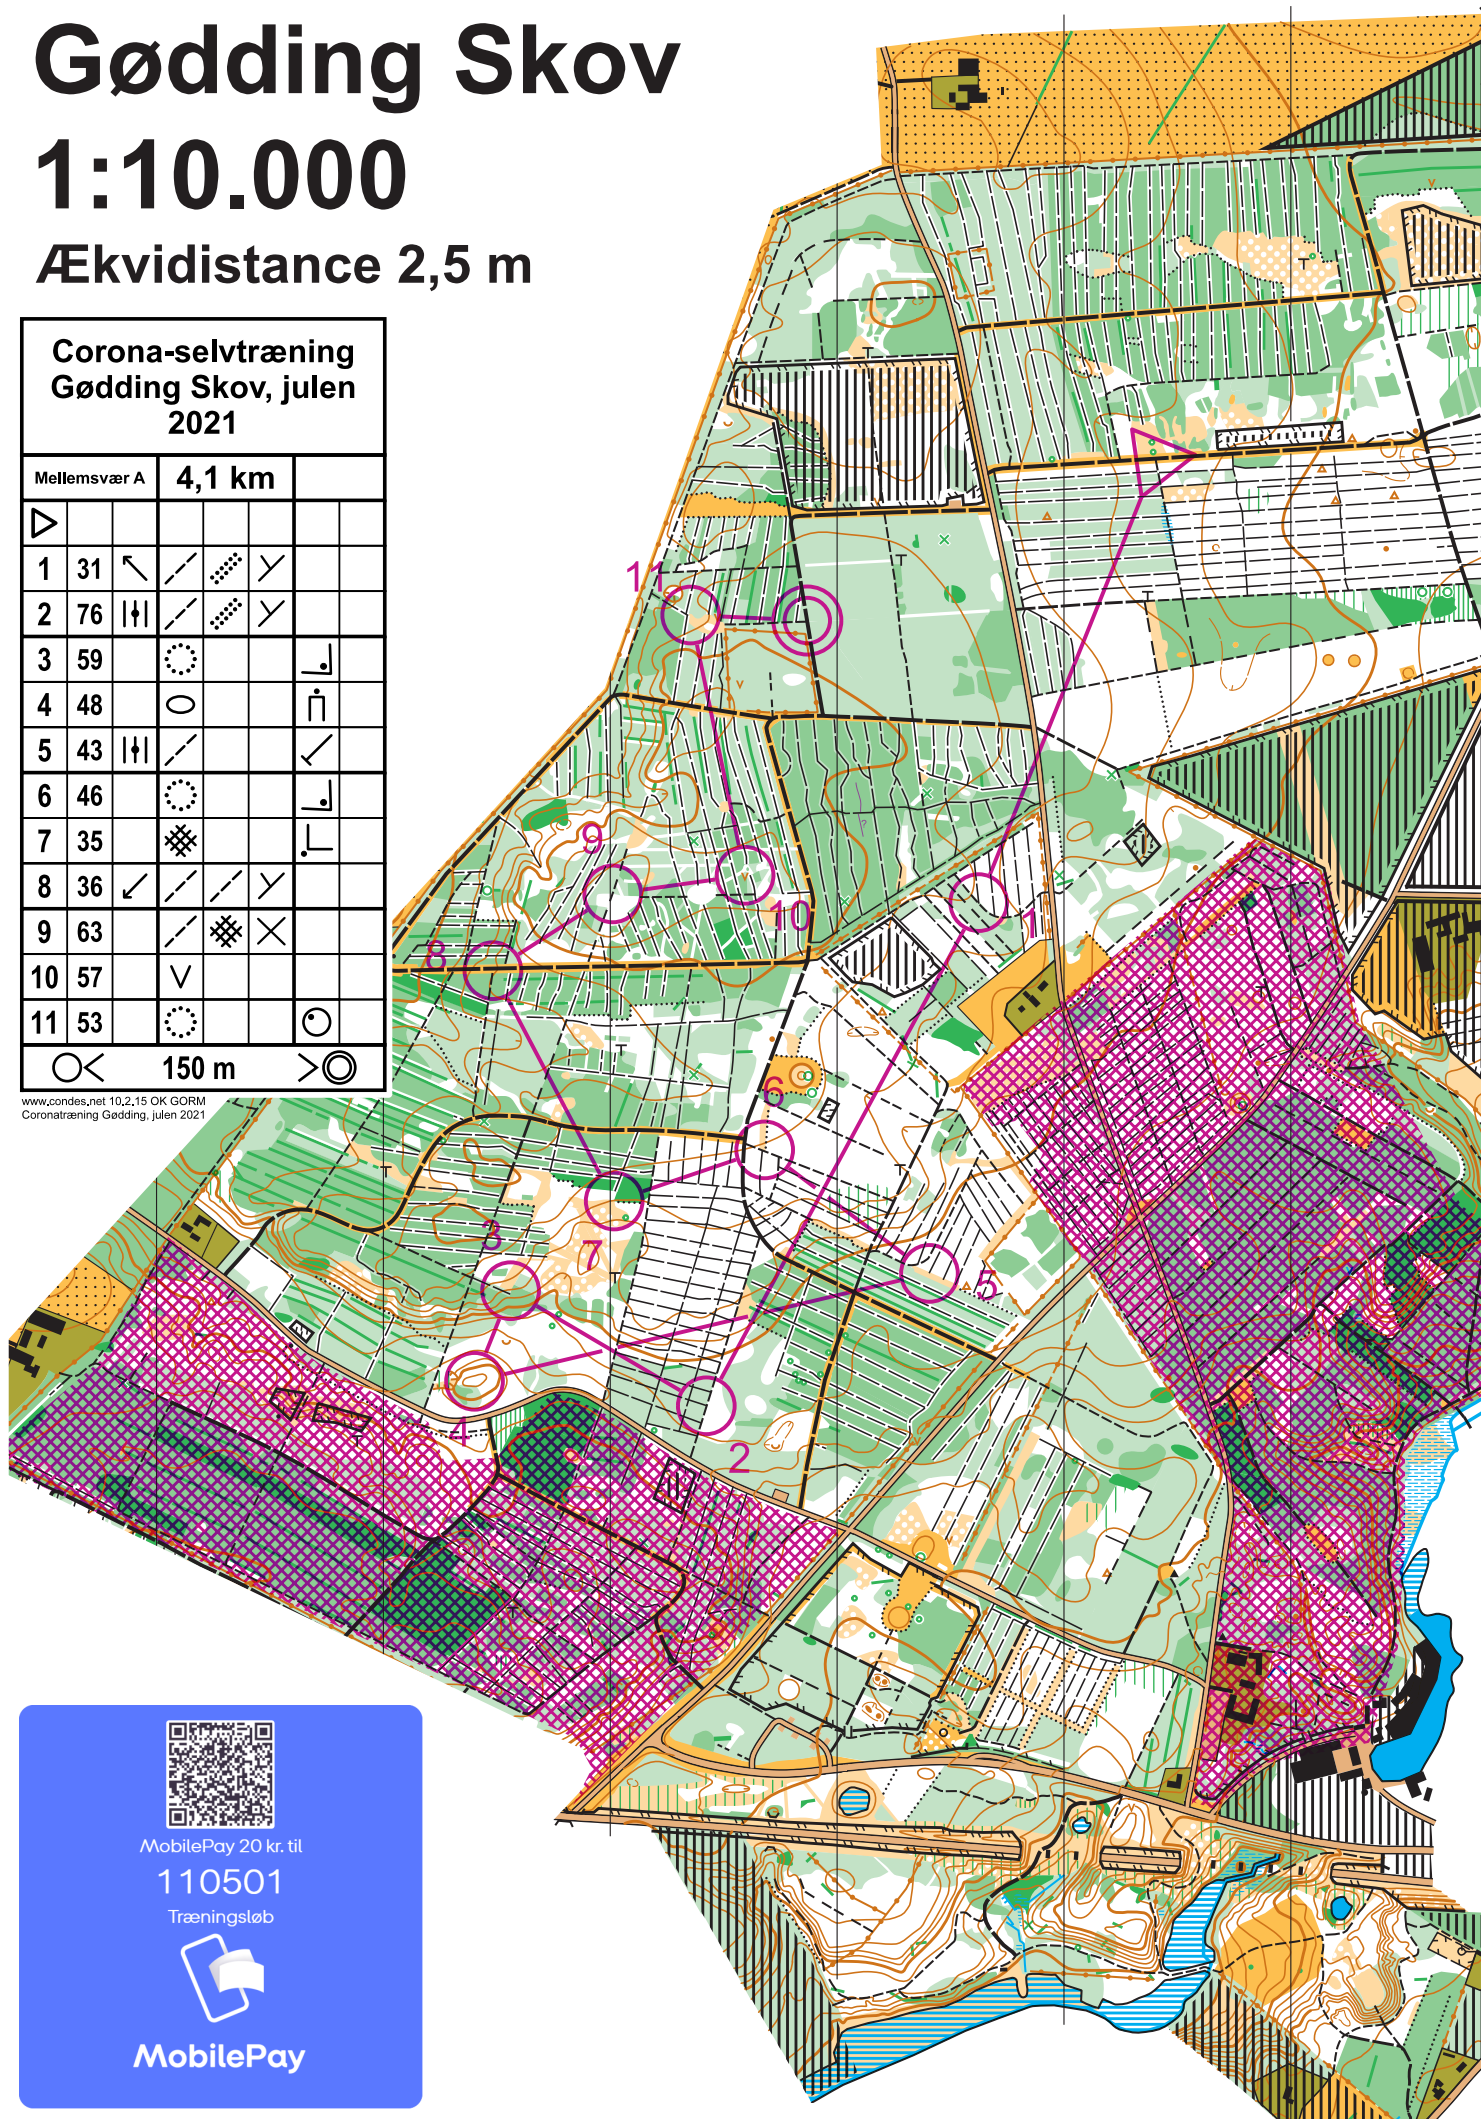

Gødning Skov

1:10.000

Ækvidistance 2,5 m

Corona-selvtræning
Gødning Skov, julen
2021

Mellemsvær A	4,1 km				
1	31	↖	↗	↘	↙
2	76	|||	↗	↘	↙
3	59	○			⊥
4	48	○			⊥
5	43	|||	↗		✓
6	46	○			⊥
7	35	⊗			⊥
8	36	✓	↗	↘	↙
9	63		⊗	×	
10	57	∨			
11	53	○			○

○ < 150 m > ○

MobilePay 20 kr. til

110501

Træningstøb

MobilePay