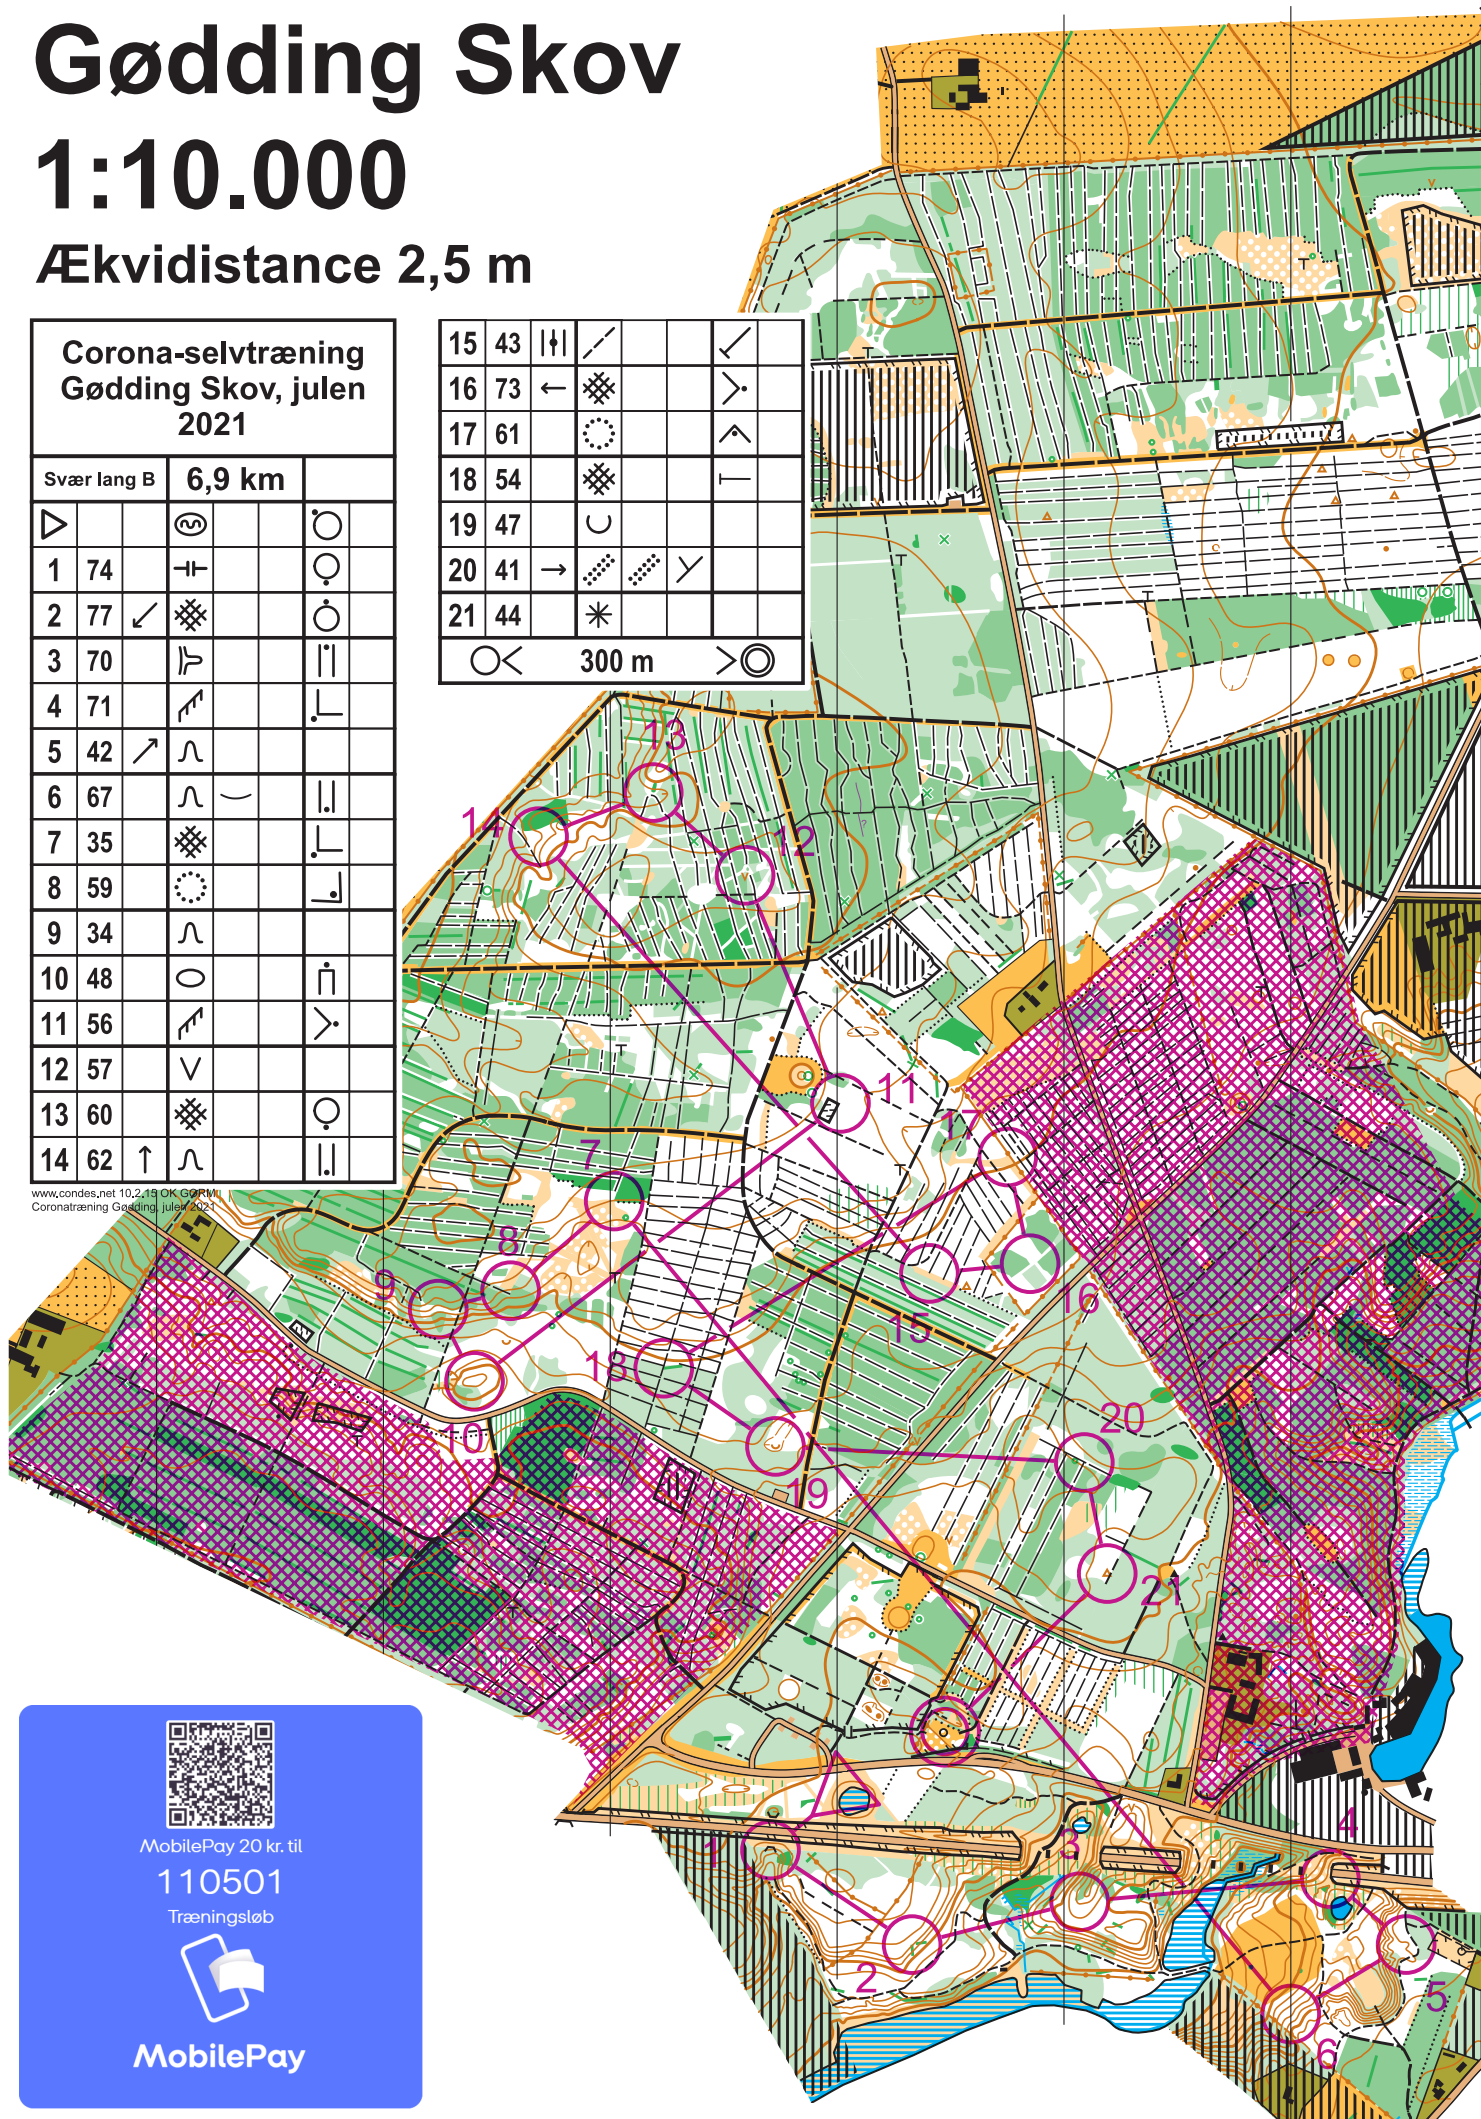

Gødning Skov

1:10.000

Ækvidistance 2,5 m

Corona-selvtræning Gødning Skov, julen 2021			
Svær lang B	6,9 km		
▷		⊙	○
1	74	⊥	○
2	77	↙	○
3	70	⊥	||
4	71	↗	└
5	42	↗	∧
6	67	∧	└
7	35	⊗	└
8	59	⊙	└
9	34	∧	
10	48	○	└
11	56	↗	▷
12	57	∨	
13	60	⊗	○
14	62	↑	||

15	43	||	↘		✓
16	73	←	⊗		▷
17	61		⊙		^
18	54		⊗		└
19	47		∪		
20	41	→	⊗	∪	
21	44		*		

○ < 300 m > ⊙

MobilePay 20 kr. til

110501

Træningsløb

MobilePay