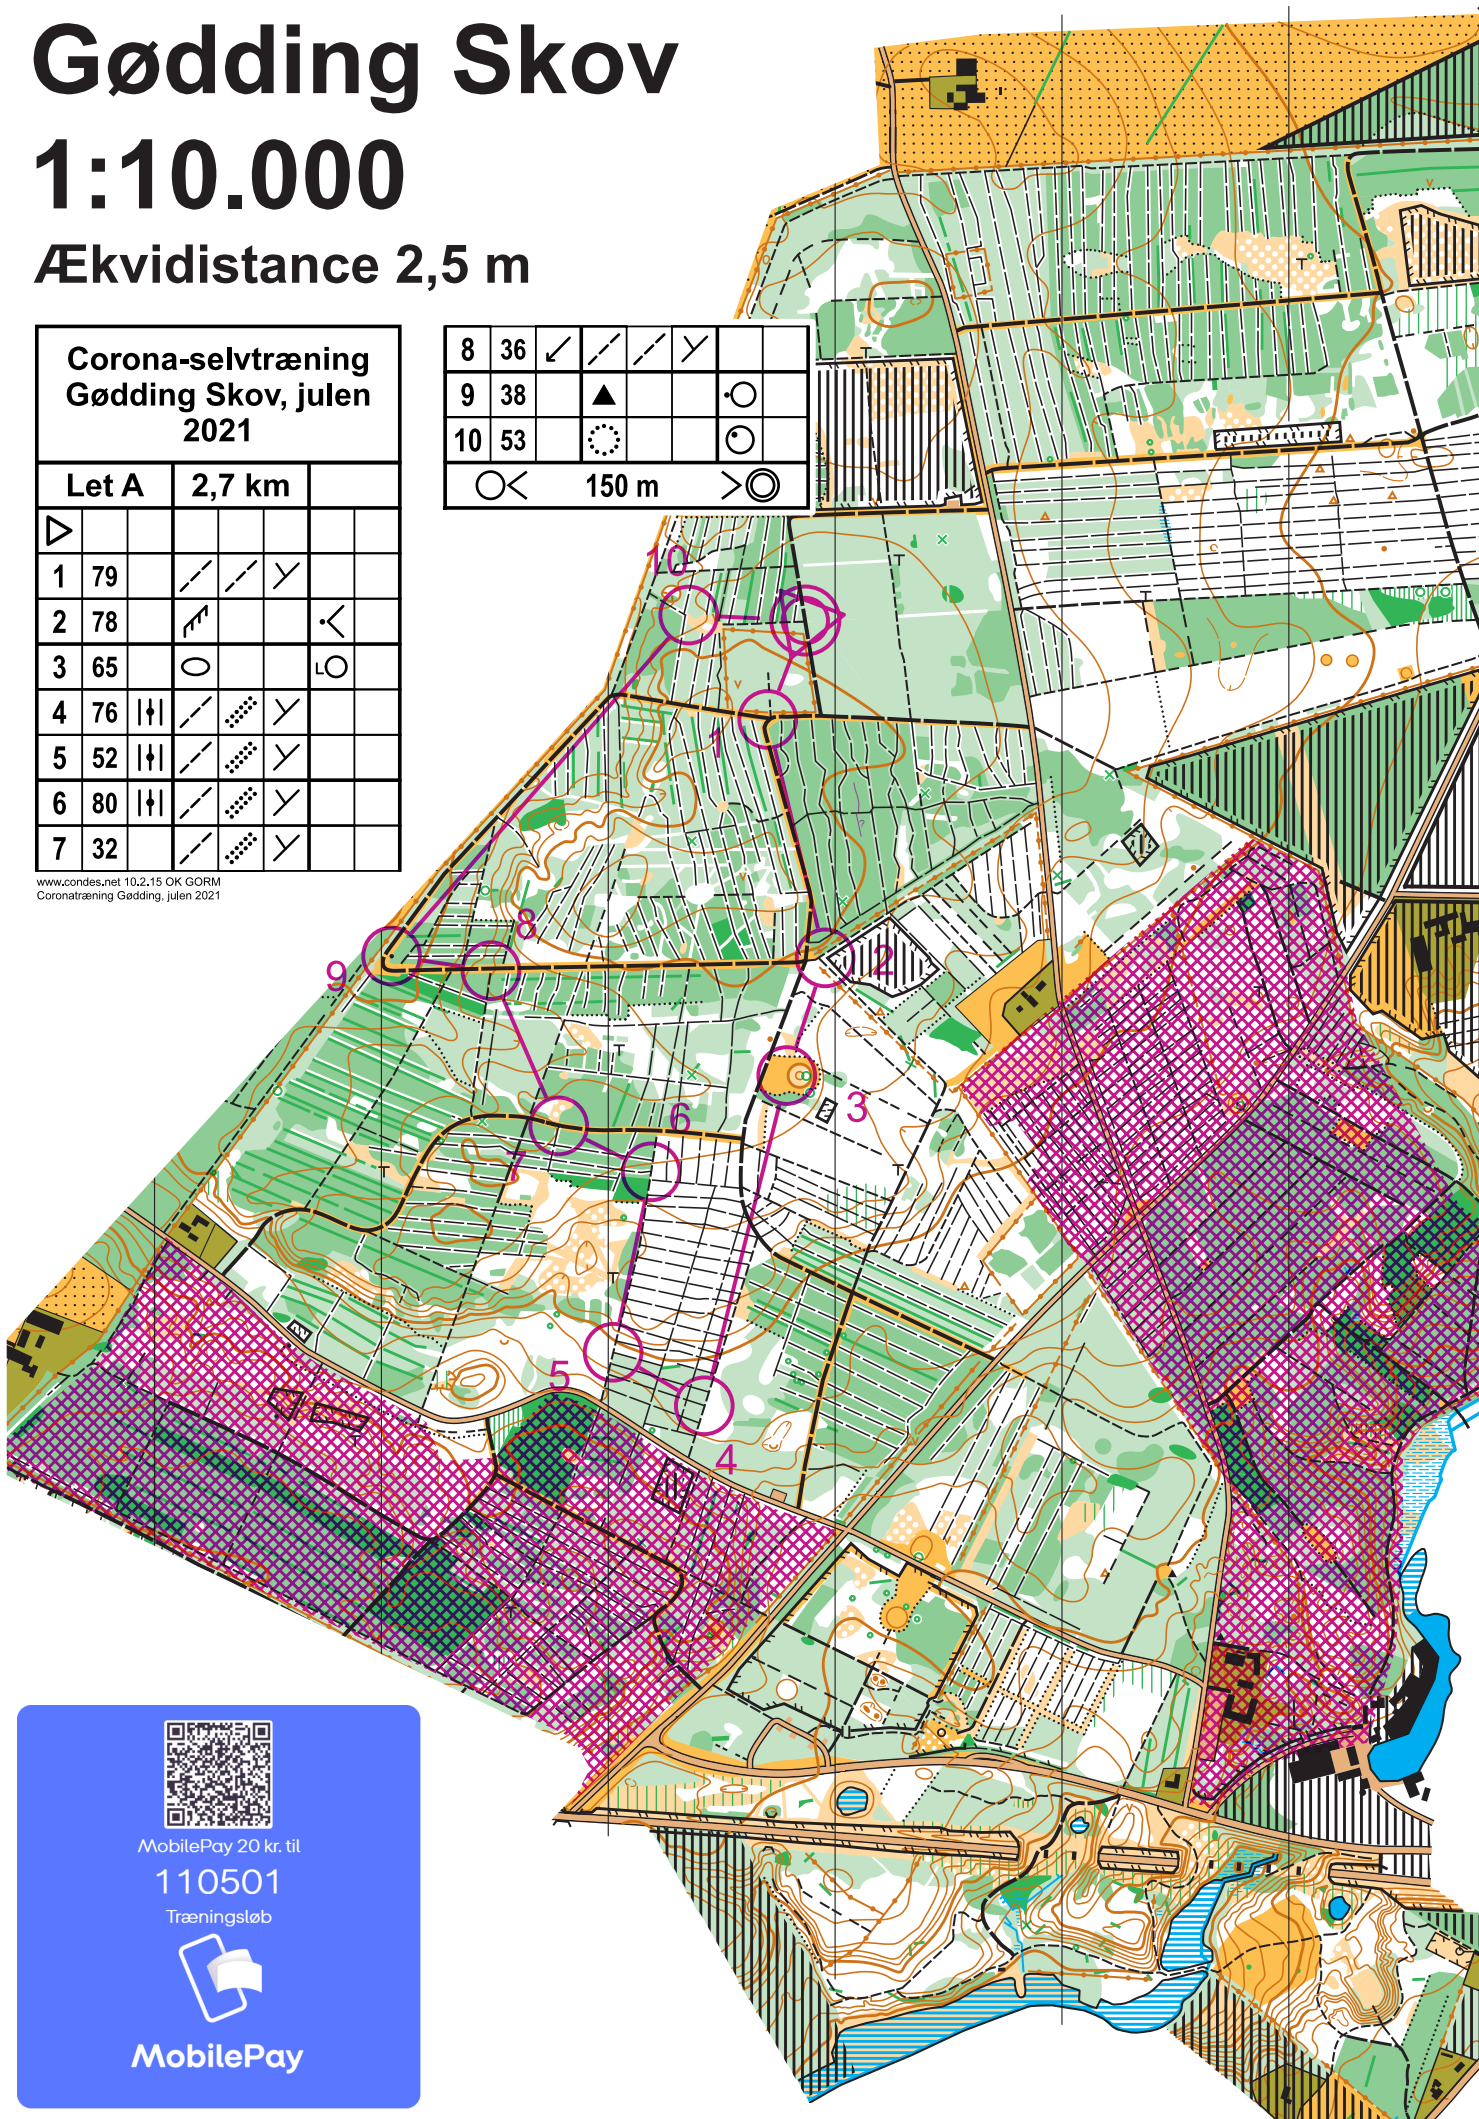

Gødning Skov

1:10.000

Ækvidistance 2,5 m

Corona-selvtræning
Gødning Skov, julen
2021

Let A	2,7 km				
▷					
1	79	/	/	Y	
2	78	↗			<
3	65	○			○
4	76	||	/	▨	Y
5	52	||	/	▨	Y
6	80	||	/	▨	Y
7	32	/	▨	Y	

8	36	↙	↘	Y	
9	38	▲			○
10	53	⊙			○
○<		150 m	>○		

MobilePay 20 kr. til

110501

Træningsløb

MobilePay