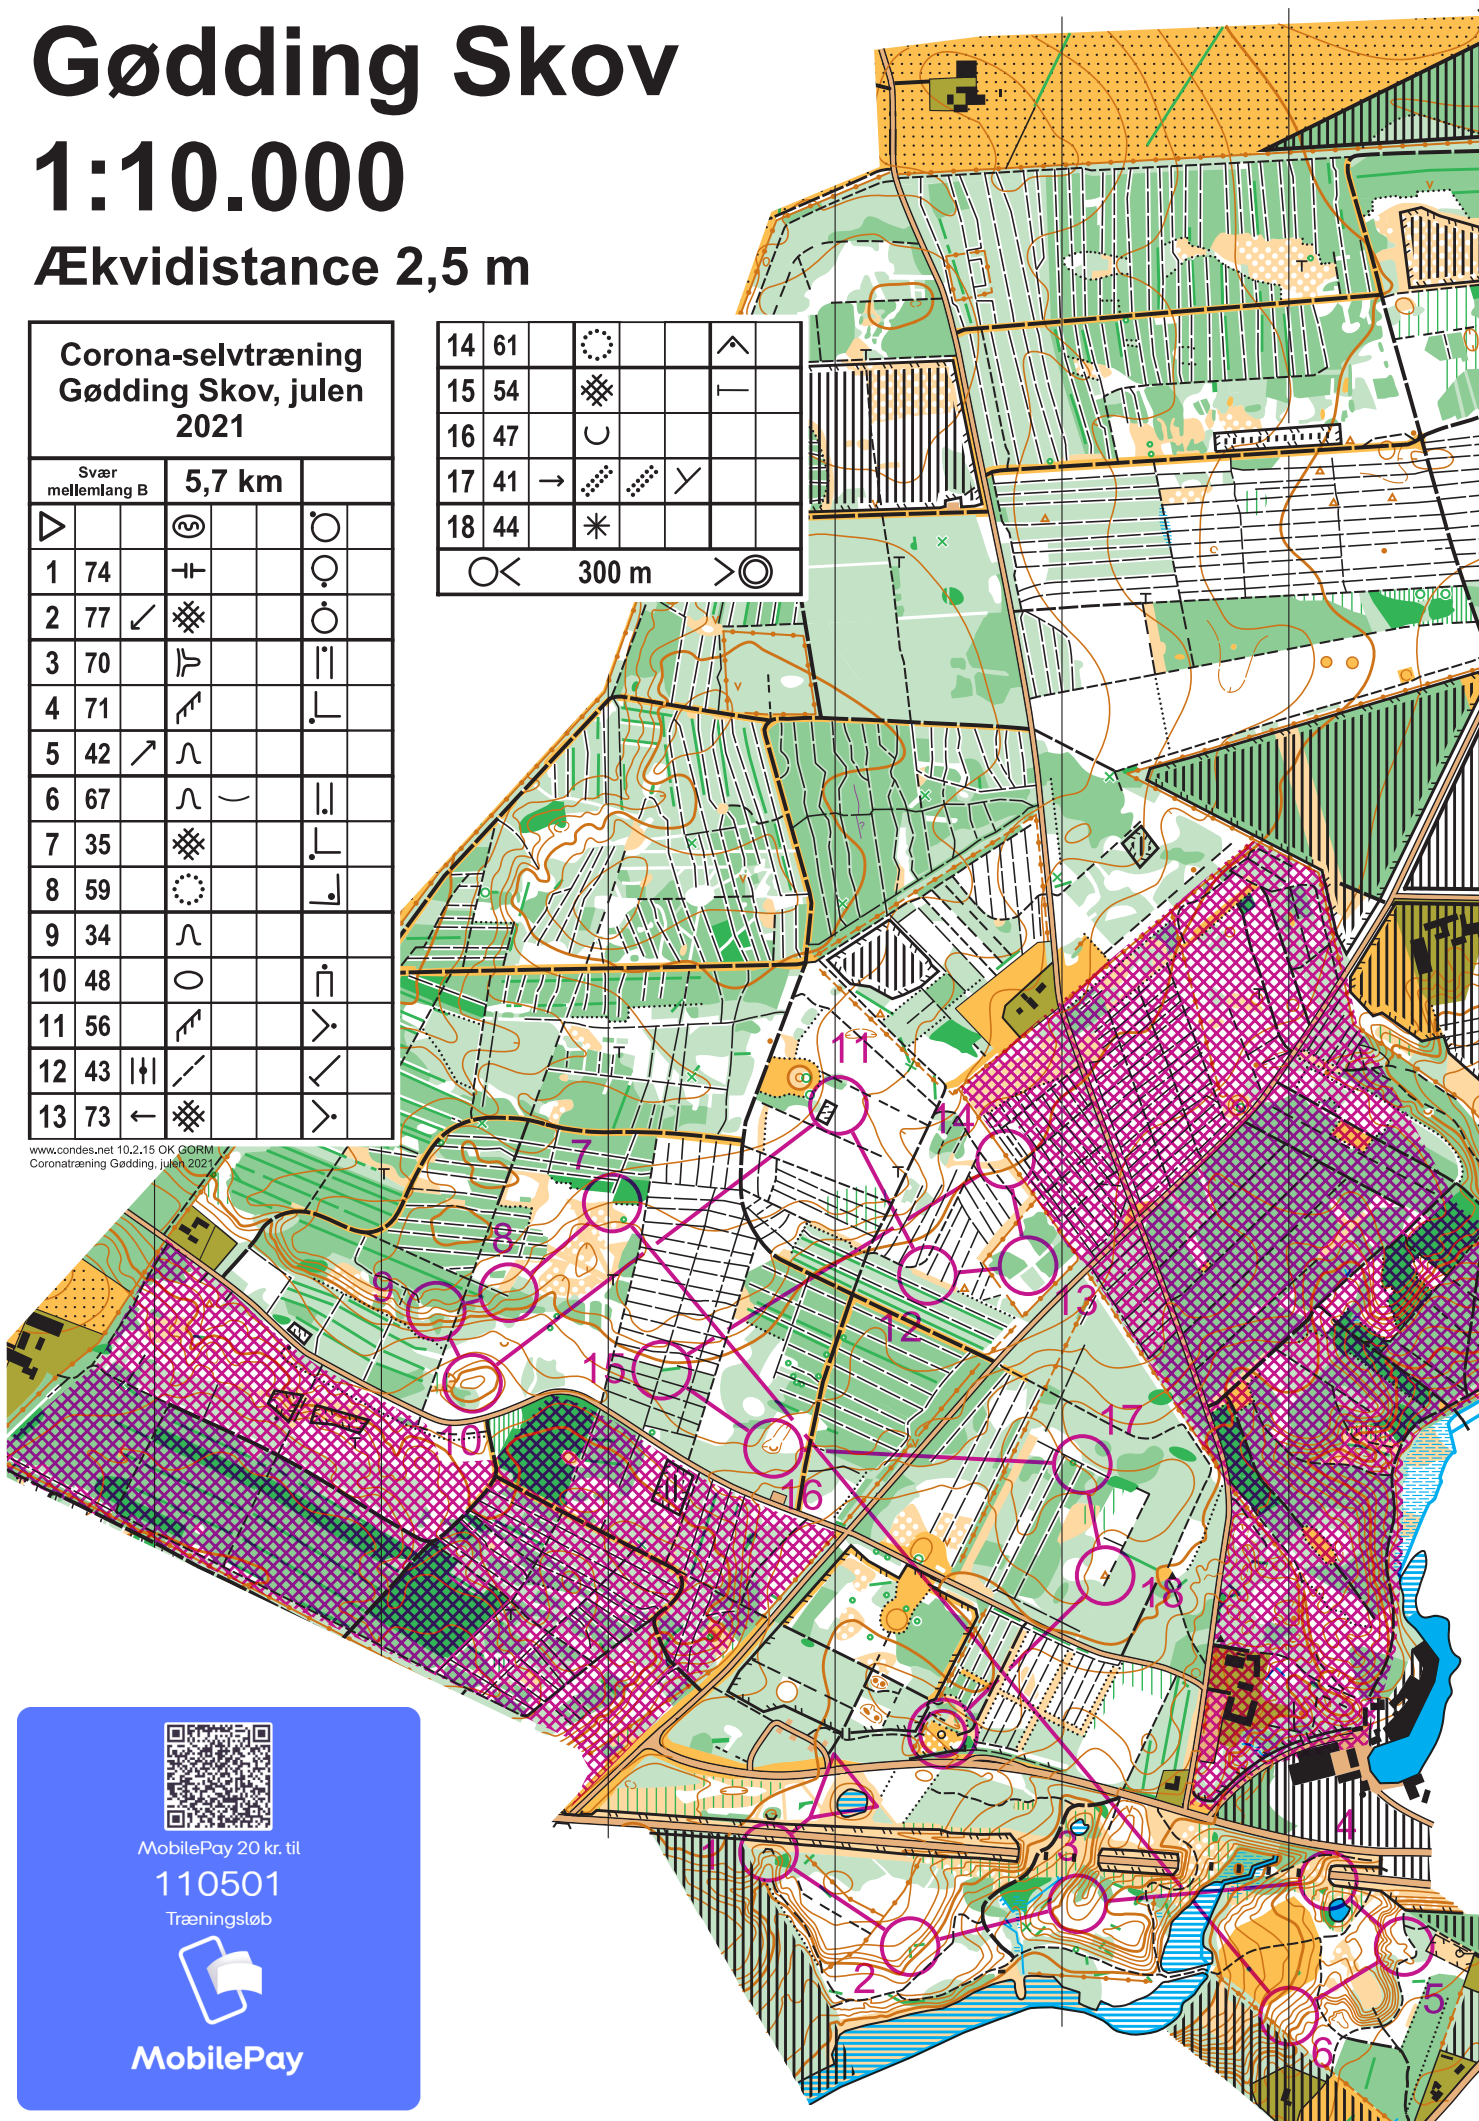

Gødning Skov

1:10.000

Ækvidistance 2,5 m

Corona-selvtræning
Gødning Skov, julen
2021

Svær mellemlang B		5,7 km		
▷		⊙		○
1	74	⊥		○
2	77	↙	⊗	○
3	70	⊥		||
4	71	↗		└
5	42	↗	∩	
6	67	∩	—	||
7	35	⊗		└
8	59	⊙		└
9	34	∩		
10	48	○		┆
11	56	↗		>
12	43	||	↘	✓
13	73	←	⊗	>

14	61	⊙		^
15	54	⊗		—
16	47	∩		
17	41	→	⊗	∩
18	44	*		

○ < 300 m > ⊙

MobilePay 20 kr. til

110501

Træningstøb

MobilePay