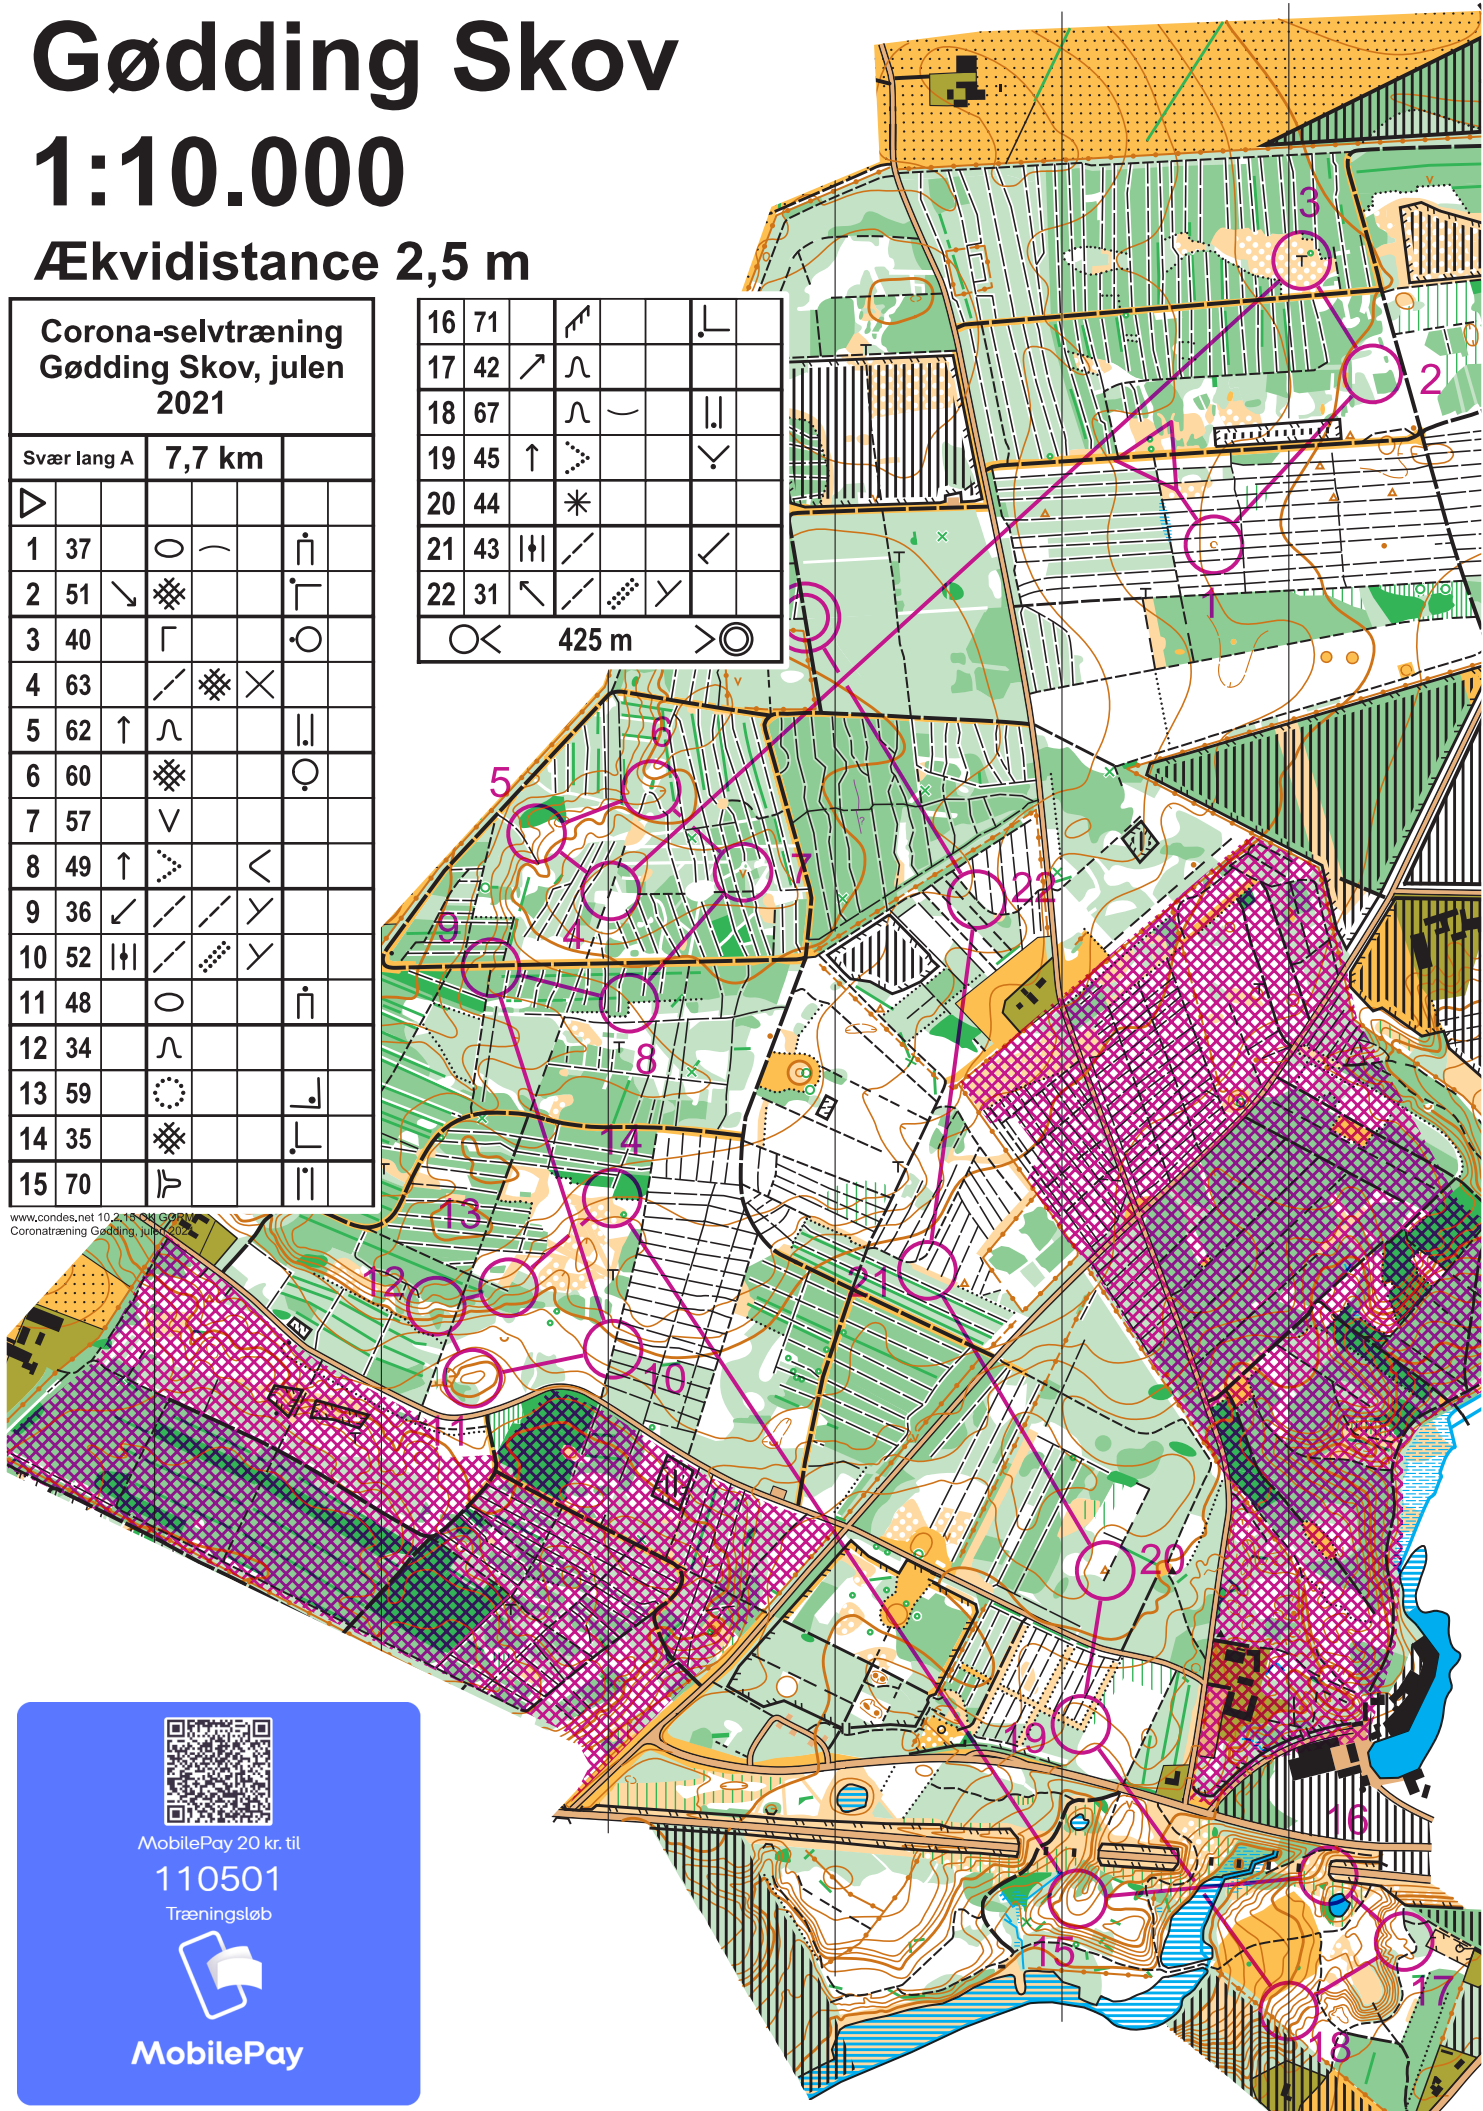

Gødning Skov

1:10.000

Ækvidistance 2,5 m

Corona-selvtræning
Gødning Skov, julen
2021

Svær lang A		7,7 km		
1	37	○	—	∩
2	51	↘	⊗	┌
3	40	┌		○
4	63	↙	⊗	×
5	62	↑	∩	||
6	60	⊗		○
7	57	∨		
8	49	↑	∨	<
9	36	↙	↘	∨
10	52	||	↘	∨
11	48	○		∩
12	34	∩		
13	59	⊗		┌
14	35	⊗		┌
15	70	┌		||

16	71		↗		┌
17	42	↗	∩		
18	67	∩	—	||	
19	45	↑	∨		∨
20	44	*			
21	43	||	↘		∨
22	31	↙	↘	∨	

○ < 425 m > ⊙

MobilePay 20 kr. til

110501

Træningstøb

MobilePay