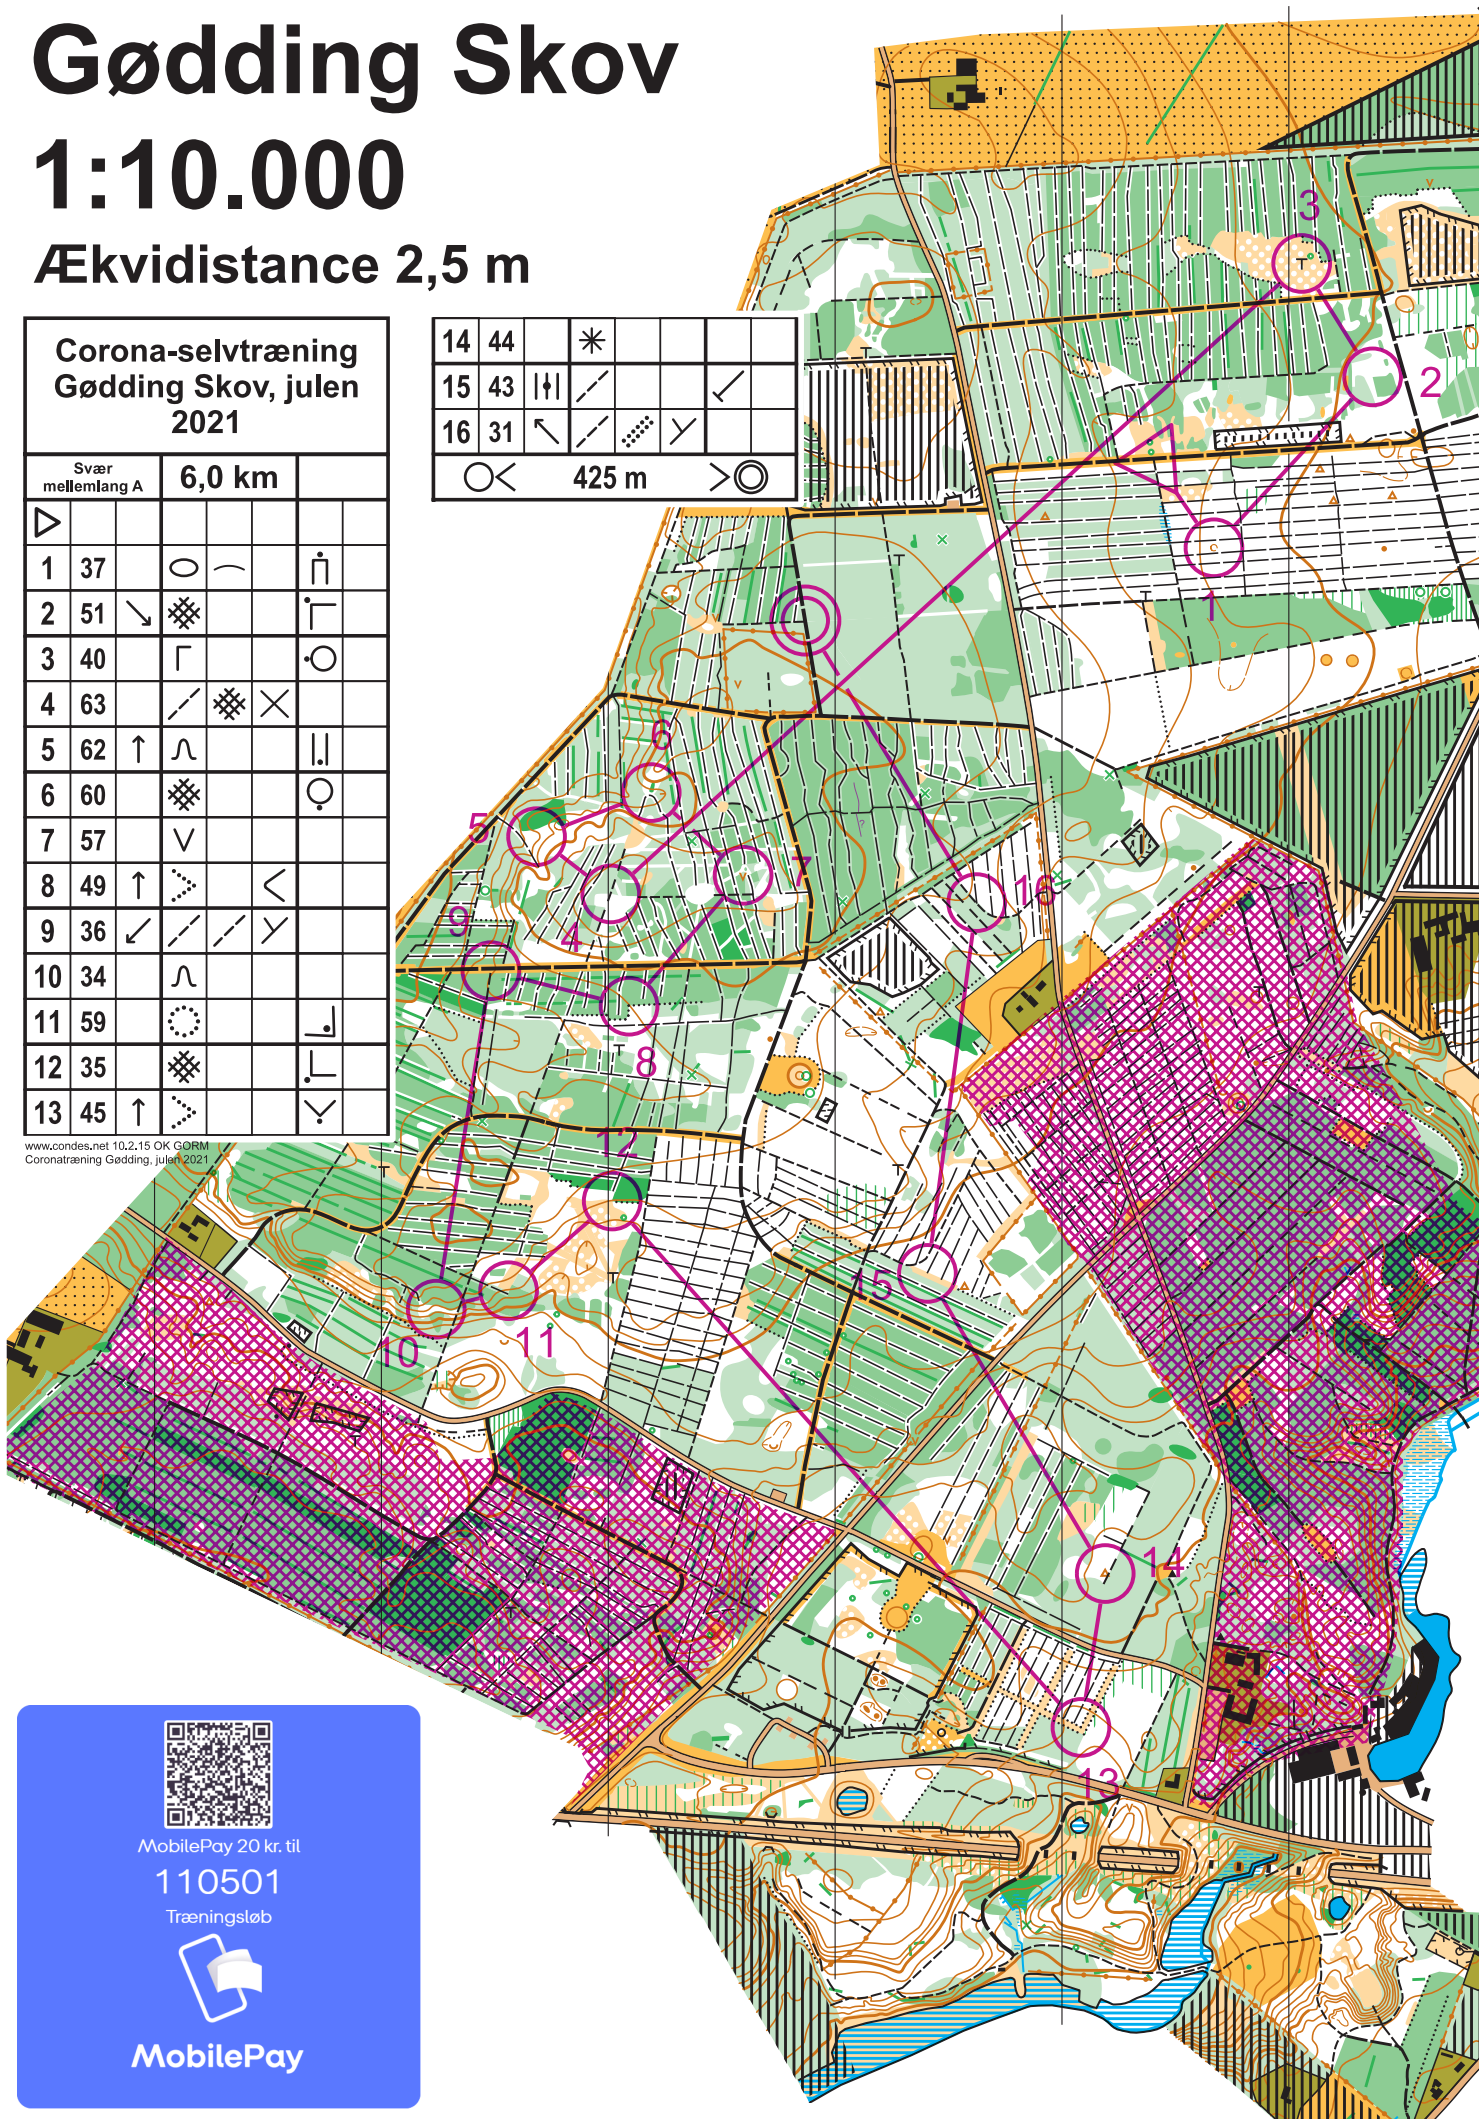

Gødning Skov

1:10.000

Ækvidistance 2,5 m

Corona-selvtræning Gødning Skov, julen 2021				
Svær mellemlang A	6,0 km			
▷				
1	37	○	—	∩
2	51	↘	⊗	∩
3	40	∩		○
4	63	∩	⊗	×
5	62	↑	∩	∥
6	60	⊗		○
7	57	∩		
8	49	↑	∩	<
9	36	↙	∩	∩
10	34	∩		
11	59	○		∩
12	35	⊗		∩
13	45	↑	∩	∩

14	44	*			
15	43	∥	∩		✓
16	31	↘	∩	⊗	∩
○	<	425 m	>	○	

MobilePay 20 kr. til

110501

Træningsløb

MobilePay