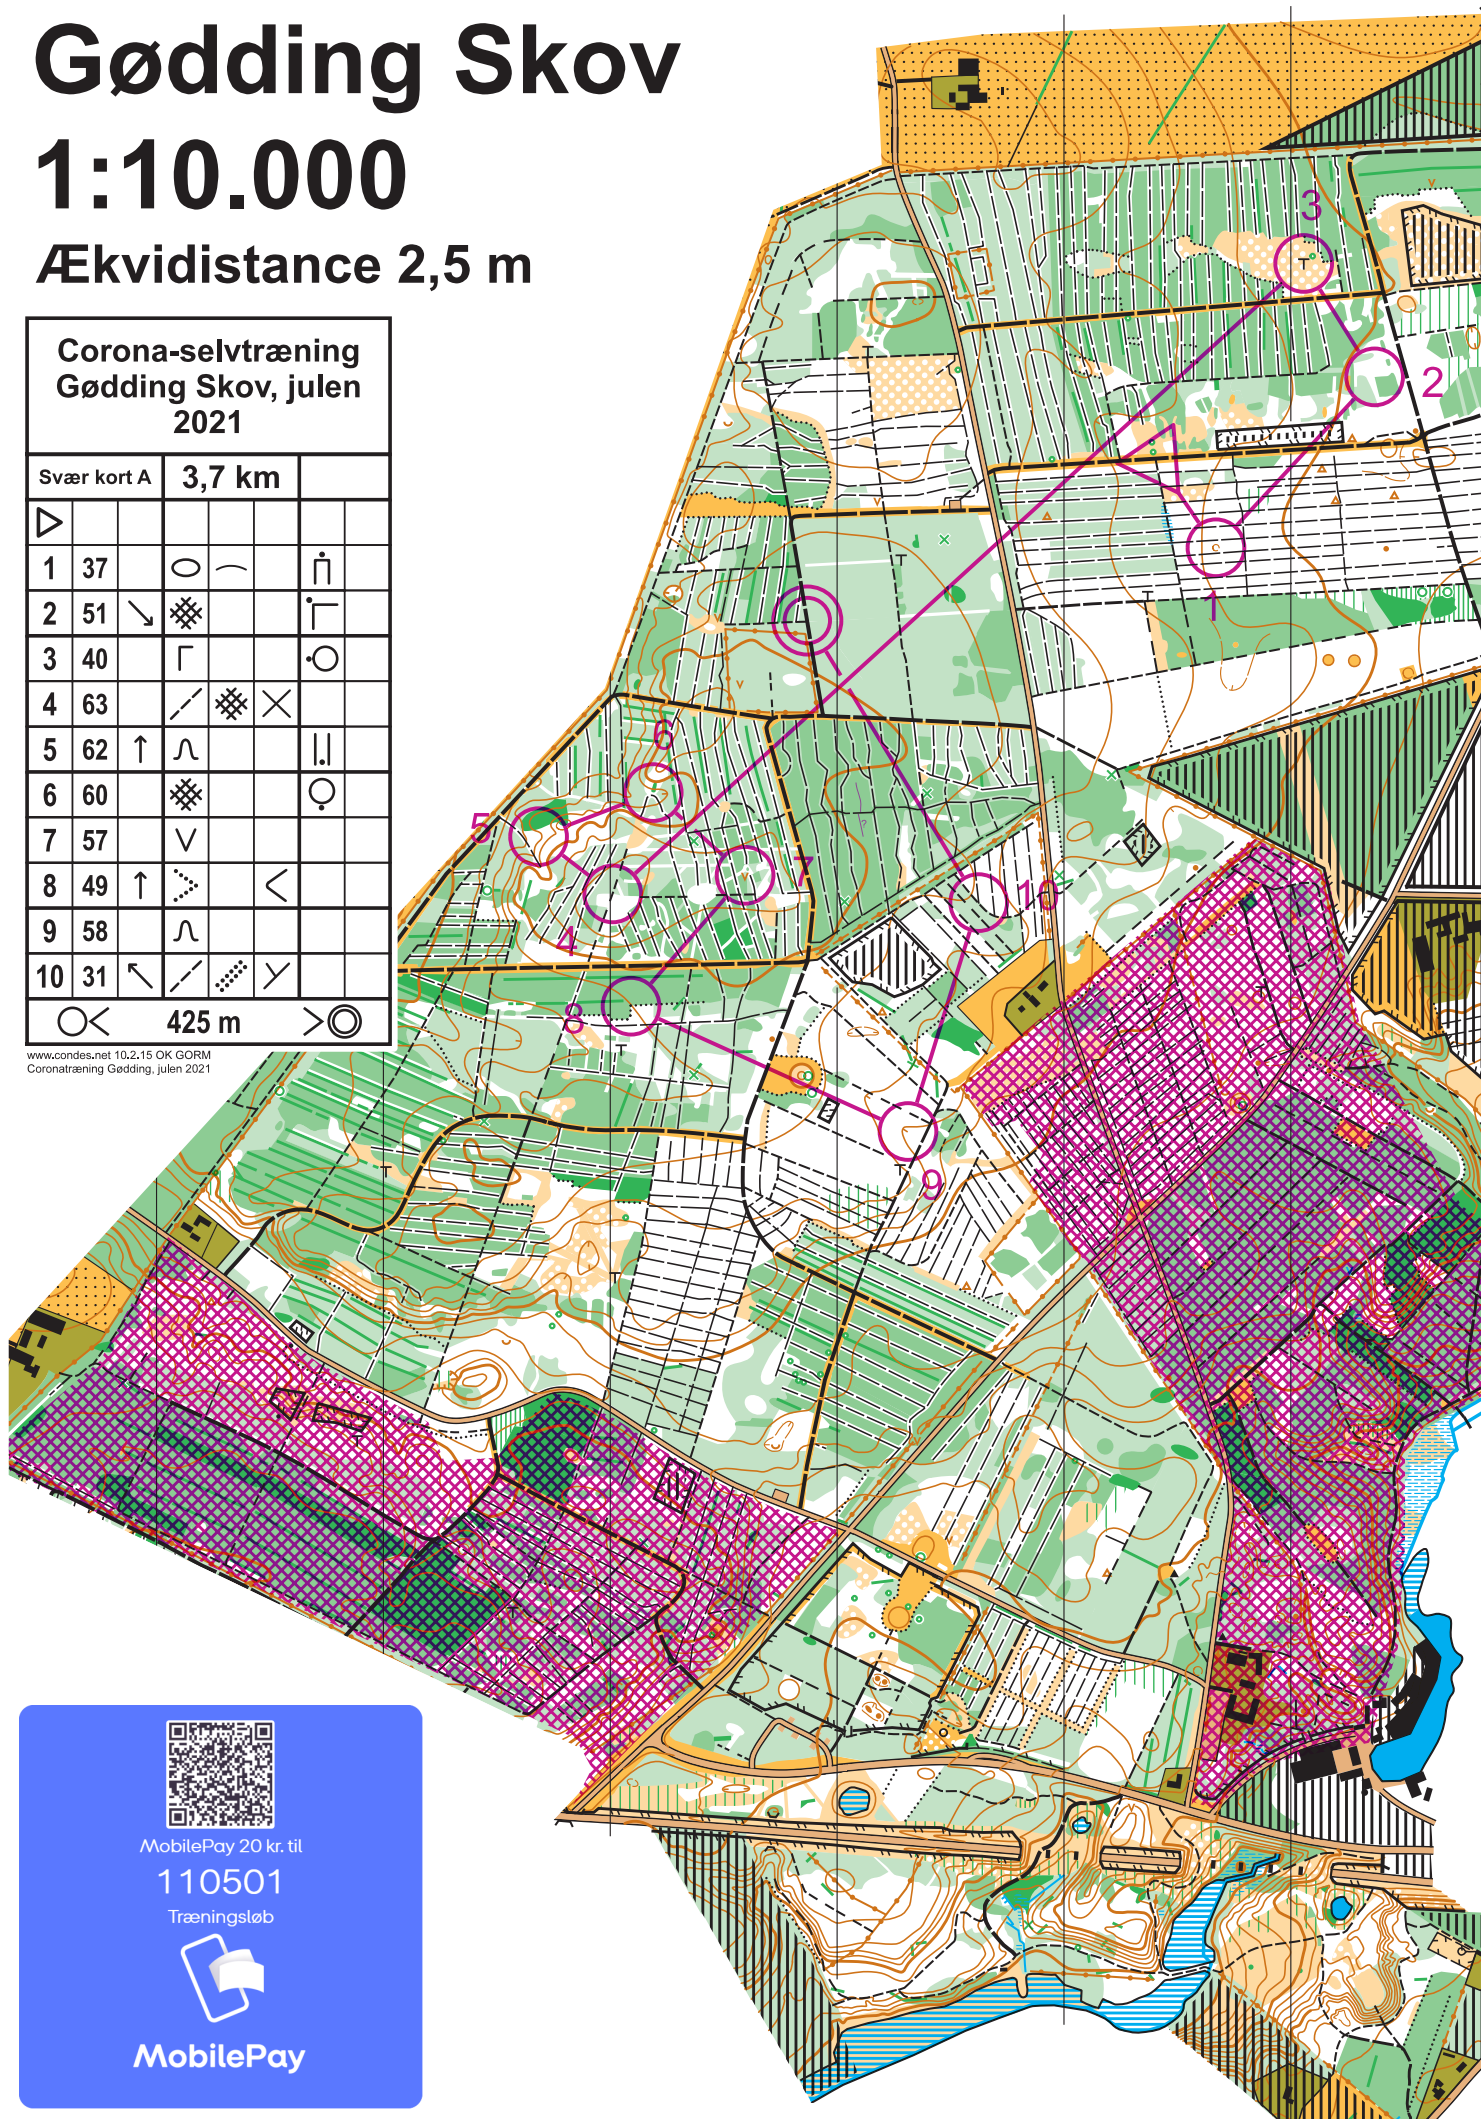

Gødning Skov

1:10.000

Ækvidistance 2,5 m

Corona-selvtræning
Gødning Skov, julen
2021

Svær kort A	3,7 km			
1	37	○	—	∩
2	51	↘	⊗	∩
3	40	∩		○
4	63	∕	⊗	×
5	62	↑	∩	∥
6	60	⊗		○
7	57	∨		
8	49	↑	∨	<
9	58	∩		
10	31	↖	∕	∨

○ < 425 m > ⊙

MobilePay 20 kr. til

110501

Træningsløb

MobilePay