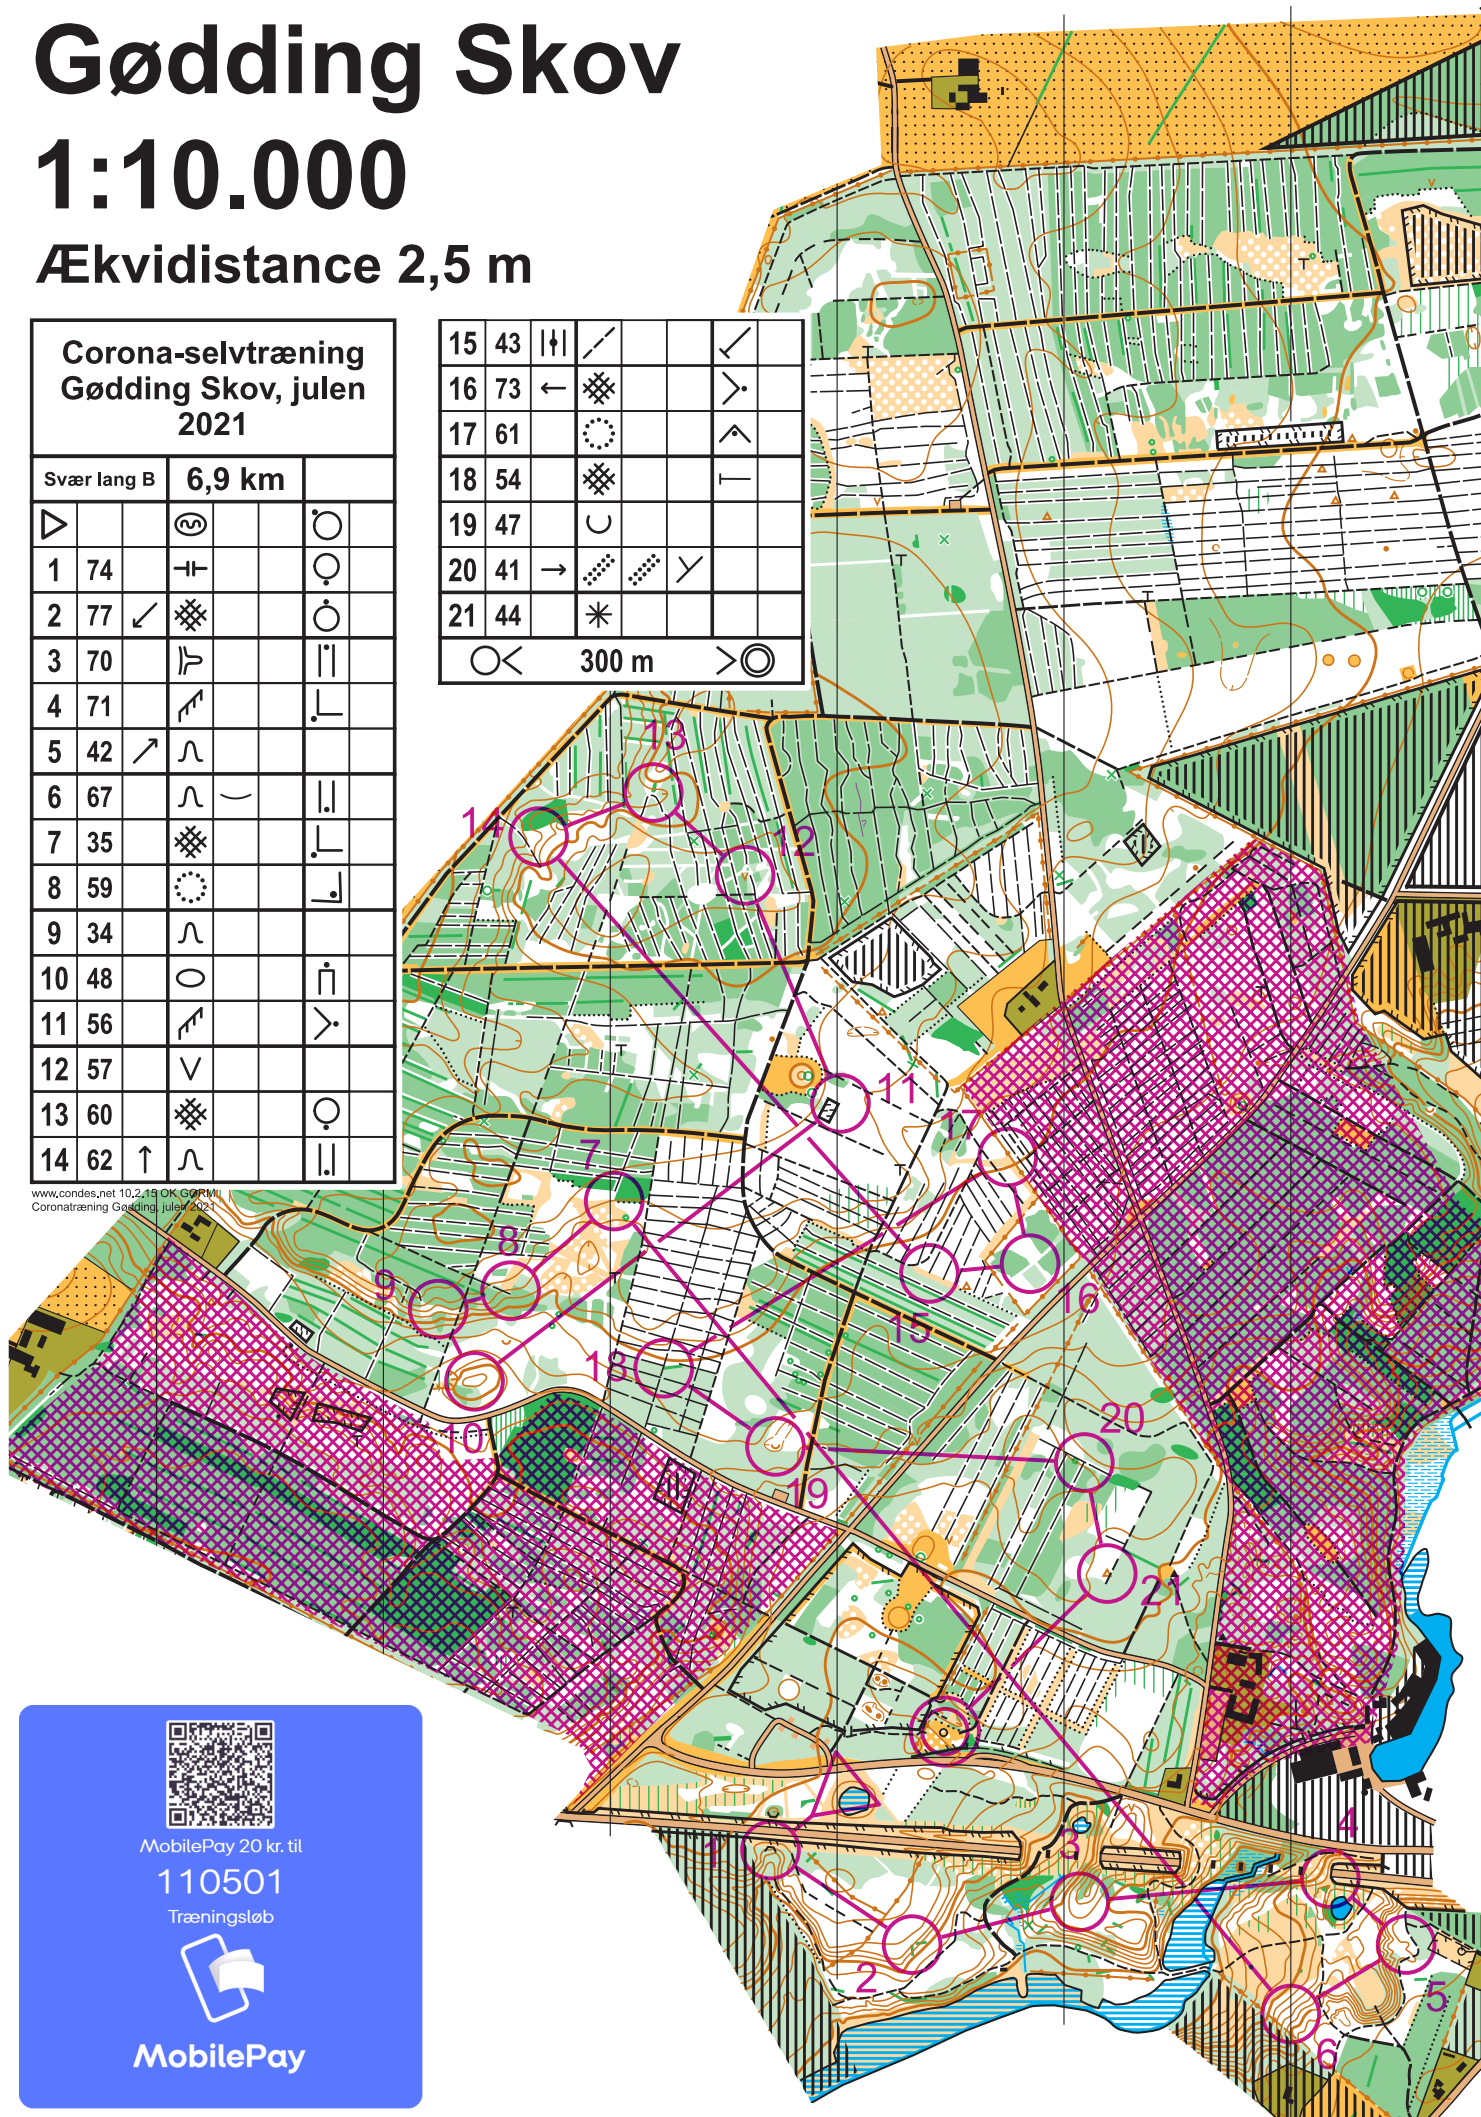

Gødning Skov

1:10.000

Ækvidistance 2,5 m

Corona-selvtræning Gødning Skov, julen 2021			
Svær lang B	6,9 km		
▷		⊙	○
1	74	⊥	○
2	77	↙	○
3	70	⊥	||
4	71	↗	└
5	42	↗	∩
6	67	∩	┌
7	35	⊗	└
8	59	⊙	└
9	34	∩	
10	48	○	┌
11	56	↗	▷
12	57	∨	
13	60	⊗	○
14	62	↑	||

15	43	||	↘		✓
16	73	←	⊗		▷
17	61		⊙		^
18	54		⊗		└
19	47		∪		
20	41	→	⊗	∨	
21	44		*		

○ < 300 m > ⊙

MobilePay 20 kr. til

110501

Træningsløb

MobilePay