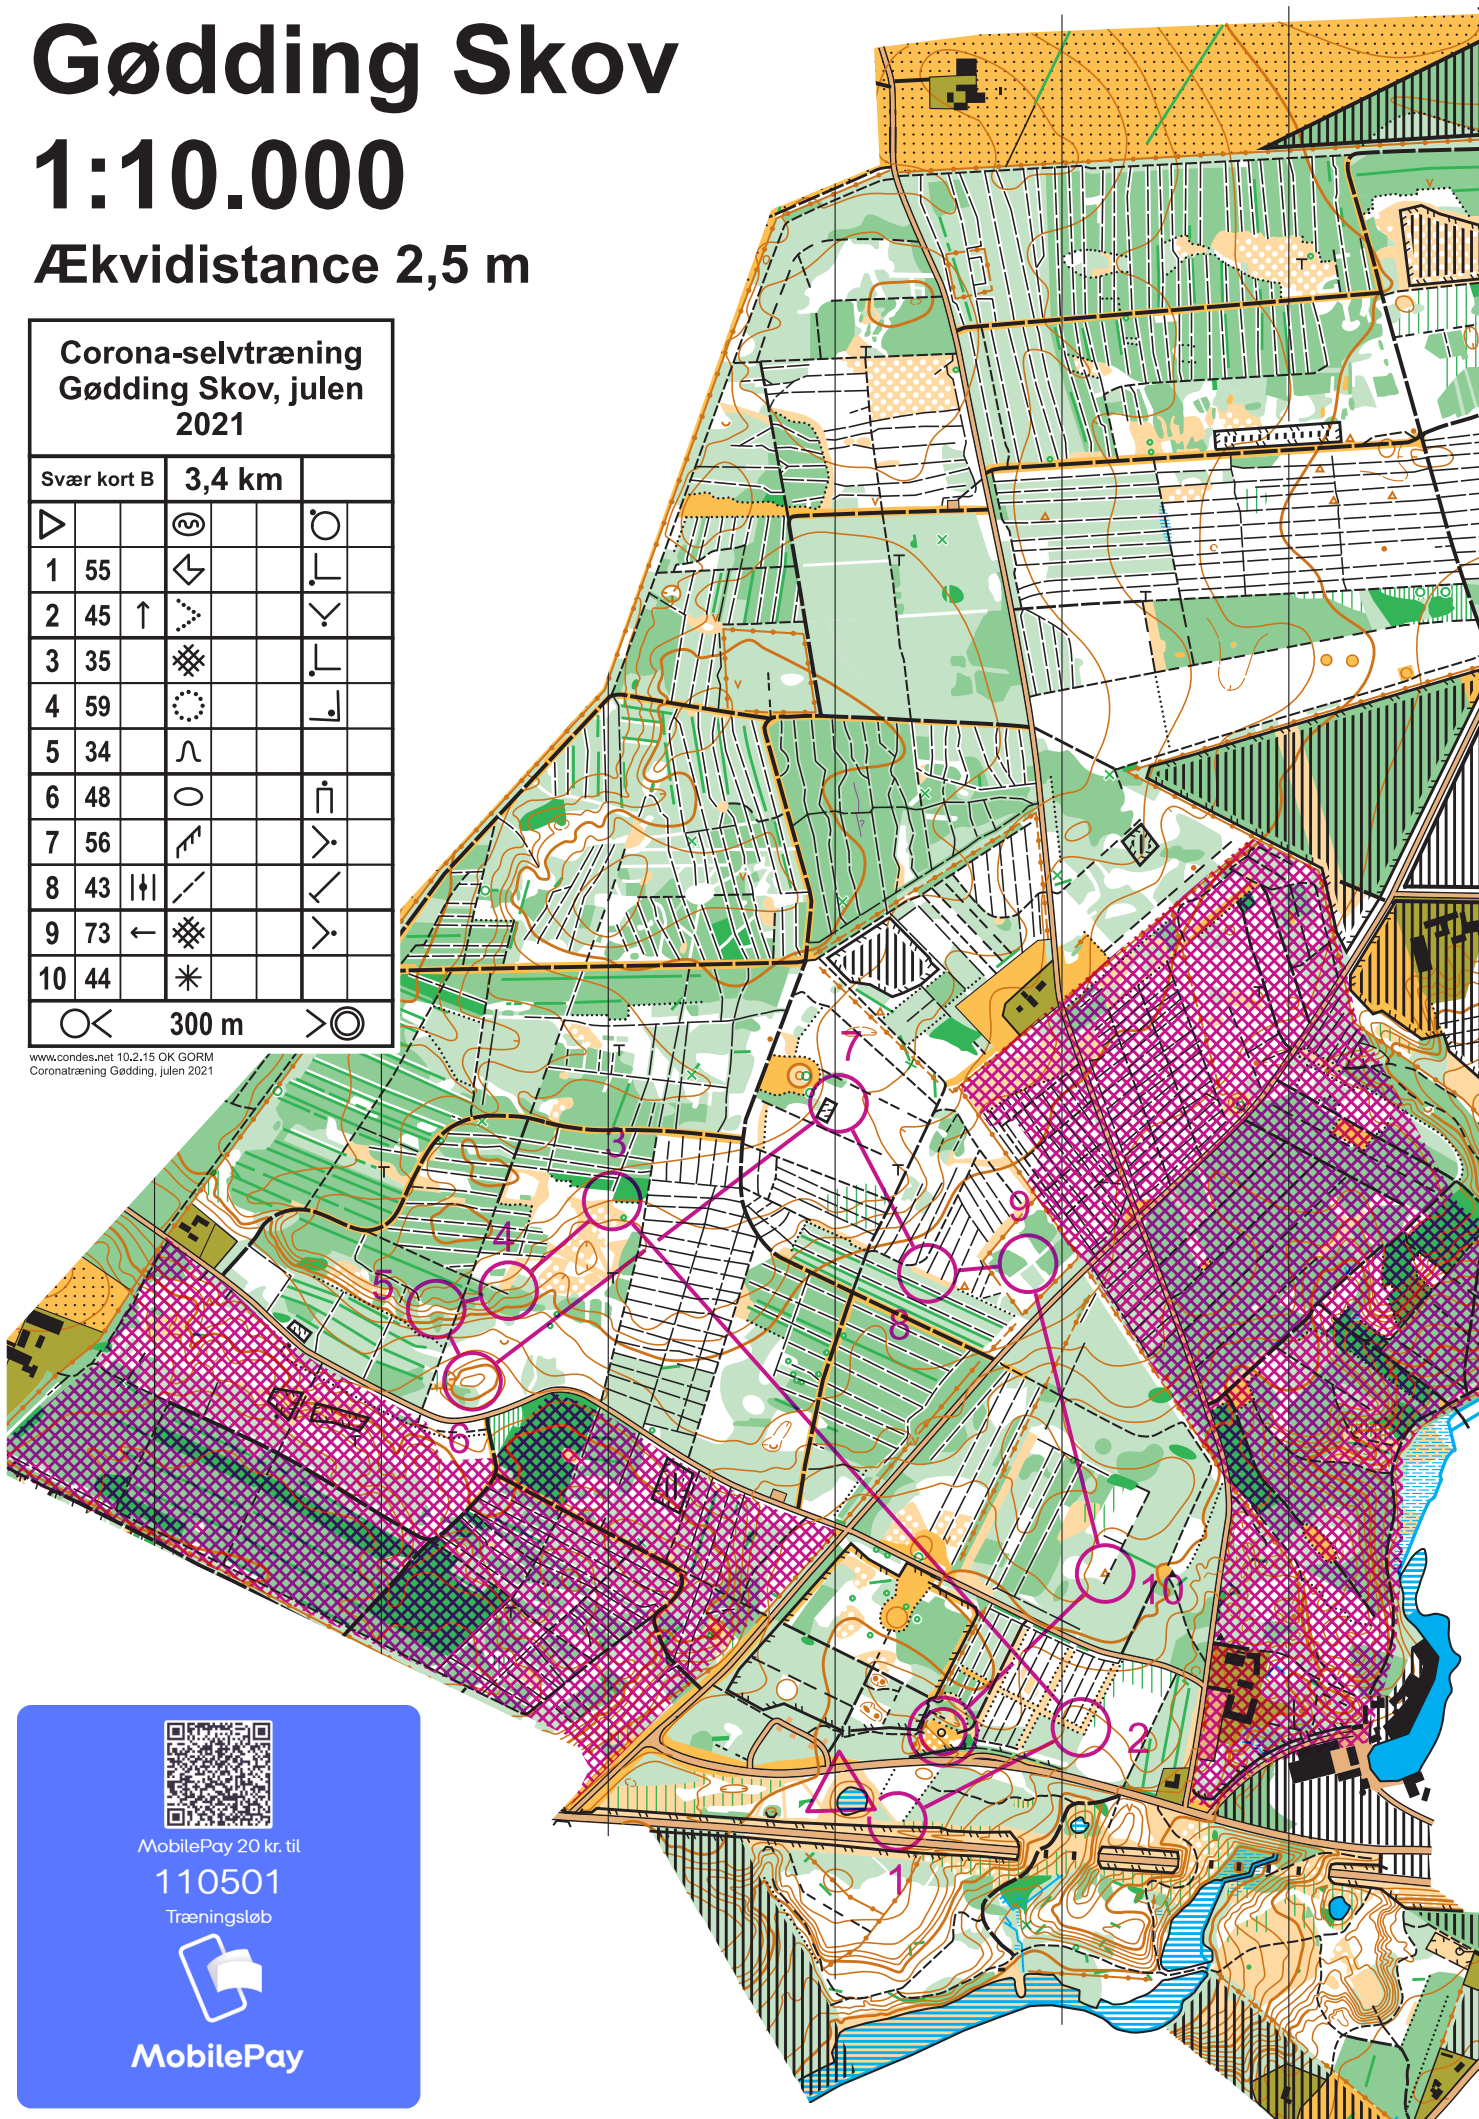

Gødning Skov

1:10.000

Ækvidistance 2,5 m

Corona-selvtræning
Gødning Skov, julen
2021

Svær kort B		3,4 km		
▷		⊙		○
1	55	↶		└
2	45	↑	↘	∨
3	35	⊞		└
4	59	⊙		└
5	34	∩		
6	48	○		┌
7	56	↗		└
8	43	⊞	↘	└
9	73	←	⊞	└
10	44	*		

○ < 300 m > ⊙

MobilePay 20 kr. til

110501

Træningsløb

MobilePay