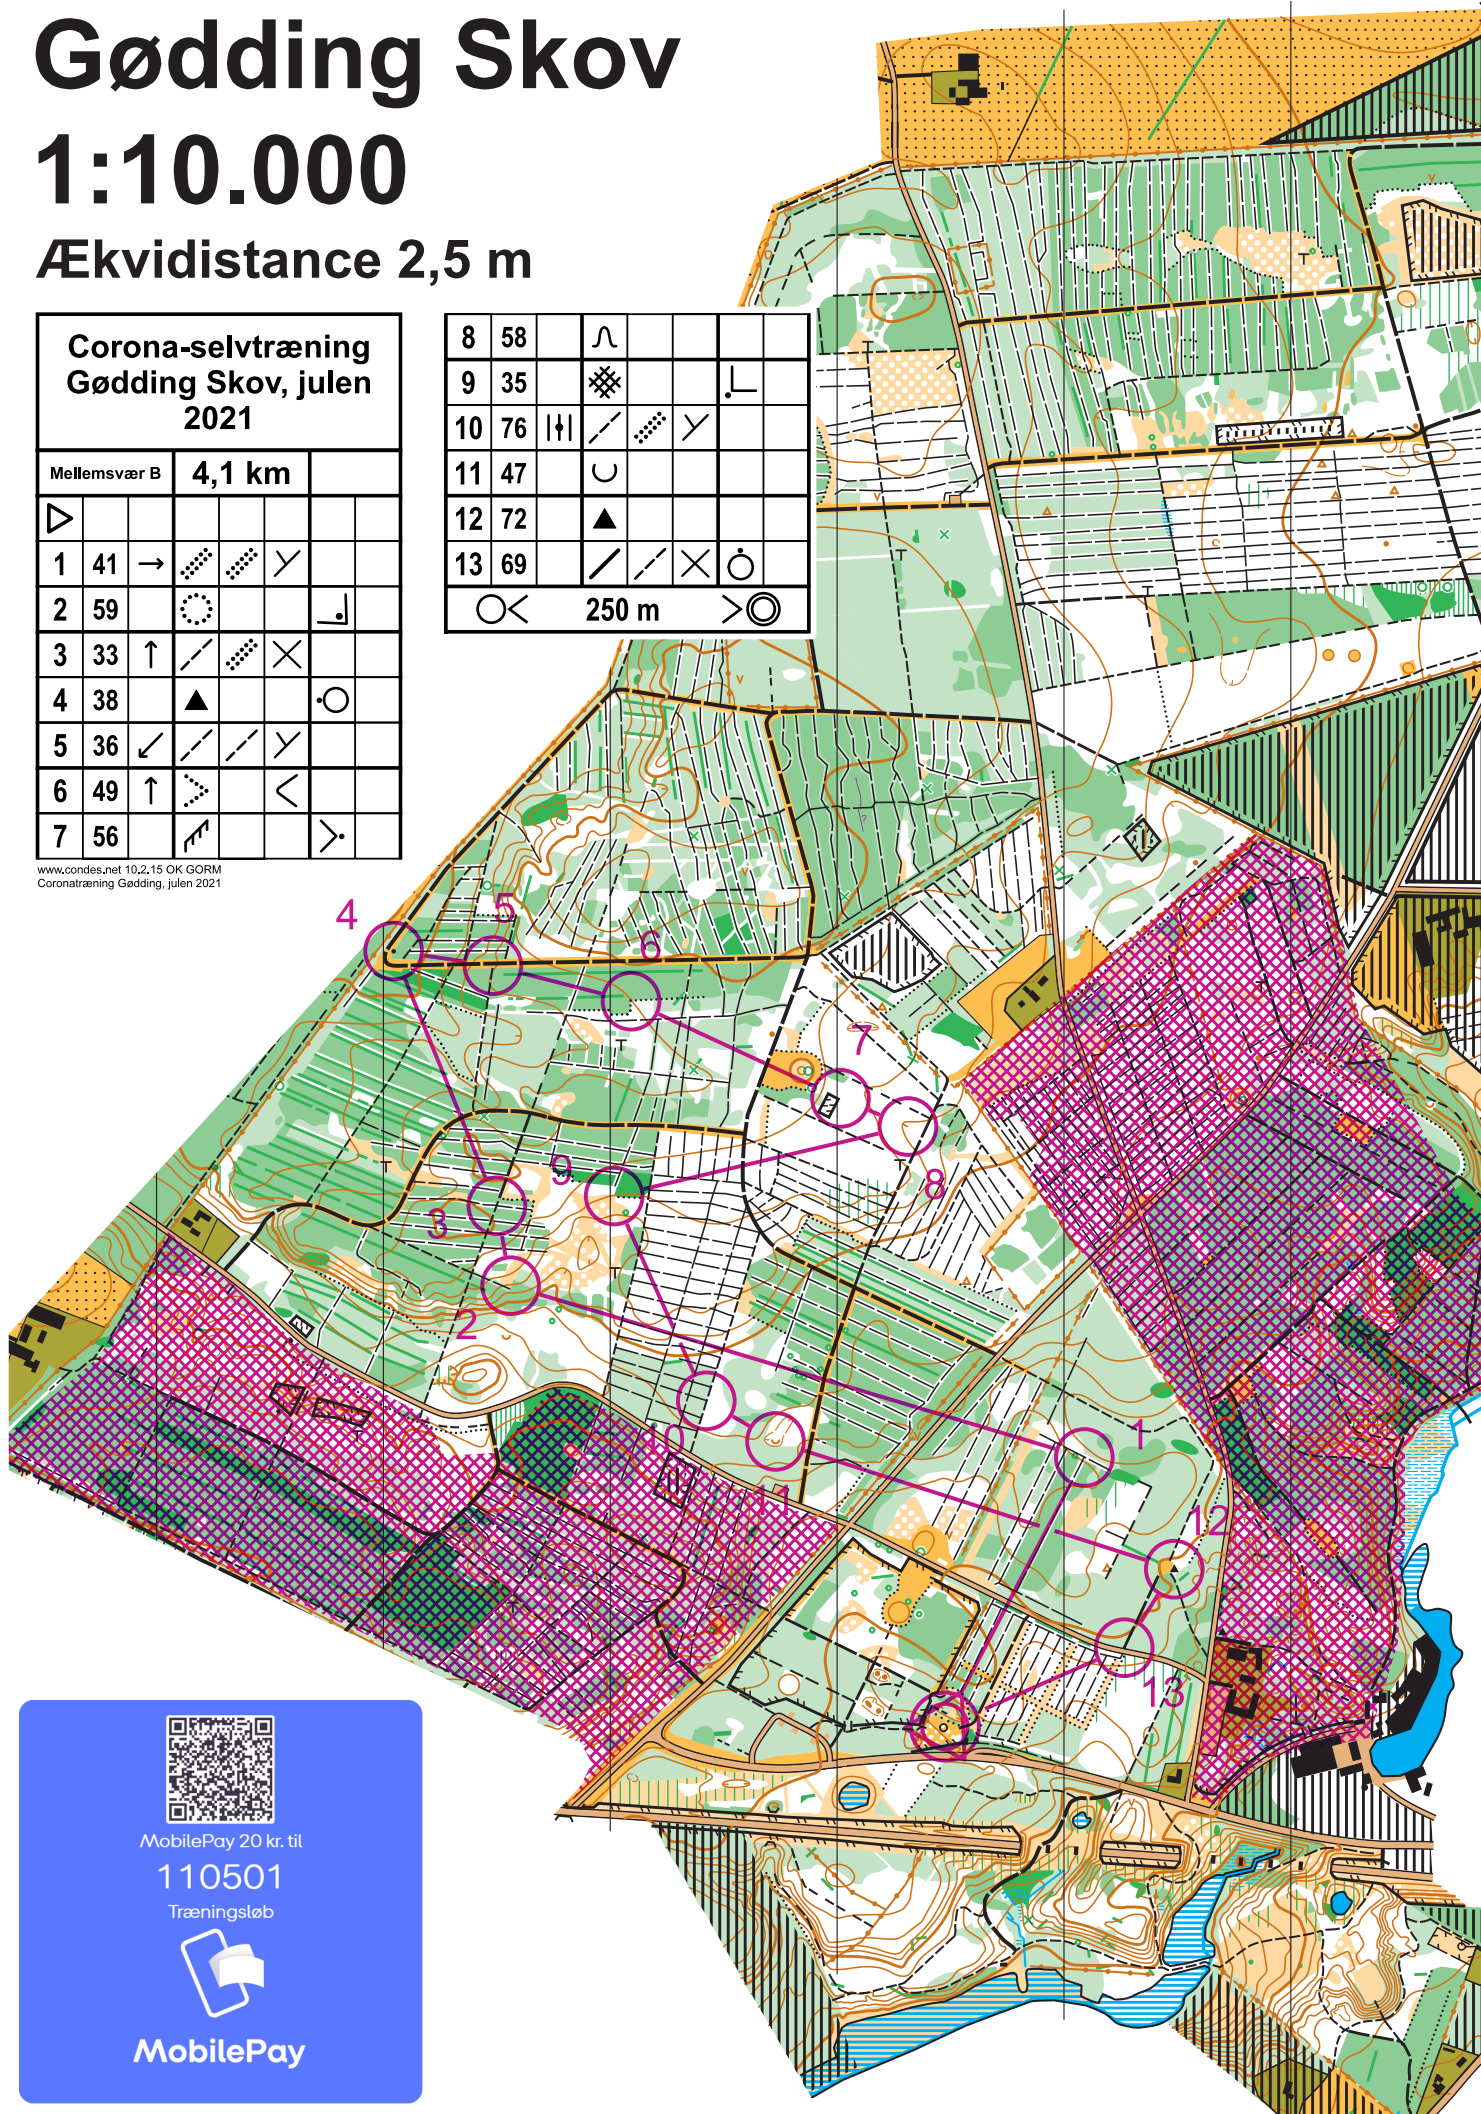

Gødning Skov

1:10.000

Ækvidistance 2,5 m

Corona-selvtræning
Gødning Skov, julen
2021

Mellemsvær B 4,1 km

▷							
1	41	→	▧	▨	∠		
2	59		⊙			└	
3	33	↑	▧	▨	×		
4	38		▲			○	
5	36	↙	▧	▨	∠		
6	49	↑	▧		<		
7	56		▧			>	

8	58		∩				
9	35		▩			└	
10	76	|||	▧	▨	∠		
11	47		∪				
12	72		▲				
13	69		▧	▨	×	○	
		○<	250 m	>○			

MobilePay 20 kr. til

110501

Træningsløb

MobilePay