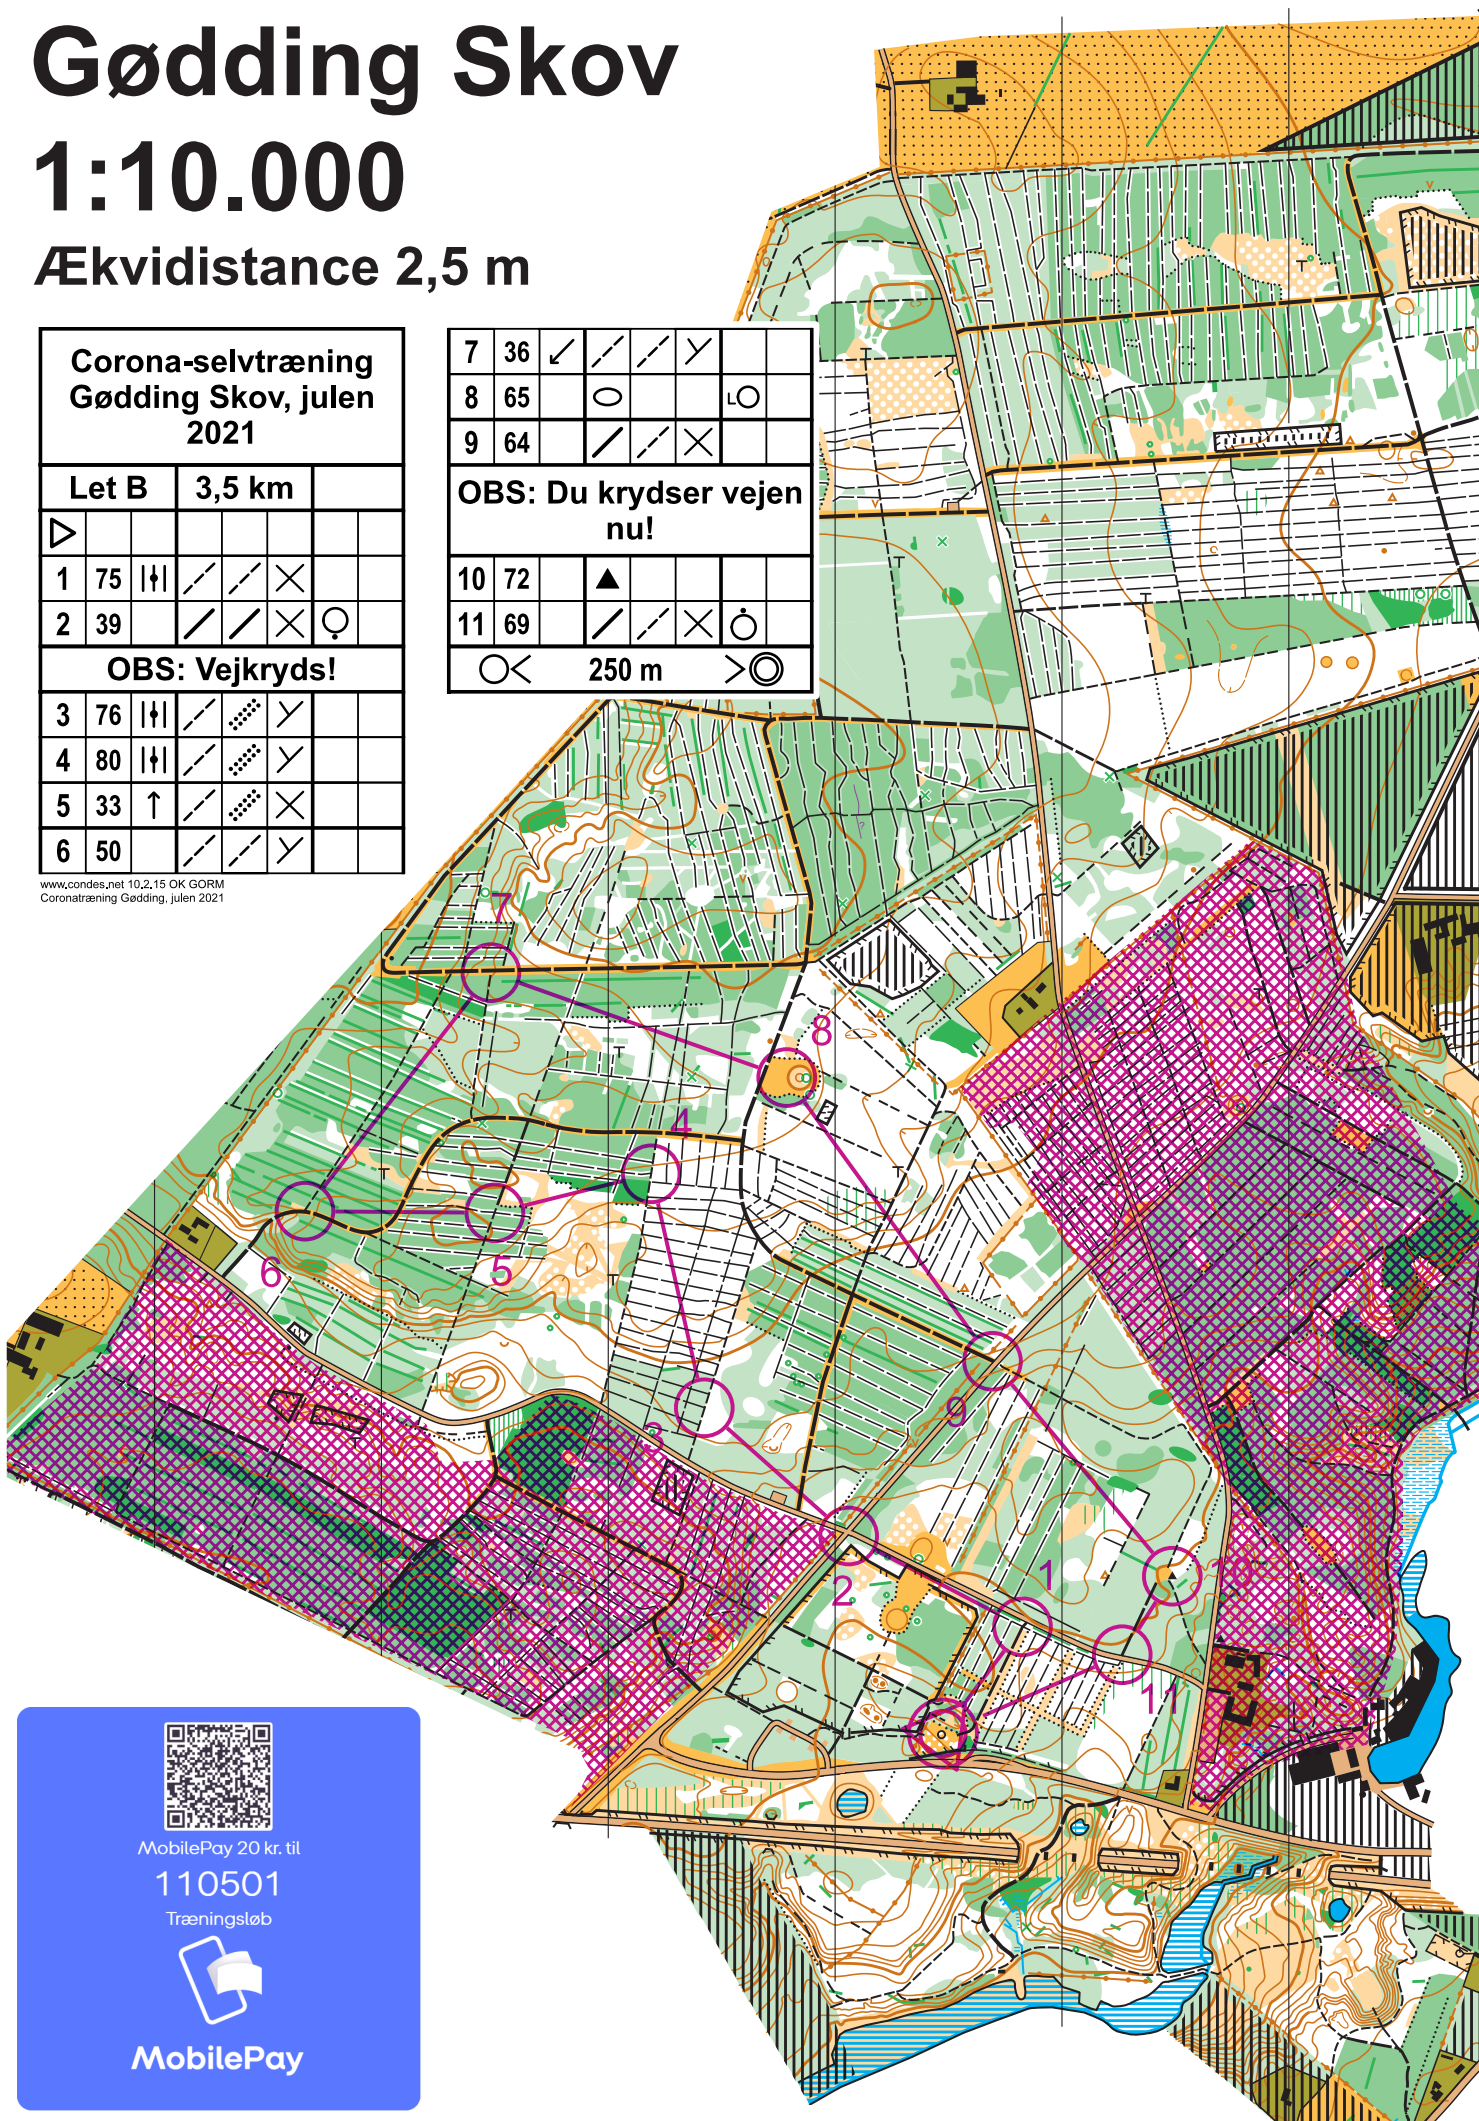

Gødning Skov

1:10.000

Ækvidistance 2,5 m

Corona-selvtræning Gødning Skov, julen 2021				
Let B	3,5 km			
▷				
1	75	|↑|	/ /	×
2	39		/ /	×
OBS: Vejkryds!				
3	76	|↑|	/ /	×
4	80	|↑|	/ /	×
5	33	↑	/ /	×
6	50		/ /	×

7	36	✓	/ /	×	
8	65		○		○
9	64		/ /	×	
OBS: Du krydser vejen nu!					
10	72	▲			
11	69	/ /	/ /	×	○
○	250 m				○

MobilePay 20 kr. til

110501

Træningsløb

MobilePay