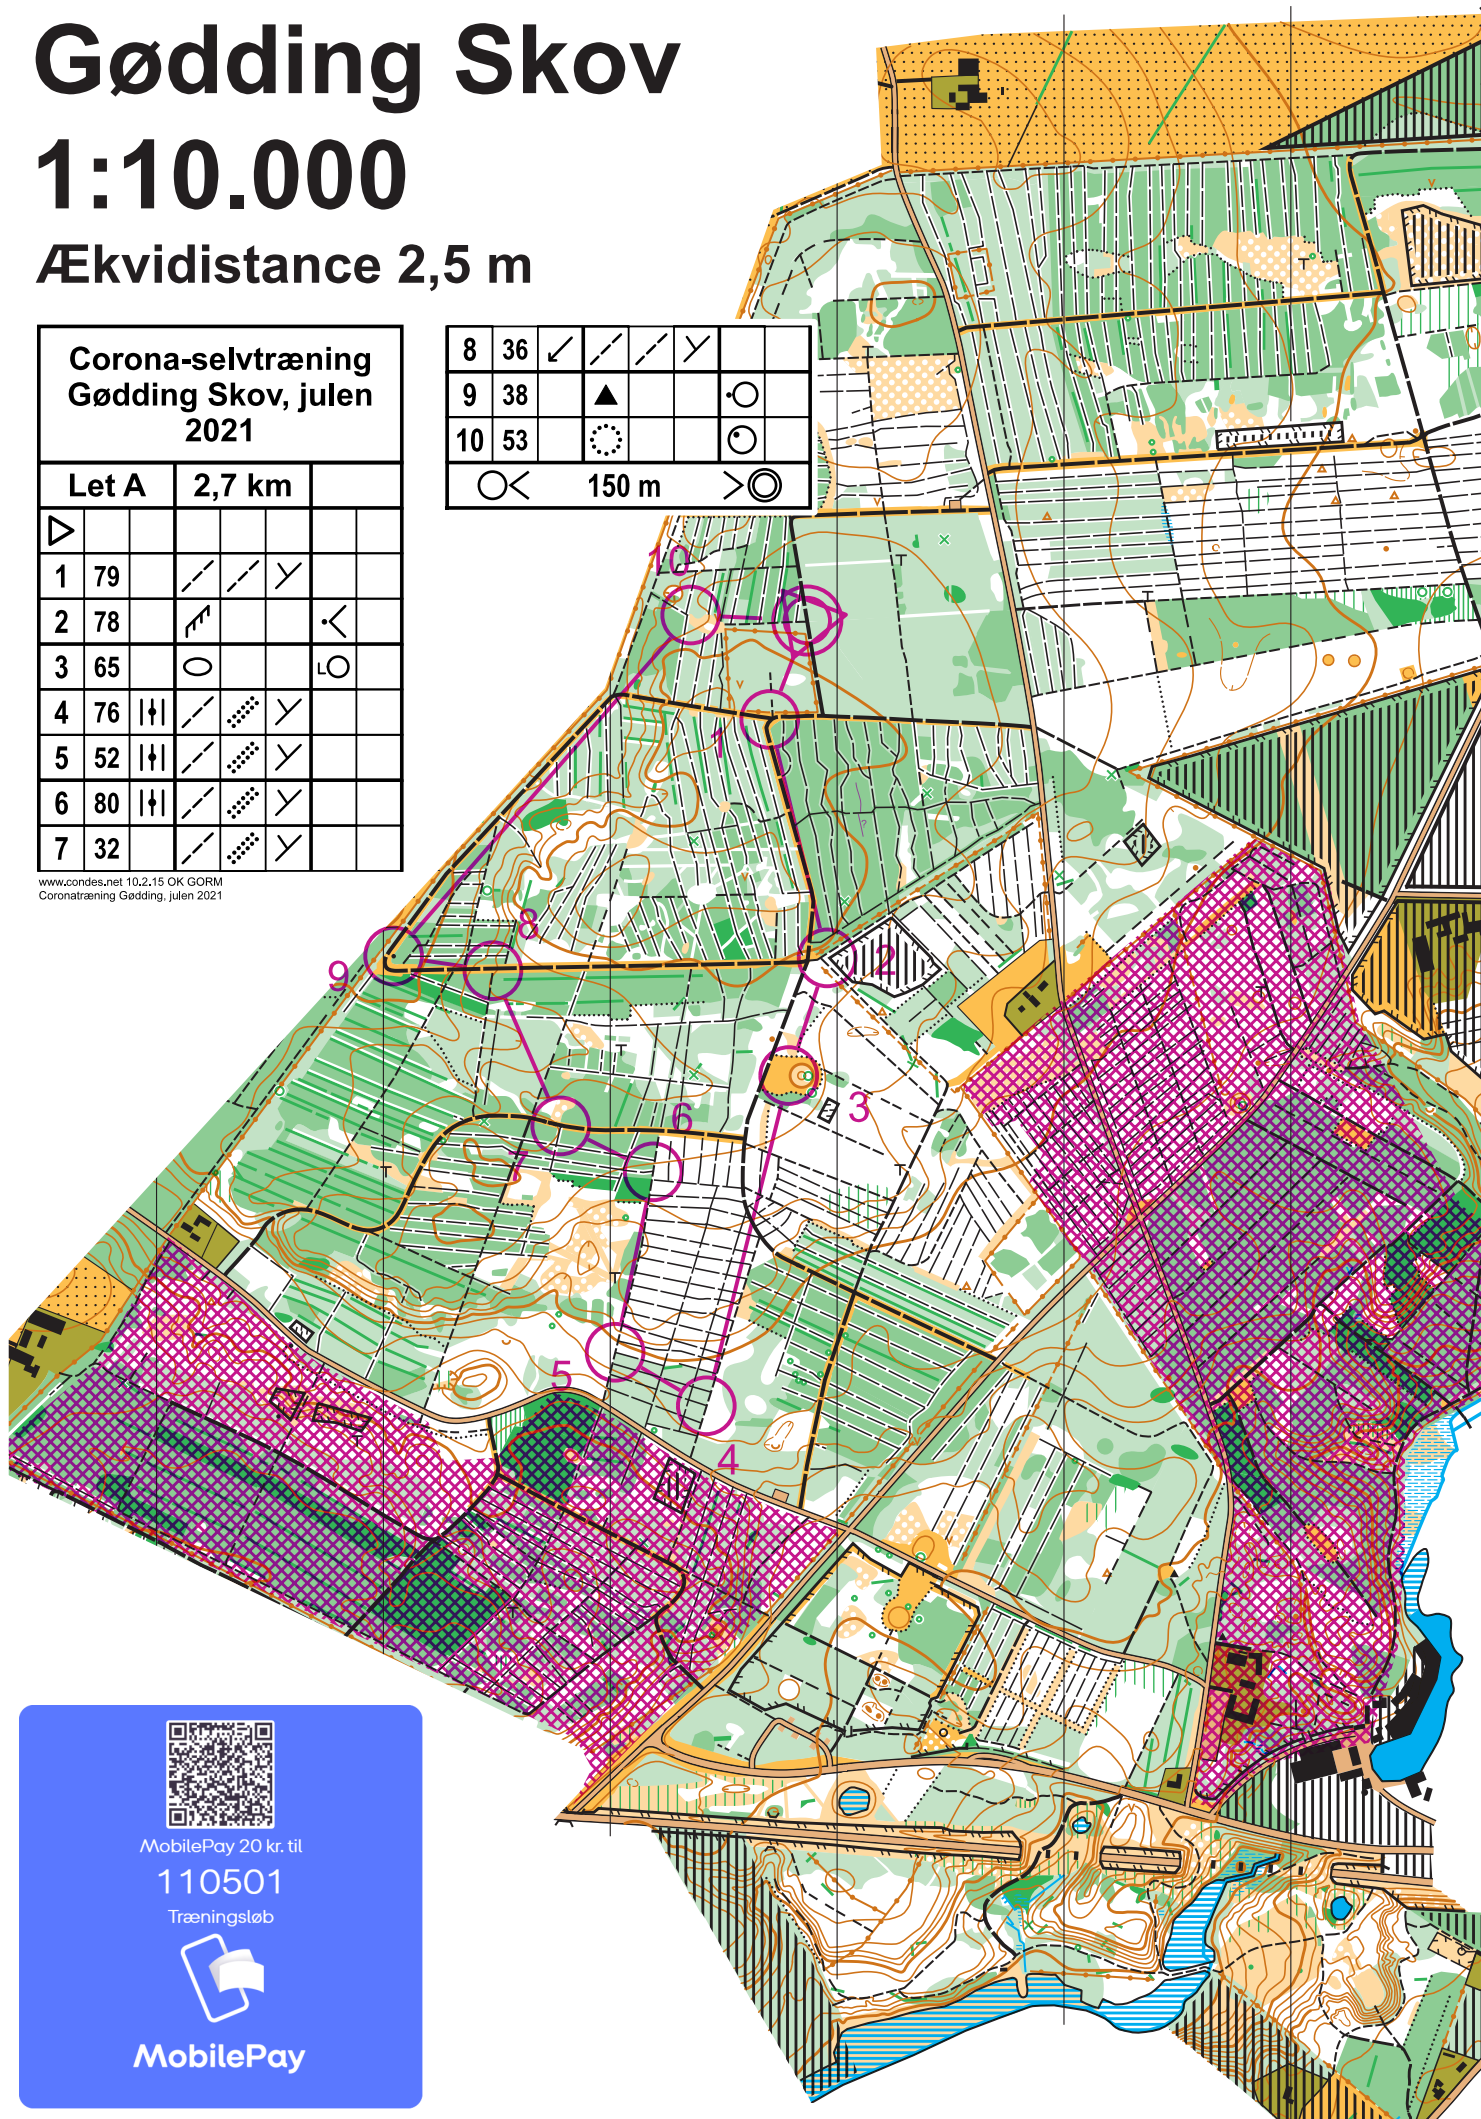

Gødning Skov

1:10.000

Ækvidistance 2,5 m

Corona-selvtræning
Gødning Skov, julen
2021

Let A	2,7 km				
▷					
1	79	/	/	Y	
2	78	/			<
3	65	○			○
4	76	|↑|	/	▨	Y
5	52	|↑|	/	▨	Y
6	80	|↑|	/	▨	Y
7	32	/	▨	Y	

8	36	↙	↘	Y	
9	38	▲			○
10	53	⊙			○
○	<	150 m	>	○	

MobilePay 20 kr. til

110501

Træningsløb

MobilePay