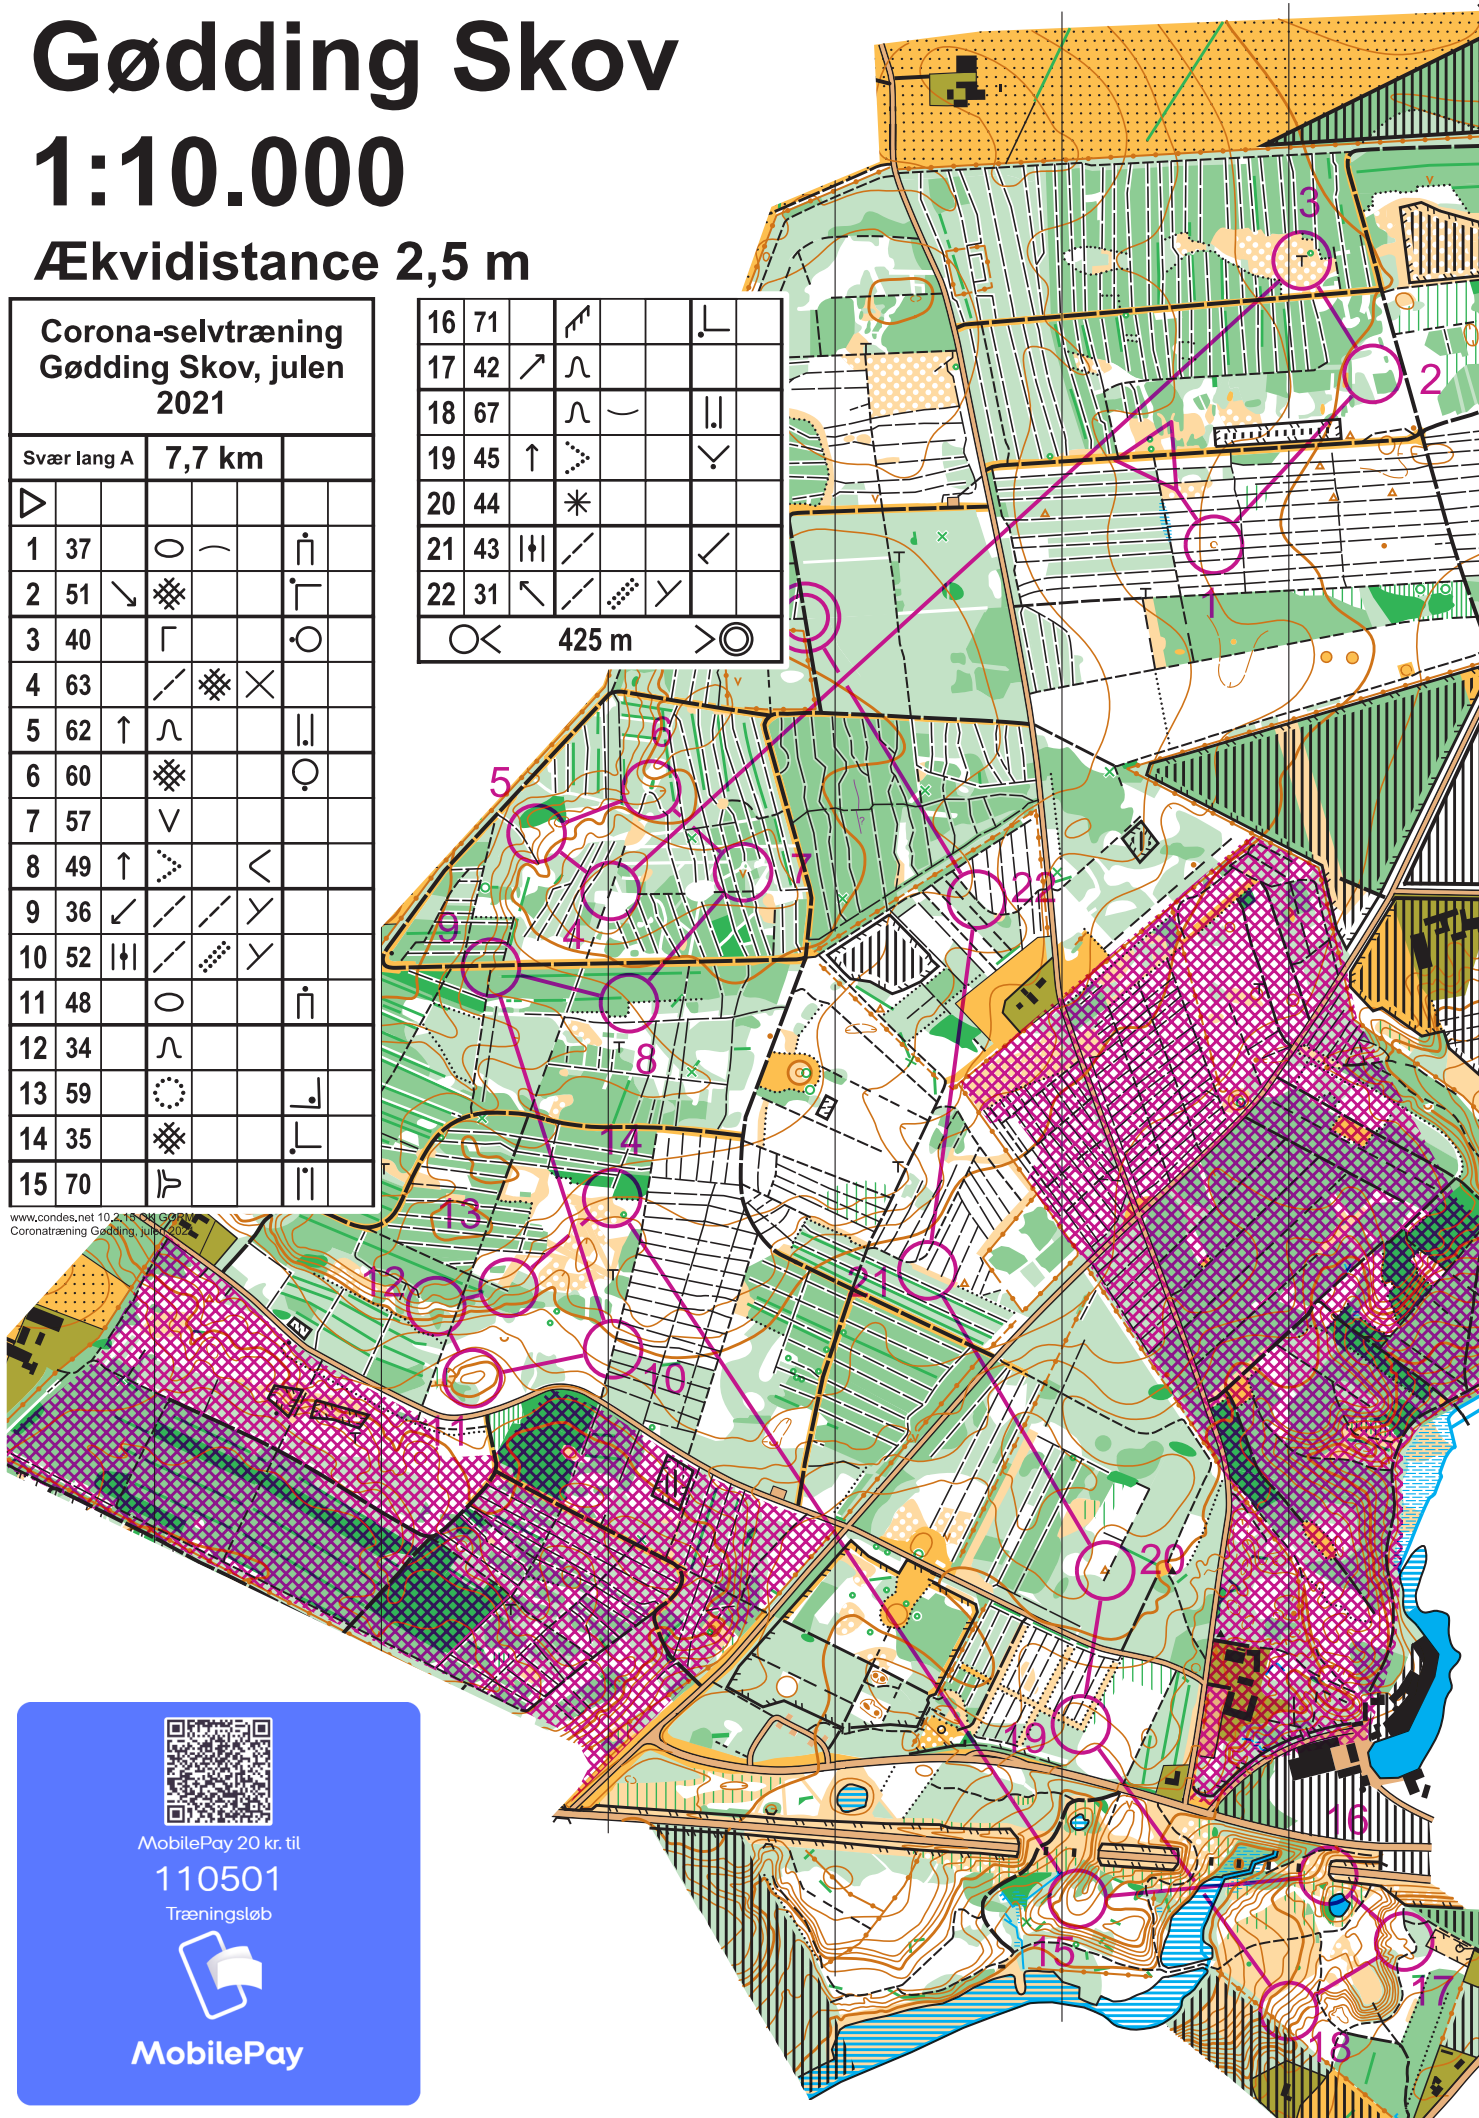

Gødning Skov

1:10.000

Ækvidistance 2,5 m

Corona-selvtræning
Gødning Skov, julen
2021

Svær lang A		7,7 km		
1	37	○	—	∩
2	51	↘	⊗	┌
3	40	┌		○
4	63	↙	⊗	×
5	62	↑	∩	||
6	60	⊗		○
7	57	∨		
8	49	↑	∨	<
9	36	↙	↘	∨
10	52	||	↘	∨
11	48	○		∩
12	34	∩		
13	59	⊗		┌
14	35	⊗		┌
15	70	┌		||

16	71		↗		┌
17	42	↗	∩		
18	67	∩	—	||	
19	45	↑	∨		∨
20	44	*			
21	43	||	↘		∨
22	31	↙	↘	∨	

○ < 425 m > ⊙

MobilePay 20 kr. til

110501

Træningsløb

MobilePay