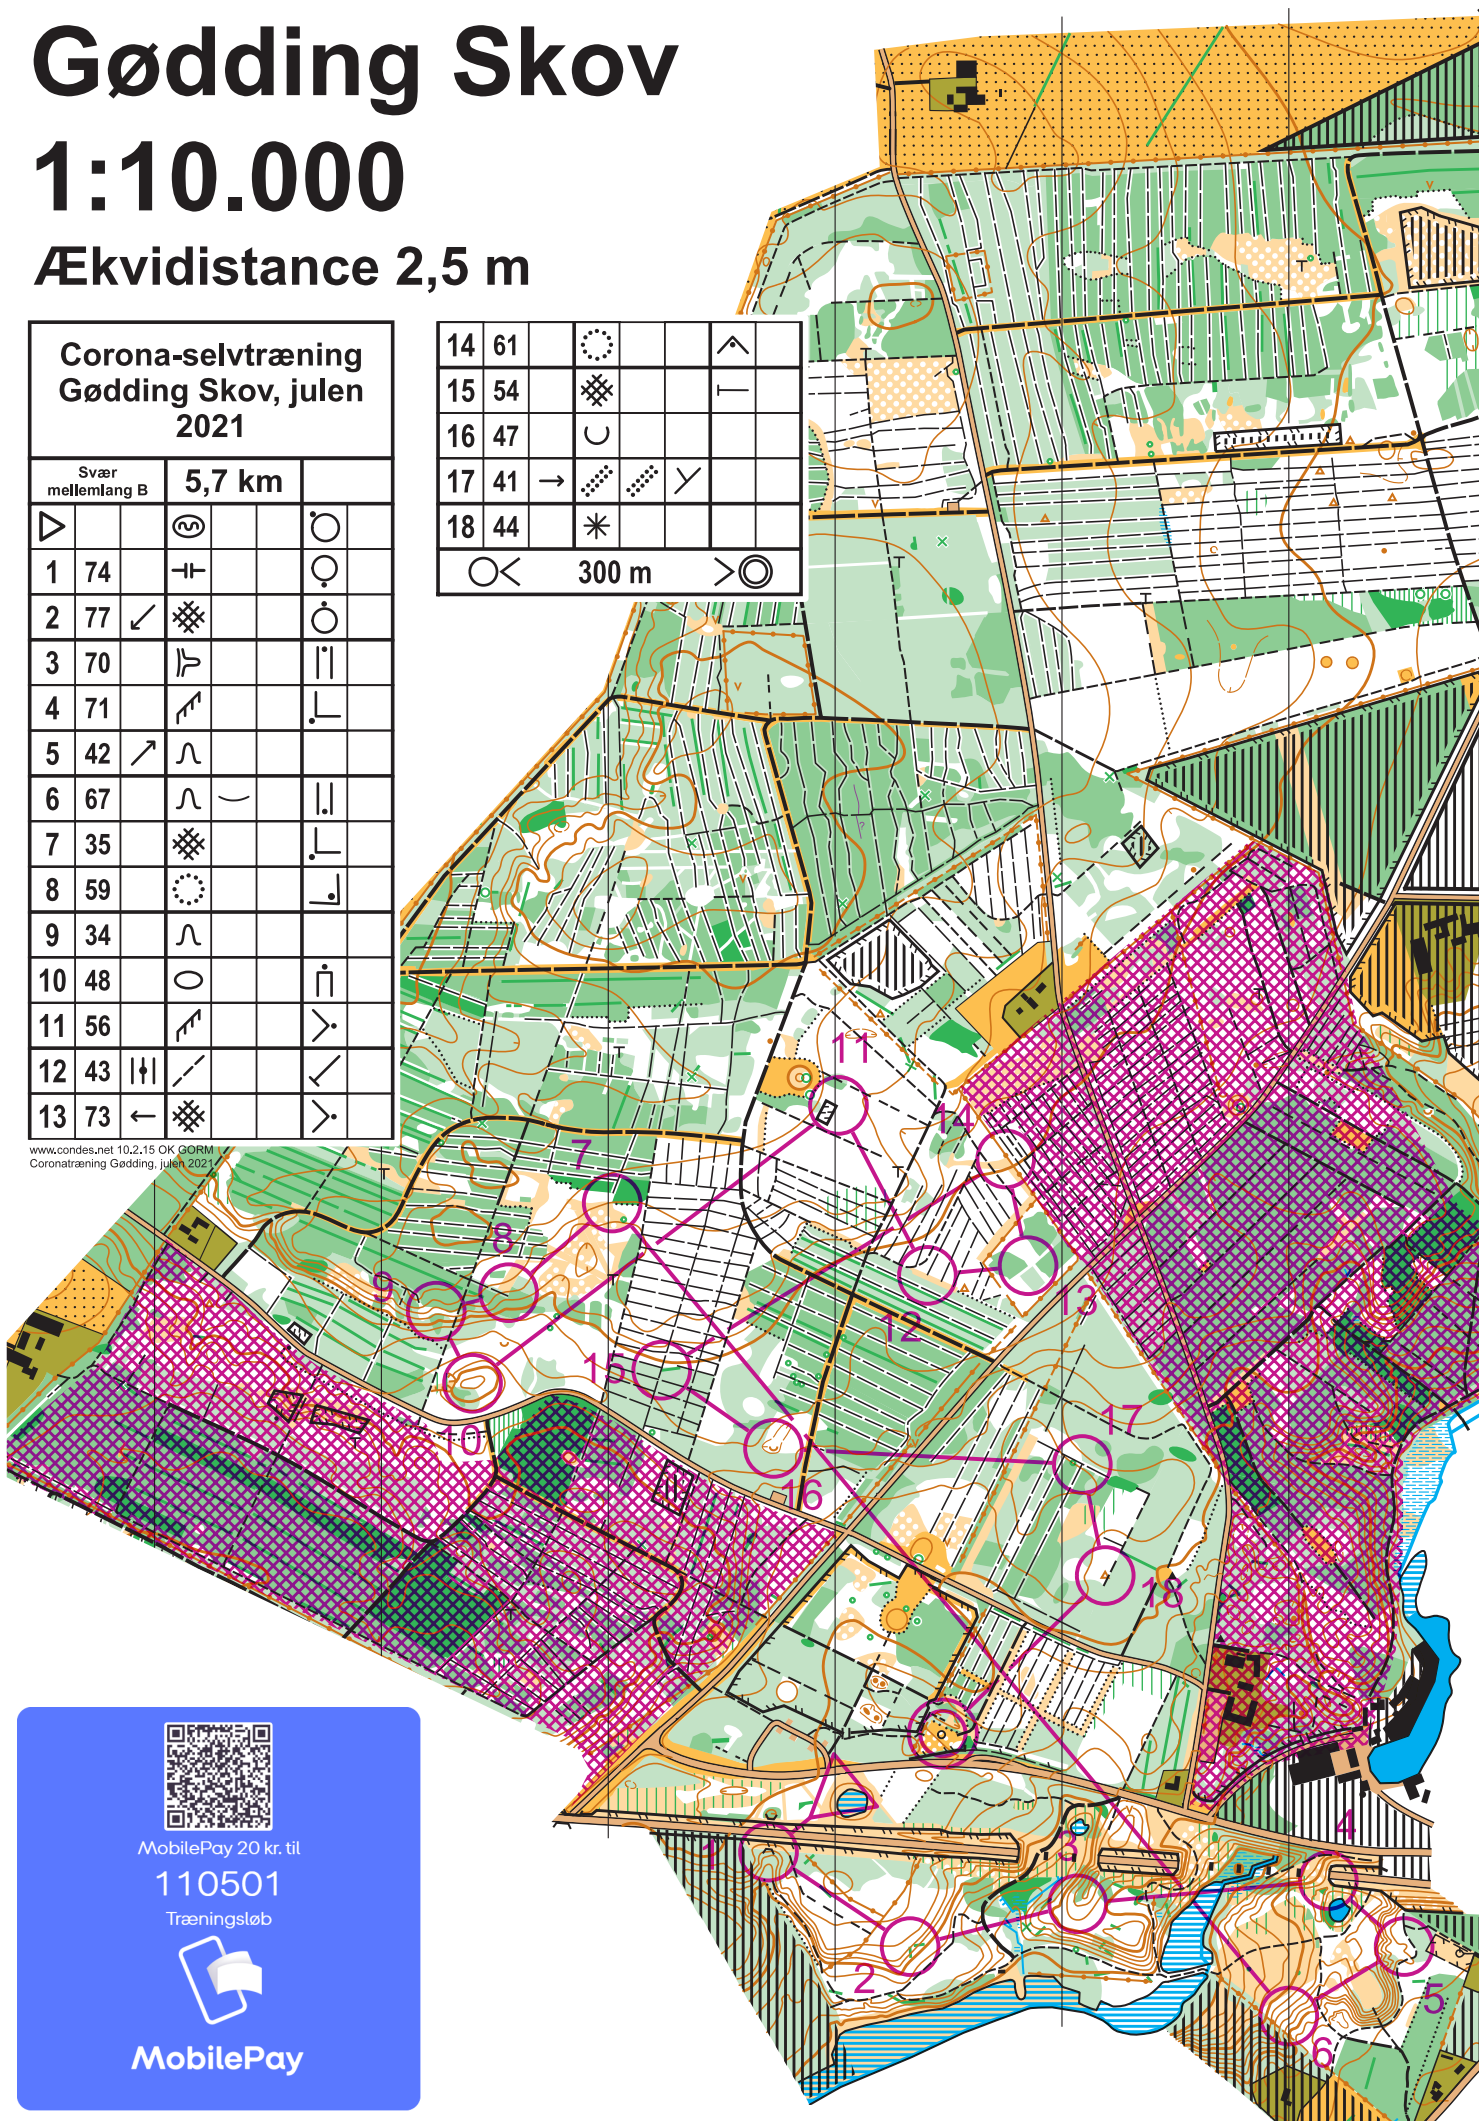

Gødning Skov

1:10.000

Ækvidistance 2,5 m

Corona-selvtræning
Gødning Skov, julen
2021

Svær mellemlang B		5,7 km		
▷		⊙		○
1	74	⊥		○
2	77	↙	⊗	○
3	70	⊥		||
4	71	↗		└
5	42	↗	∩	
6	67	∩	⌒	||
7	35	⊗		└
8	59	⊙		└
9	34	∩		
10	48	○		┆
11	56	↗		>
12	43	||	↘	✓
13	73	←	⊗	>

14	61	⊙		^
15	54	⊗		└
16	47	⊂		
17	41	→	⊗	∟
18	44	*		
○	<	300 m	>	⊙

MobilePay 20 kr. til

110501

Træningstøb

MobilePay