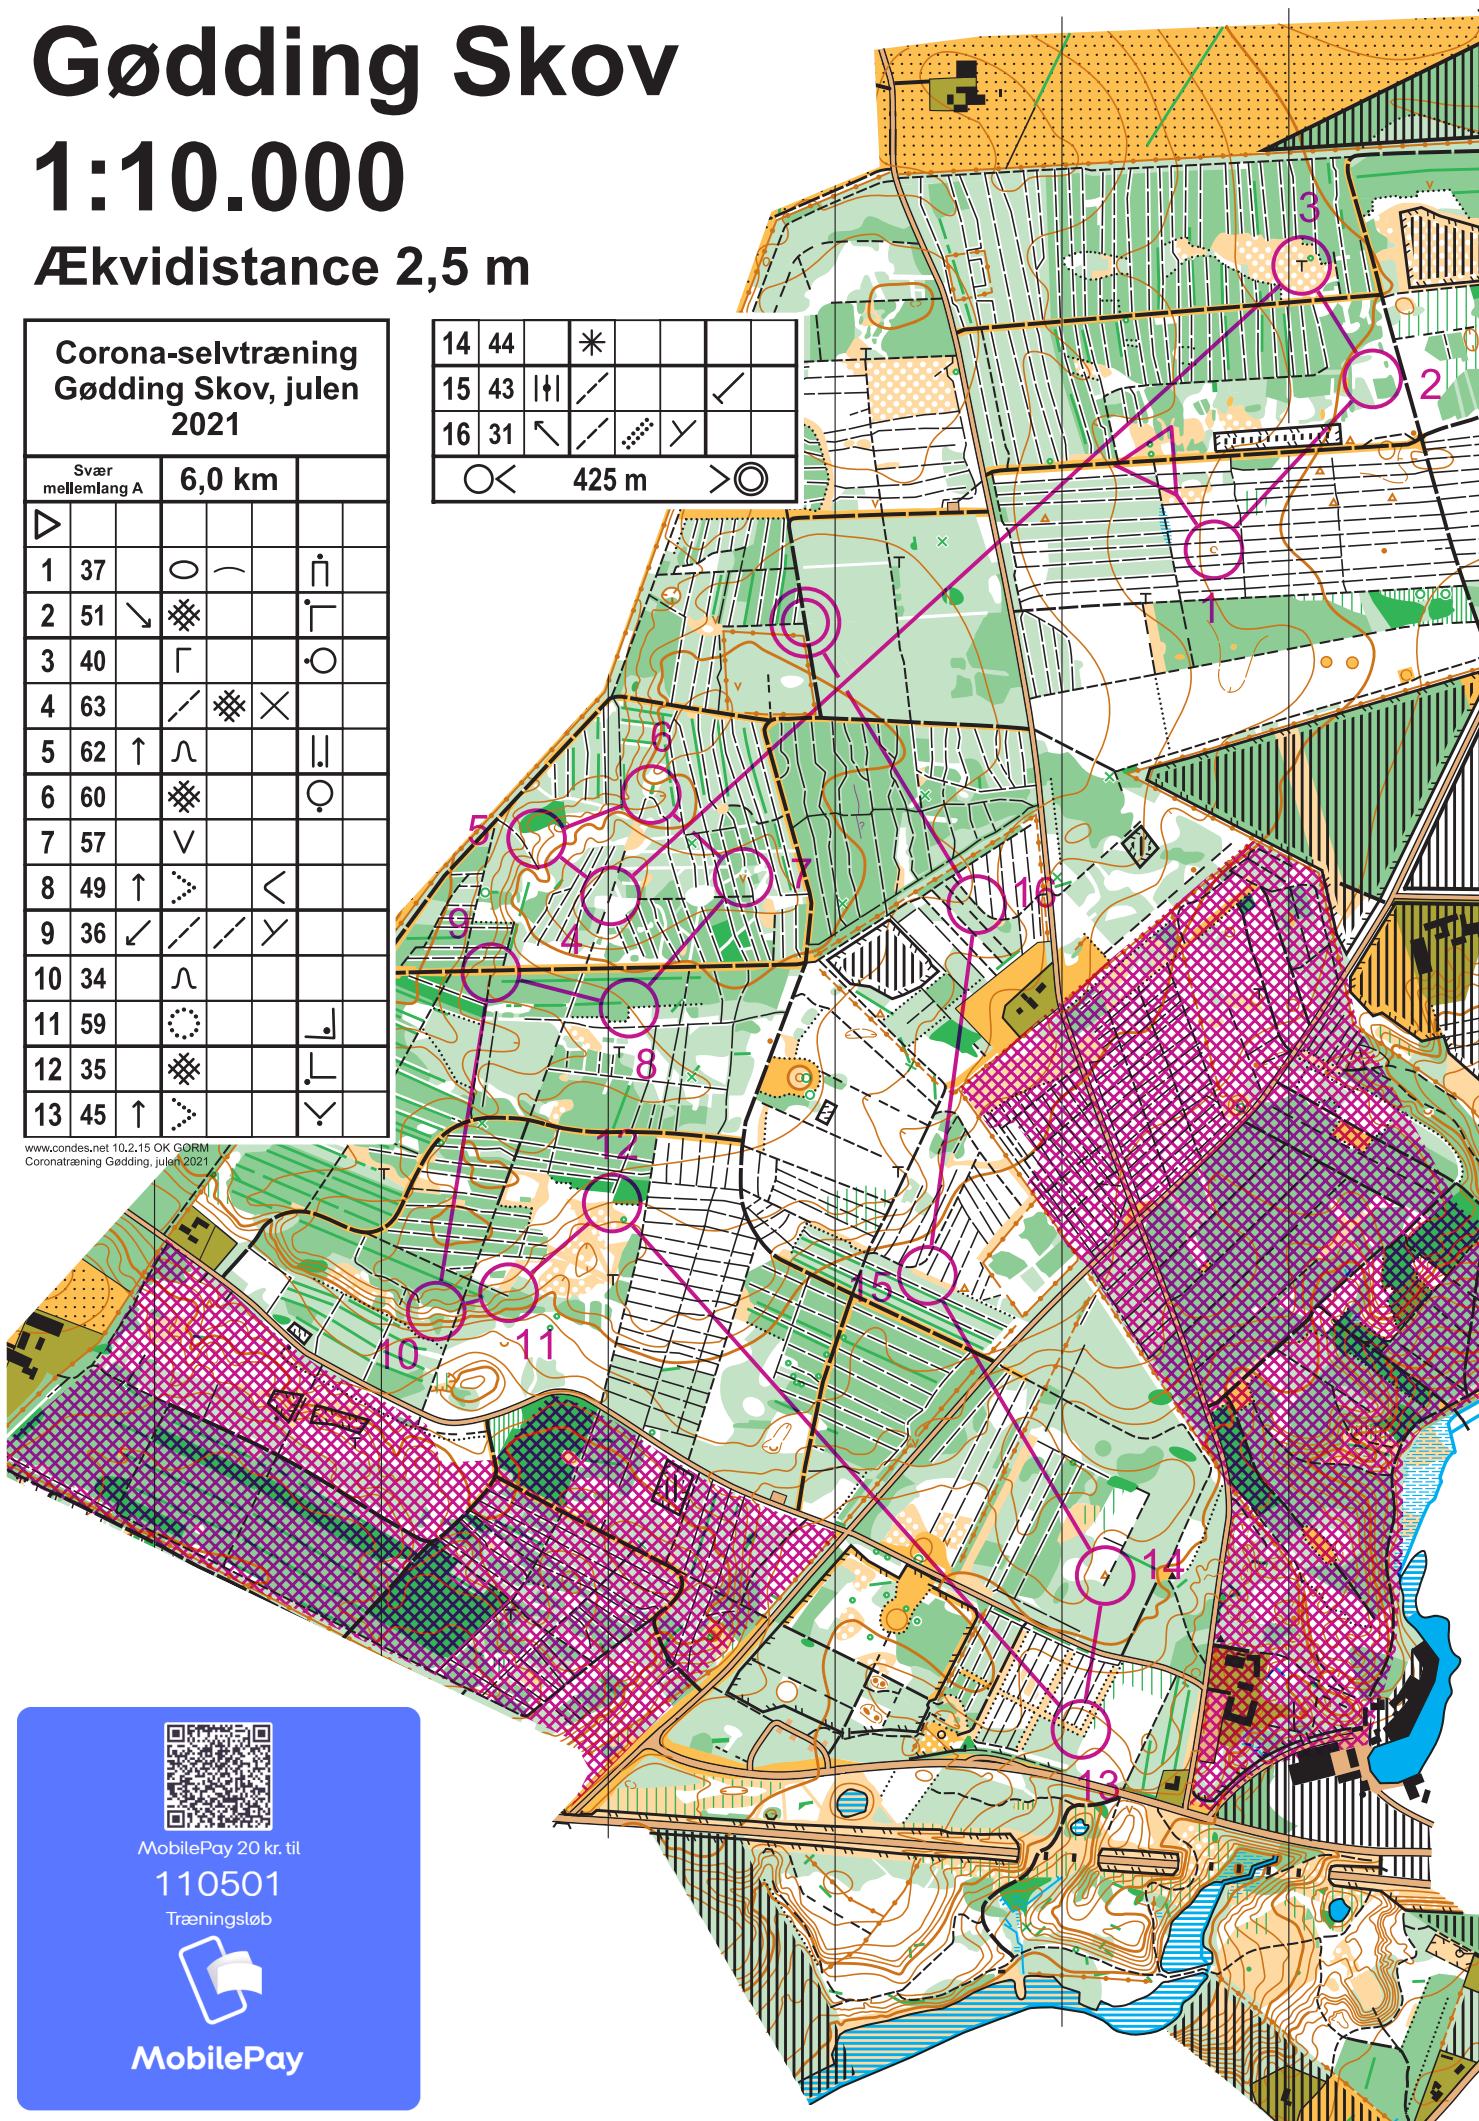

Gødning Skov

1:10.000

Ækvidistance 2,5 m

Corona-selvtræning Gødning Skov, julen 2021				
Svær mellemlang A	6,0 km			
▷				
1 37	○	—		∩
2 51	↘	⊗		∩
3 40	∩			○
4 63	∩	⊗	×	
5 62	↑	∩		∥
6 60	⊗			○
7 57	∩			
8 49	↑	∩	<	
9 36	↘	∩	∩	
10 34	∩			
11 59	○			∩
12 35	⊗			∩
13 45	↑	∩		∩

14 44	*			
15 43	∥	∩		✓
16 31	↘	∩	⊗	∩
○ <	425 m	>	○	

MobilePay 20 kr. til

110501

Træningsløb

MobilePay