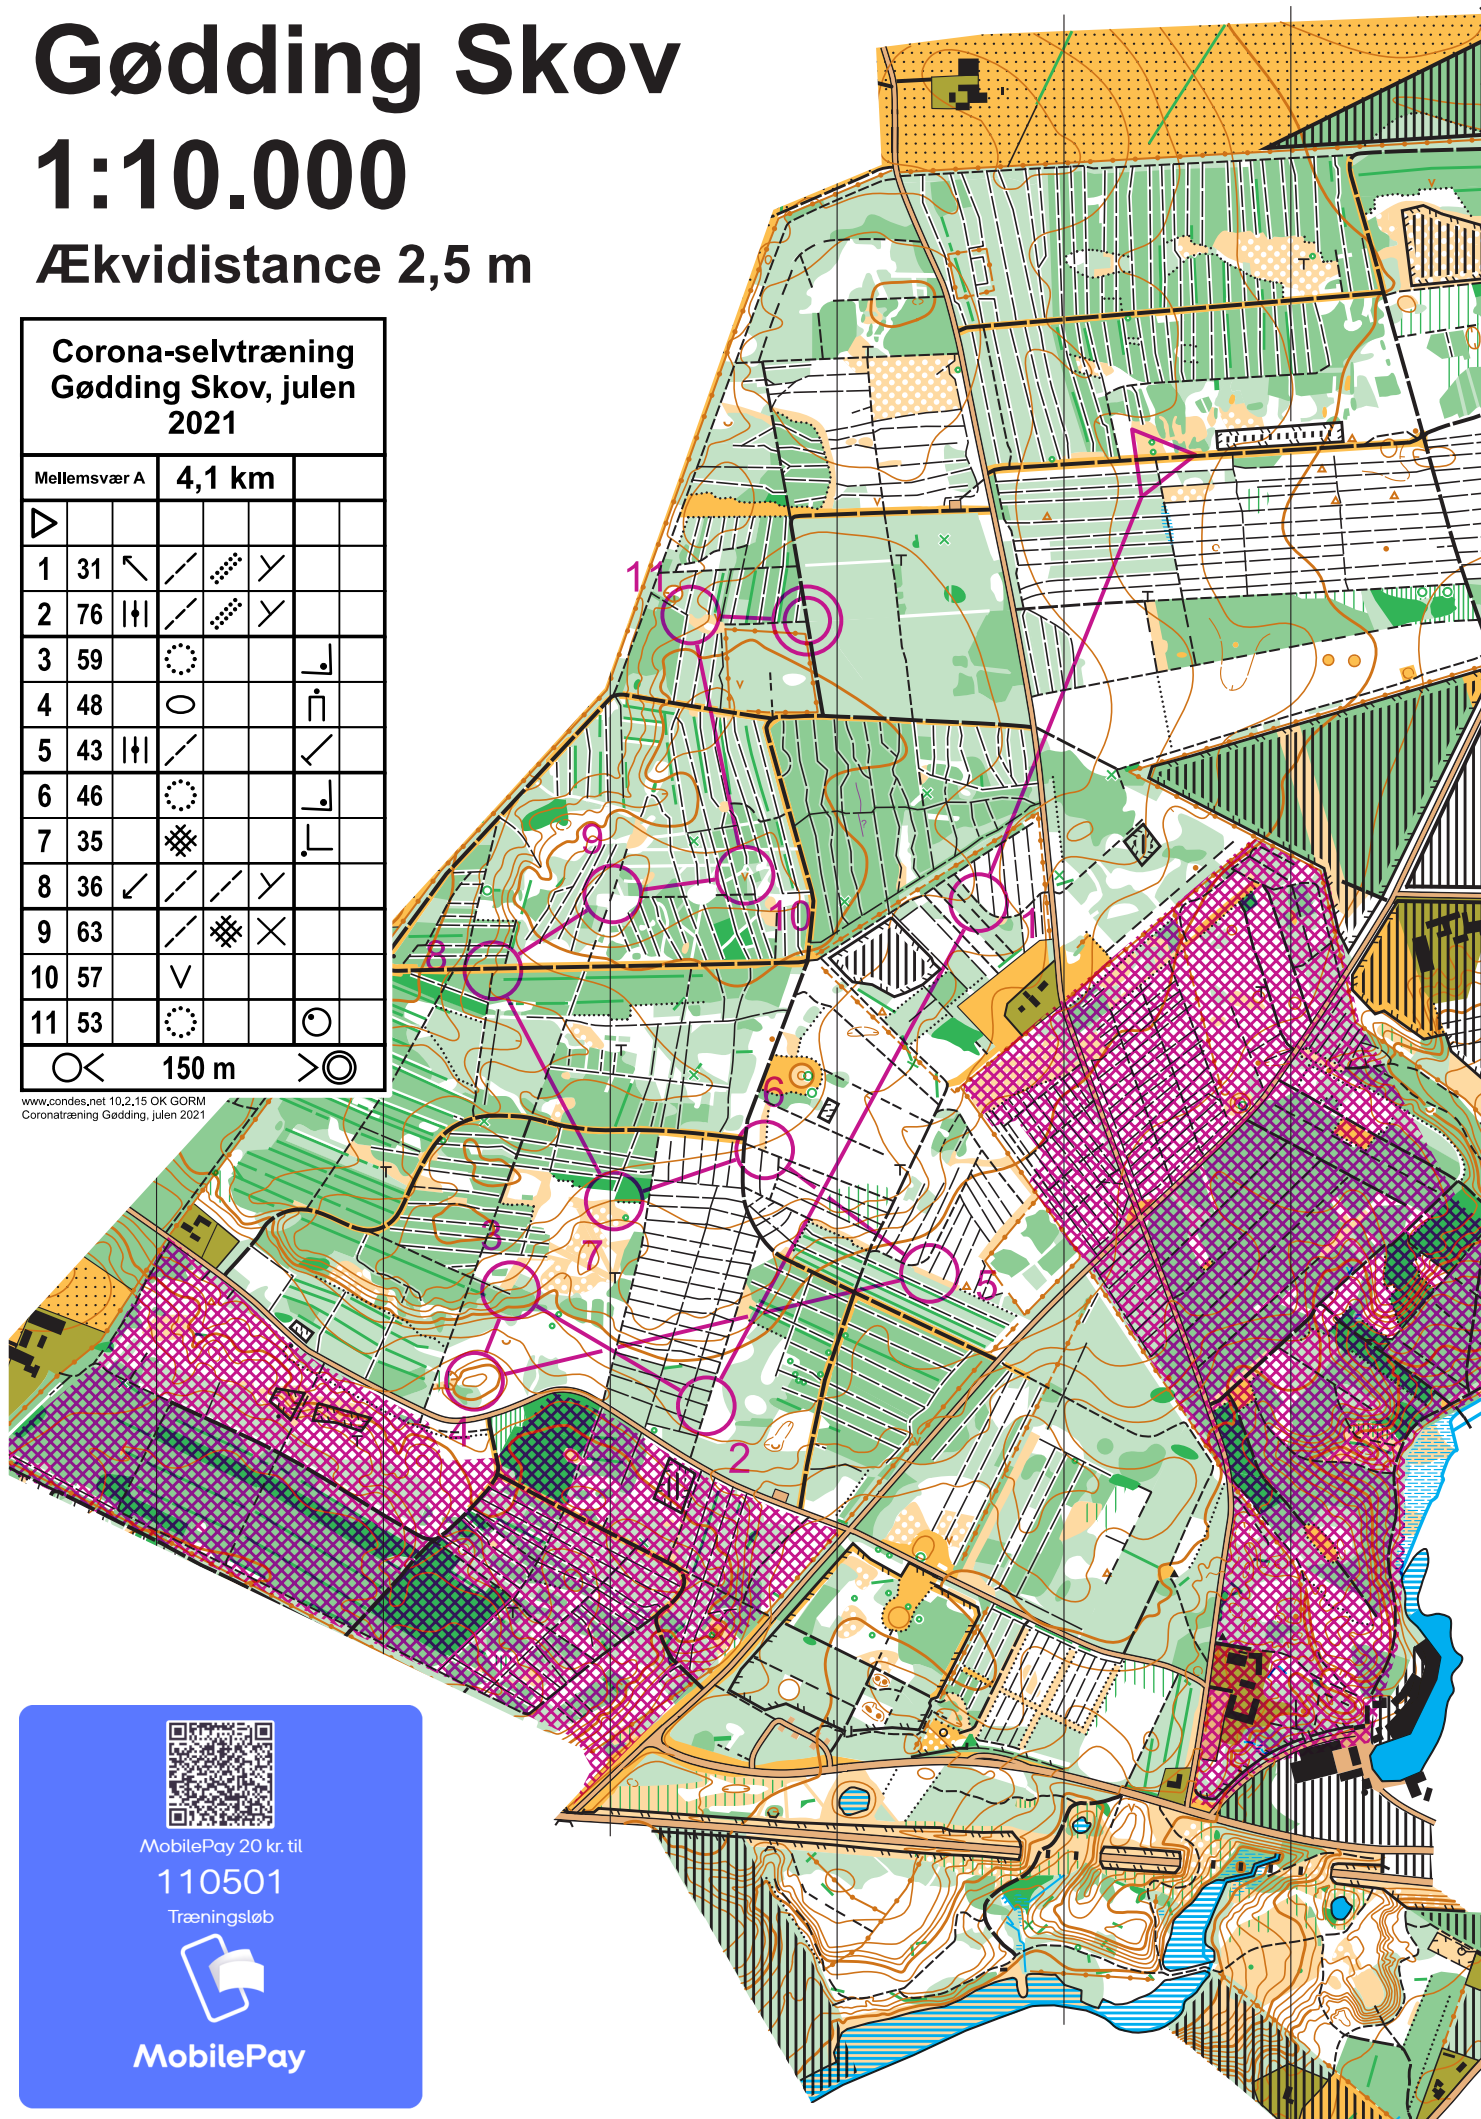

Gødning Skov

1:10.000

Ækvidistance 2,5 m

Corona-selvtræning
Gødning Skov, julen
2021

Mellemsvær A	4,1 km				
1	31	↖	↗	↘	
2	76	|||	↗	↘	
3	59	○			⊥
4	48	○			⊥
5	43	|||	↗		✓
6	46	○			⊥
7	35	⊗			⊥
8	36	✓	↗	↘	
9	63		⊗	×	
10	57	∨			
11	53	○			○

○ < 150 m > ○

MobilePay 20 kr. til

110501

Træningstøb

MobilePay