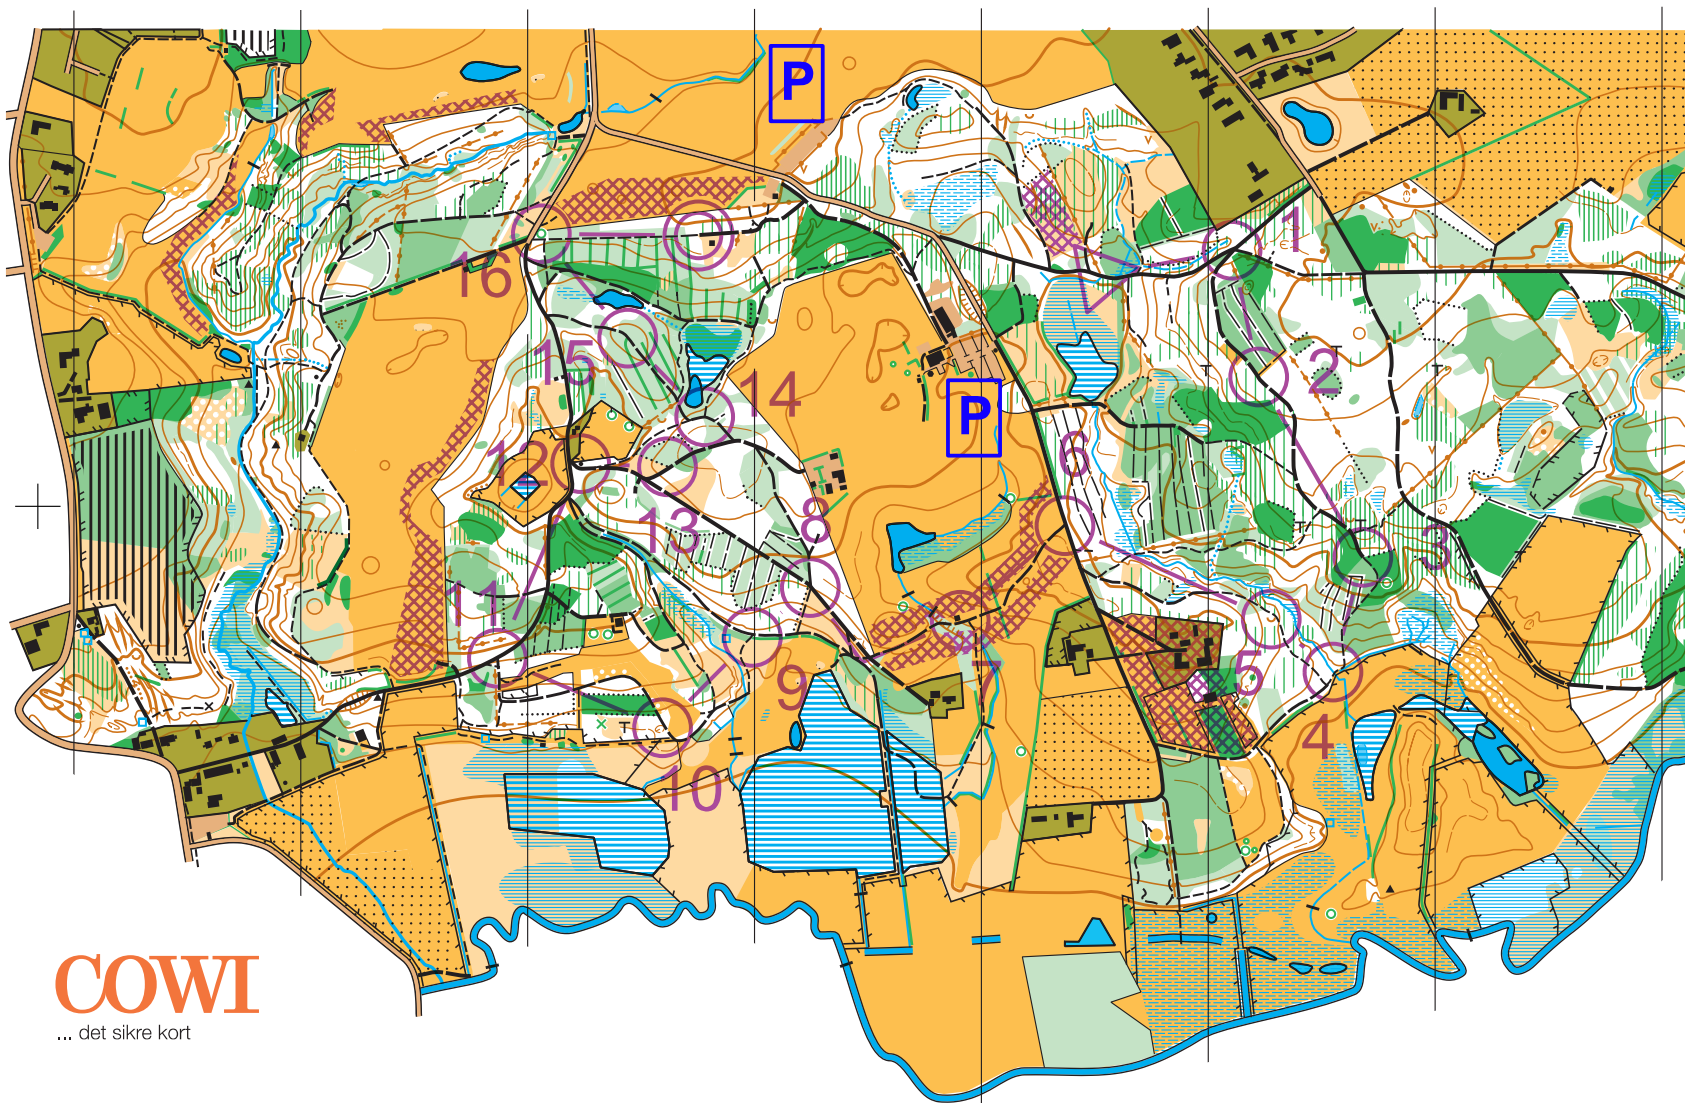

Jelling Skov

1:10.000

Ækvidistance 5 m

Orienteringskort udgivet af
 orienteringsklubben OK GORM
 under Dansk Orienterings-Forbund.
 Signaturer efter IOF's kortnorm
 ISOM 2017

Kortet er fremstillet
 medlemmer af OK GORM
 grundmateriale fra

Revideret vinteren 2021

Specialsignaturer:

Corona-vintertræning Jelling Skov 06-03-2021

Begynder-Let		3,2 km			
▷		/	###	Y	
1	201	/	/	Y	
2	202	- - -	•••••	Y	
3	215	- - -	•••••	Y	
4	203	- - -	500	X	
5	214	U			
6	204	/	/	<	
7	205	■			└
8	206	- - -	/	X	
9	207	⋈			┌
10	208	⊙			⊙
11	209	↑	/	/	<
12	210	▲			⊙
13	211	- - -	•••••	Y	
14	212		/	/	<
15	213	- - -	⋈	<	
16	216	⤴			⊙
○	<	200 m	>	⊙	