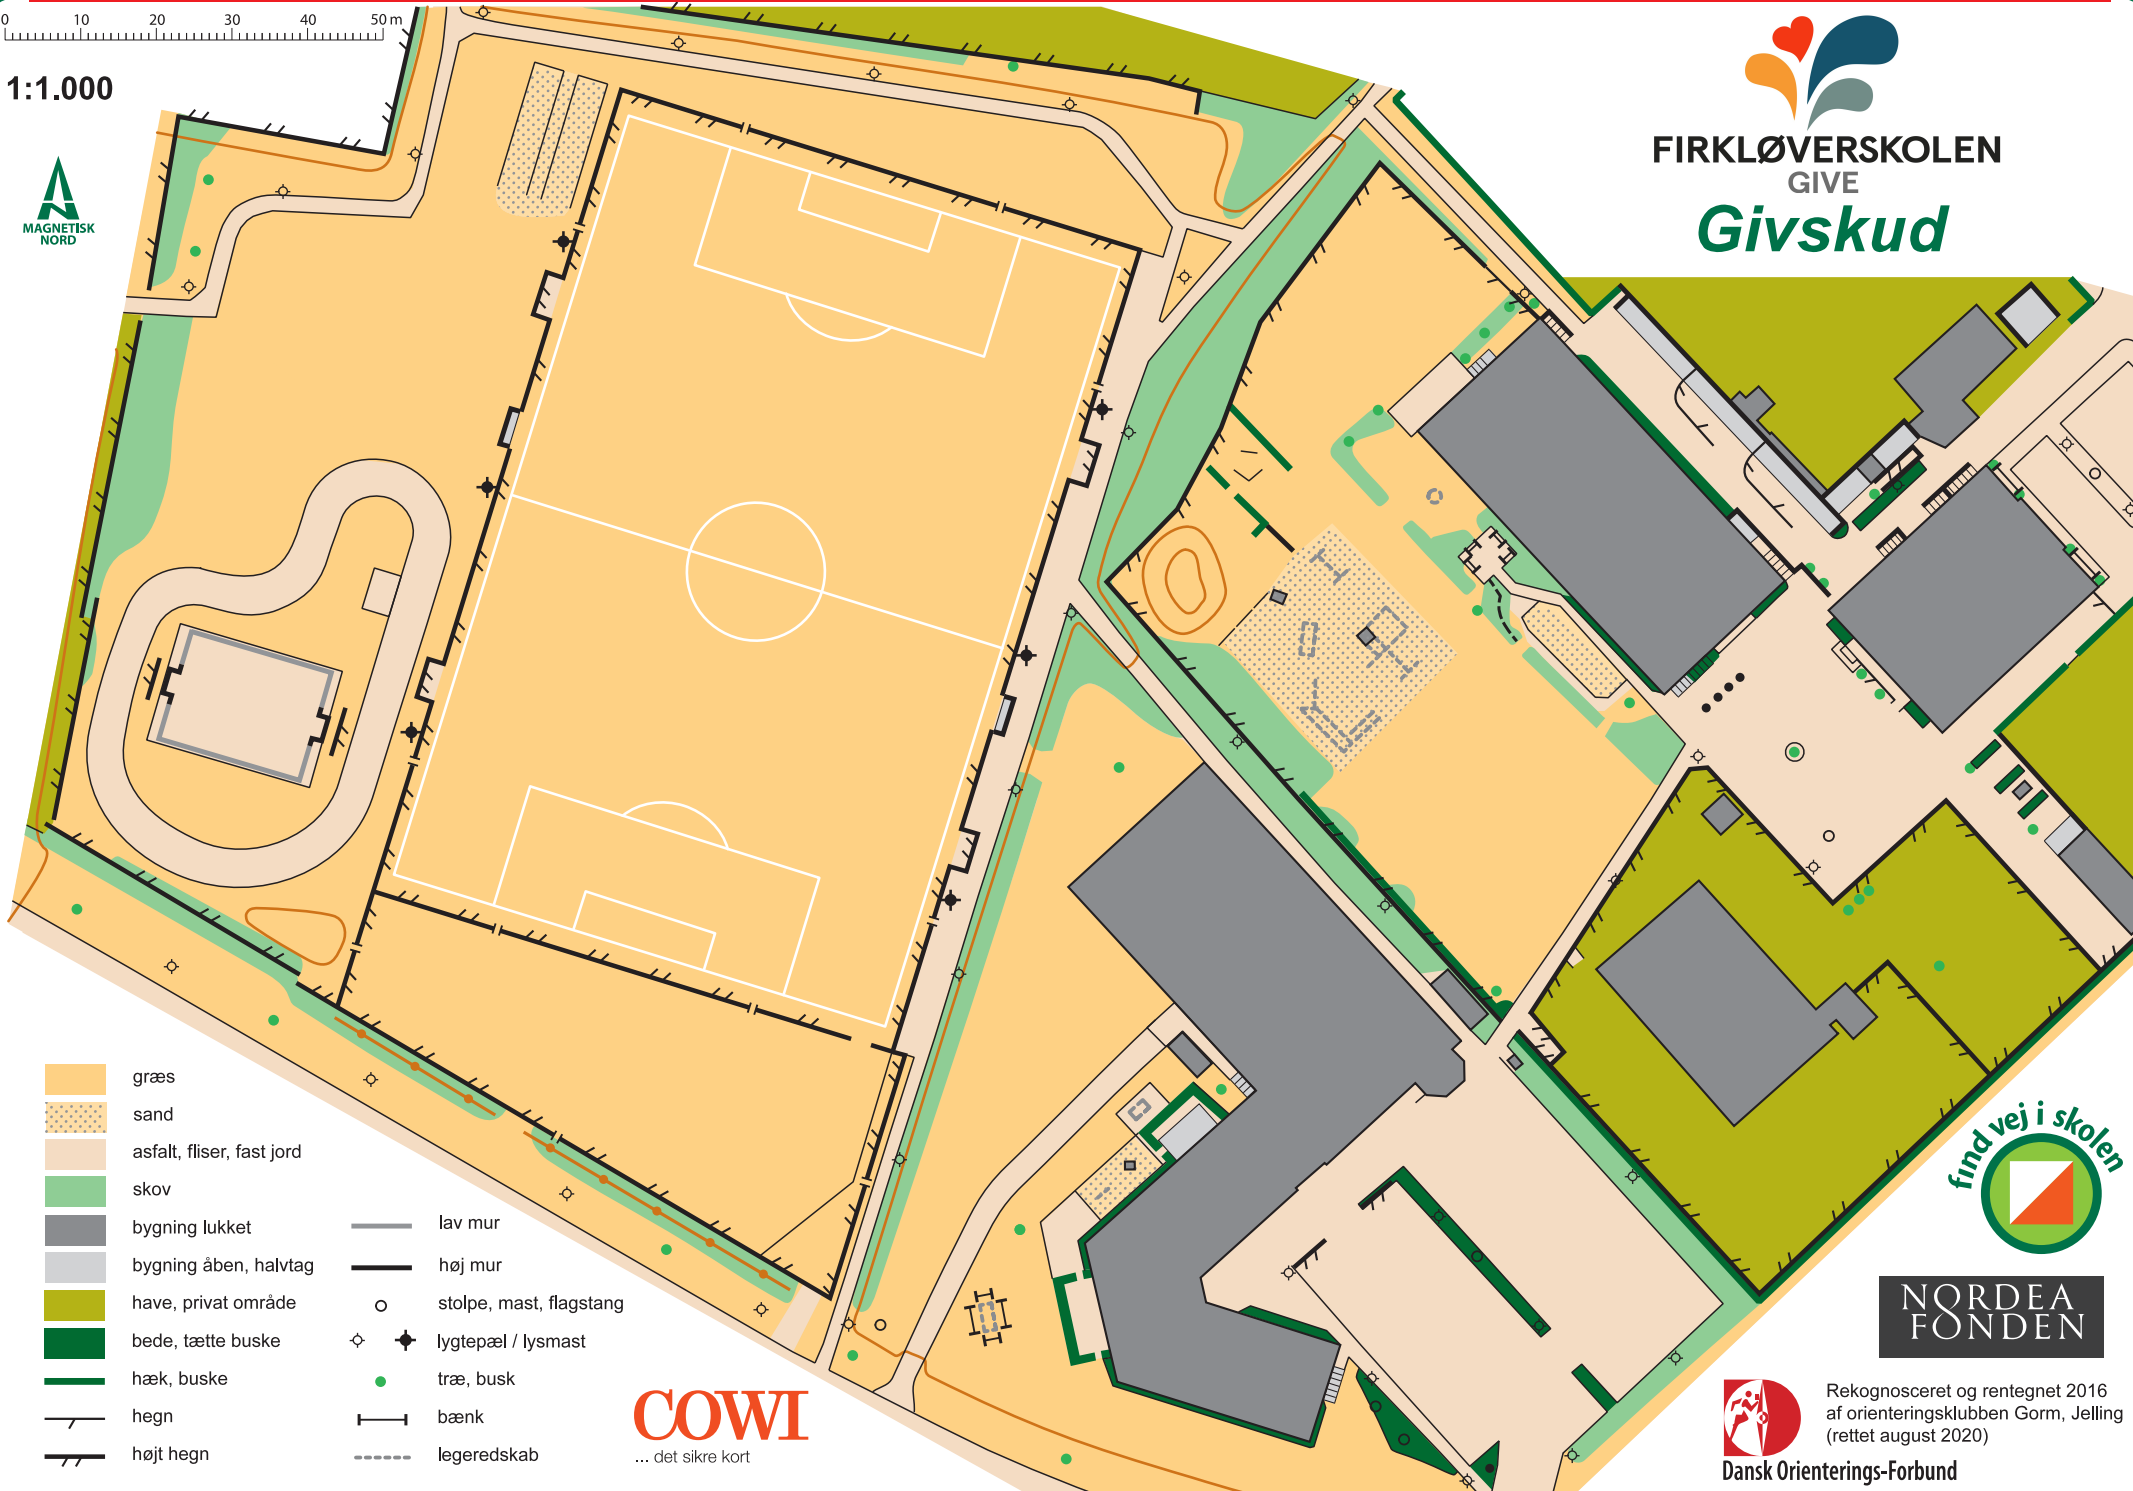

0 10 20 30 40 50 m

1:1.000

FIRKLØVERSKOLEN
GIVE
Givskud

- græs
- sand
- asfalt, fliser, fast jord
- skov
- bygning lukket
- bygning åben, halvtag
- have, privat område
- bede, tætte buske
- hæk, buske
- hegn
- højt hegn
- lav mur
- høj mur
- stolpe, mast, flagstang
- lygtepæl / lysmast
- træ, busk
- bænk
- legeredskab