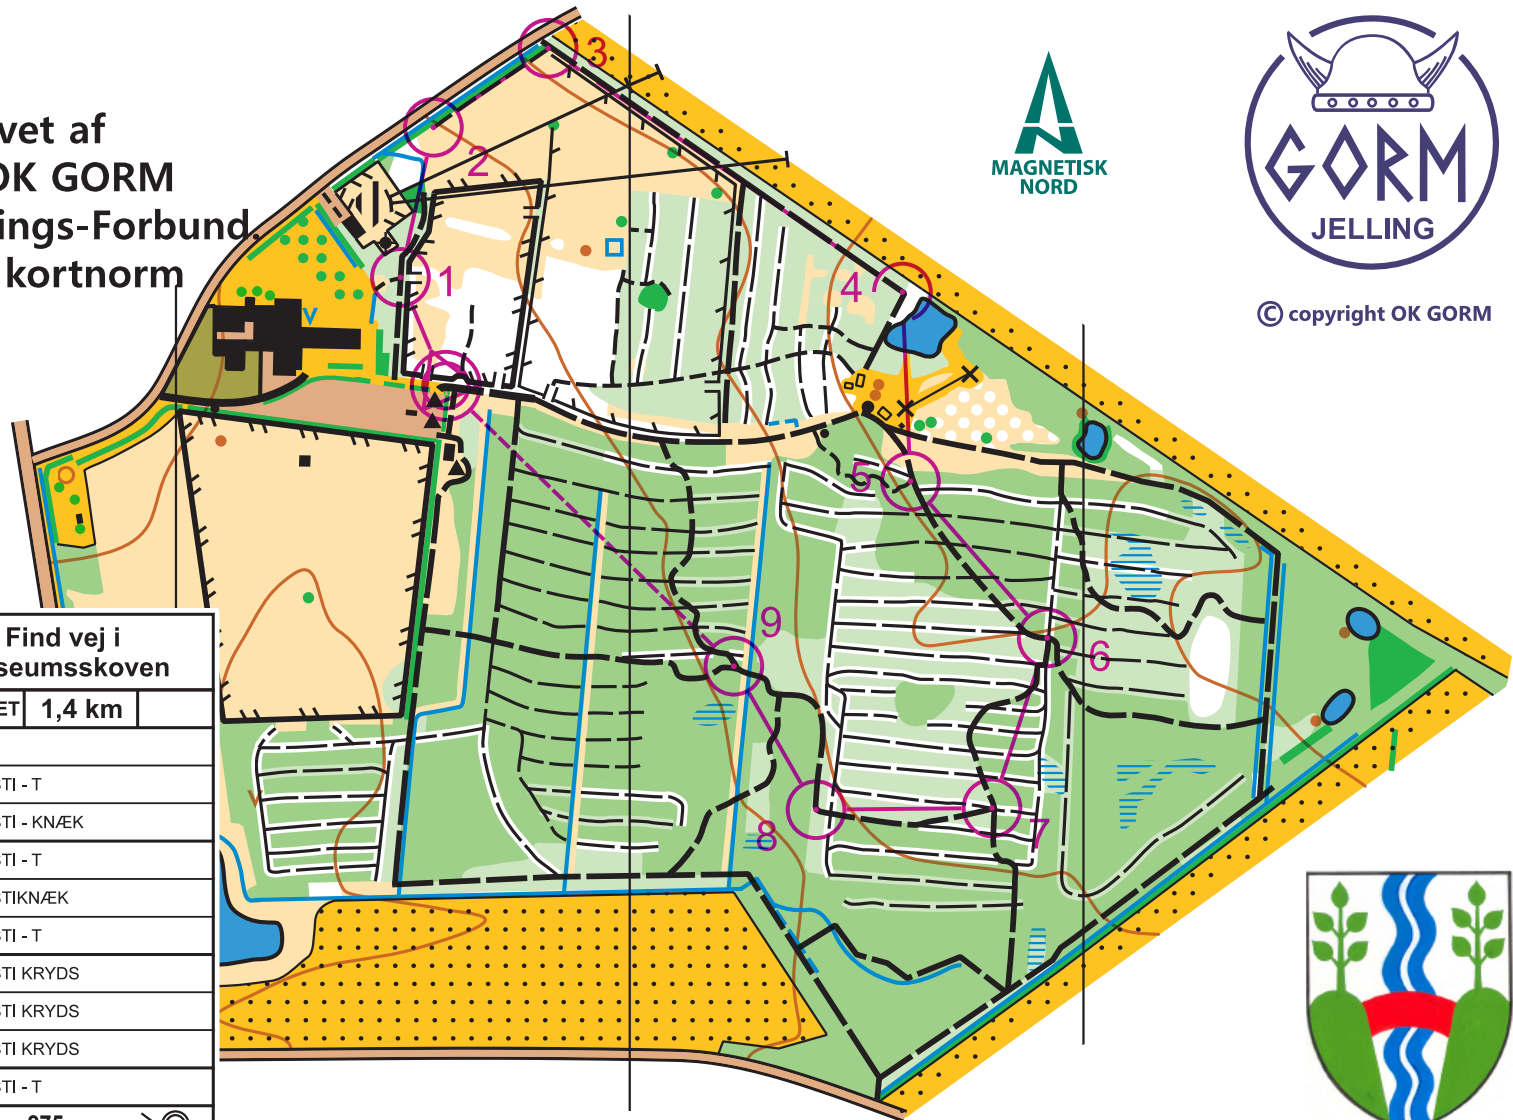

© copyright OK GORM

Find vej i Museumsskoven		
Start 1-LET	1,4 km	
▷		
1	5	STI - T
2	3	STI - KNÆK
3	1	STI - T
4	8	STIKNÆK
5	11	STI - T
6	16	STI KRYDS
7	19	STI KRYDS
8	22	STI KRYDS
9	17	STI - T

○----- 275 m ----->◎

Dansk Orienterings-Forbund