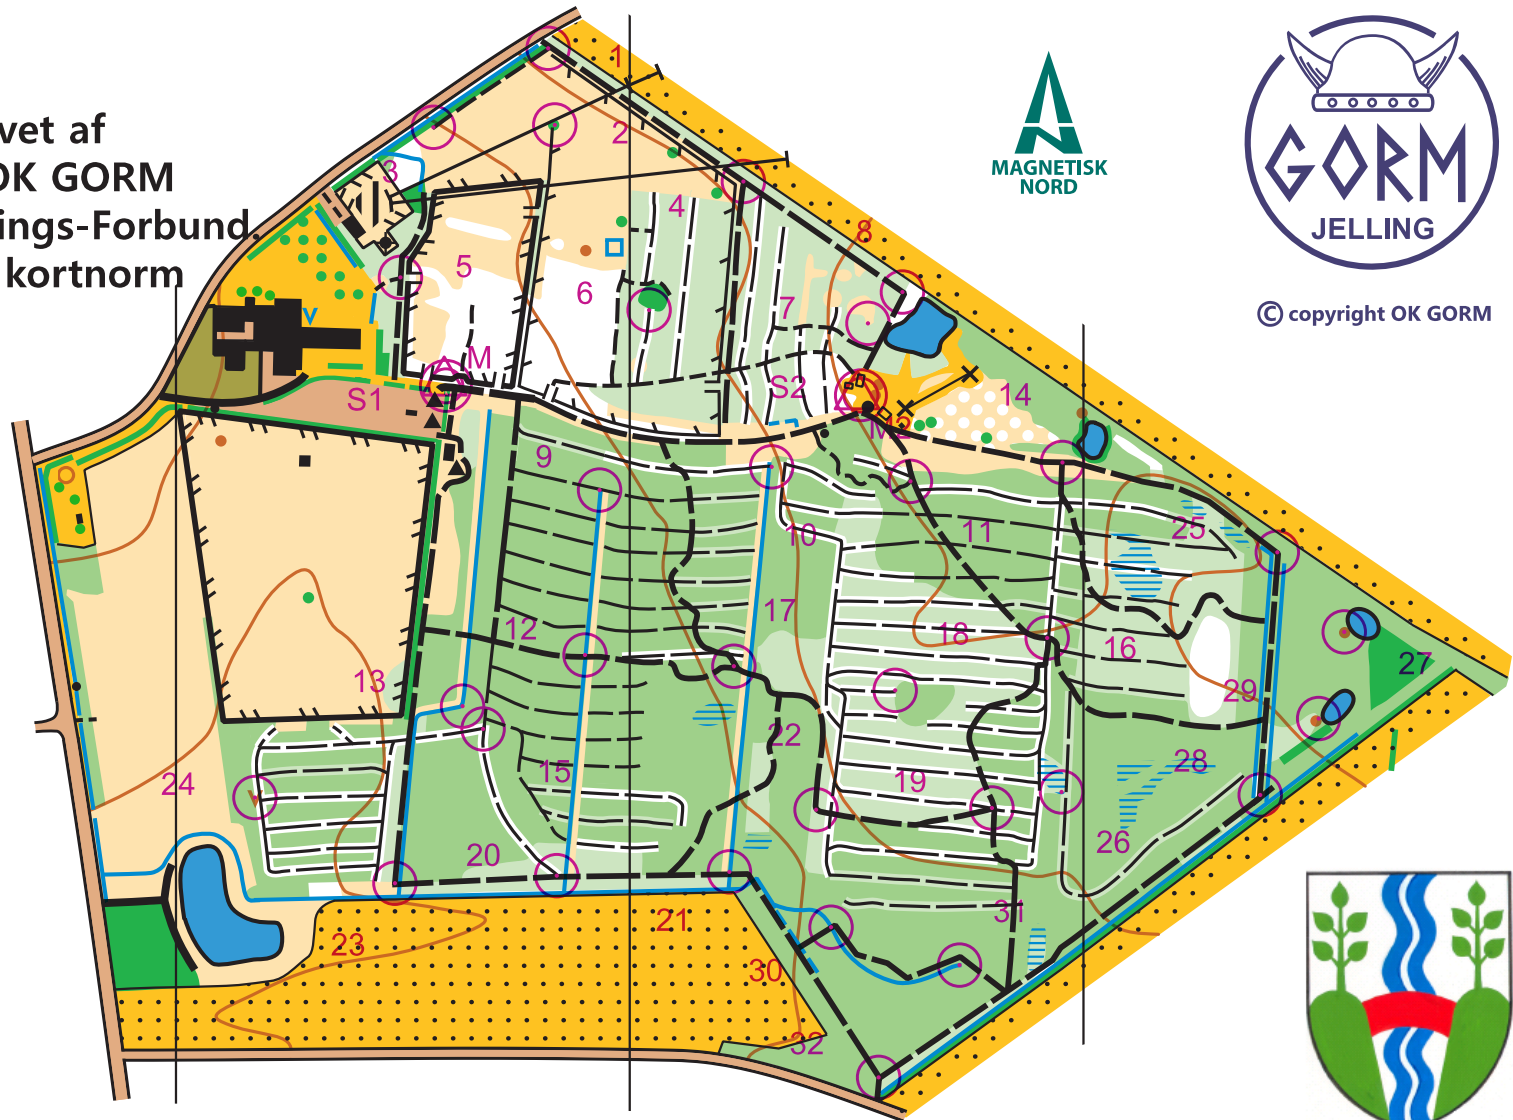

# Museumsskoven Give

Målforhold 1:5.000  
Ækvidistance 5 m

Orienteringskort udgivet af  
orienteringsklubben OK GORM  
under Dansk Orienterings-Forbund.  
Signaturer efter IOF's kortnorm  
ISOM 2017

Kortet er fremstillet på grundlag af  
Danmarks højdemodel(DHM) og  
GeoDanmark-data fra  
Styrelsen for Dataforsyning og  
Effektivisering og Danske kommuner

Revideret efterår 2018

Specialsignatur:

X Legeredskab

© copyright OK GORM

Dansk Orienterings-Forbund