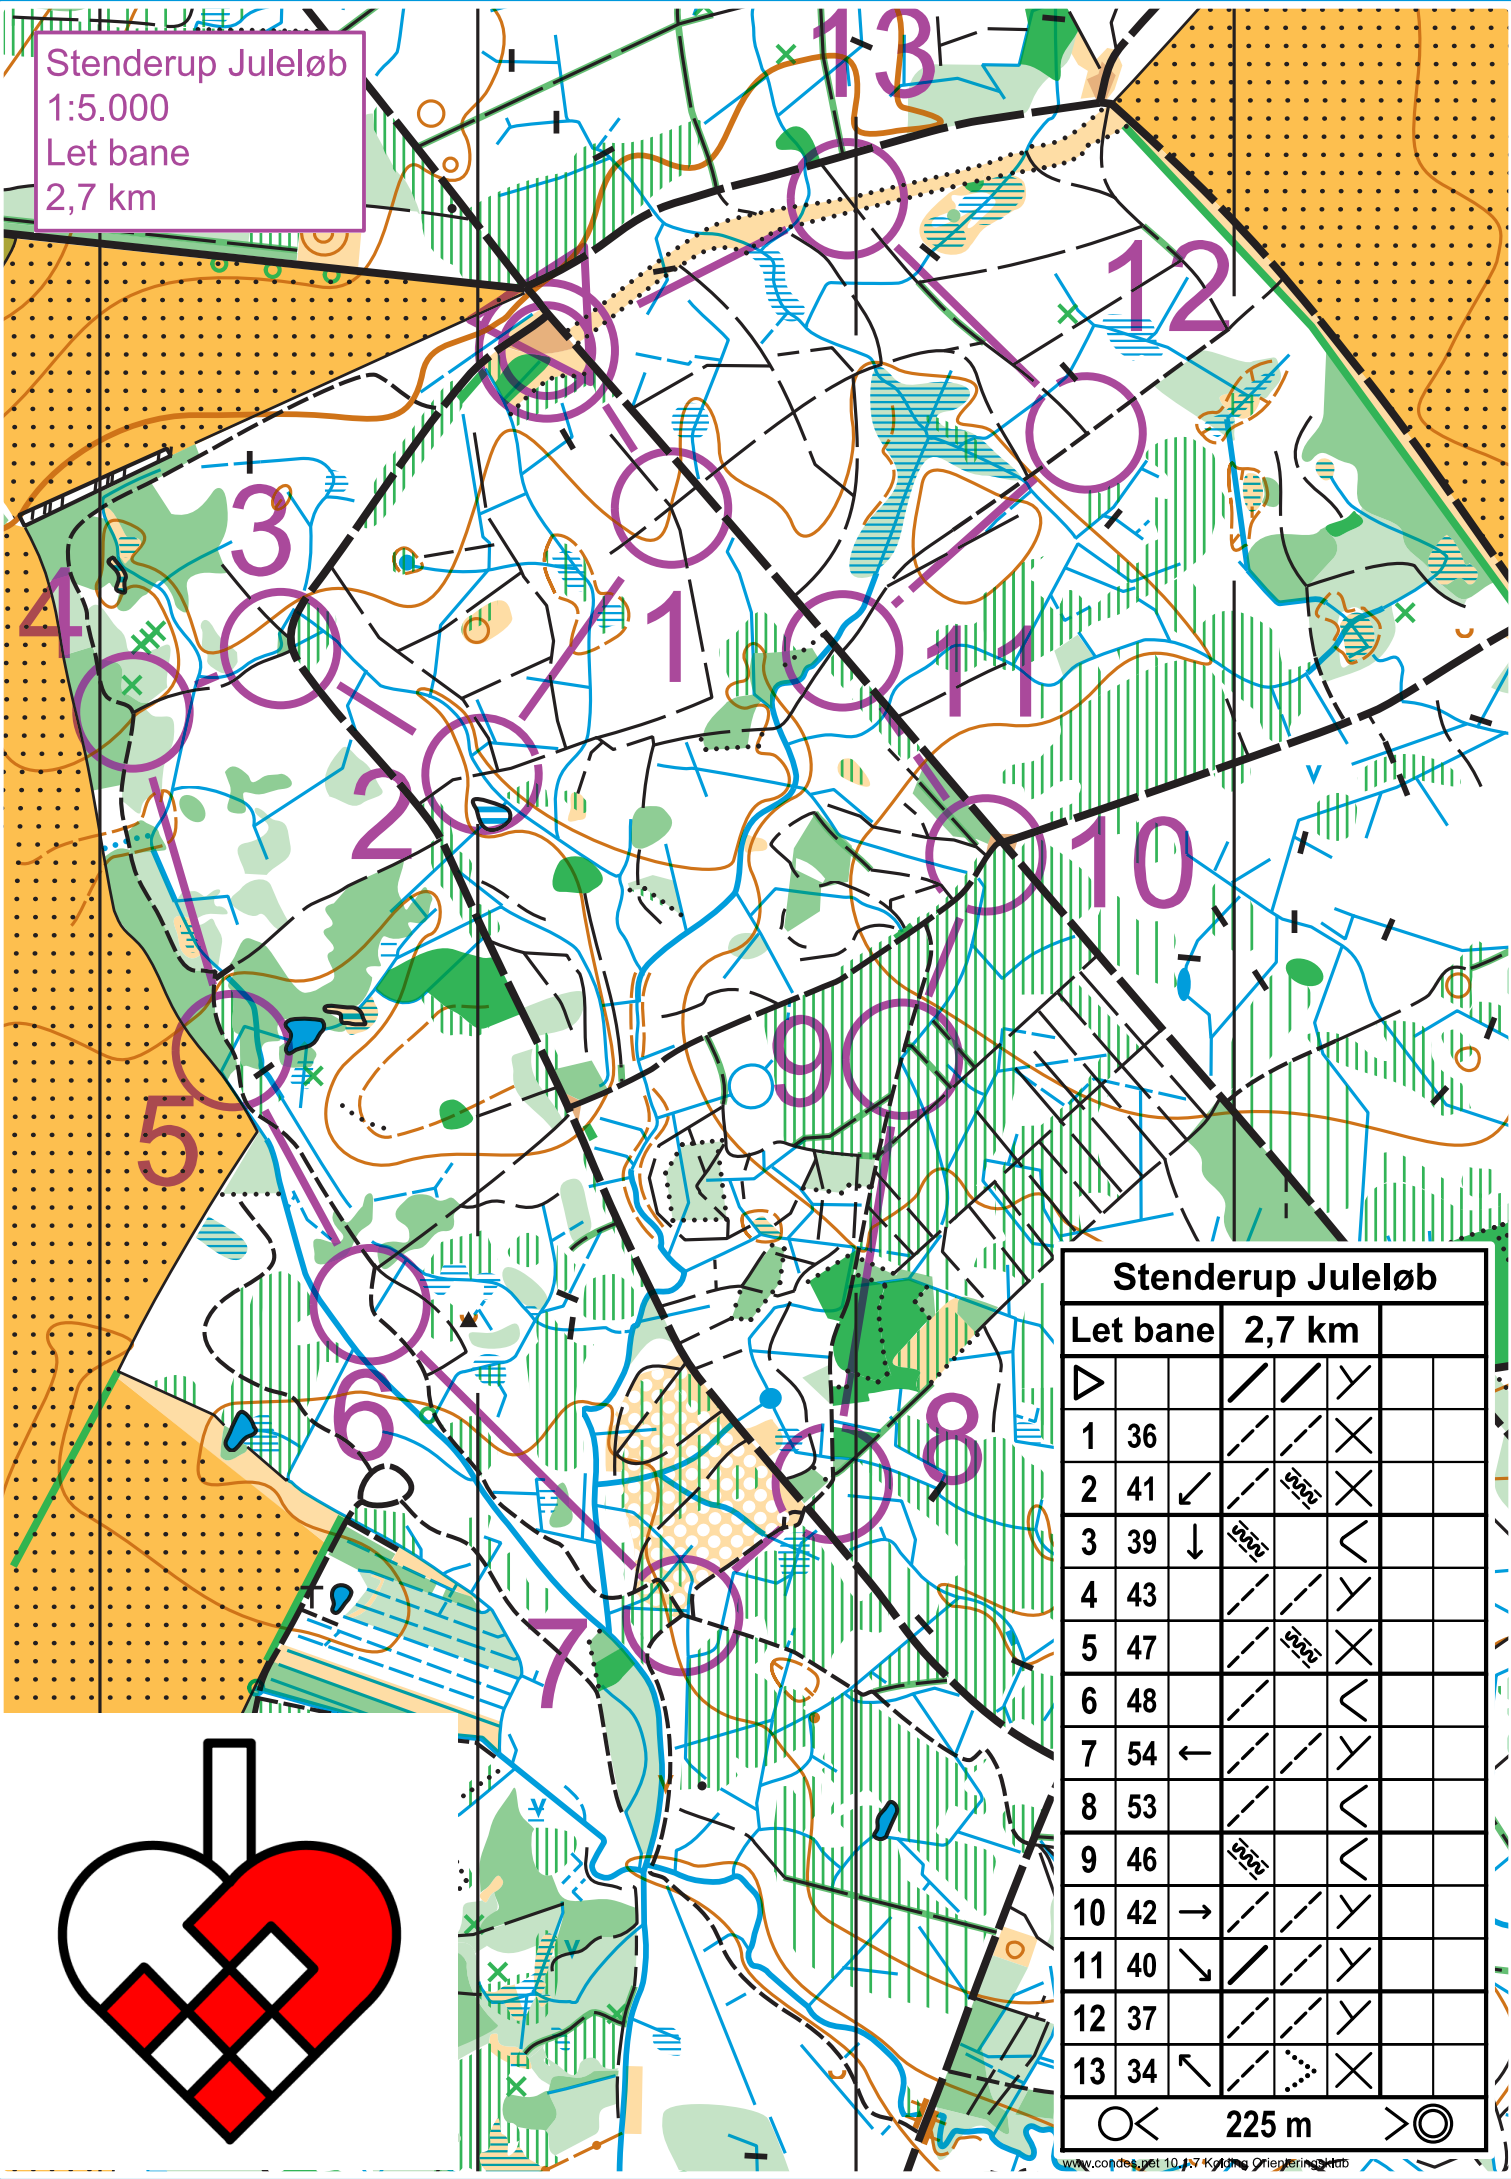

Stenderup Juleløb

1:5.000

Let bane

2,7 km

Stenderup Juleløb					
Let bane		2,7 km			
▷		/	/	Y	
1	36	/	/	X	
2	41	↙	2000	X	
3	39	↓	2000	<	
4	43	/	/	Y	
5	47	/	2000	X	
6	48	/	/	<	
7	54	←	/	Y	
8	53	/	/	<	
9	46	2000	/	<	
10	42	→	/	Y	
11	40	↘	/	Y	
12	37	/	/	Y	
13	34	↖	2000	X	
		○ <	225 m	> ○	