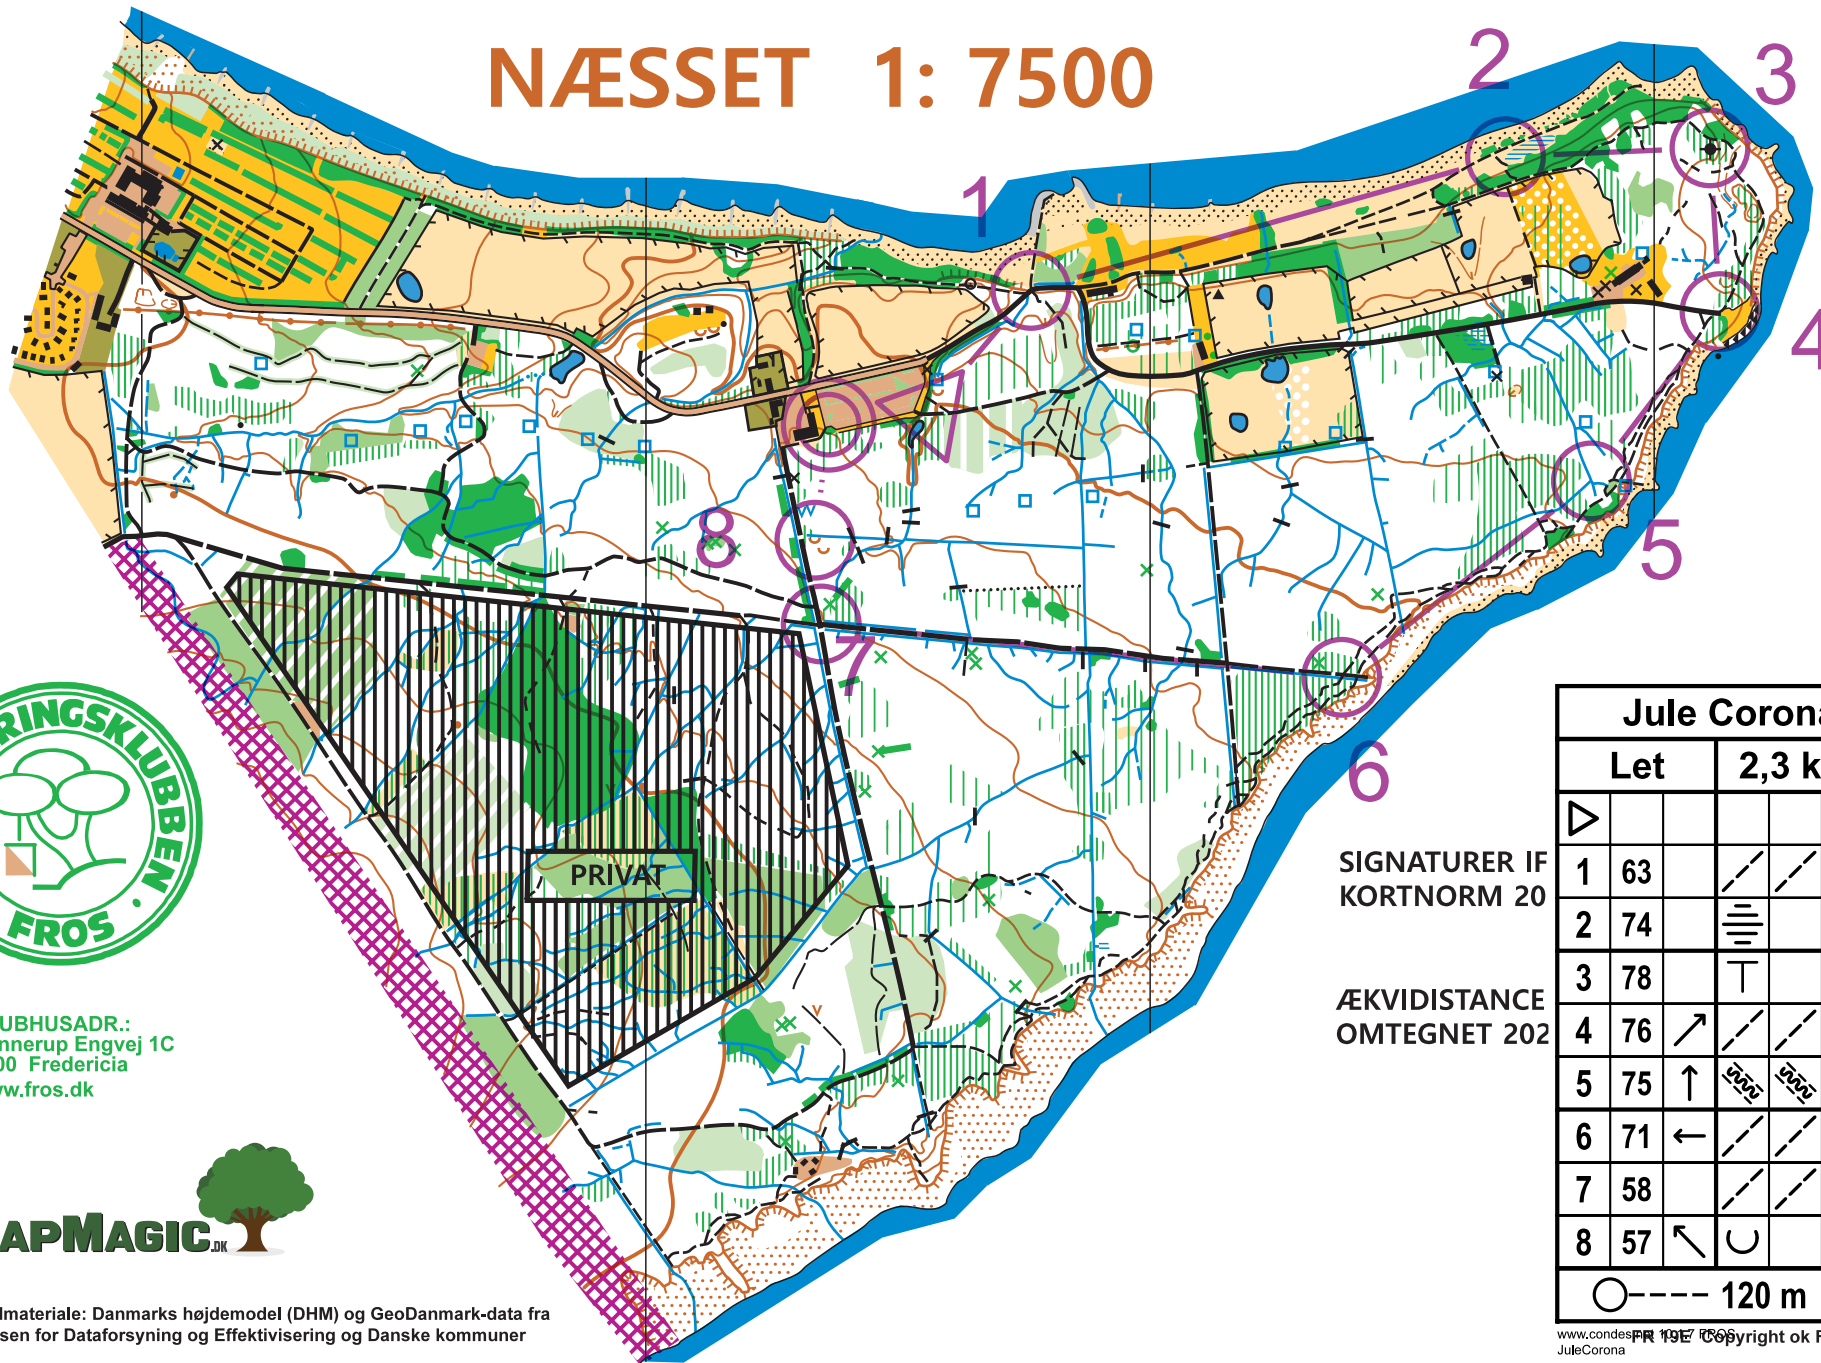

NÆSSET 1: 7500

KLUBHUSADR.:
Hannerup Engvej 1C
7000 Fredericia
www.fros.dk

Grundmateriale: Danmarks højdemodel (DHM) og GeoDanmark-data fra Styrelsen for Dataforsyning og Effektivisering og Danske kommuner

Jule Corona Løb				
Let	2,3 km			
▷				
1 63	/ / \			
2 74	≡			○
3 78	T			○
4 76	↗ / / \			
5 75	↑ ↖ ↗			
6 71	← / / \			
7 58	/ / \ X			
8 57	↖ U			
		○	120 m	→ ◎

SIGNATURER IF KORTNORM 20

ÆKVIDISTANCE OMTEGNET 202