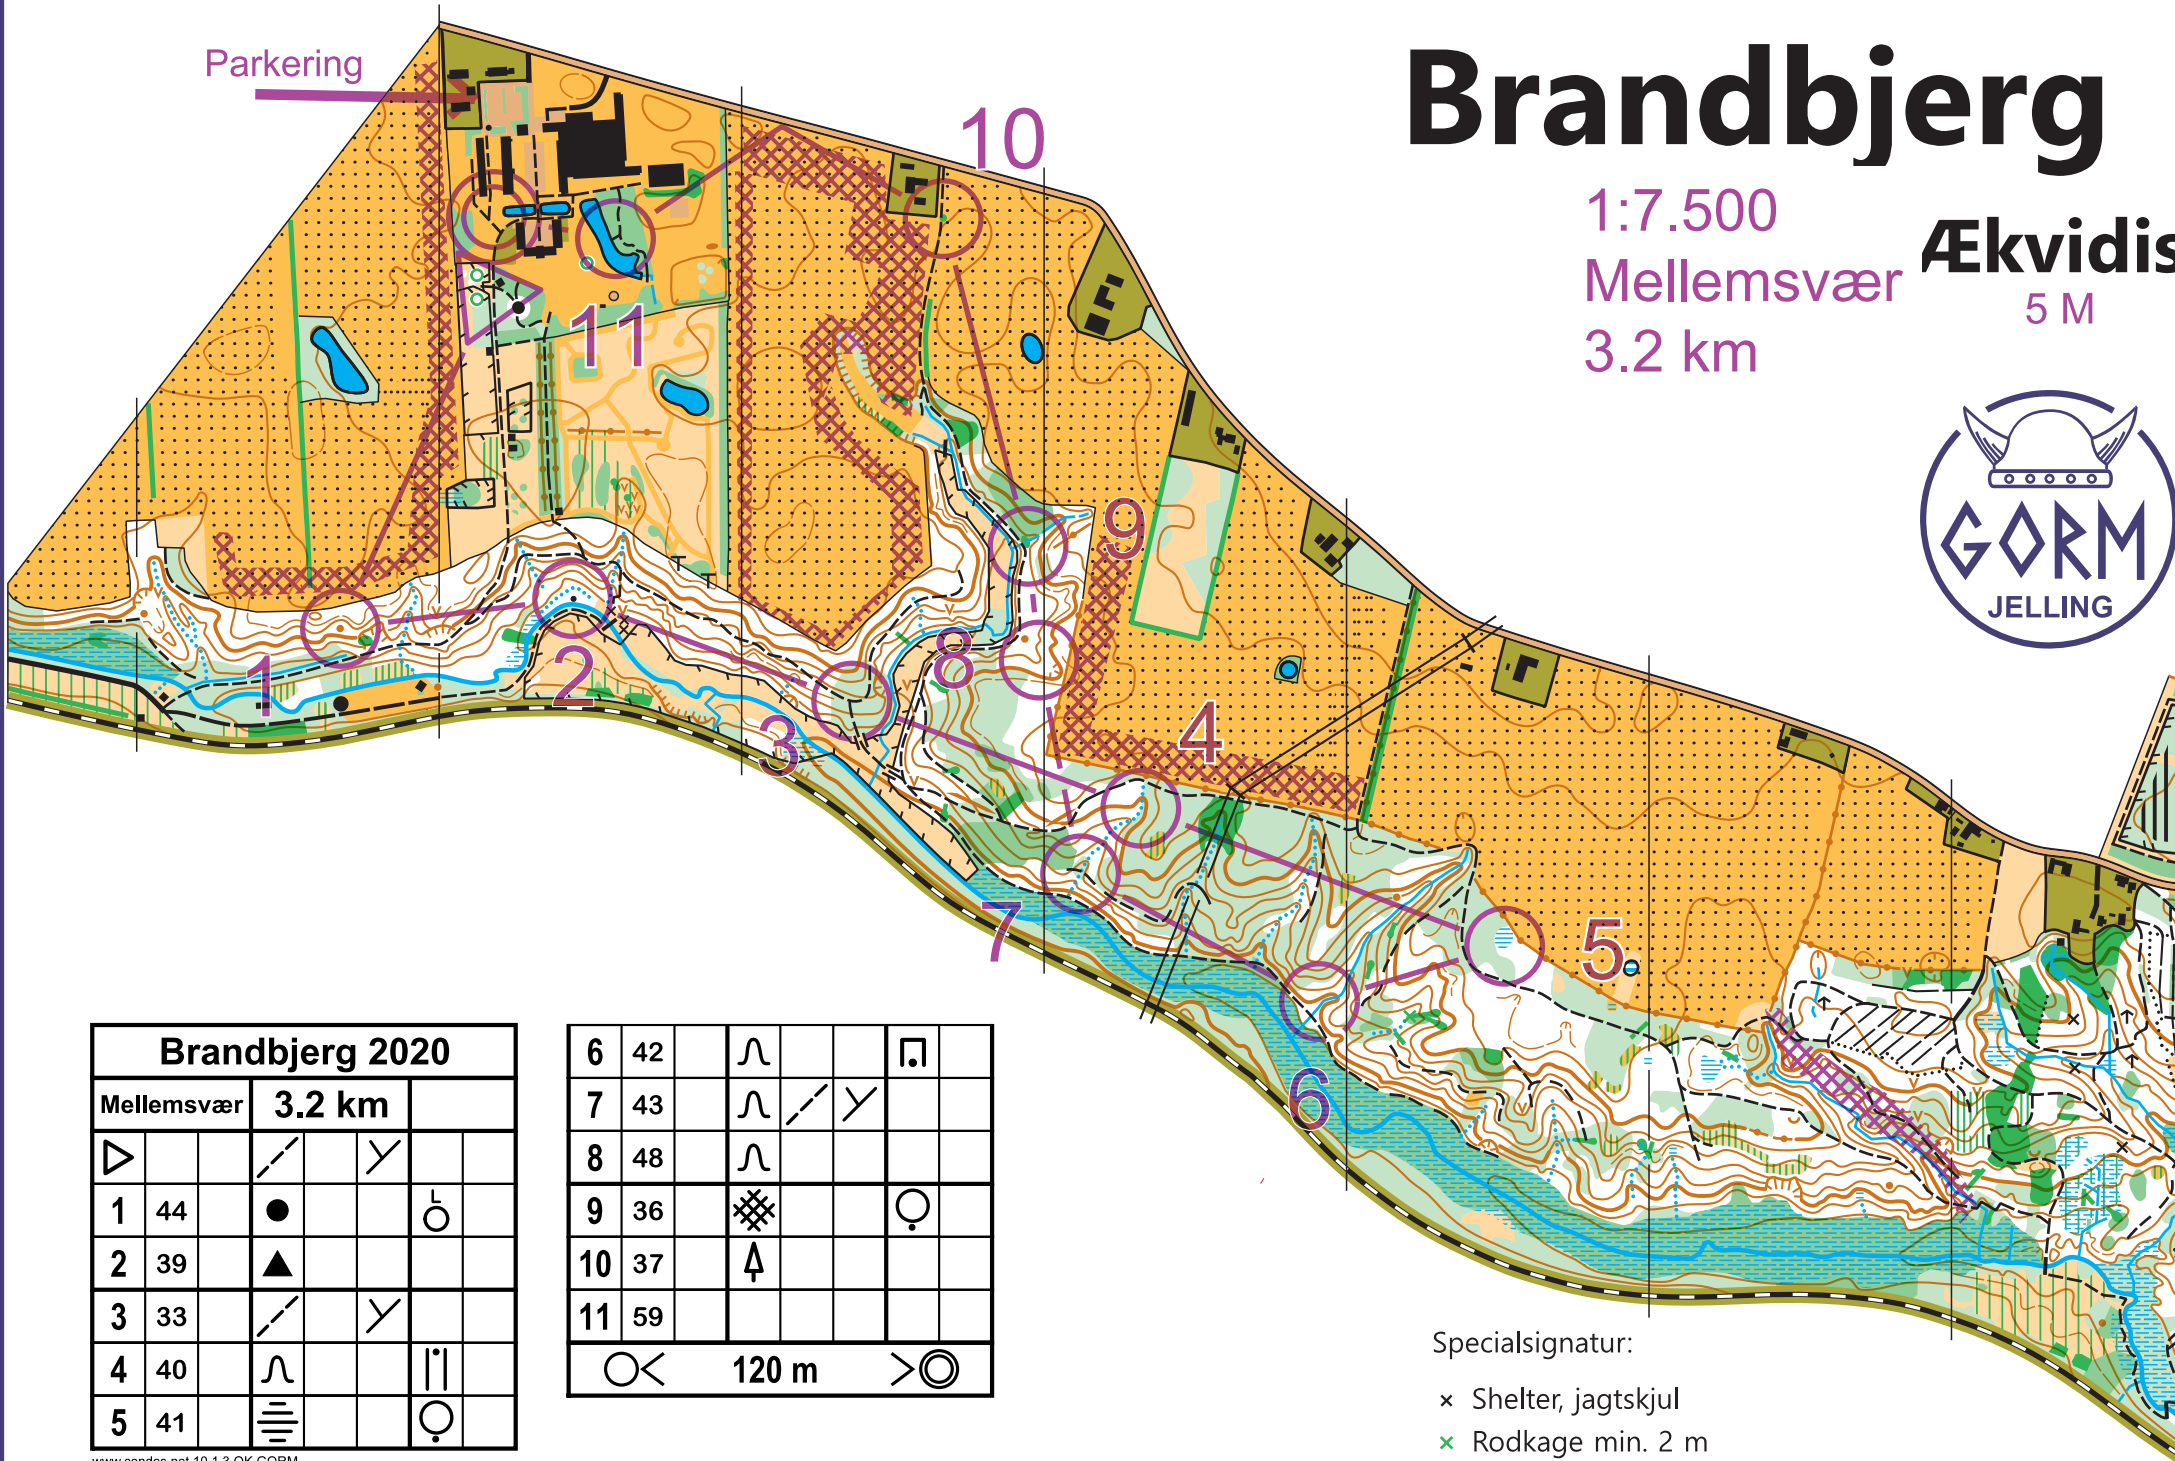

5 M

Brandbjerg 2020				
Let		2.8 km		
▷		/	Y	
1	53	↓	■	○
2	31	/	Y	
3	56	/	Y	
4	55	■		Y
5	32	∩		

6	33	/	Y	
7	34	/	Y	
8	35	⊗		Y
9	36	⊗		○
10	37	↑		
11	38	X		
○ <		160 m	> ○	

Specialsignatur:

x Shelter, jagtskjul

x Rodkage min. 2 m

Brandbjerg

1:7.500

Mellemsvær

3.2 km

Ækvidis

5 M

Parkering

10

11

9

4

5

6

Brandbjerg 2020			
Mellemsvær	3.2 km		
▷		/	Y
1	44	●	○
2	39	▲	
3	33	/	Y
4	40	∩	
5	41	≡	○

6	42	∩		□
7	43	∩	/	Y
8	48	∩		
9	36	⊗		○
10	37	⬆		
11	59			