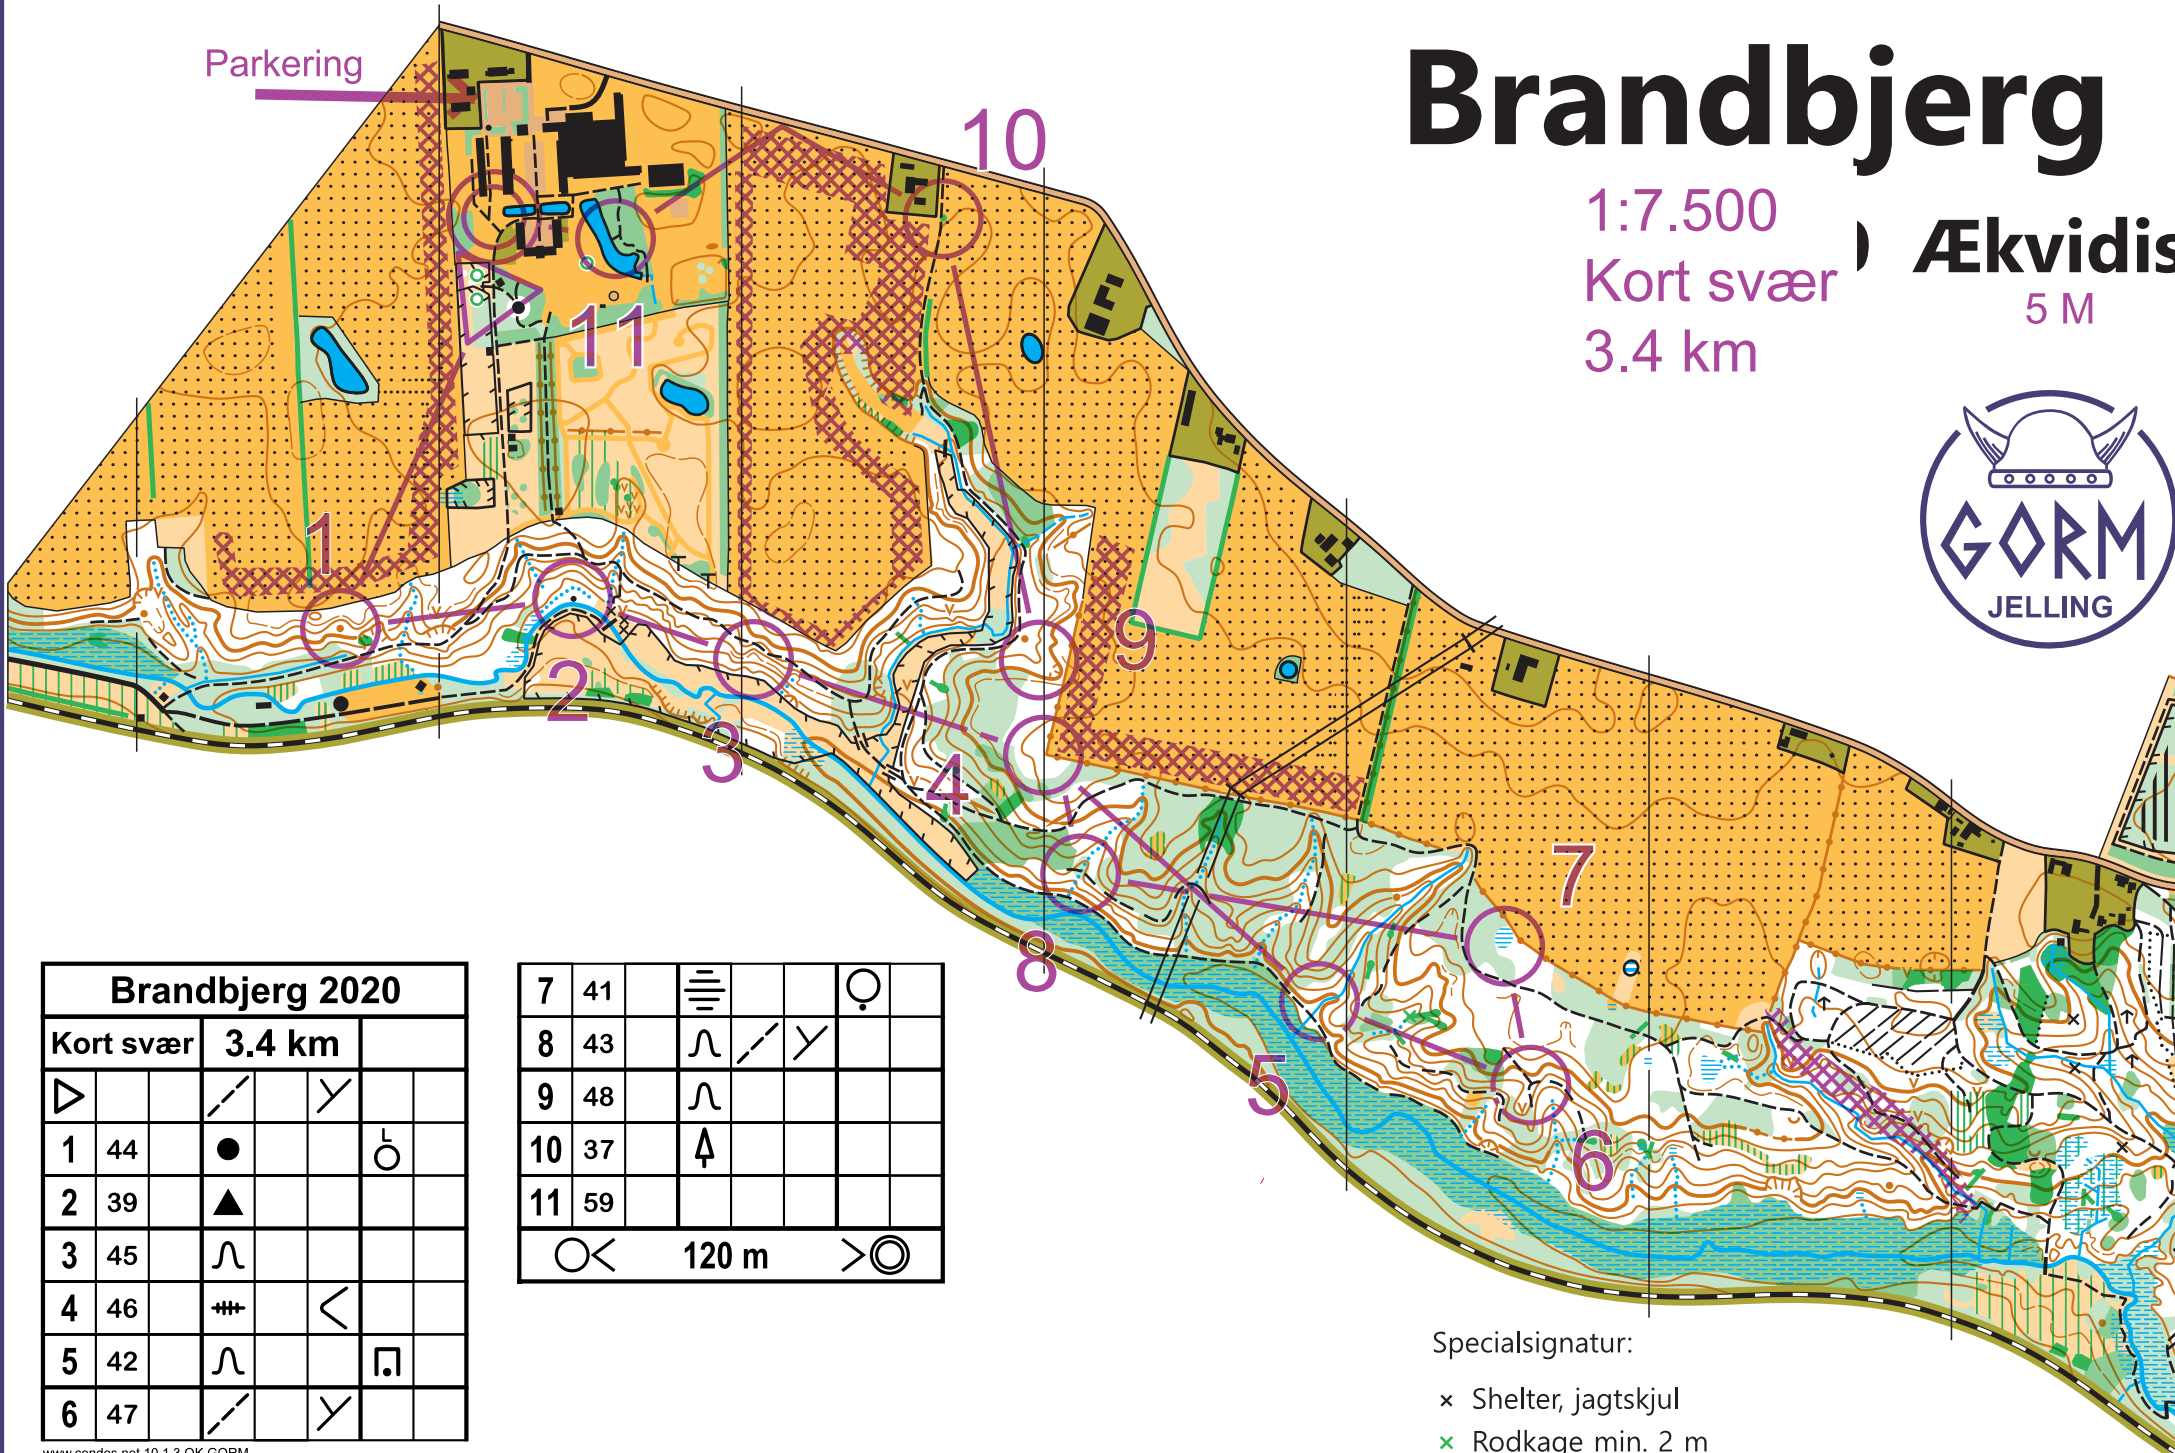

Brandbjerg

1:7.500
Kort svær
3.4 km

Ækvidis
5 M

Brandbjerg 2020			
Kort svær	3.4 km		
▷		/	Y
1	44	●	○
2	39	▲	
3	45	∩	
4	46	≡	<
5	42	∩	□
6	47	/	Y

7	41	≡		○
8	43	∩ /	Y	
9	48	∩		
10	37	∩		
11	59			
		○ <	120 m	> ○

Specialsignatur:

- × Shelter, jagtskjul
- × Rodkage min. 2 m

Brandbjerg

1:7.500

Lang svær

4.4 km

Ækvidis

5 M

Brandbjerg 2020			
Lang svær	4.4 km		
▷		↗	↘
1	55	■	∨
2	57	⌒	
3	44	●	○
4	39	▲	
5	45	∩	
6	46	≡	<
7	42	∩	□
8	47	↗	↘
9	49	⊗	↘
10	52	∩	
11	41	≡	○

12	50	⊗		⊥
13	51	∩		∥
14	43	∩	↗	↘
15	48	∩		
16	37	⬆		
17	59			
		○	120 m	○

5 M

Brandbjerg 2020				
Let		2.8 km		
▷		/	Y	
1	53	↓	■	○
2	31	/	Y	
3	56	/	Y	
4	55	■		Y
5	32	∩		

6	33	/	Y	
7	34	/	Y	
8	35	⊗		Y
9	36	⊗		○
10	37	↑		
11	38	X		
○ <		160 m	> ○	

Specialsignatur:

x Shelter, jagtskjul