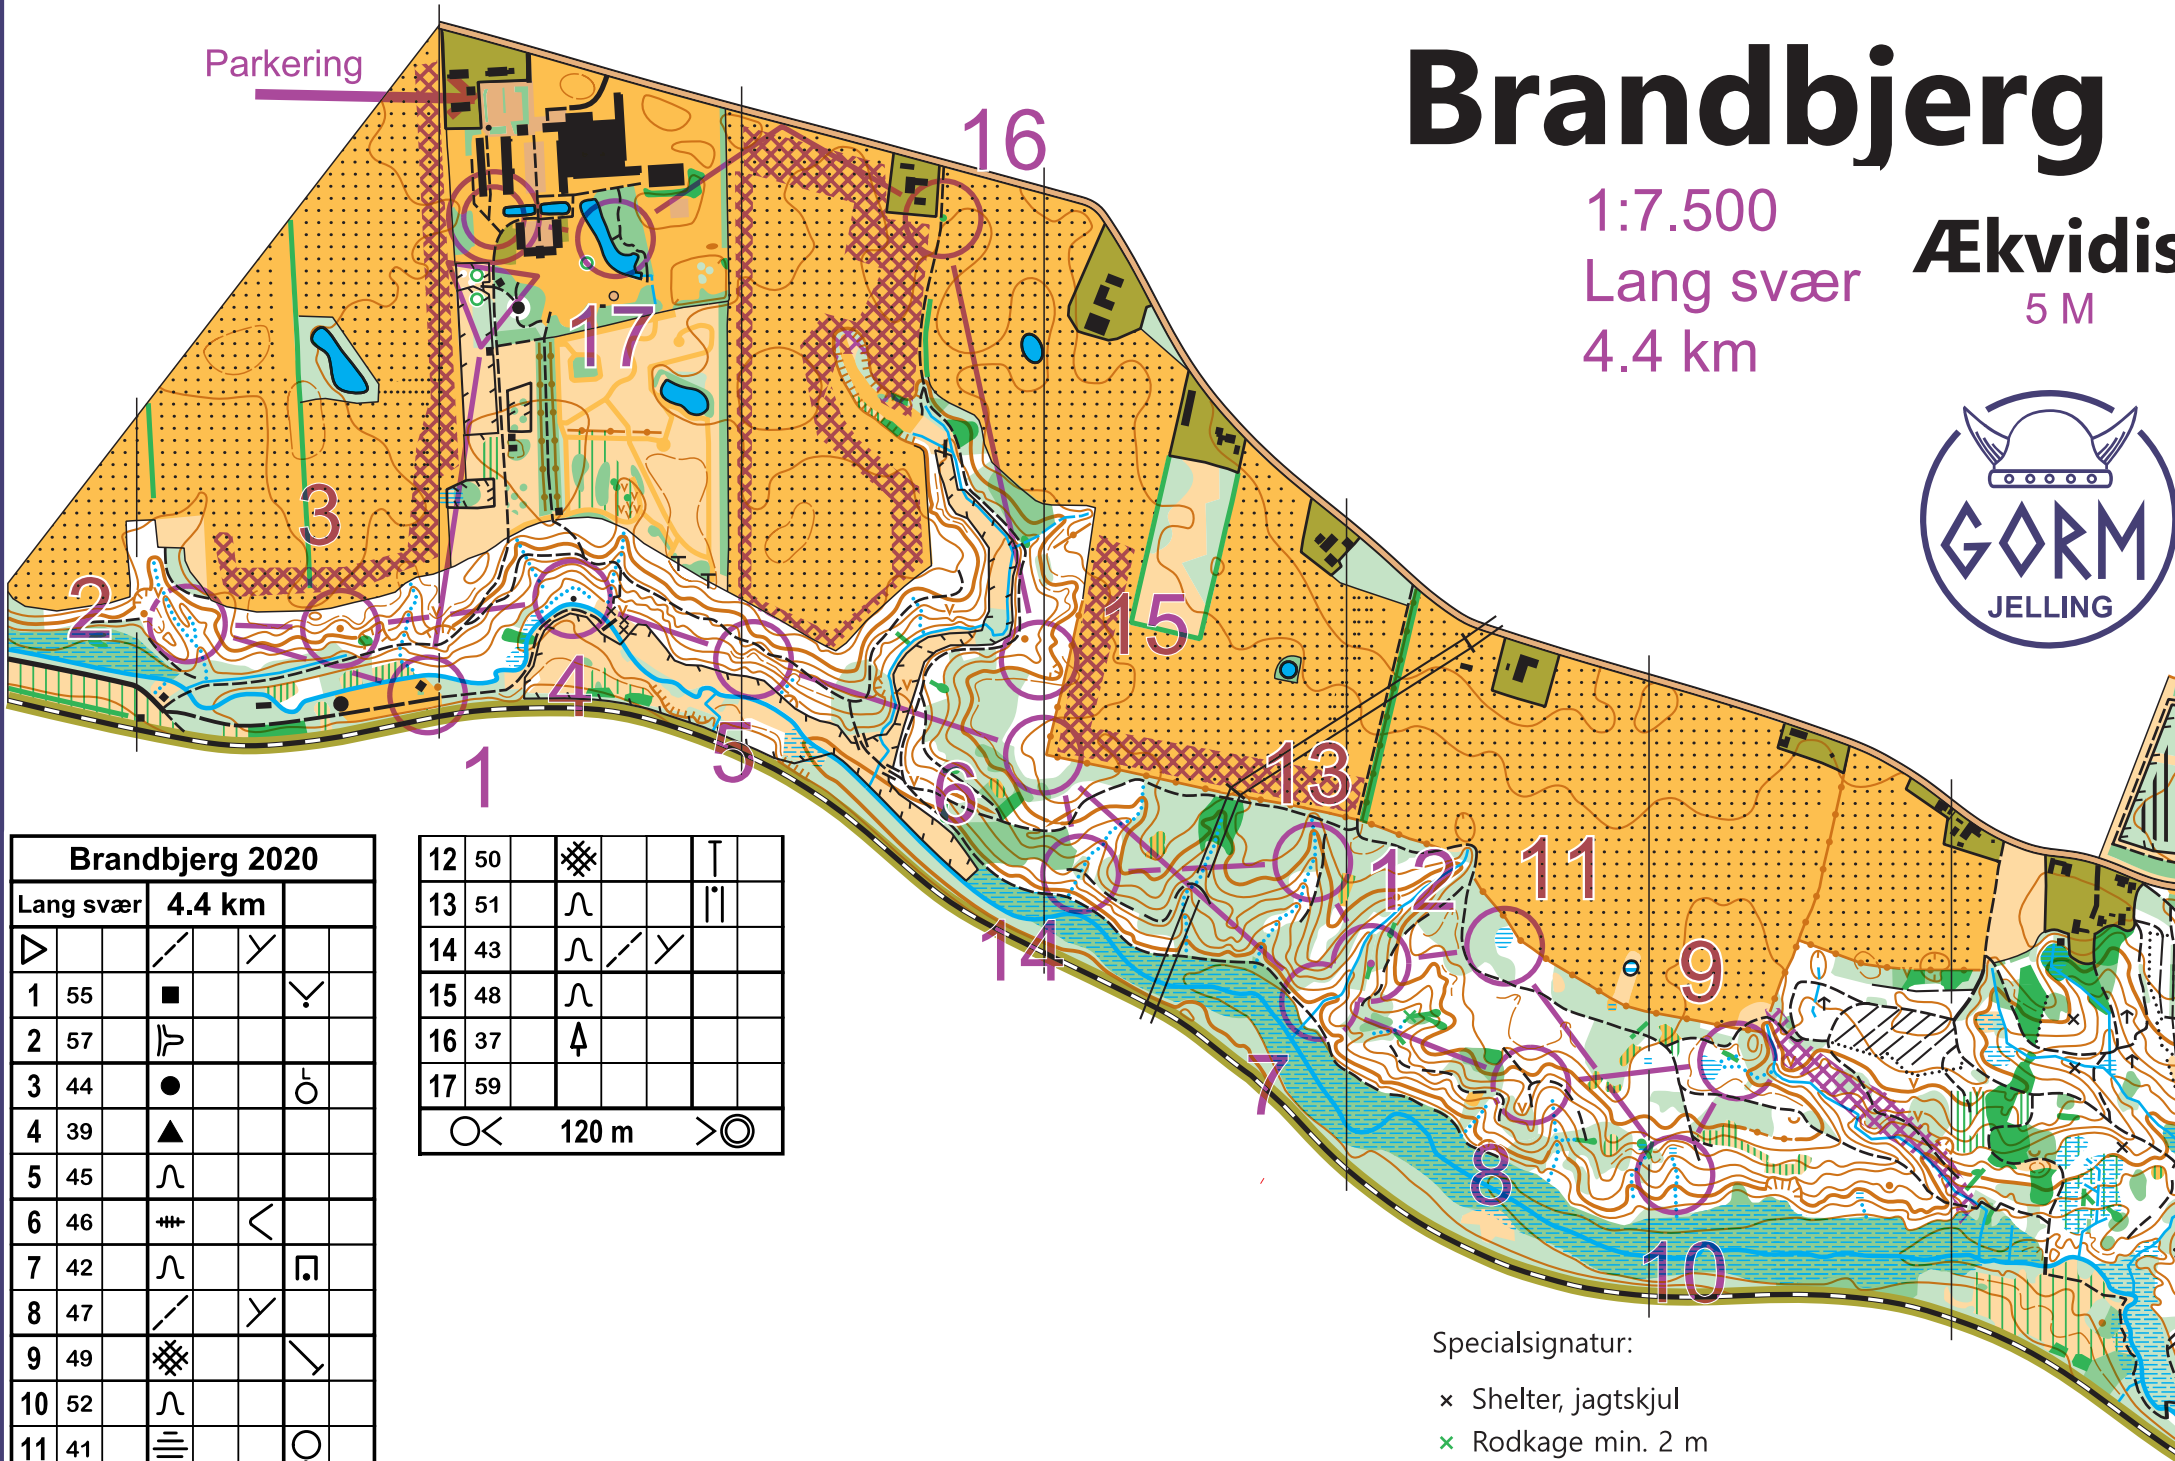

Brandbjerg

1:7.500
Kort svær
3.4 km

Ækvidis
5 M

Brandbjerg 2020			
Kort svær	3.4 km		
▷		/	Y
1	44	●	○
2	39	▲	
3	45	∩	
4	46	≡	<
5	42	∩	□
6	47	/	Y

7	41	≡		○
8	43	∩ /	Y	
9	48	∩		
10	37	∩		
11	59			
		○ <	120 m	> ○

Specialsignatur:

- × Shelter, jagtskjul
- × Rodkage min. 2 m

Brandbjerg

1:7.500

Lang svær

4.4 km

Ækvidis

5 M

Brandbjerg 2020			
Lang svær	4.4 km		
▷		↗	↘
1	55	■	∨
2	57	⌒	
3	44	●	○
4	39	▲	
5	45	∩	
6	46	≡	<
7	42	∩	□
8	47	↗	↘
9	49	⊗	↘
10	52	∩	
11	41	≡	○

12	50	⊗		⊥
13	51	∩		∥
14	43	∩	↗	↘
15	48	∩		
16	37	⬆		
17	59			
		○	120 m	○

5 M

Brandbjerg 2020				
Let		2.8 km		
▷		/	Y	
1	53	↓	■	○
2	31	/	Y	
3	56	/	Y	
4	55	■		Y
5	32	∩		

6	33	/	Y	
7	34	/	Y	
8	35	⊗		Y
9	36	⊗		○
10	37	↑		
11	38	X		
○ <		160 m	> ○	

Specialsignatur:

x Shelter, jagtskjul