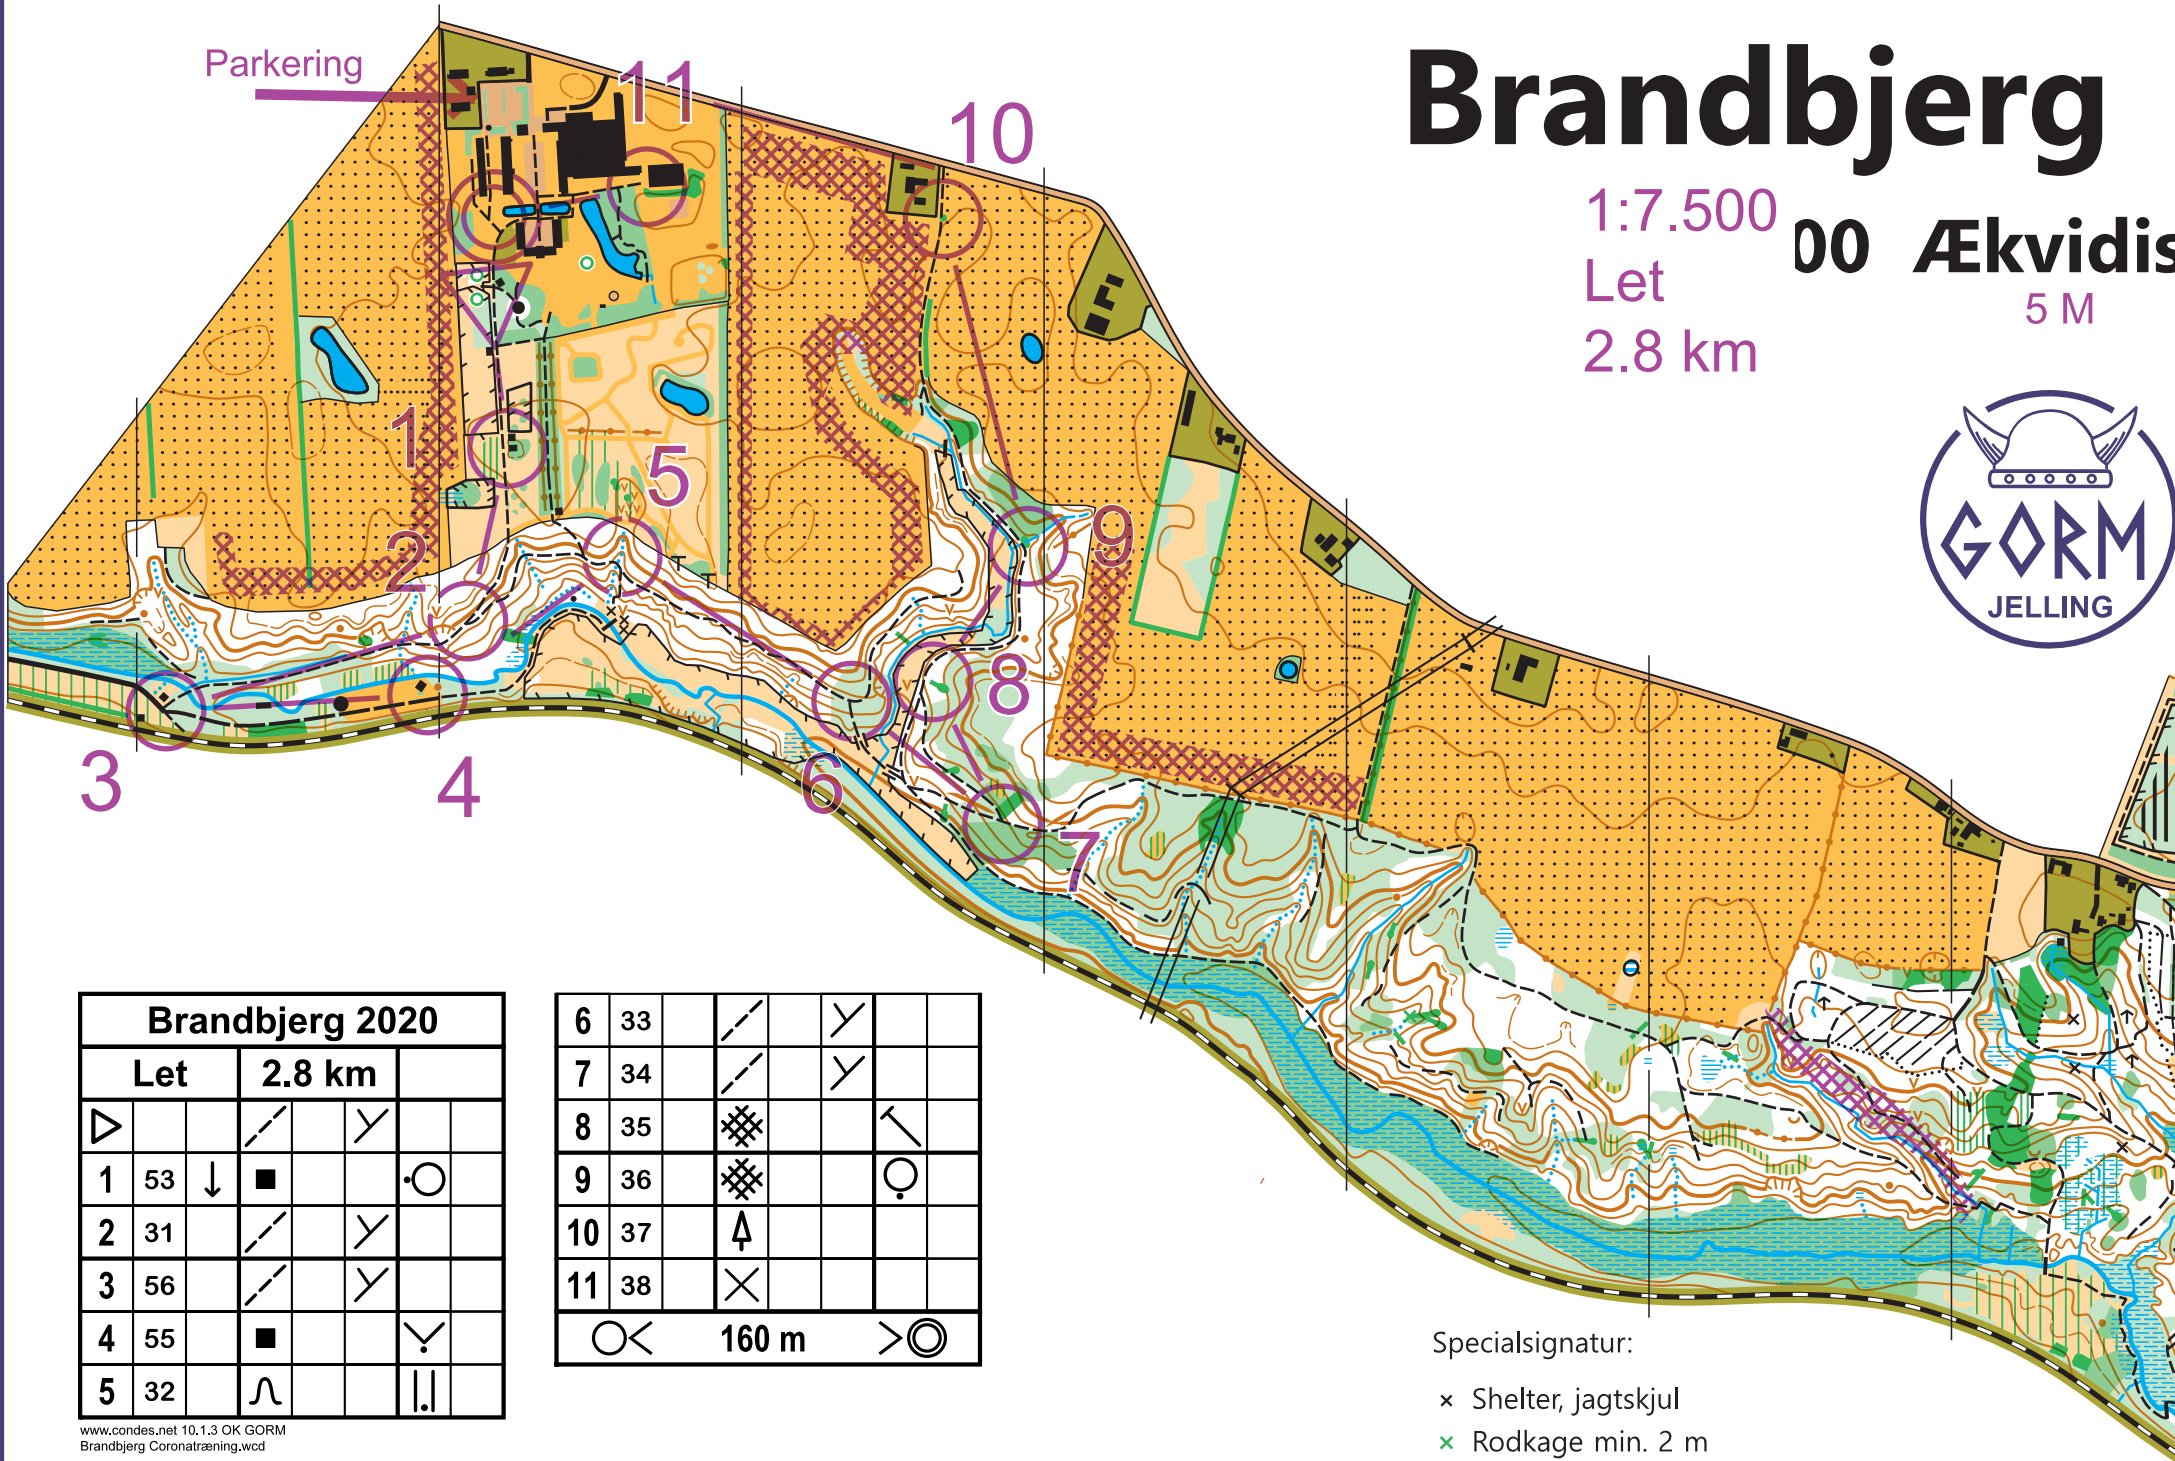

Brandbjerg

1:7.500
Kort svær
3.4 km

Ækvidis
5 M

Brandbjerg 2020			
Kort svær	3.4 km		
▷		/	Y
1	44	●	○
2	39	▲	
3	45	∩	
4	46	≡	<
5	42	∩	□
6	47	/	Y

7	41	≡		○
8	43	∩ /	Y	
9	48	∩		
10	37	∩		
11	59			
		○ <	120 m	> ○

Brandbjerg 2020			
Lang svær	4.4 km		
▷		↗	↘
1	55	■	∨
2	57	⌒	
3	44	●	○
4	39	▲	
5	45	∩	
6	46	≡	<
7	42	∩	□
8	47	↗	↘
9	49	⊗	↘
10	52	∩	
11	41	≡	○

12	50	⊗		⊥
13	51	∩		∥
14	43	∩	↗	↘
15	48	∩		
16	37	⬆		
17	59			
		○	120 m	○

Specialsignatur:

× Shelter, jagtskjul

× Rodkage min. 2 m

Brandbjerg

1:7.500

Let

2.8 km

00 Ækvidis

5 M

Brandbjerg 2020				
Let		2.8 km		
▷		/	Y	
1	53	↓	■	○
2	31	/	Y	
3	56	/	Y	
4	55	■		Y
5	32	∩		

6	33	/	Y	
7	34	/	Y	
8	35	⊗		Y
9	36	⊗		○
10	37	↑		
11	38	X		
○ <		160 m	> ○	

Specialsignatur:

x Shelter, jagtskjul