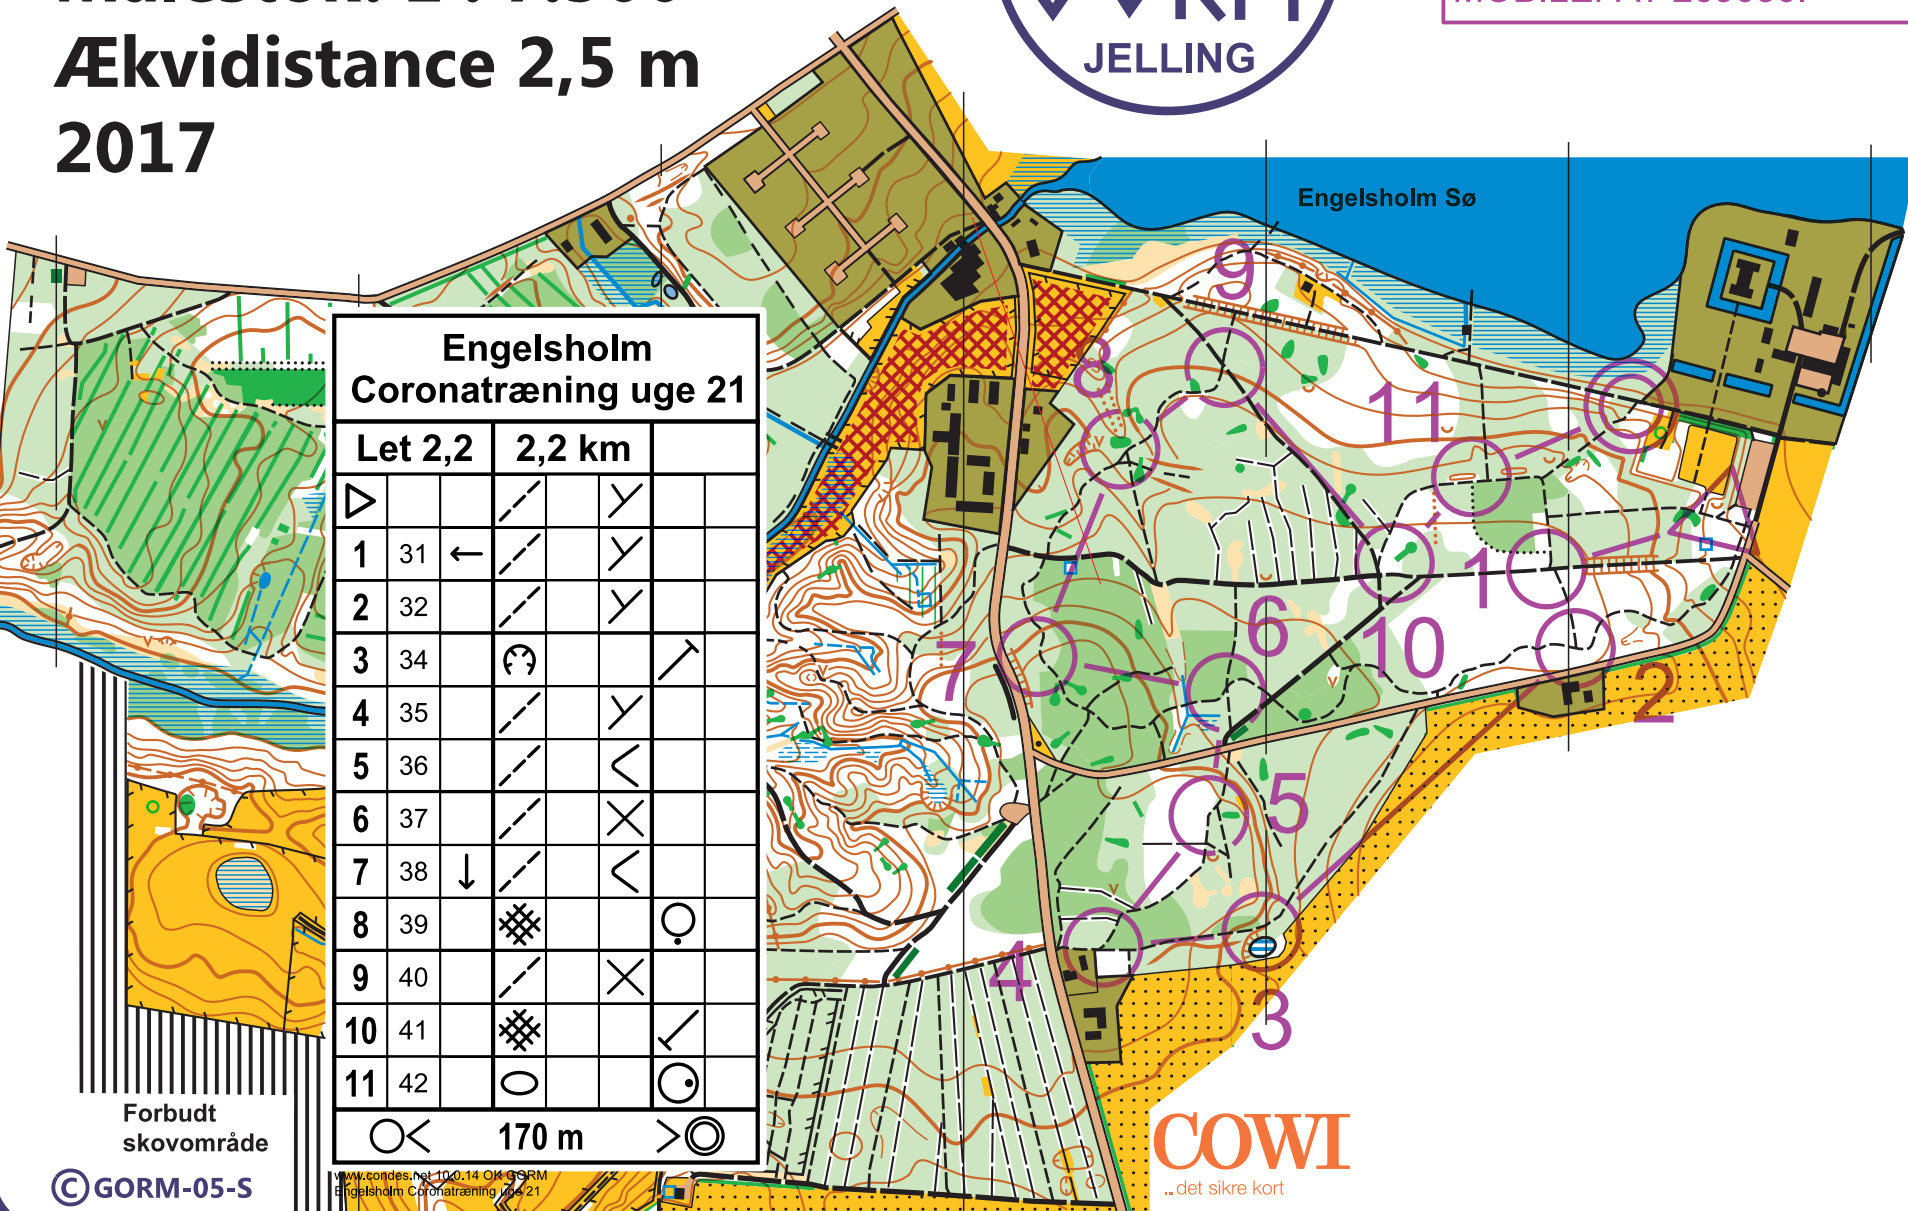

Engelsholm

Målestok: 1 : 7.500

Ækvidistance 2,5 m

2017

Orienteringskort rekognosceret
og tegnet af medlemmer af
Orienteringsklubben Gorm

STØT GERNE DOF MED
VALGFRIT BELØB - FX. 20 KR.
MOBILEPAY 269030.

Engelsholm Coronatræning uge 21			
Let 2,2	2,2 km		
▷		↘	↘
1 31	←	↘	↘
2 32		↘	↘
3 34	☹		↗
4 35		↘	↘
5 36		↘	<
6 37		↘	×
7 38	↓	↘	<
8 39	⊗		○
9 40		↘	×
10 41	⊗		↗
11 42	○		⊙
○	170 m	⊙	

Forbudt
skovområde