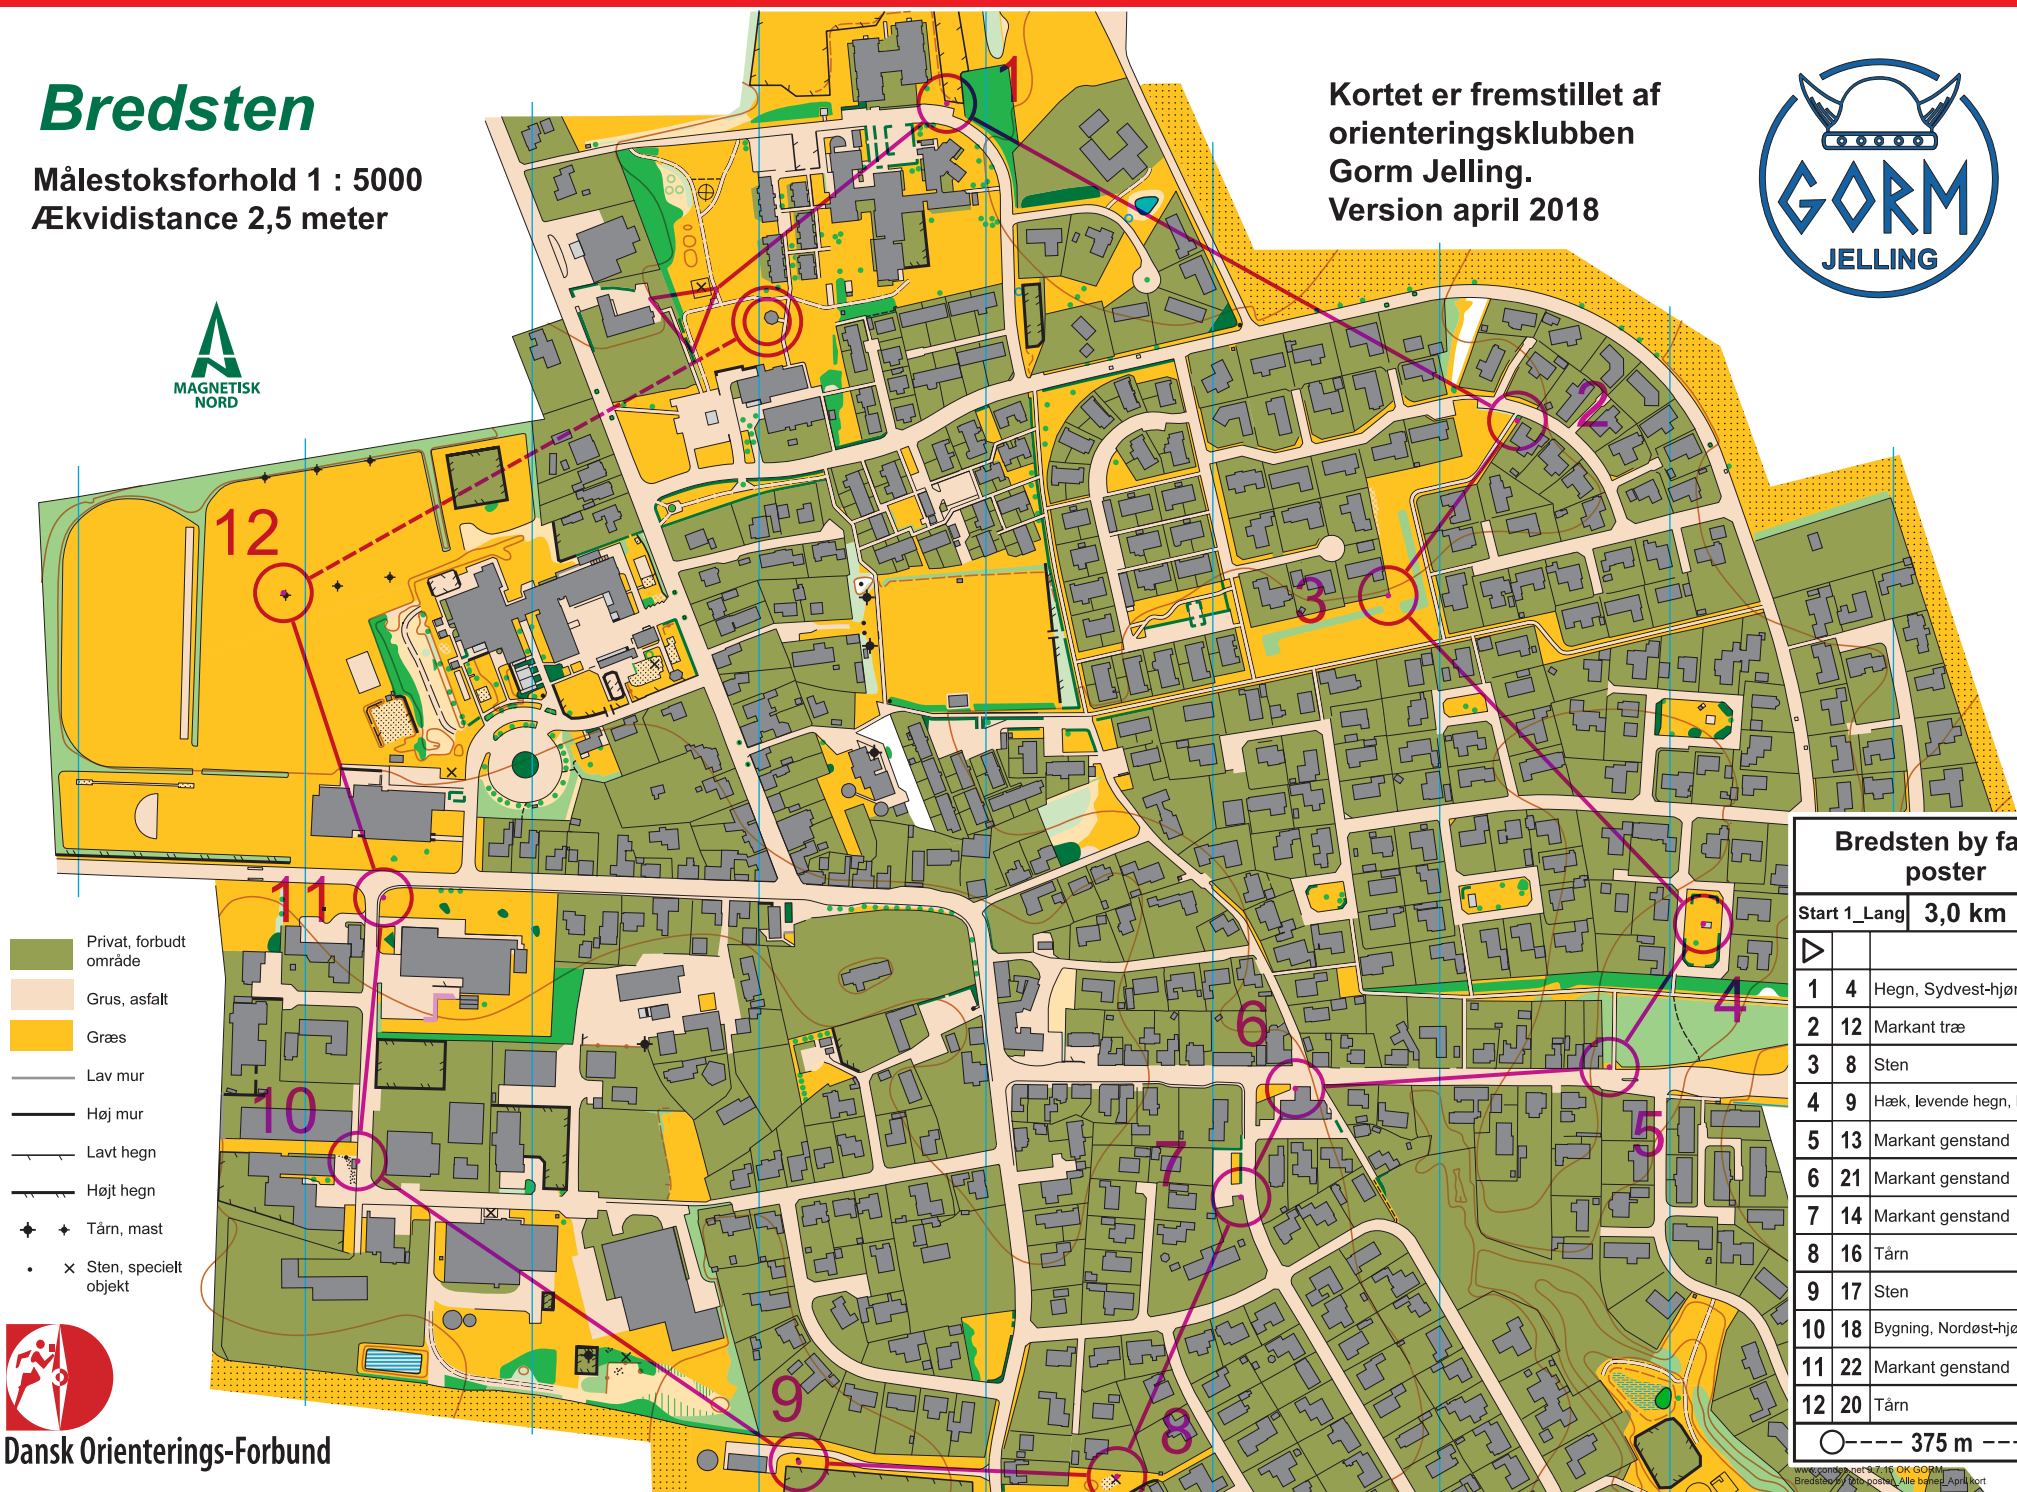

Bredsten

Målestoksforhold 1 : 5000
Ækvadistance 2,5 meter

Kortet er fremstillet af
orienteringsklubben
Gorm Jelling.
Version april 2018

- Privat, forbudt område
- Grus, asfalt
- Græs
- Lav mur
- Høj mur
- Lavt hegn
- Højt hegn
- Tårn, mast
- Sten, specielt objekt

Bredsten by faste poster		
Start 1	Lang	3,0 km
1	4	Hegn, Sydvest-hjørne (ude)
2	12	Markant træ
3	8	Sten
4	9	Hæk, levende hegn, Nord-ende
5	13	Markant genstand
6	21	Markant genstand
7	14	Markant genstand
8	16	Tårn
9	17	Sten
10	18	Bygning, Nordøst-hjørne (ude)
11	22	Markant genstand
12	20	Tårn

--- 375 m ---

Dansk Orienterings-Forbund