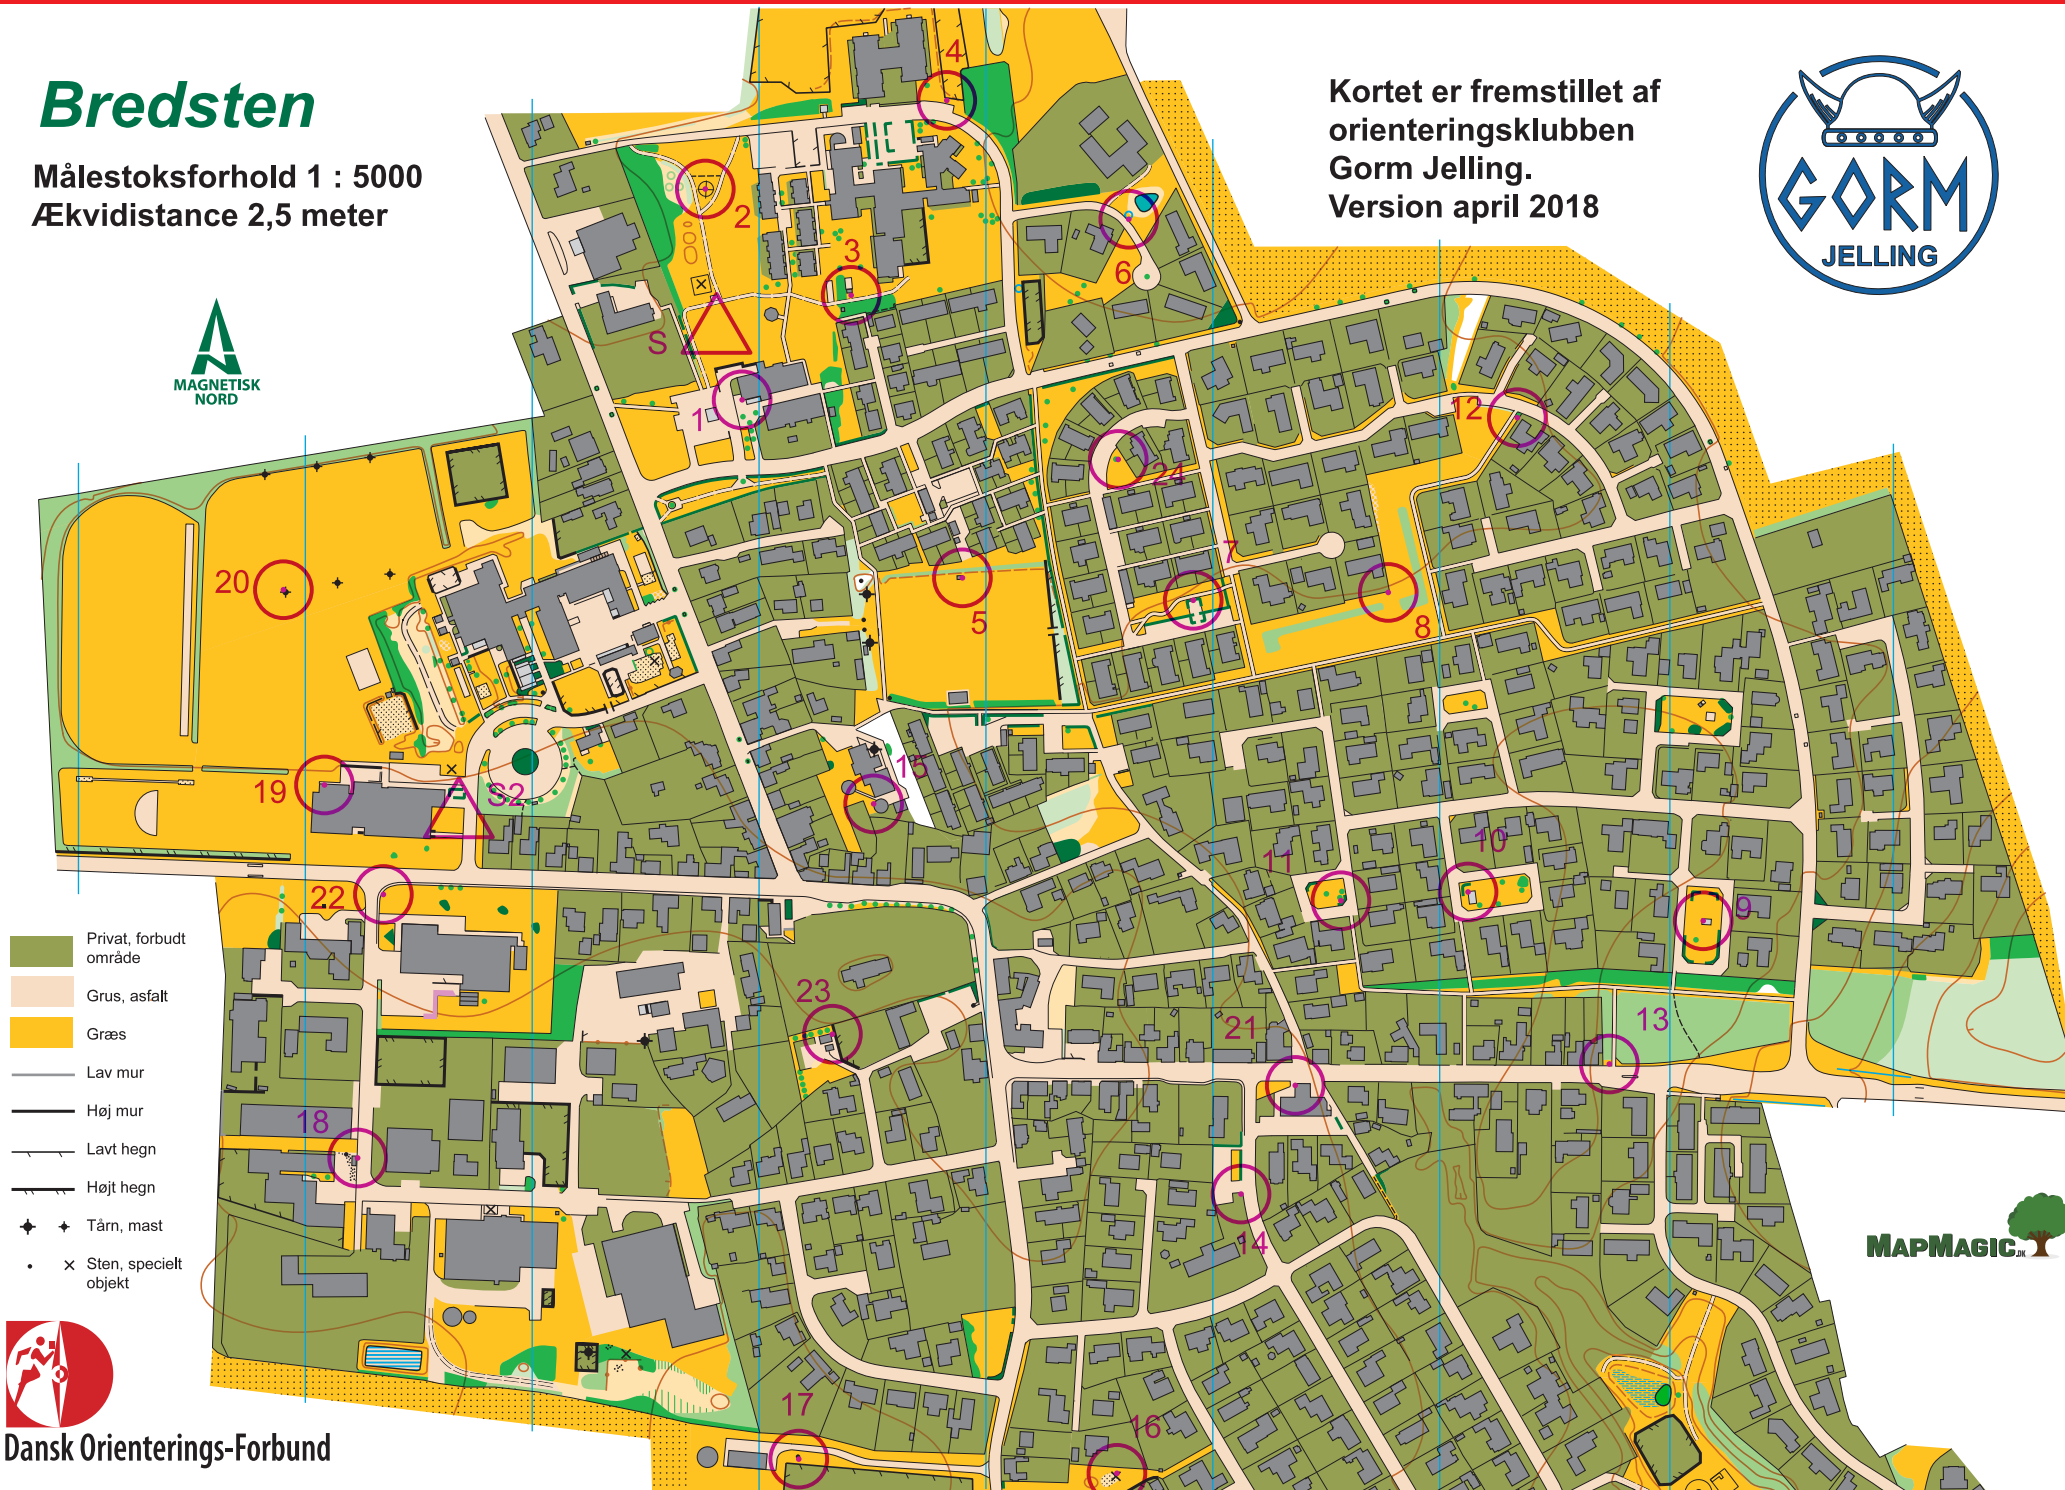

Bredsten

Målestoksforhold 1 : 5000
Ækvidistance 2,5 meter

Kortet er fremstillet af
orienteringsklubben
Gorm Jelling.
Version april 2018

- Privat, forbudt område
- Grus, asfalt
- Græs
- Lav mur
- Høj mur
- Lavt hegn
- Højt hegn
- ✦ ✦ Tårn, mast
- x Sten, specielt objekt

Dansk Orienterings-Forbund