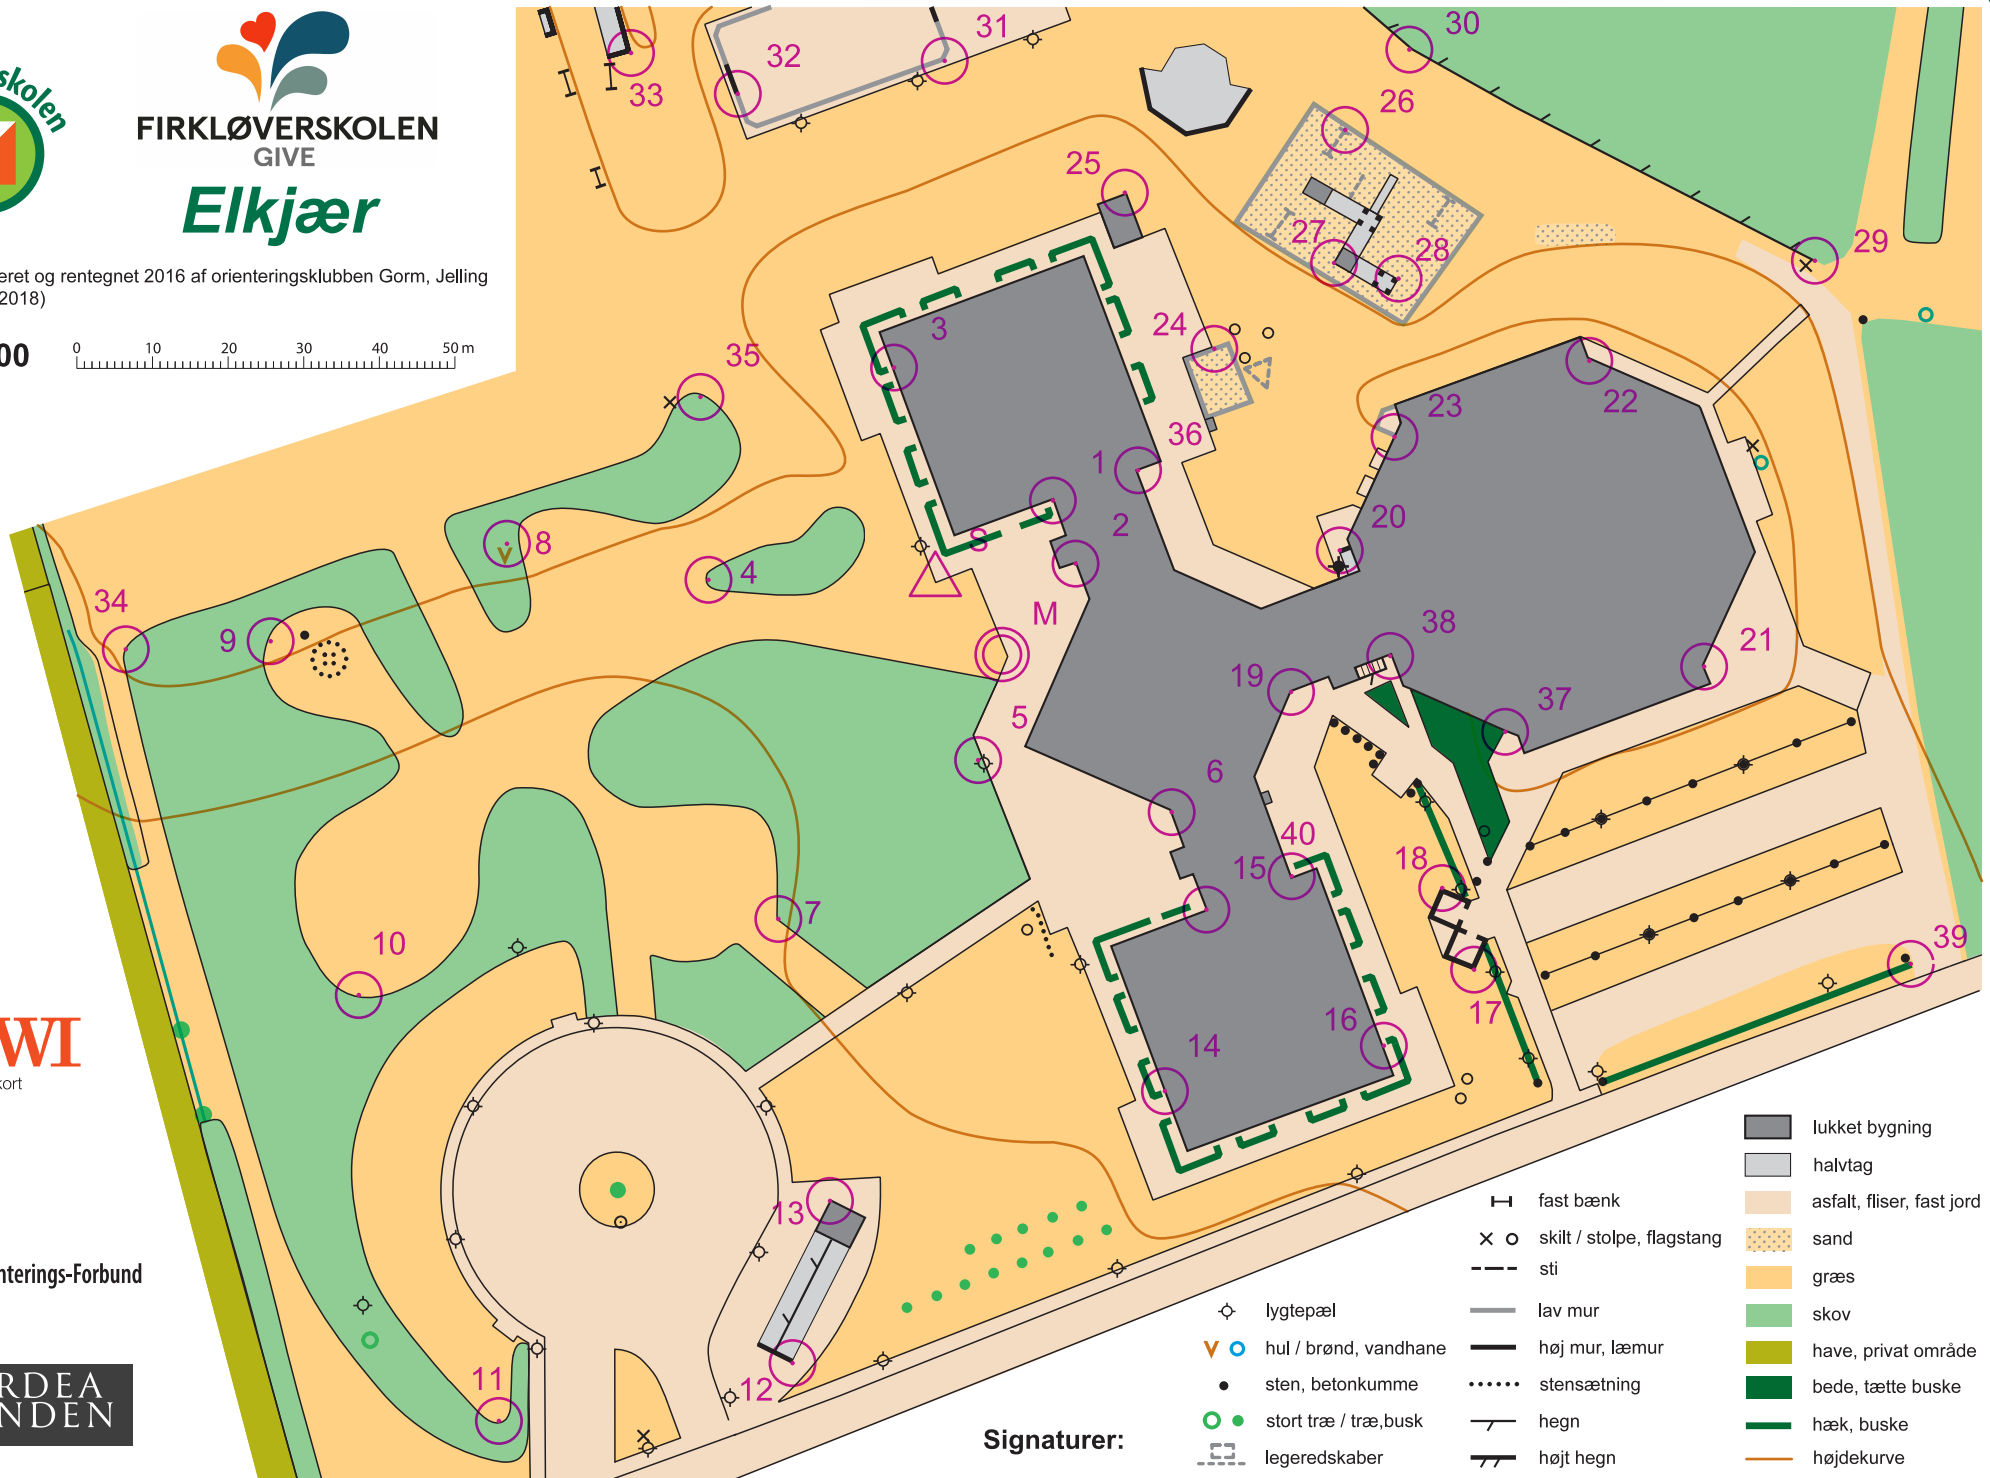

FIRKLØVERSKOLEN
GIVE
Elkjær

Rekognosceret og rentegnet 2016 af orienteringsklubben Gorm, Jelling
(rettet april 2018)

1:1.000

COWI
... det sikre kort

Dansk Orienterings-Forbund

**NORDEA
FONDEN**

Signaturer:

- | | | | | | |
|--|---------------------------|--|---------------------------|--|---------------------|
| | lukket bygning | | fast bænk | | halvtag |
| | asfalt, fliser, fast jord | | skilt / stolpe, flagstang | | sand |
| | sand | | sti | | græs |
| | græs | | lav mur | | skov |
| | skov | | høj mur, læmur | | have, privat område |
| | have, privat område | | stensætning | | bede, tætte buske |
| | bede, tætte buske | | hegn | | hæk, buske |
| | hæk, buske | | højt hegn | | højdekurve |
| | højdekurve | | lygtepæl | | |
| | | | hul / brønd, vandhane | | |
| | | | sten, betonkumme | | |
| | | | stort træ / træ, busk | | |
| | | | legeredskaber | | |