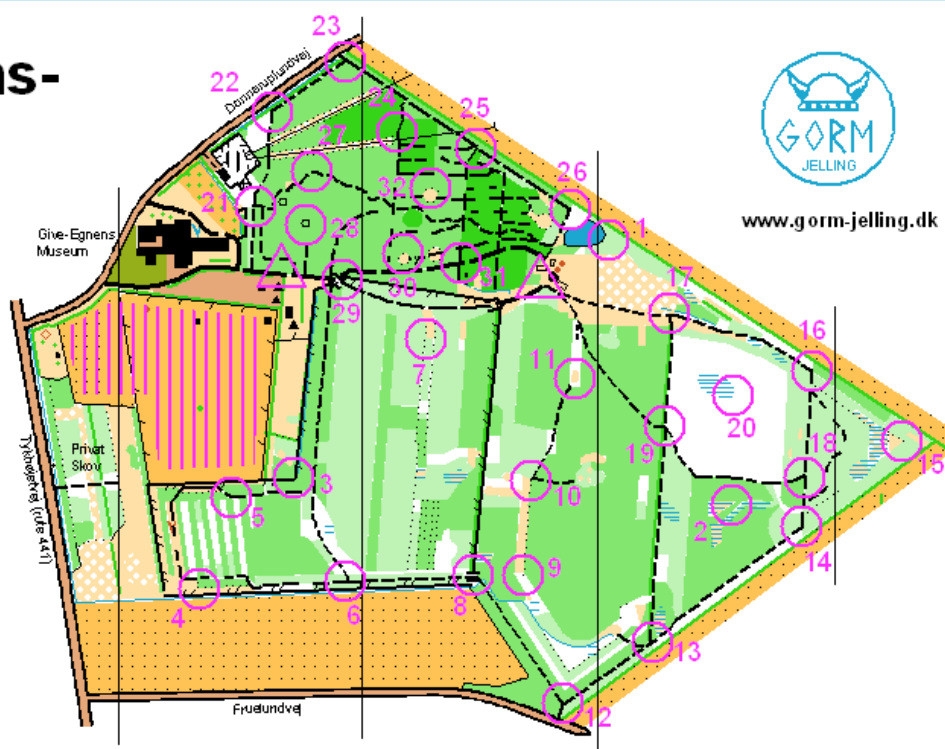

Museums- skoven Give

Målestok:
1 : 7.500

Specialsignatur:

□ sneglegård

Besøg også

Give
Egnens
Museum

www.gem.dk

Kortet og projektet "Faste poster i Museumsskoven i Give" er udarbejdet i 2008 af orienteringsklubben GORM i samarbejde med Give-Egnens Museum og Vejle kommune.