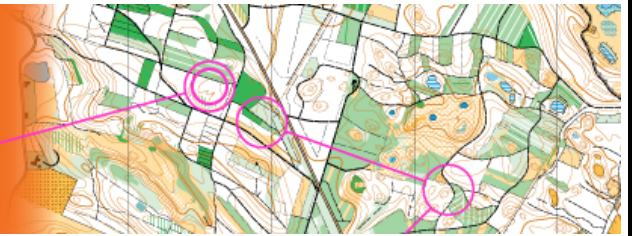

Familieorientering.dk
- Motion og samvær i naturen

Familie- og motionsorientering i Jelling Skov 3 søndage i maj, den 3., 10. og 17. maj 2015

- Sted:** Abrahamsens Gård, Skovgade 27 B , Jelling
- Starttid:** Kl. 10.00 – 11.00
- Baner:** Lette baner langs stier og veje
- Banelængder:** Ca. 3 km og 5 km
- Løbsform:** Individuelt eller i hold/familier
- Tilmelding:** Ved start
- Instruktion:** Mulighed for instruktion ved start
- Afslutning:** Posterne indsamles kl. 12.00, hvor man SKAL være tilbage i mål.
- Kort:** Orienteringskort 1:10.000
- Pris:** Børn: 10 kr. Voksne: 25 kr.
Dækker kort, lån af løbechip og en lille frokost i mål.
- Kontakt:** Merete Larsen – mklarsen@outlook.dk – mobil: 21 26 42 64
- Arrangør:** OK Gorm