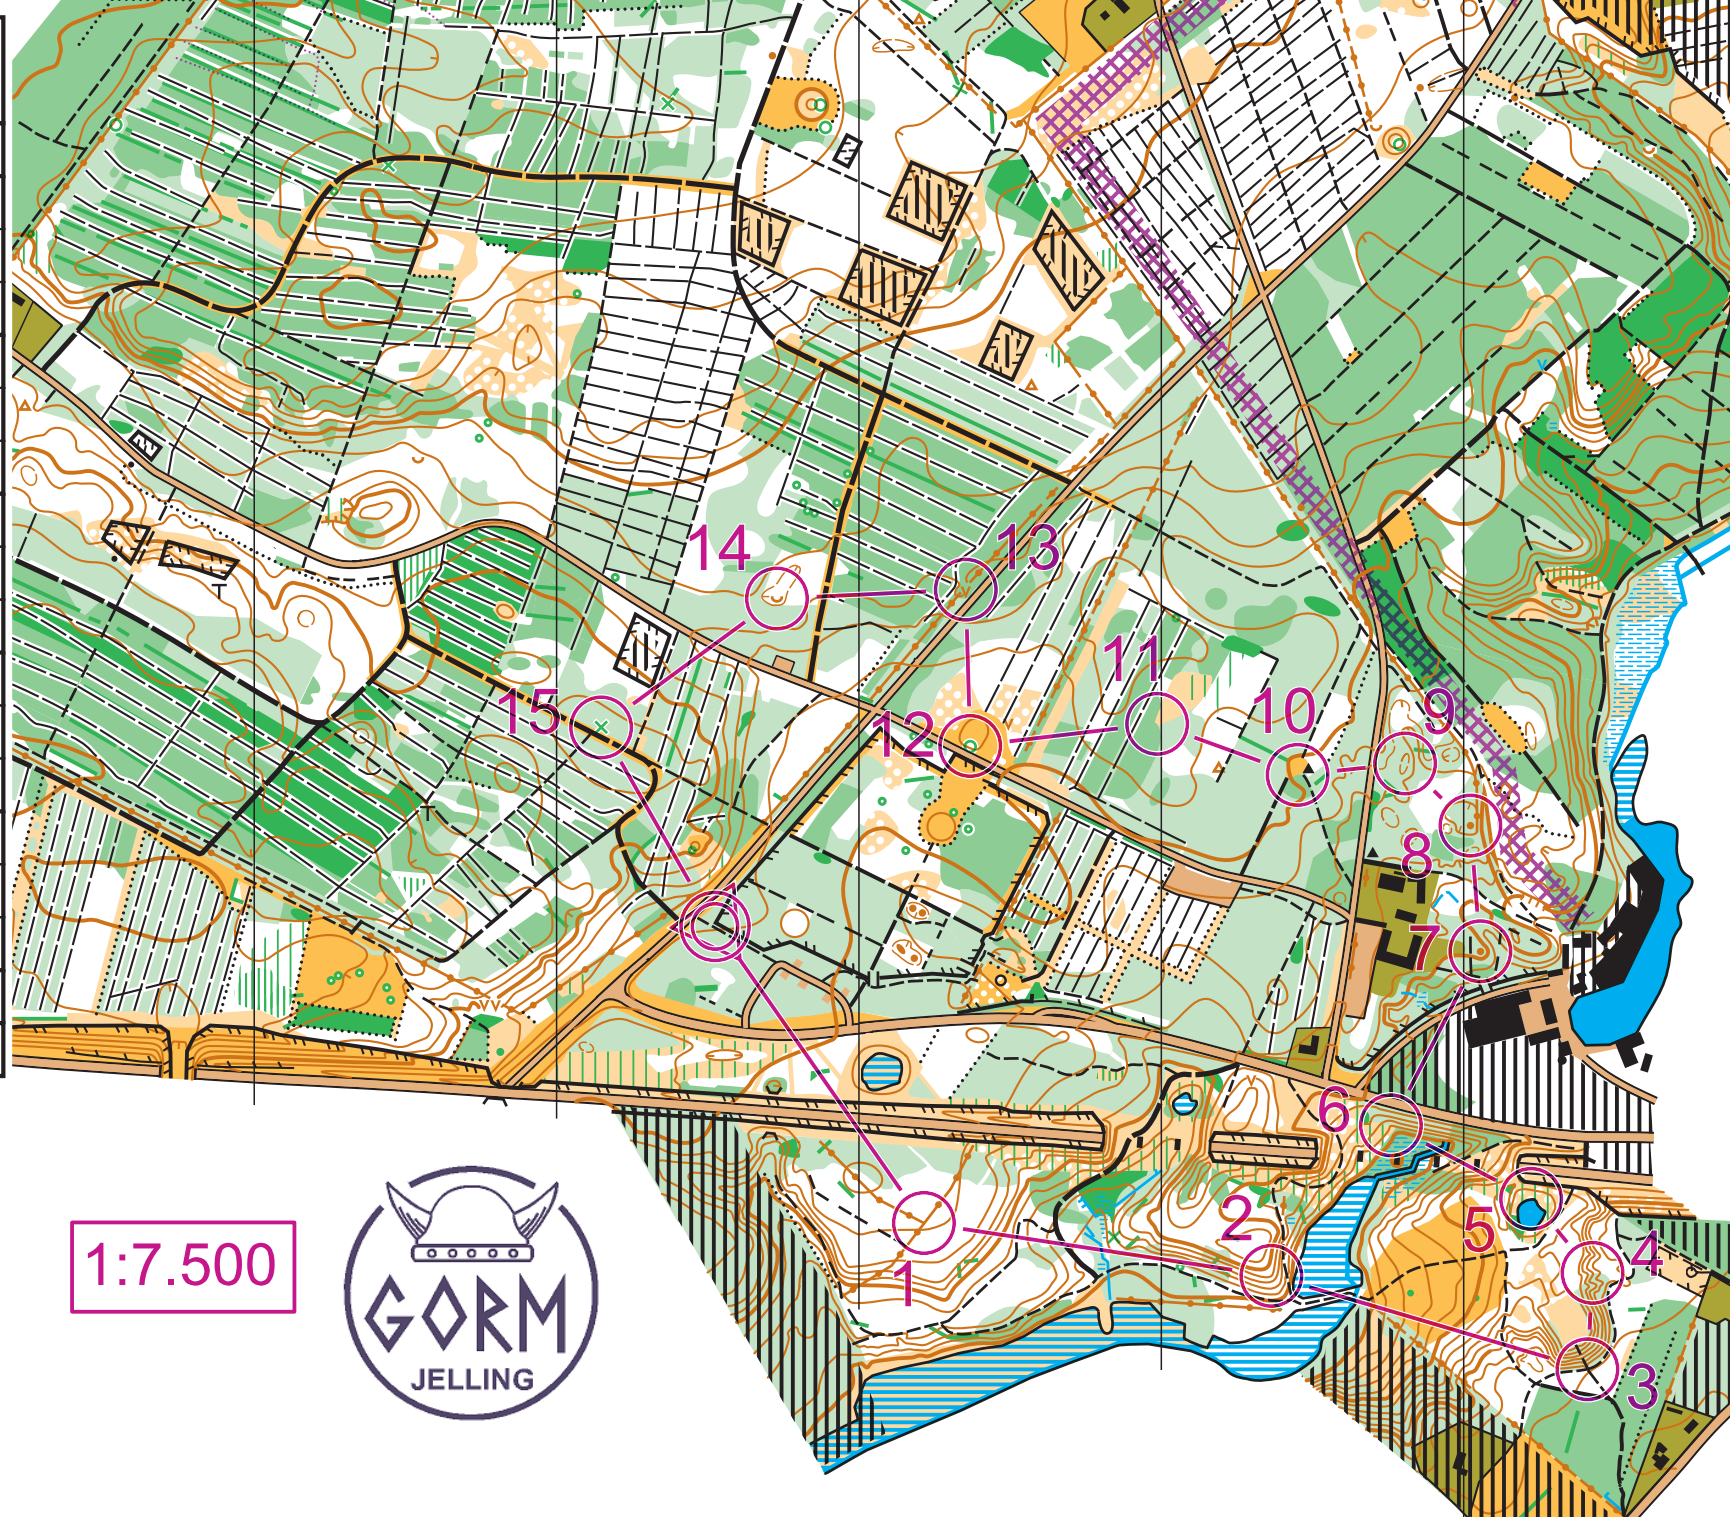

Gødning Skov Sommerløb

Svær Kort Øst **3,0 km**

▷						
1	222	#	#	∨		
2	233	⤵				
3	243	/	/	×		
4	240		∩			
5	239	⊙				⊙
6	234	∩				
7	241	●				
8	242	●				
9	238	○				⊙
10	236	⊙				⊙
11	232	⊙				⊙
12	223	⤴				
13	226	∨				
14	218	∪				
15	214	⊗				
○	<	225 m	>	⊙		

www.condes.net 10,5,10 OK GORM

1:7.500