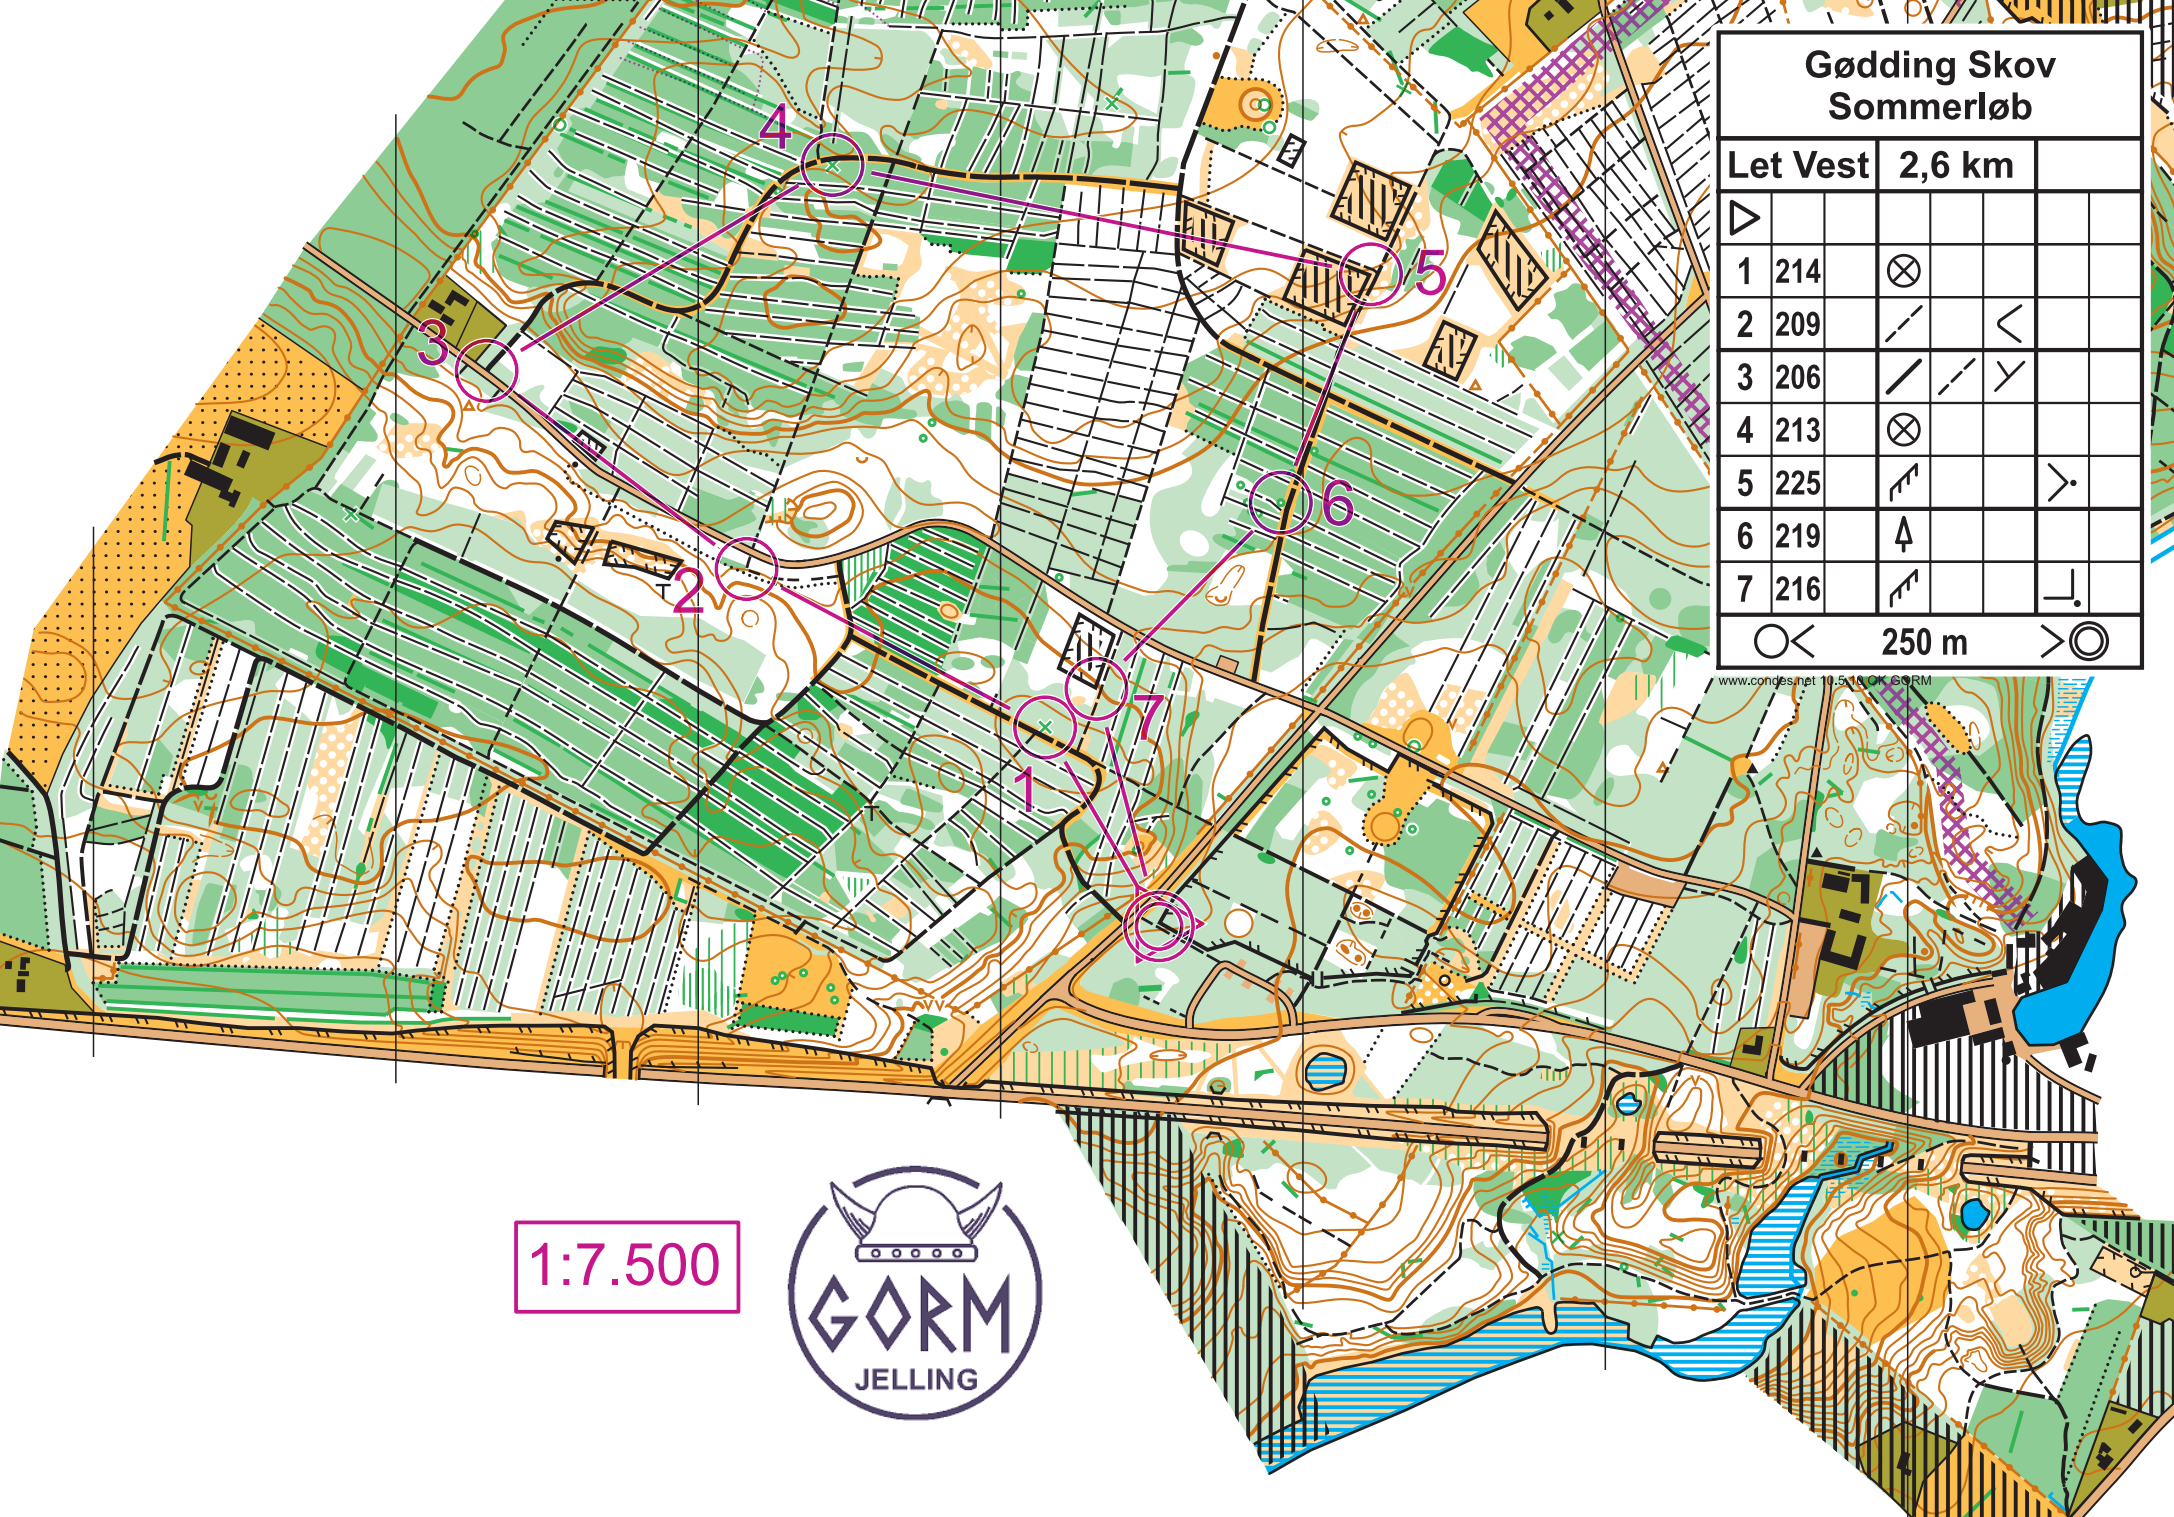

# Gødding Skov Sommerløb

Let Vest		2,6 km	
1	214	⊗	
2	209	/	<
3	206	/	∨
4	213	⊗	
5	225	↗	>
6	219	↑	
7	216	↗	⊥

○ < 250 m > ⊙

1:7.500

www.conges.net 10.510 OK GORM