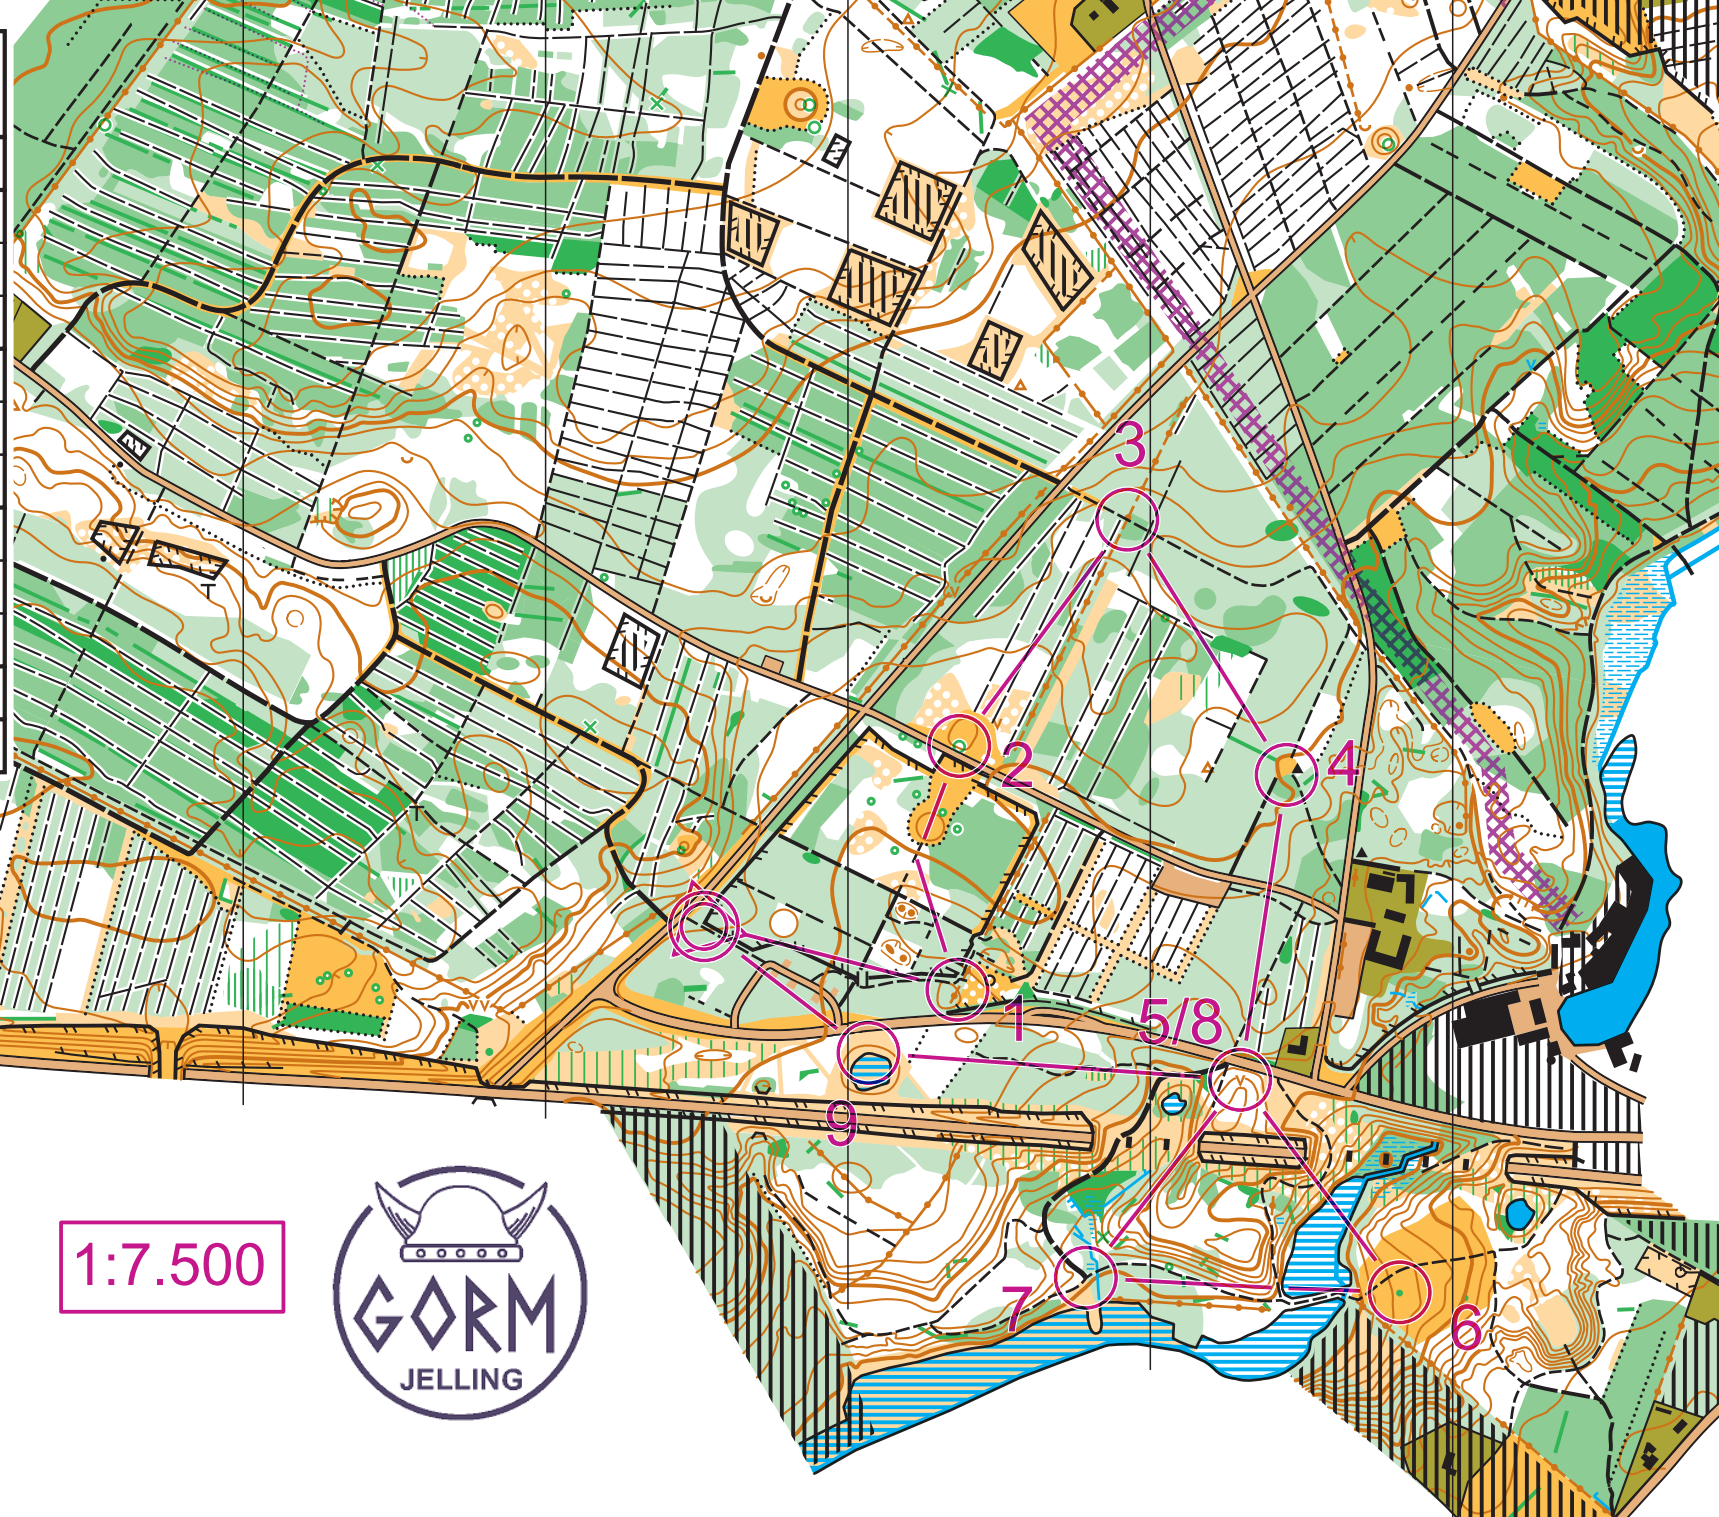

Gødning Skov Sommerløb

Let Øst		2,8 km		
▽				
1	221	≡≡		┆
2	223	⤴		
3	228	／ ≡≡ ×		
4	236	⊙		⊙
5	231	∨		
6	235	⤴		
7	230	／ ／ ∨		
8	231	∨		
9	220	≡≡		⊙
○ <	200 m	>	⊙	

1:7.500