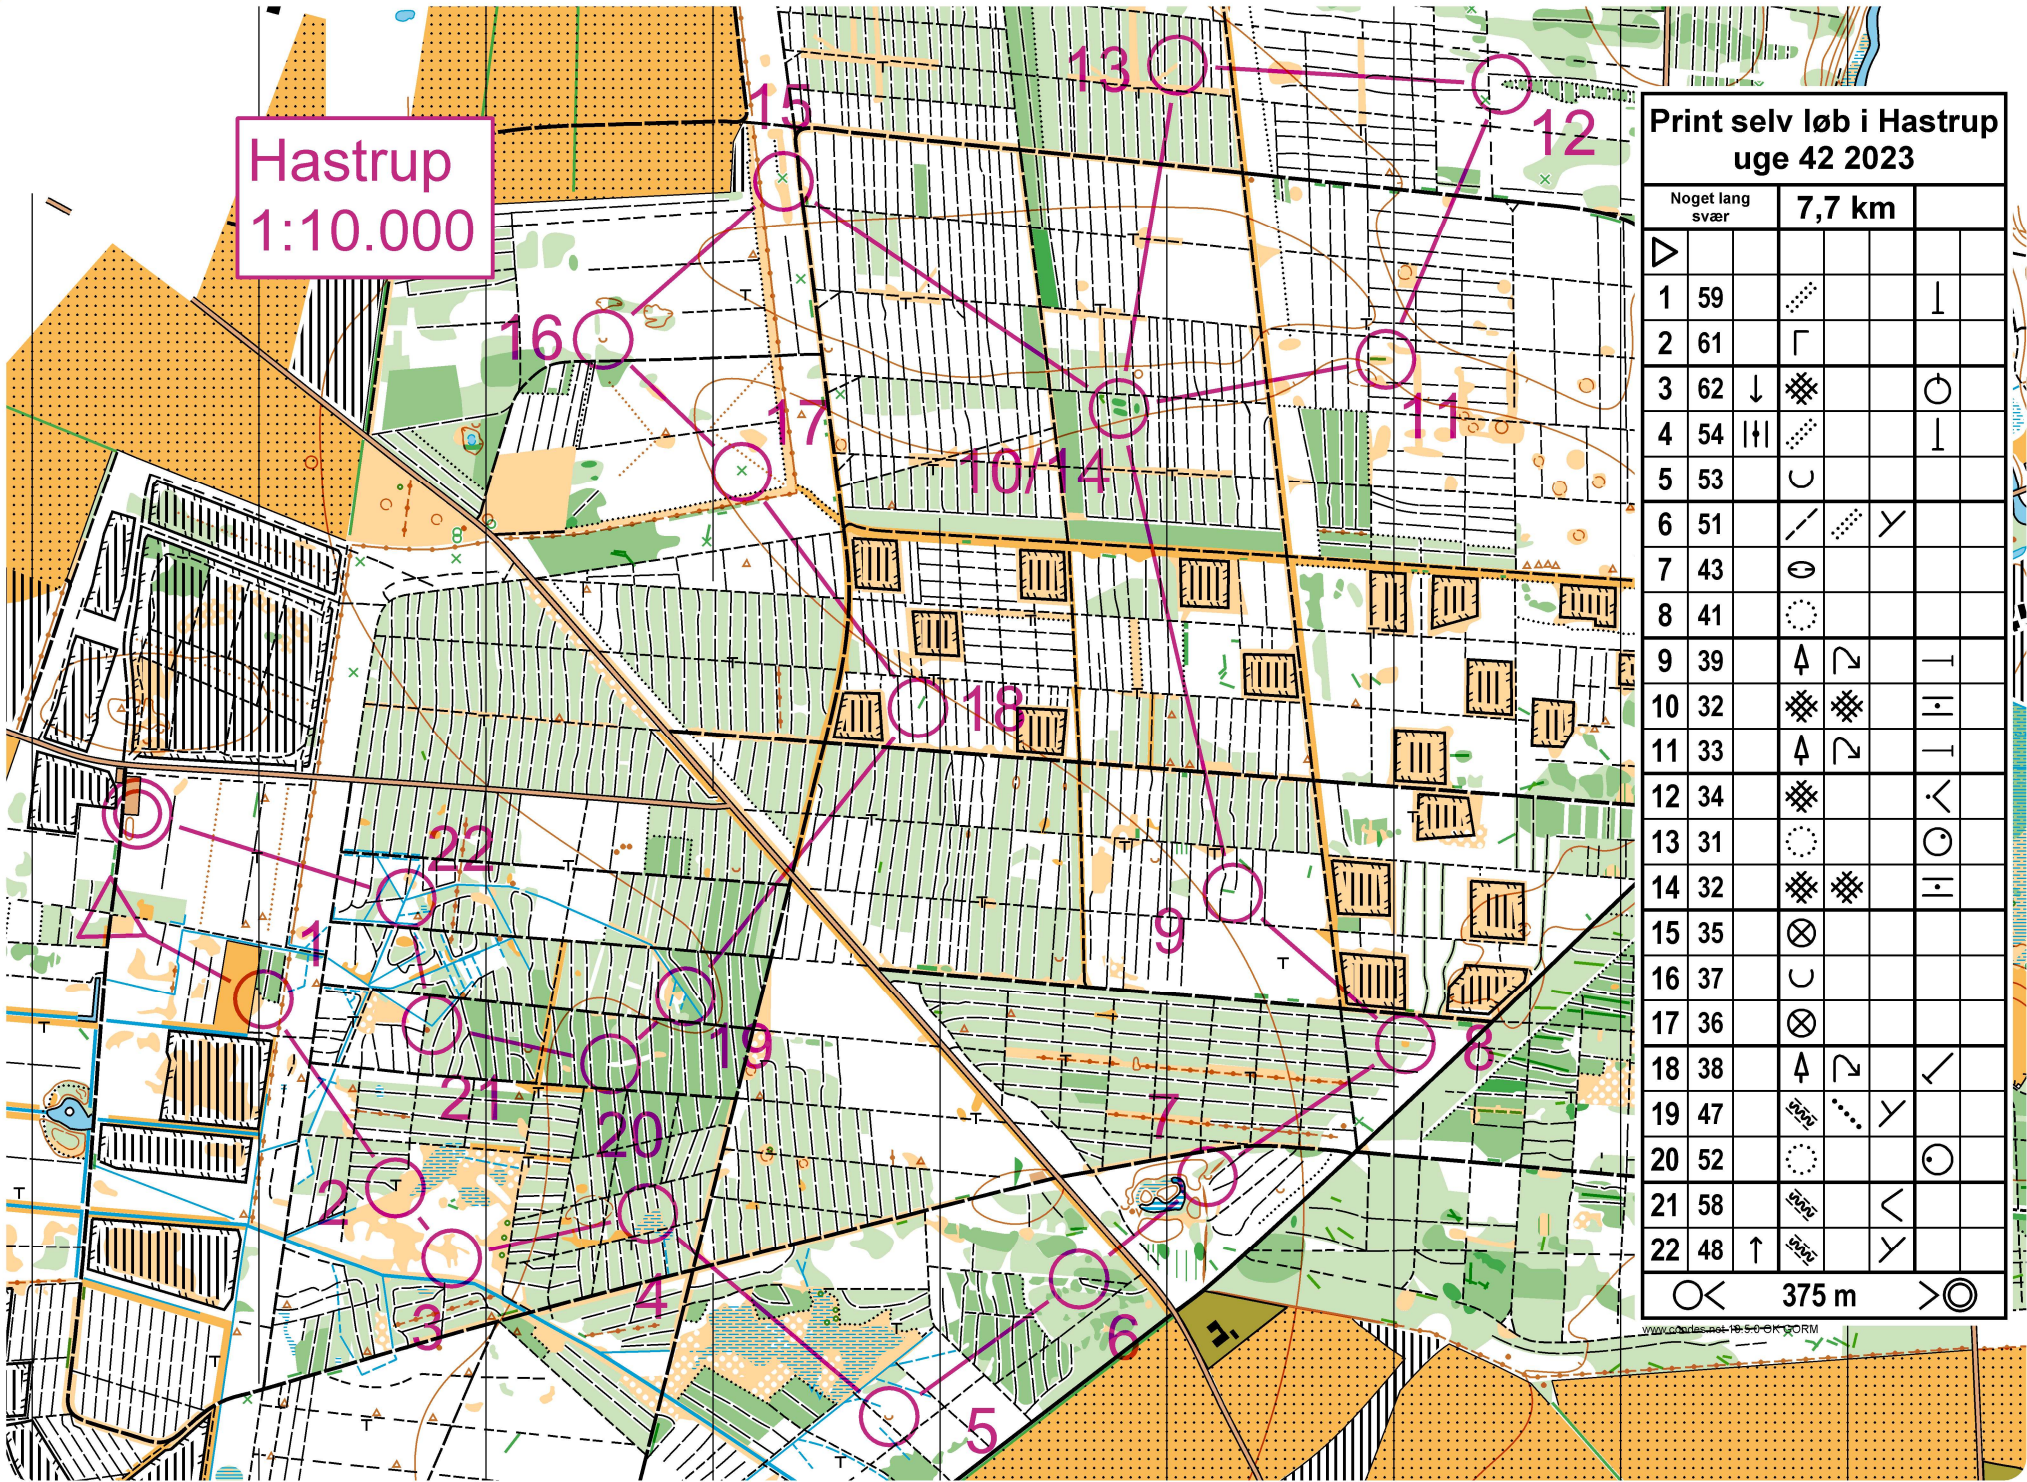

Hastrup  
1:10.000

**Print selv løb i Hastrup  
uge 42 2023**

Noget lang svær		7,7 km			
▷					
1	59	⋮			⊥
2	61	└			
3	62	↓	⊞		⊙
4	54		⋮		⊥
5	53	∪			
6	51	└	⋮	∪	
7	43	⊙			
8	41	⊙			
9	39	⤴	↷		⊥
10	32	⊞	⊞		⊥
11	33	⤴	↷		⊥
12	34	⊞			⊥
13	31	⊙			⊙
14	32	⊞	⊞		⊥
15	35	⊗			
16	37	∪			
17	36	⊗			
18	38	⤴	↷		↙
19	47	⤴	⋮	∪	
20	52	⊙			⊙
21	58	⤴			∪
22	48	↑	⤴	∪	

◁ 375 m ▷