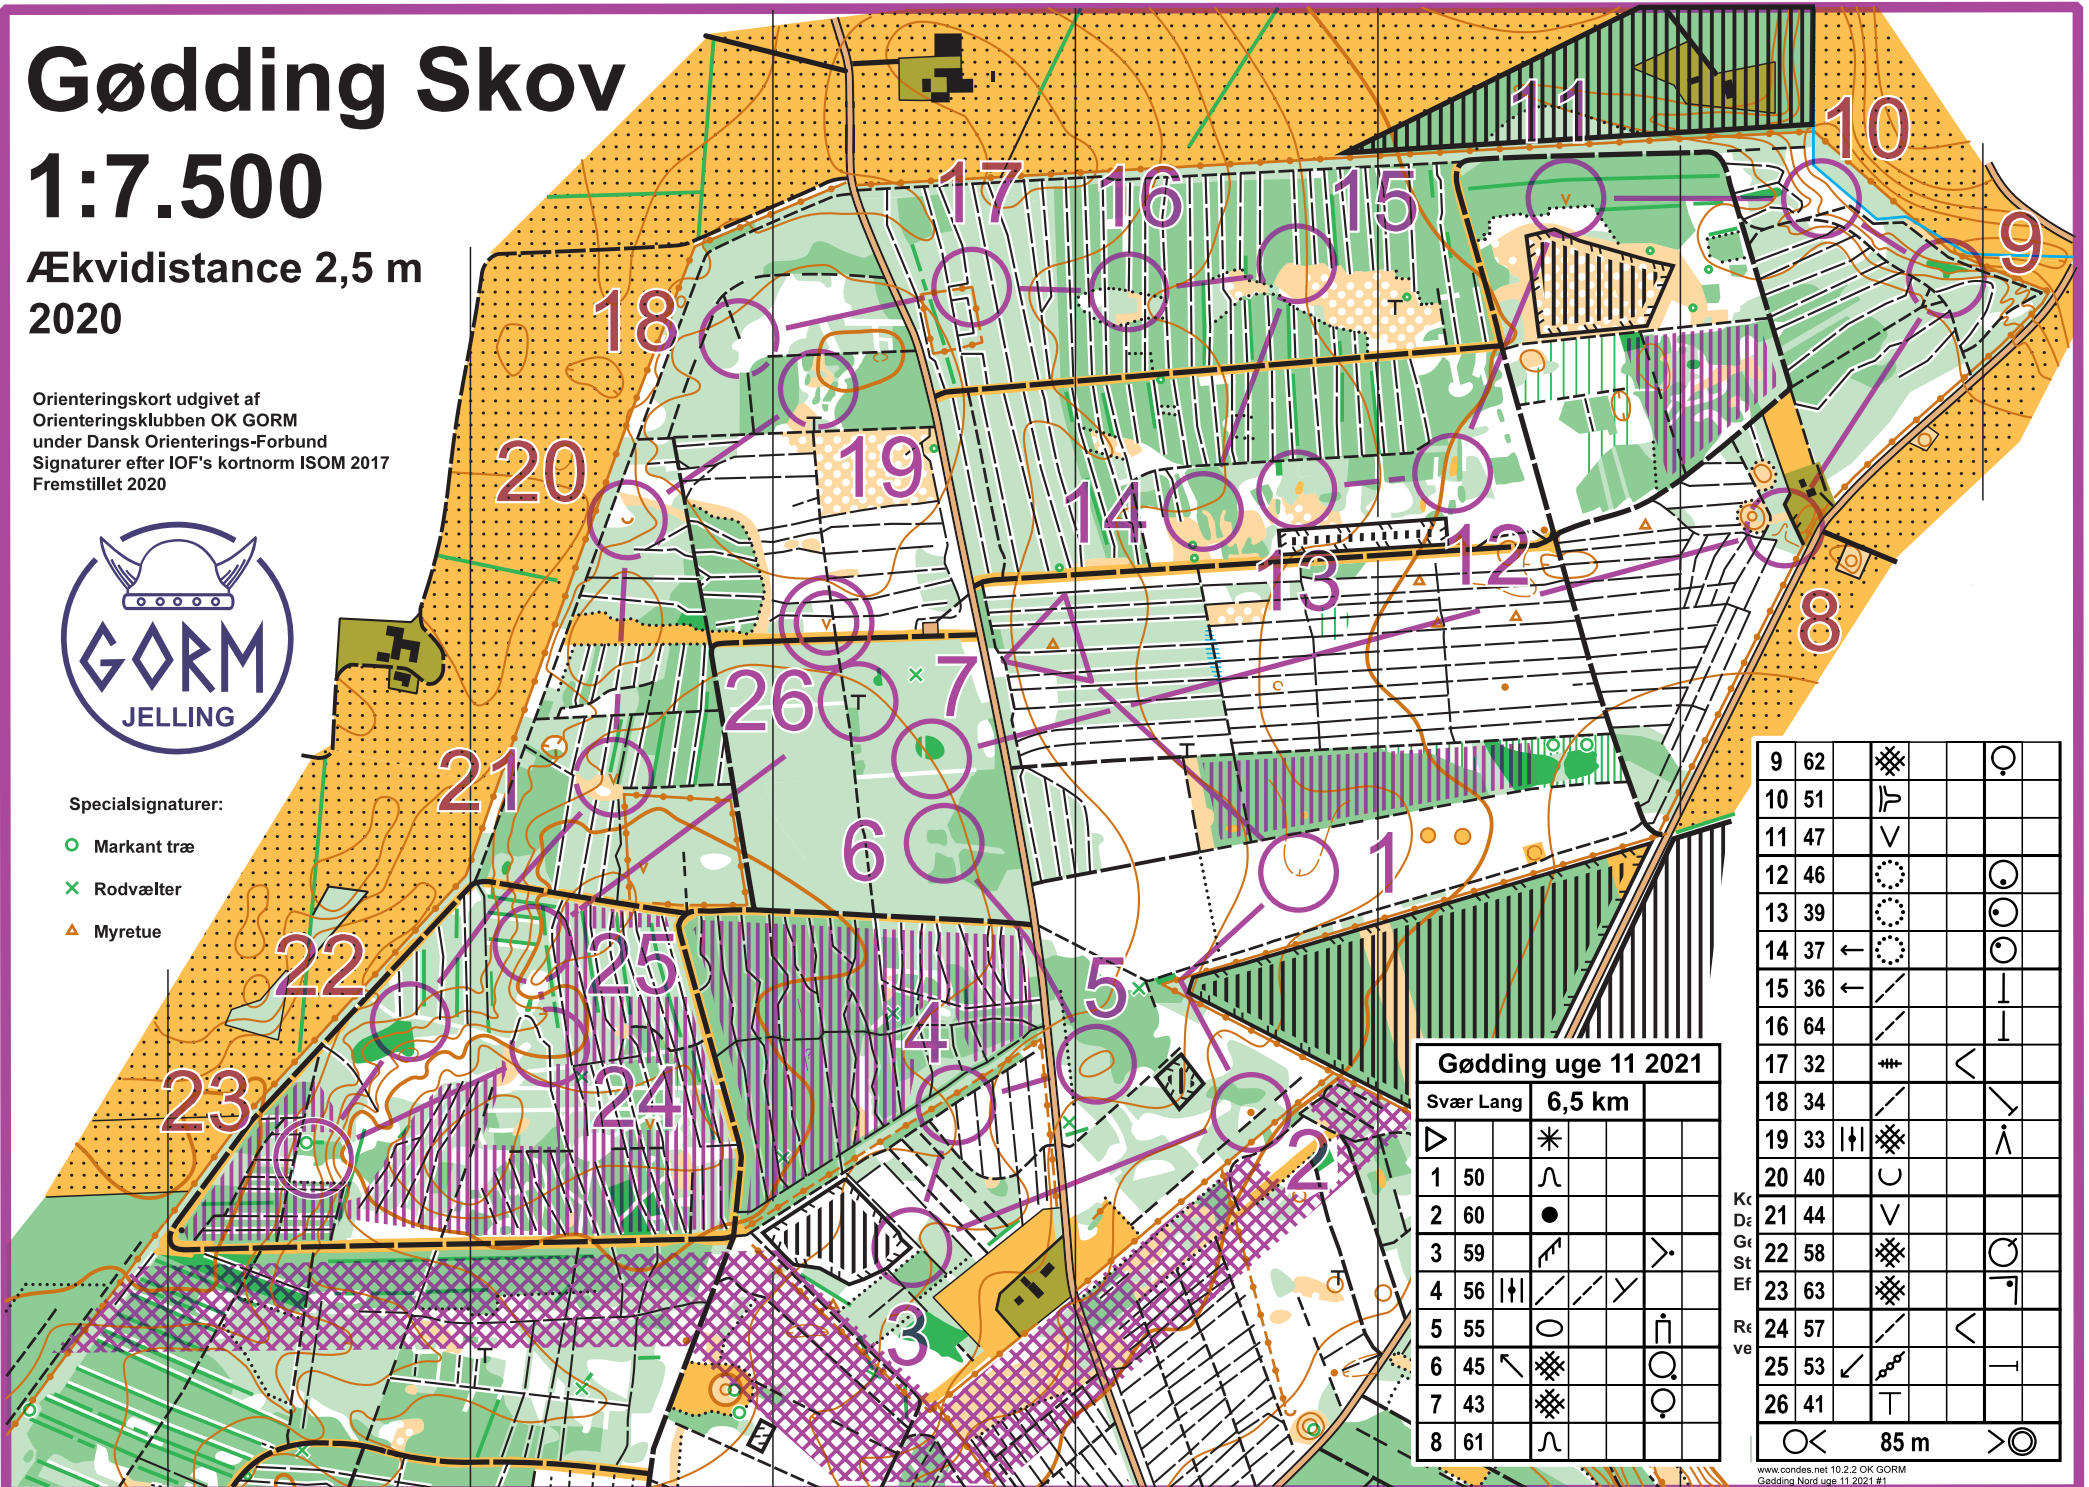

# Gødning Skov

## 1:7.500

Ækvidistance 2,5 m  
2020

Orienteringskort udgivet af  
Orienteringsklubben OK GORM  
under Dansk Orienterings-Forbund  
Signaturer efter IOF's kortnorm ISOM 2017  
Fremstillet 2020

Specialsignaturer:

- Markant træ
- x Rodvælter
- ▲ Myretue

### Gødning uge 11 2021

Svær Lang 6,5 km

▷	*		
1 50	∩		
2 60	●		
3 59	↗		▷
4 56	↑↑	↘	↘
5 55	○		∩
6 45	↖	⊗	○
7 43	⊗		○
8 61	∩		

9	62	⊗		○
10	51	↖		
11	47	∩		
12	46	⊗		○
13	39	⊗		○
14	37	←	⊗	○
15	36	←	↘	∩
16	64	↘		∩
17	32	⊗	<	
18	34	↘		∩
19	33	↑↑	⊗	∩
20	40	∩		
21	44	∩		
22	58	⊗		○
23	63	⊗		∩
24	57	↘	<	
25	53	↙	↘	∩
26	41	T		