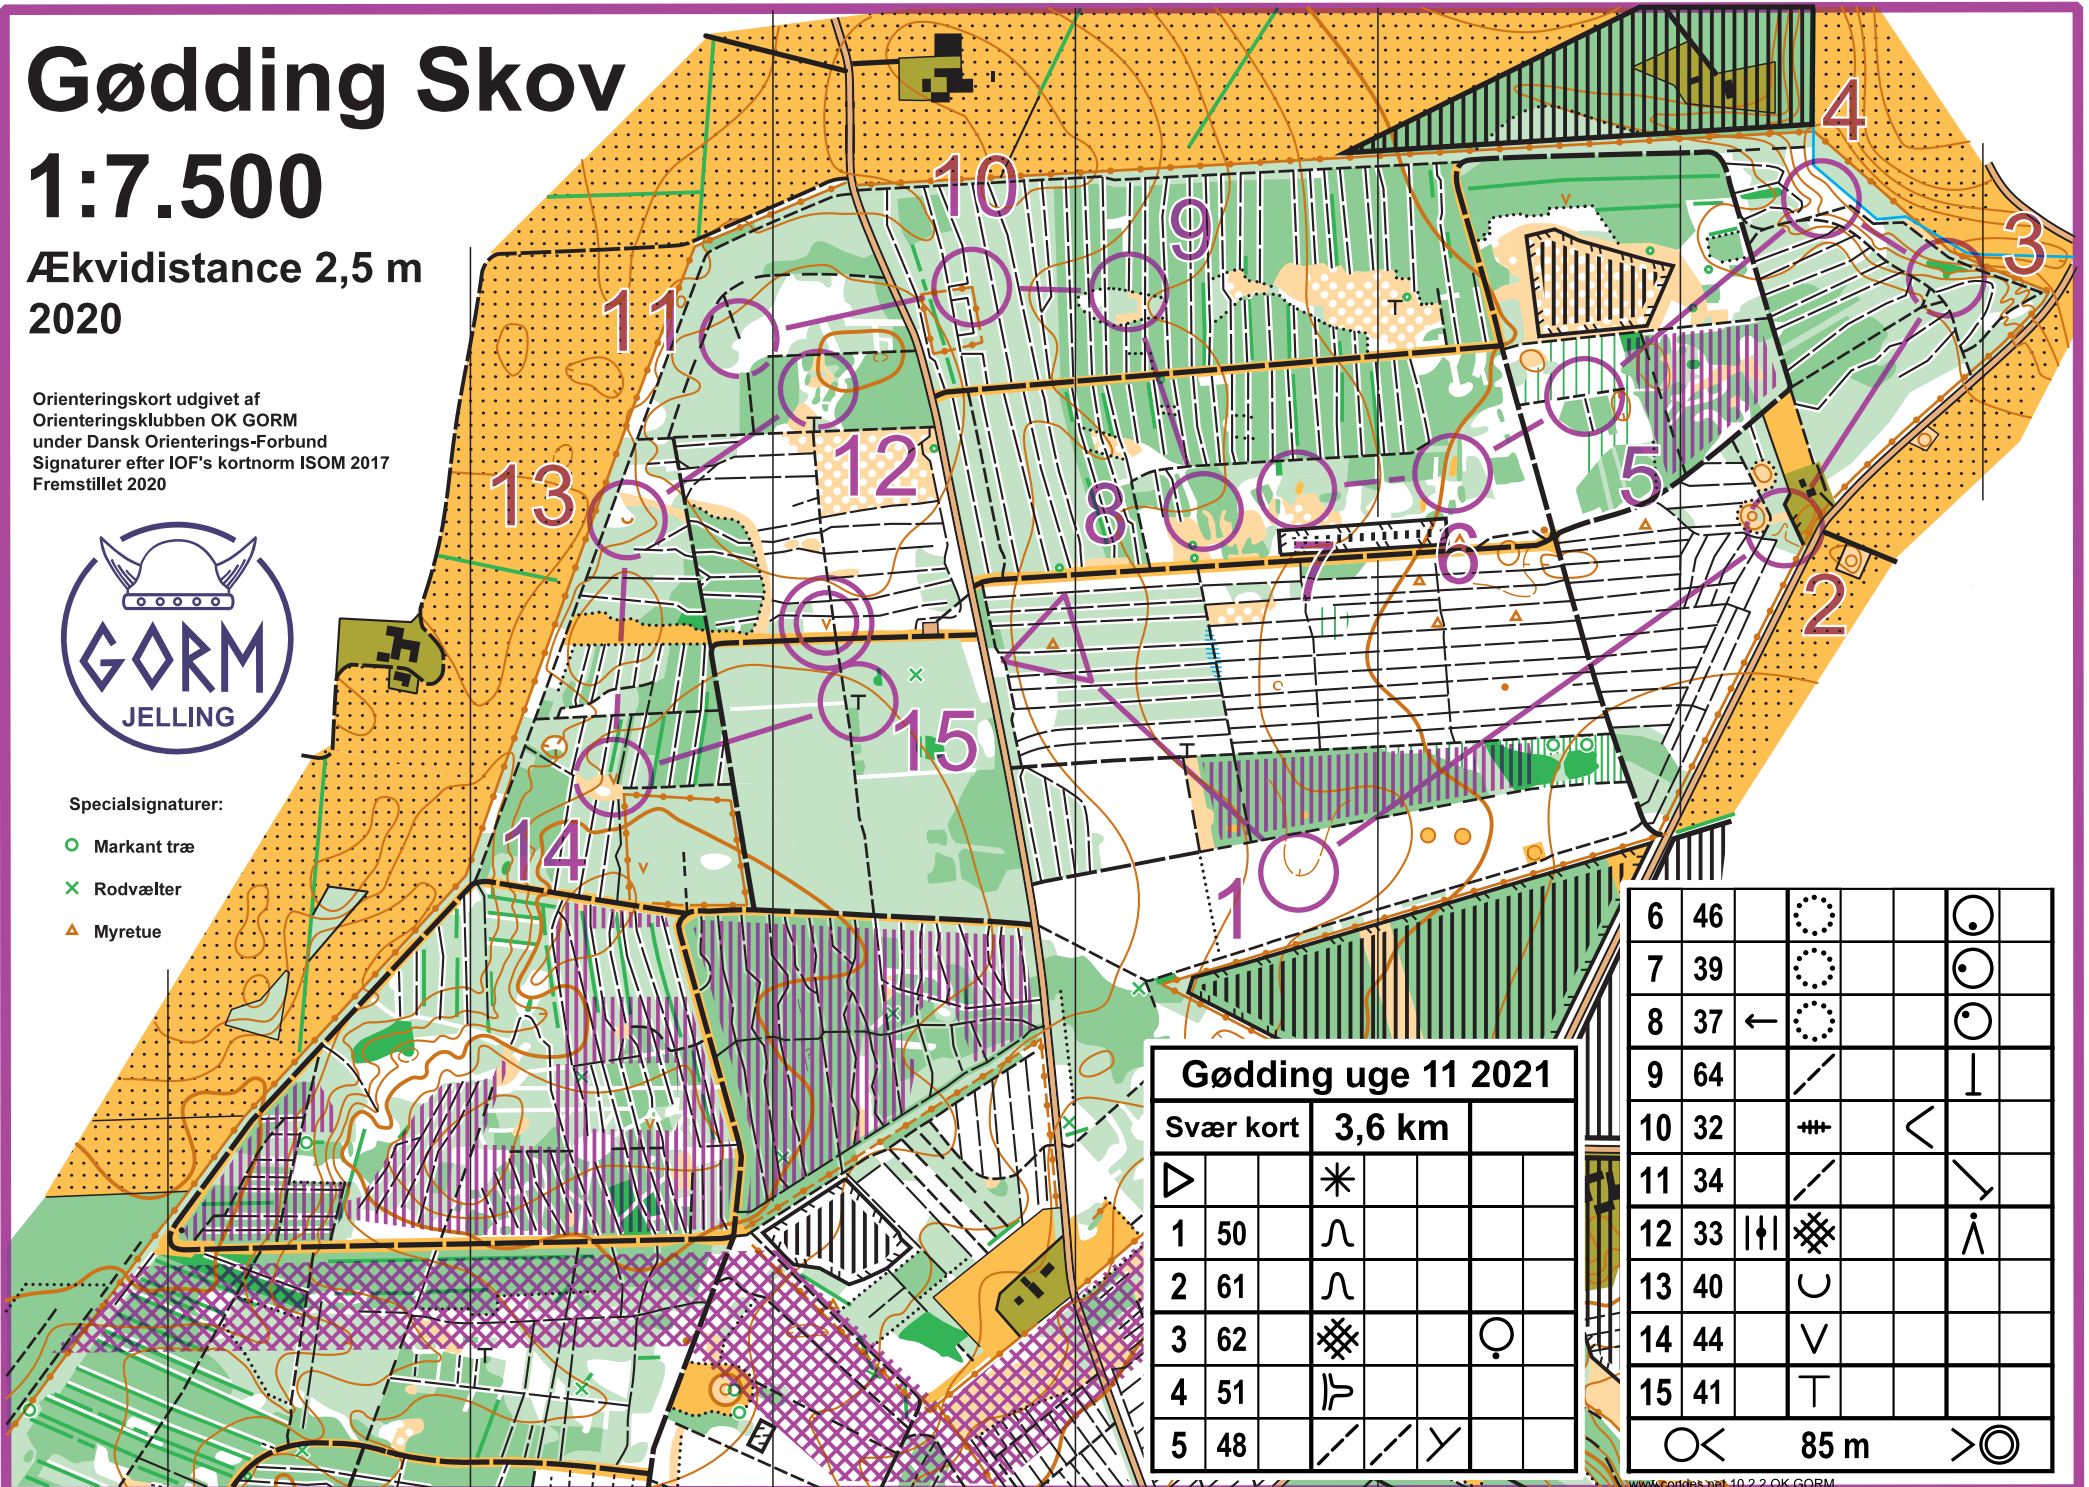

# Gødning Skov

## 1:7.500

Ækvidistance 2,5 m  
2020

Orienteringskort udgivet af  
Orienteringsklubben OK GORM  
under Dansk Orienterings-Forbund  
Signaturer efter IOF's kortnorm ISOM 2017  
Fremstillet 2020

Specialsignaturer:

- Markant træ
- × Rodvælter
- ▲ Myretue

Gødning uge 11 2021		
Svær kort	3,6 km	
▷		*
1 50	∩	
2 61	∩	
3 62	⊗	○
4 51	⌞	
5 48	⌞	∟

6 46	⊙		○
7 39	⊙		○
8 37	← ⊙		○
9 64	⌞		⌞
10 32	⊗	<	
11 34	⌞		⌞
12 33	⊗		∧
13 40	∪		
14 44	∨		
15 41	⌞		
○ <		85 m	> ○