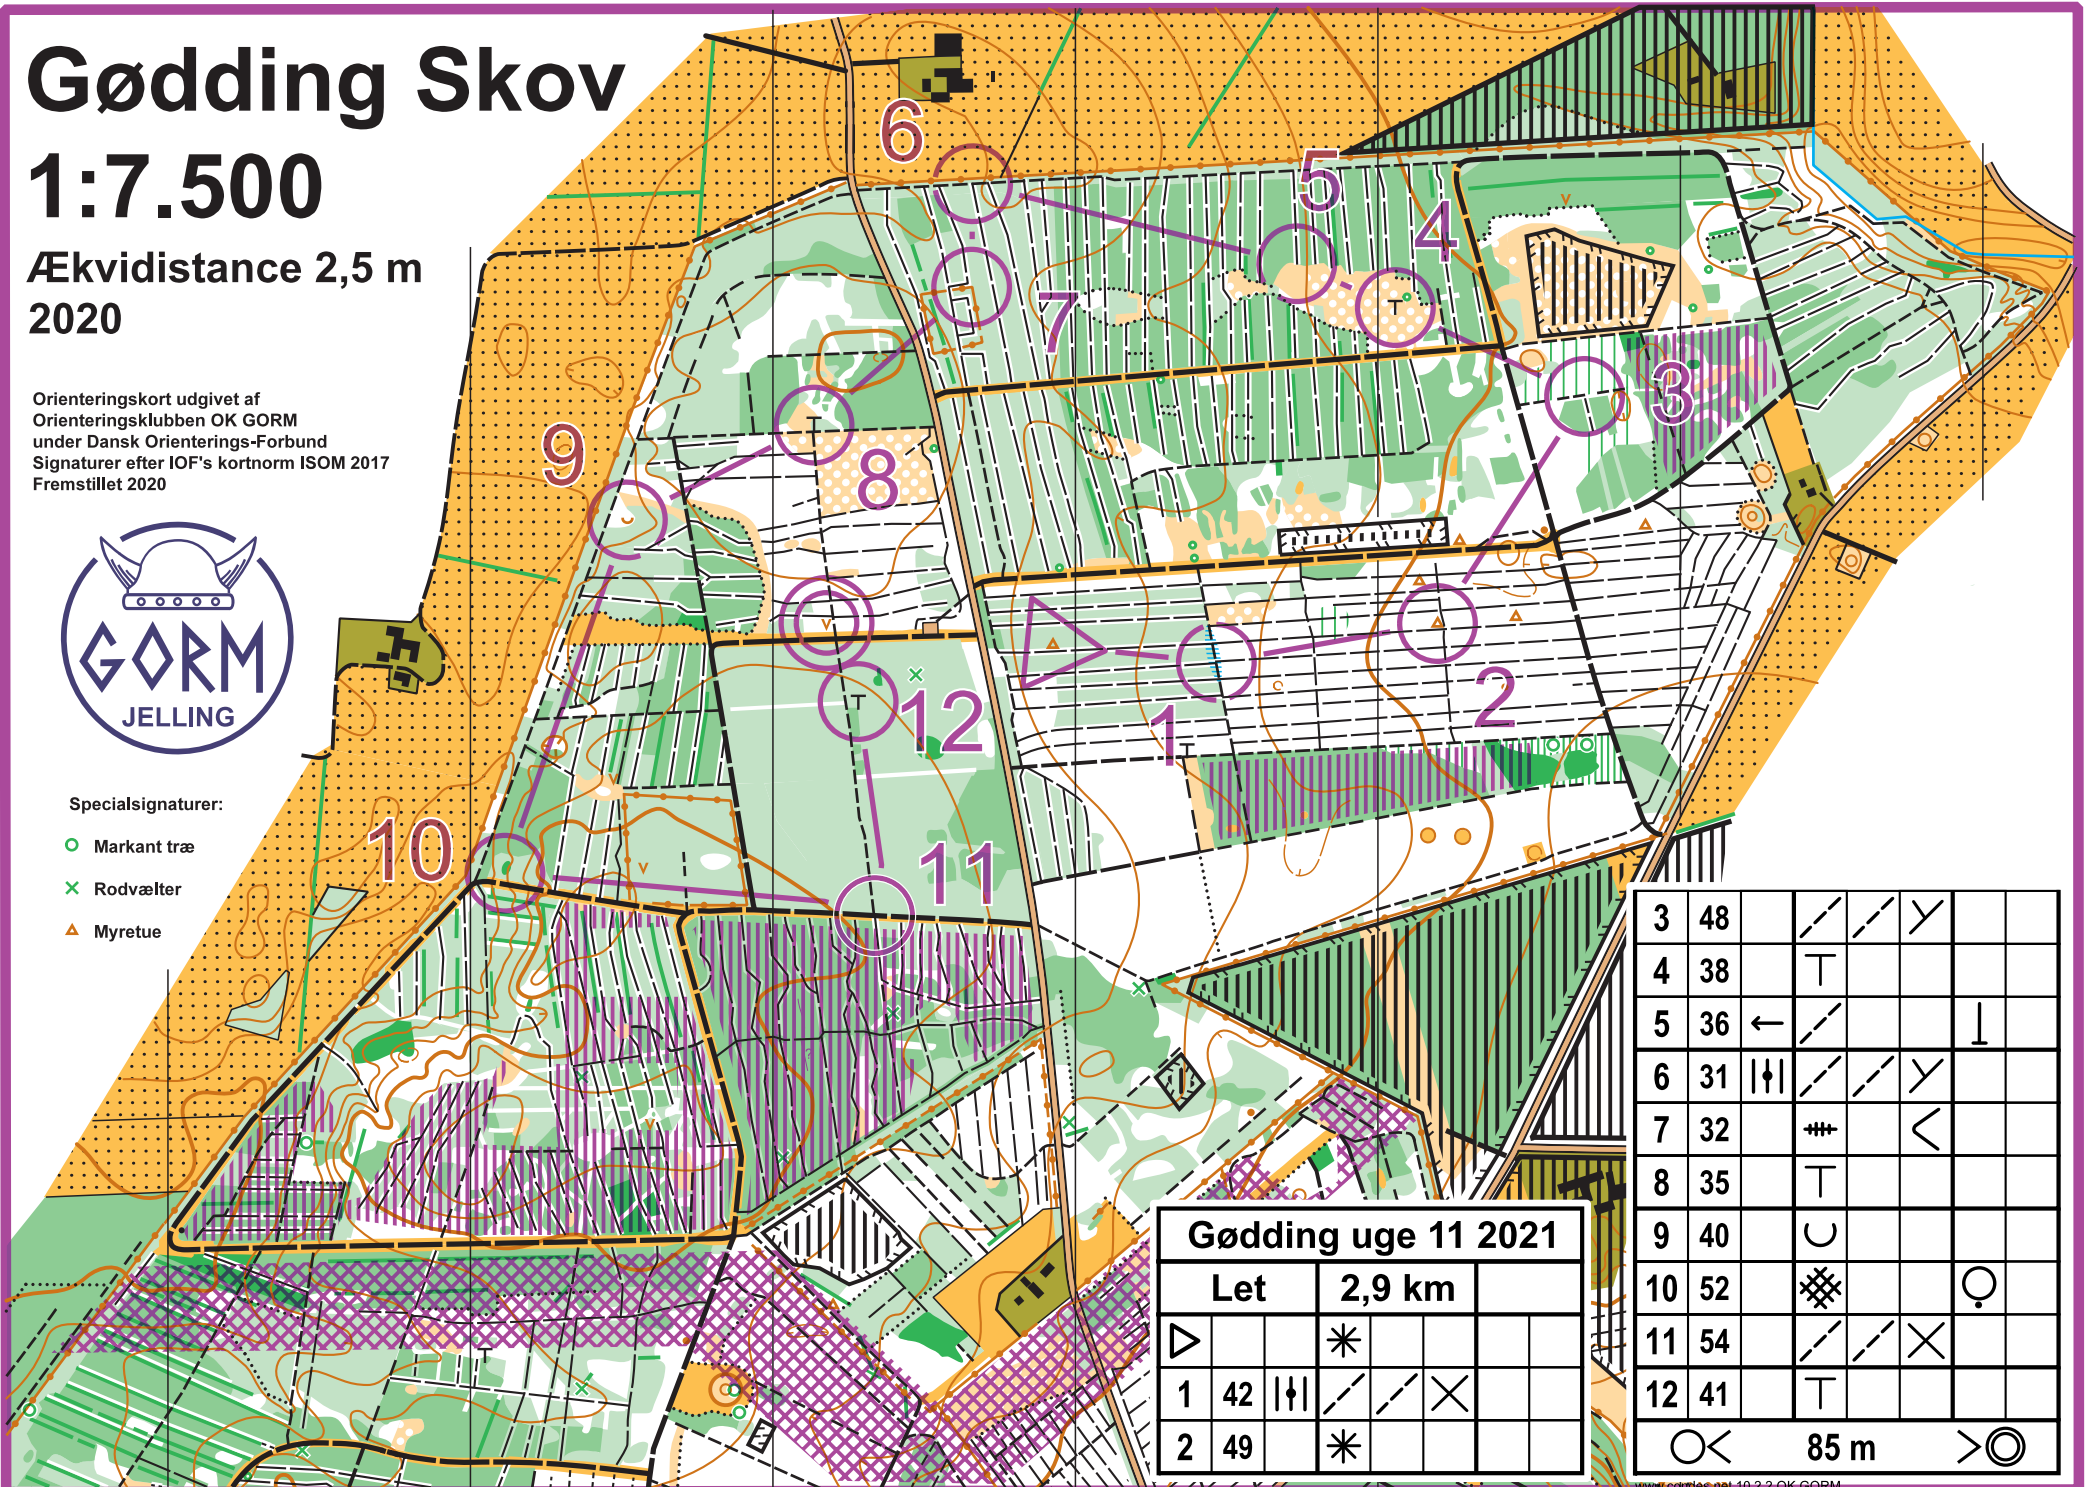

Gødning Skov

1:7.500

Ækvidistance 2,5 m
2020

Orienteringskort udgivet af
Orienteringsklubben OK GORM
under Dansk Orienterings-Forbund
Signaturer efter IOF's kortnorm ISOM 2017
Fremstillet 2020

Specialsignaturer:

- Markant træ
- × Rodvælter
- ▲ Myretue

Gødning uge 11 2021			
Let		2,9 km	
1	42		/ / X
2	49	*	

3	48	/ / Y	
4	38	T	
5	36	← /	⊥
6	31	/ / Y	
7	32	# <	
8	35	T	
9	40	U	
10	52	⊗	○
11	54	/ / X	
12	41	T	

○ < 85 m > ○