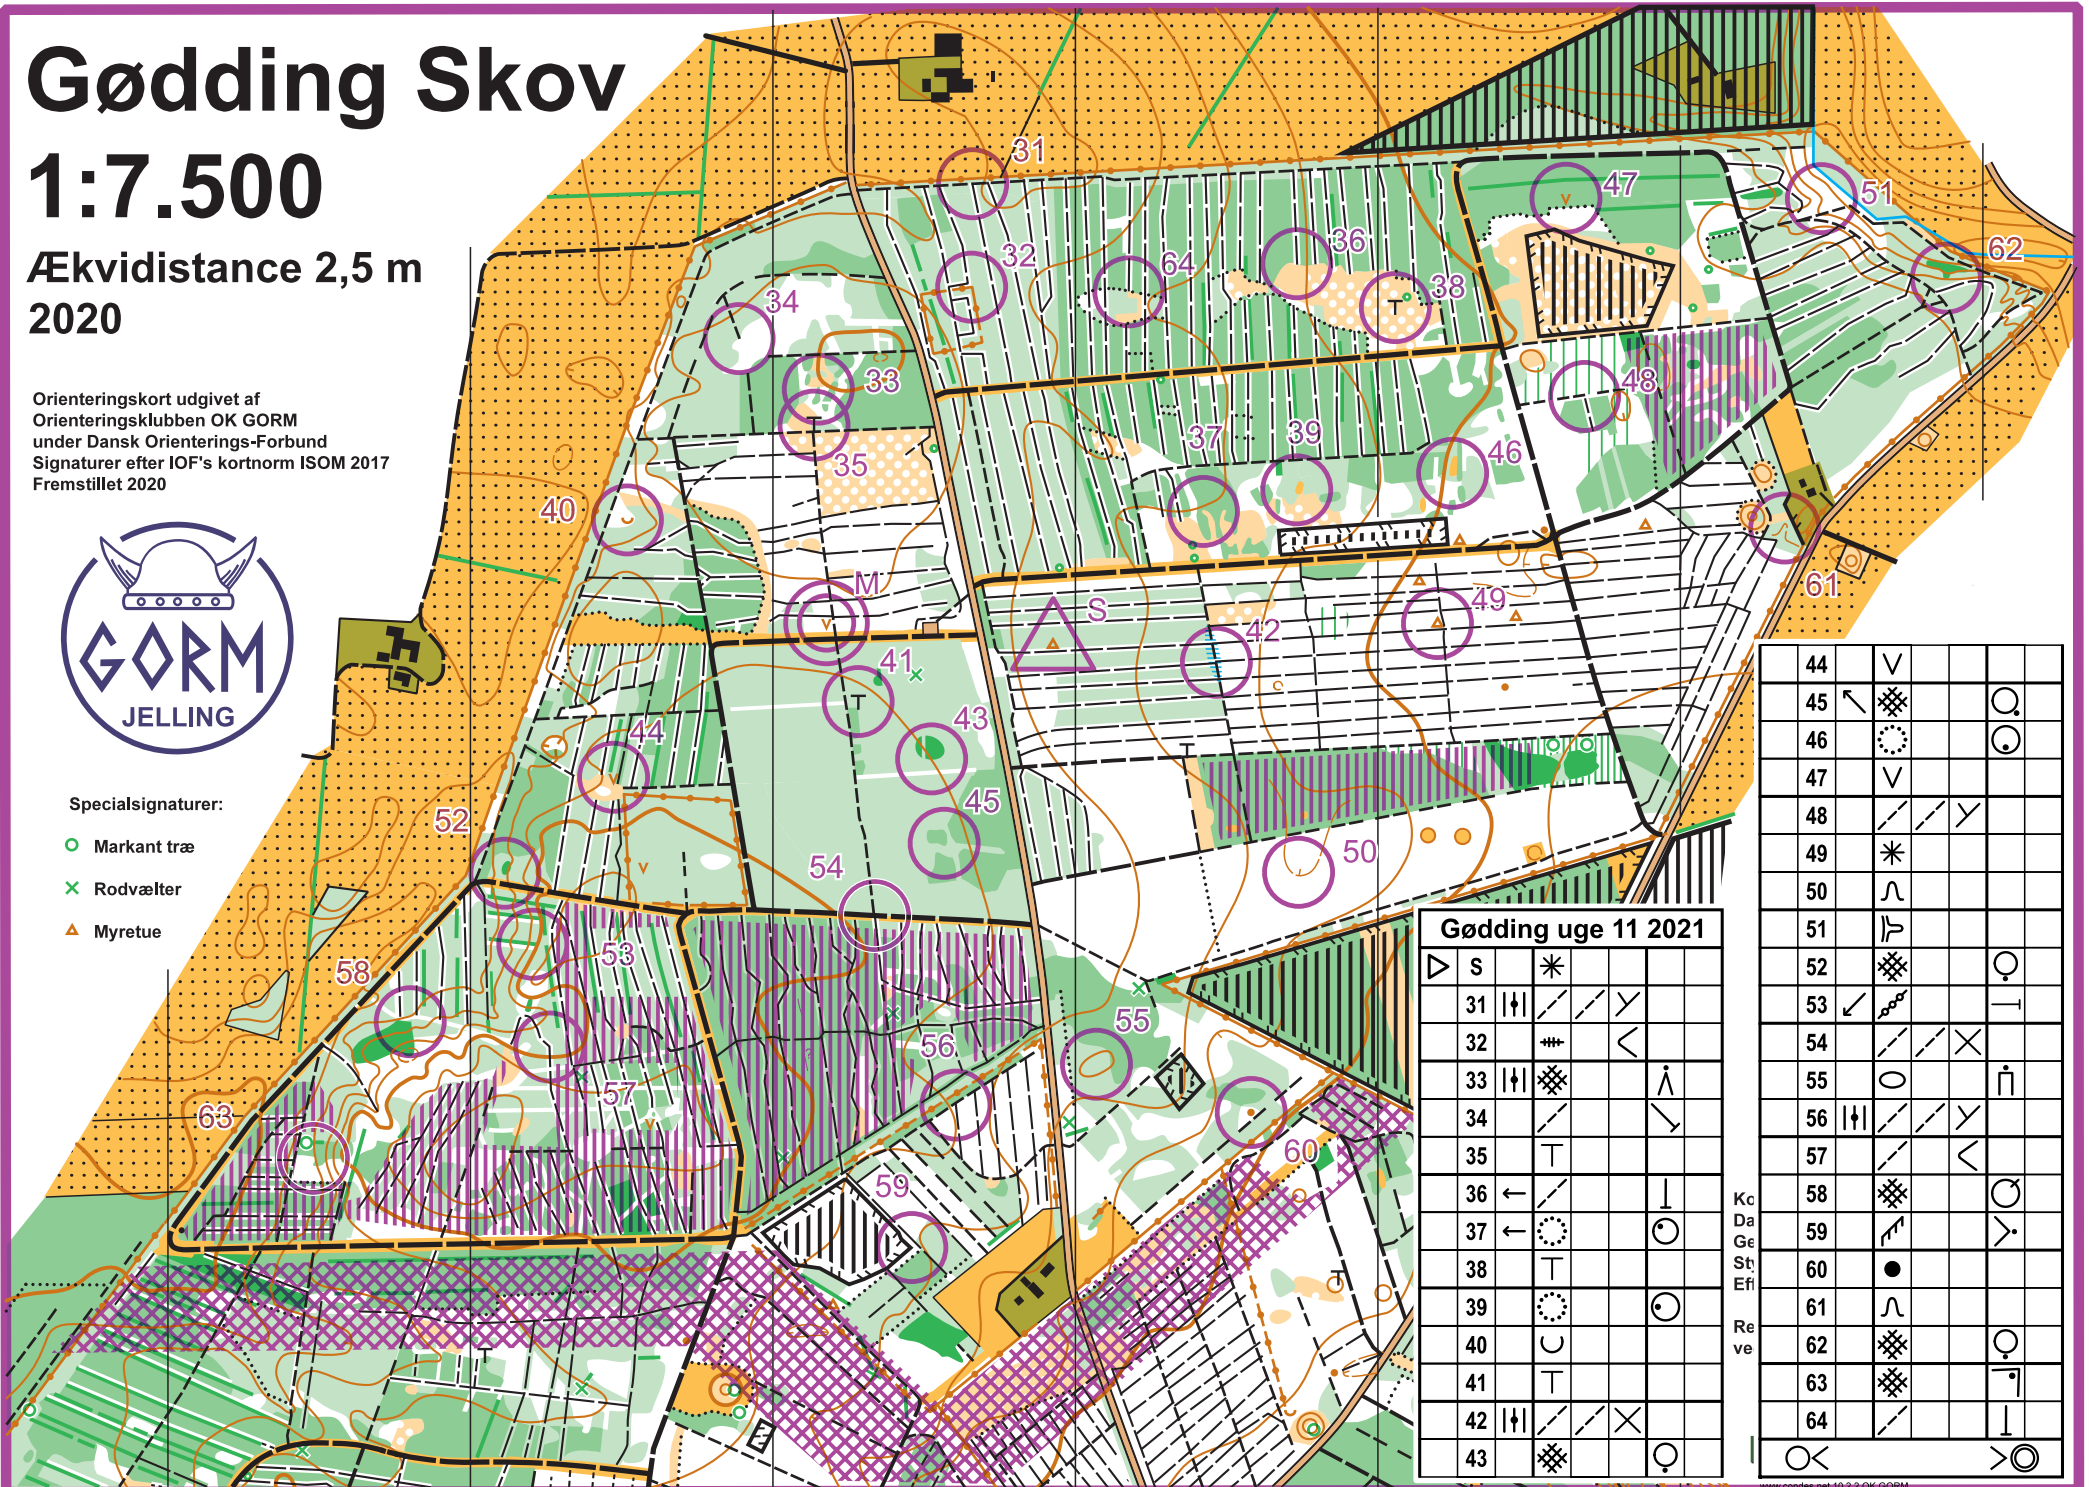

# Gødning Skov

## 1:7.500

Ækvidistance 2,5 m  
2020

Orienteringskort udgivet af  
Orienteringsklubben OK GORM  
under Dansk Orienterings-Forbund  
Signaturer efter IOF's kortnorm ISOM 2017  
Fremstillet 2020

Specialsignaturer:

- Markant træ
- × Rodvælter
- ▲ Myretue

**Gødning uge 11 2021**

▷	S	*		
31		/	/	Y
32		#	<	
33		#		^
34		/		∨
35		T		
36	←	/		∩
37	←	○		○
38		T		○
39		○		○
40		∪		
41		T		
42		/	/	×
43		#		○

44	∨		
45	↙	#	○
46	○		○
47	∨		
48	/	/	Y
49	*		
50	∩		
51	T		
52	#		○
53	↙	∩	T
54	/	/	×
55	○		∩
56		/	Y
57	/	<	
58	#		○
59	↙		Y
60	●		
61	∩		
62	#		○
63	#		∩
64	/		T
	○	<	>