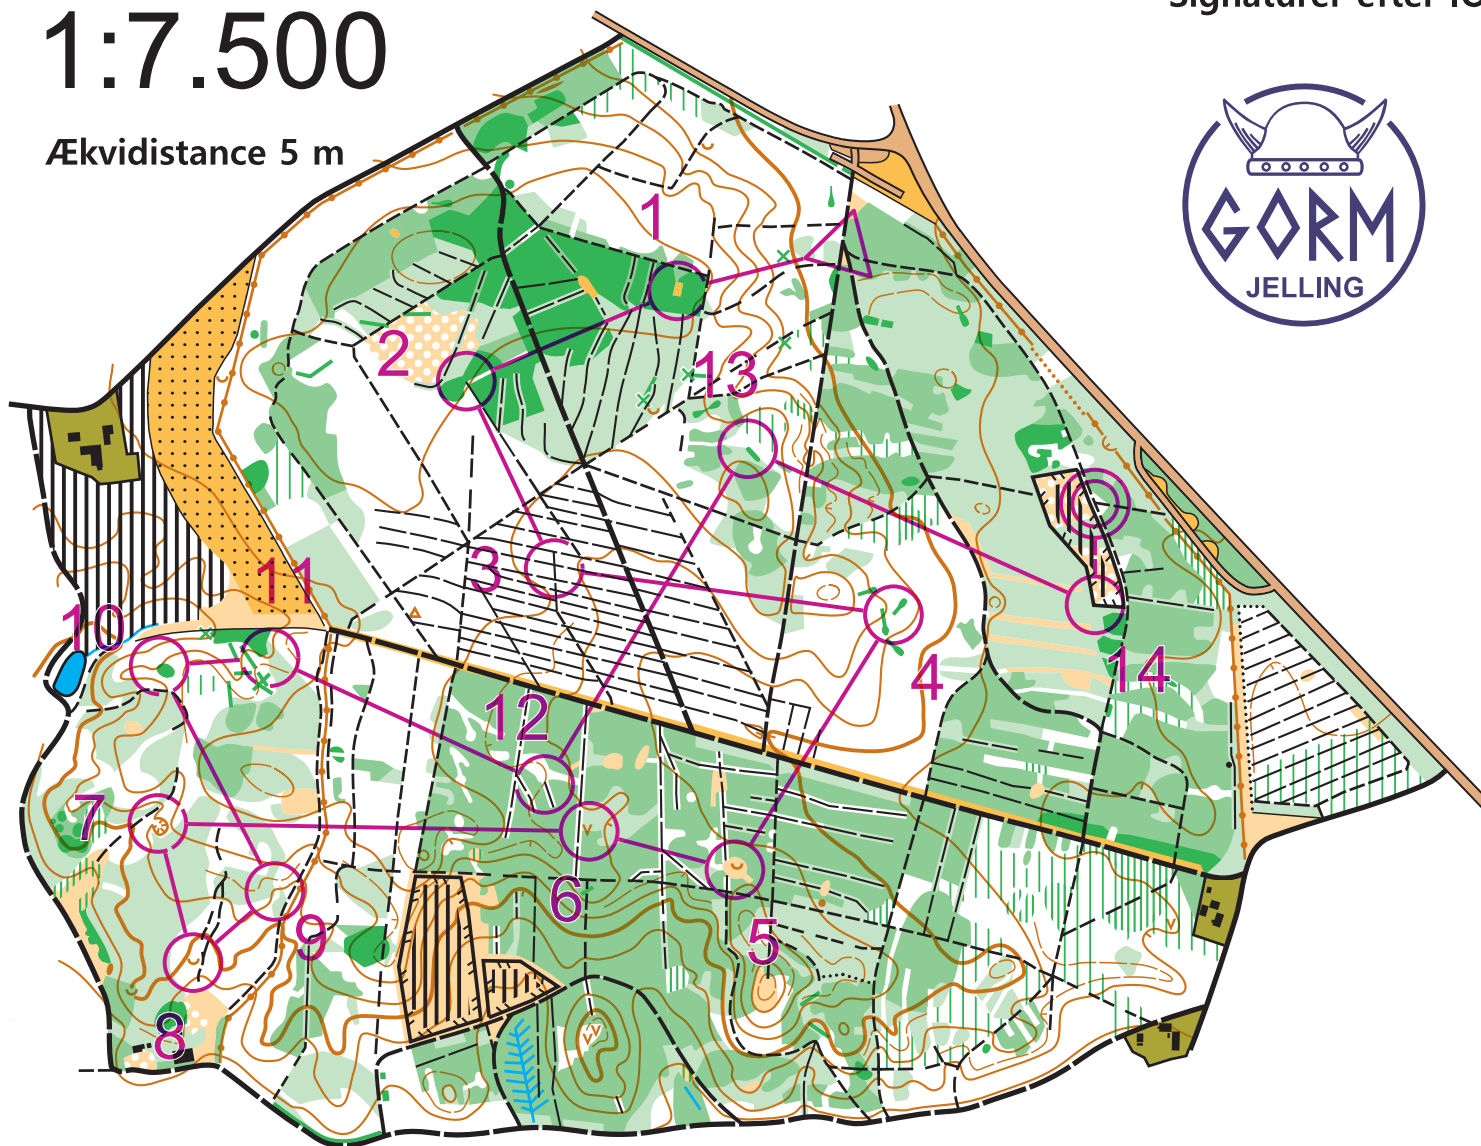

# Tykhøjet Krat

## 1:7.500

Ækvidistance 5 m

Orienteringskort udgivet af Orienteringsklubbe OK GORM under Dansk Orienterings-Forbund Signaturer efter IOF's kortnorm ISOM 2017.

16. jan 21				
svær kort	3,6 km			
▷		/ /	X	
1	35	⊙		└
2	34	↘		↖
3	42		/ /	X
4	49	↗	⚡	✓
5	57	∪		
6	52	∇		
7	48	⊖		
8	60	∪		
9	58	∩		
10	47	⊗		○
11	46	∩		
12	51	→	/ /	┌
13	41	⊗		↘
14	54	↗		└

○ --- 100 m ---> ⊙

www.condes.net 9.7.19 OK GORM Tykhøjet 16. jan 21

Kortet er fremstillet på grundlag af Danmarks højdemodel (DHM) og GeoDanmark-data fra Styrelsen for Dataforsyning og Effektivisering og Danske kommuner ©OK GORM