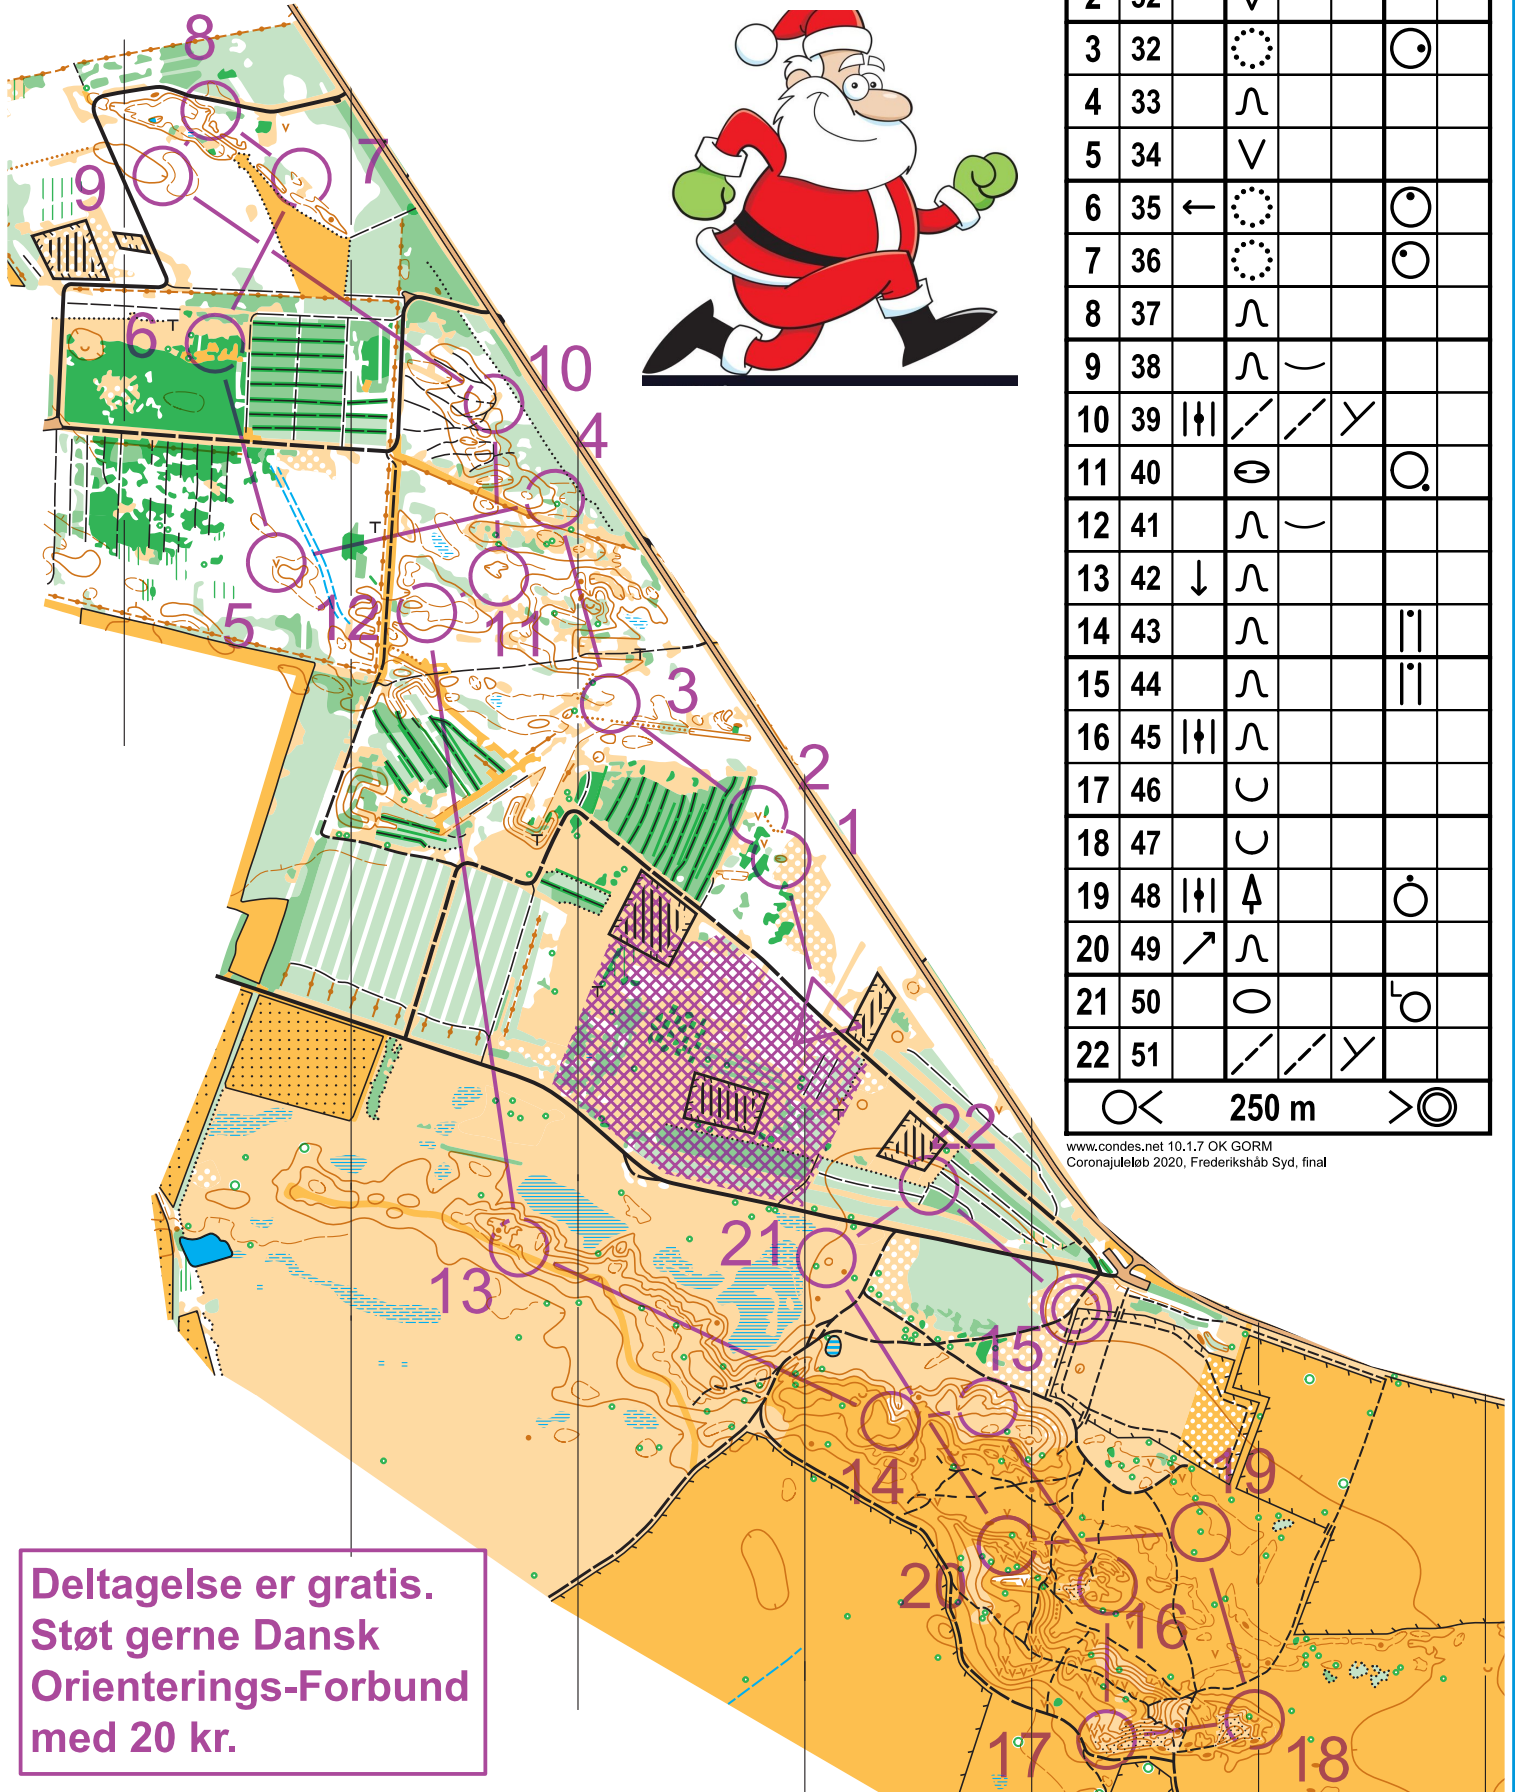

Frederikshåb Syd

Randbøl Hede

Ækvidistance 2,5 m

Målestok 1:10.000

Coronajuleløb 2020,
Frederikshåb Syd /
Randbøl Hede

| Svær Lang | | 6,5 km | | | |
|-----------|----|--------|---|-------|---|
| ▷ | | ◇ | / | × | |
| 1 | 31 | ⊖ | | | |
| 2 | 52 | ∨ | | | |
| 3 | 32 | ⊙ | | | ⊙ |
| 4 | 33 | ∧ | | | |
| 5 | 34 | ∨ | | | |
| 6 | 35 | ← | ⊙ | | ⊙ |
| 7 | 36 | ⊙ | | | ⊙ |
| 8 | 37 | ∧ | | | |
| 9 | 38 | ∧ | — | | |
| 10 | 39 | | / | / | Y |
| 11 | 40 | ⊖ | | | ⊙ |
| 12 | 41 | ∧ | — | | |
| 13 | 42 | ↓ | ∧ | | |
| 14 | 43 | ∧ | | | |
| 15 | 44 | ∧ | | | |
| 16 | 45 | | ∧ | | |
| 17 | 46 | ∪ | | | |
| 18 | 47 | ∪ | | | |
| 19 | 48 | | ↑ | | ⊙ |
| 20 | 49 | ↗ | ∧ | | |
| 21 | 50 | ○ | | | ⊙ |
| 22 | 51 | / | / | Y | |
| | | ○ | < | 250 m | > |

www.condes.net 10.1.7 OK GORM
Coronajuleløb 2020, Frederikshåb Syd, final

Deltagelse er gratis.
Støt gerne Dansk
Orienterings-Forbund
med 20 kr.