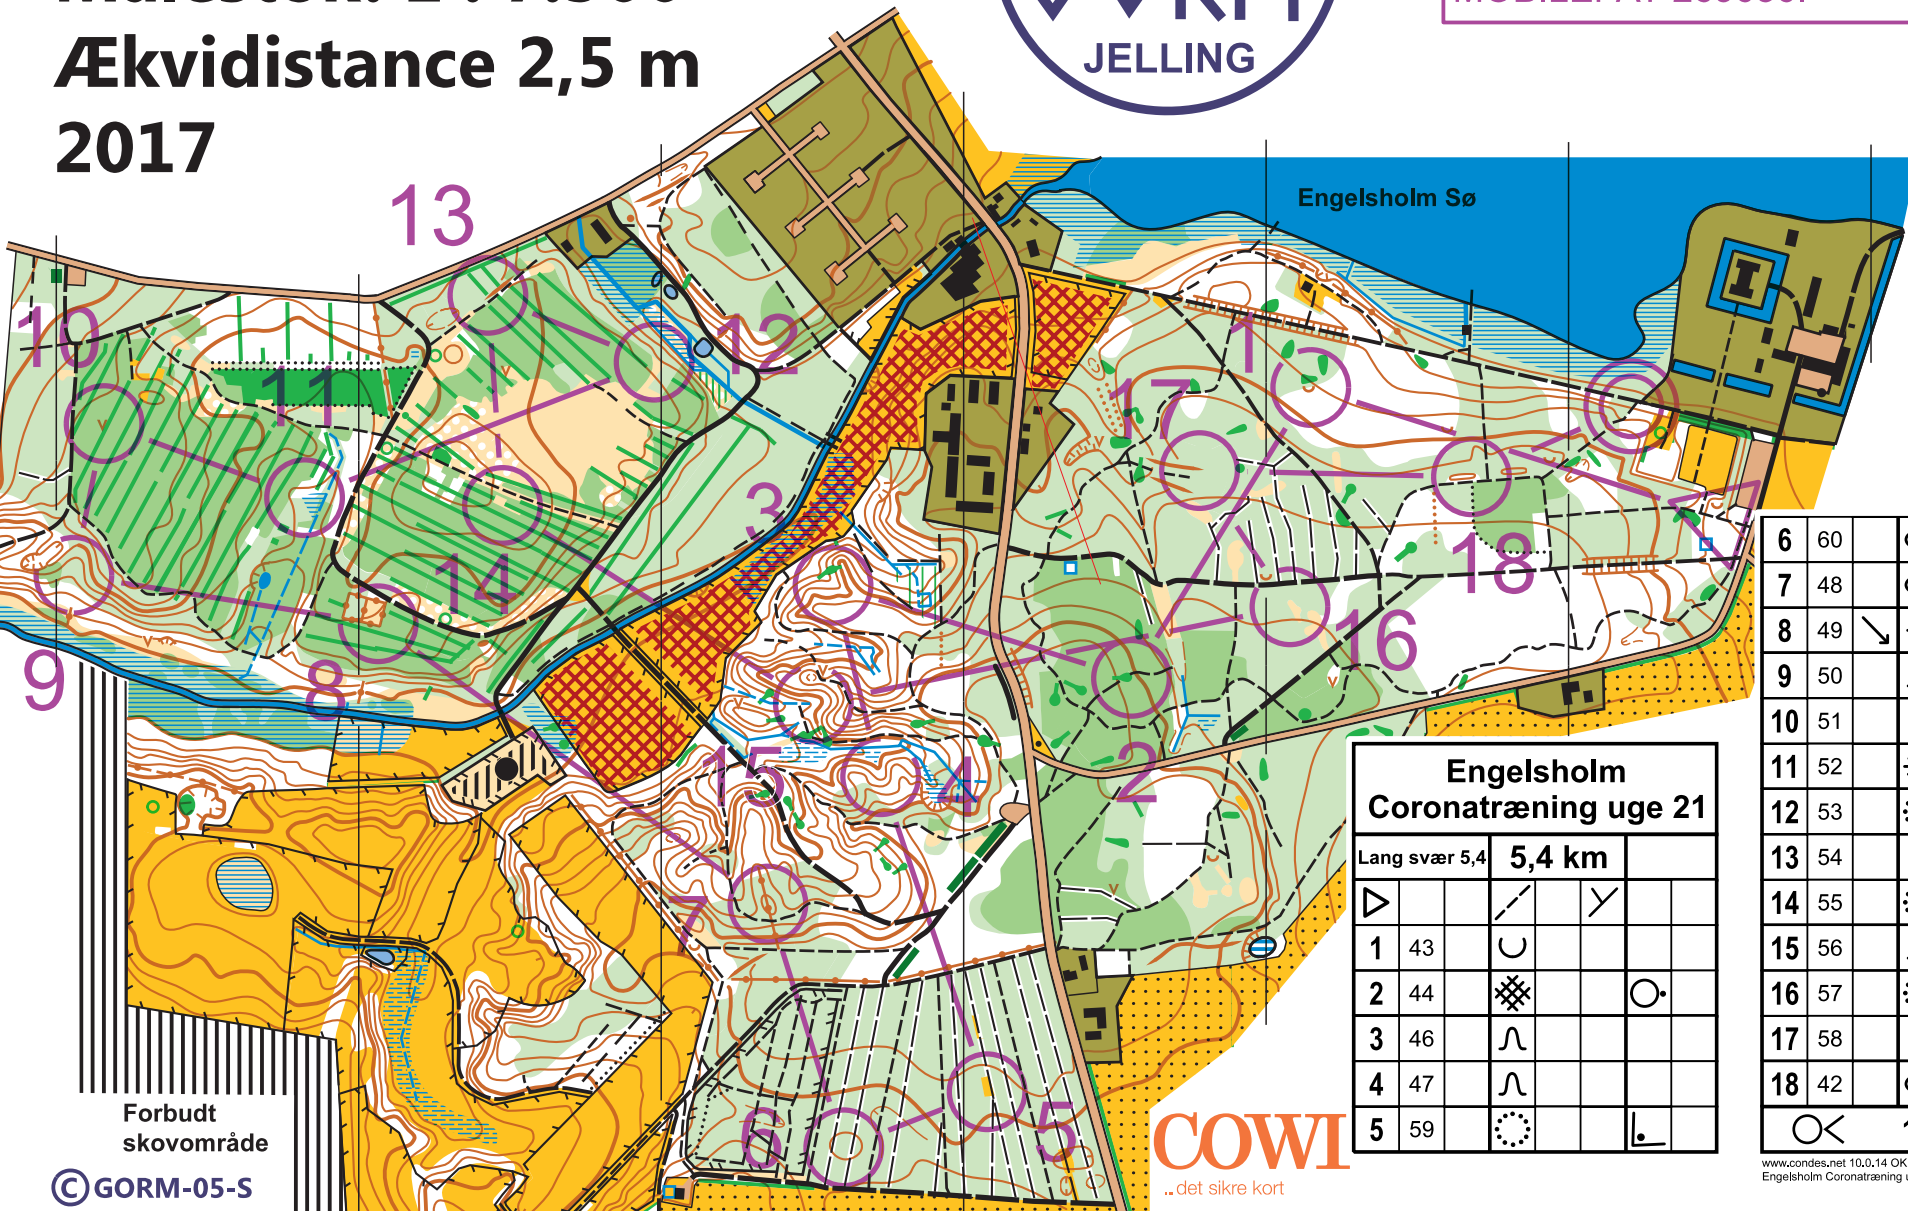

Engelsholm

Målestok: 1 : 7.500

Ækvidistance 2,5 m

2017

Orienteringskort rekognosceret
og tegnet af medlemmer af
Orienteringsklubben Gorm

STØT GERNE DOF MED
VALGFRIT BELØB - FX. 20 KR.
MOBILEPAY 269030.

Engelsholm Coronatræning uge 21			
Lang svær 5,4	5,4 km		
1 43	U		
2 44	⊗		○
3 46	∩		
4 47	∩		
5 59	⊙		⊥

6 60	○		
7 48	○		
8 49	↘ #	<	
9 50	∩		
10 51	∇		
11 52	≡		⊙
12 53	⊙		⊙
13 54	∧		✓
14 55	⊙		∇
15 56	∩		
16 57	⊙		⊙
17 58	∧		⊥
18 42	○		⊙

○ < 170 m > ⊙

Forbudt
skovområde