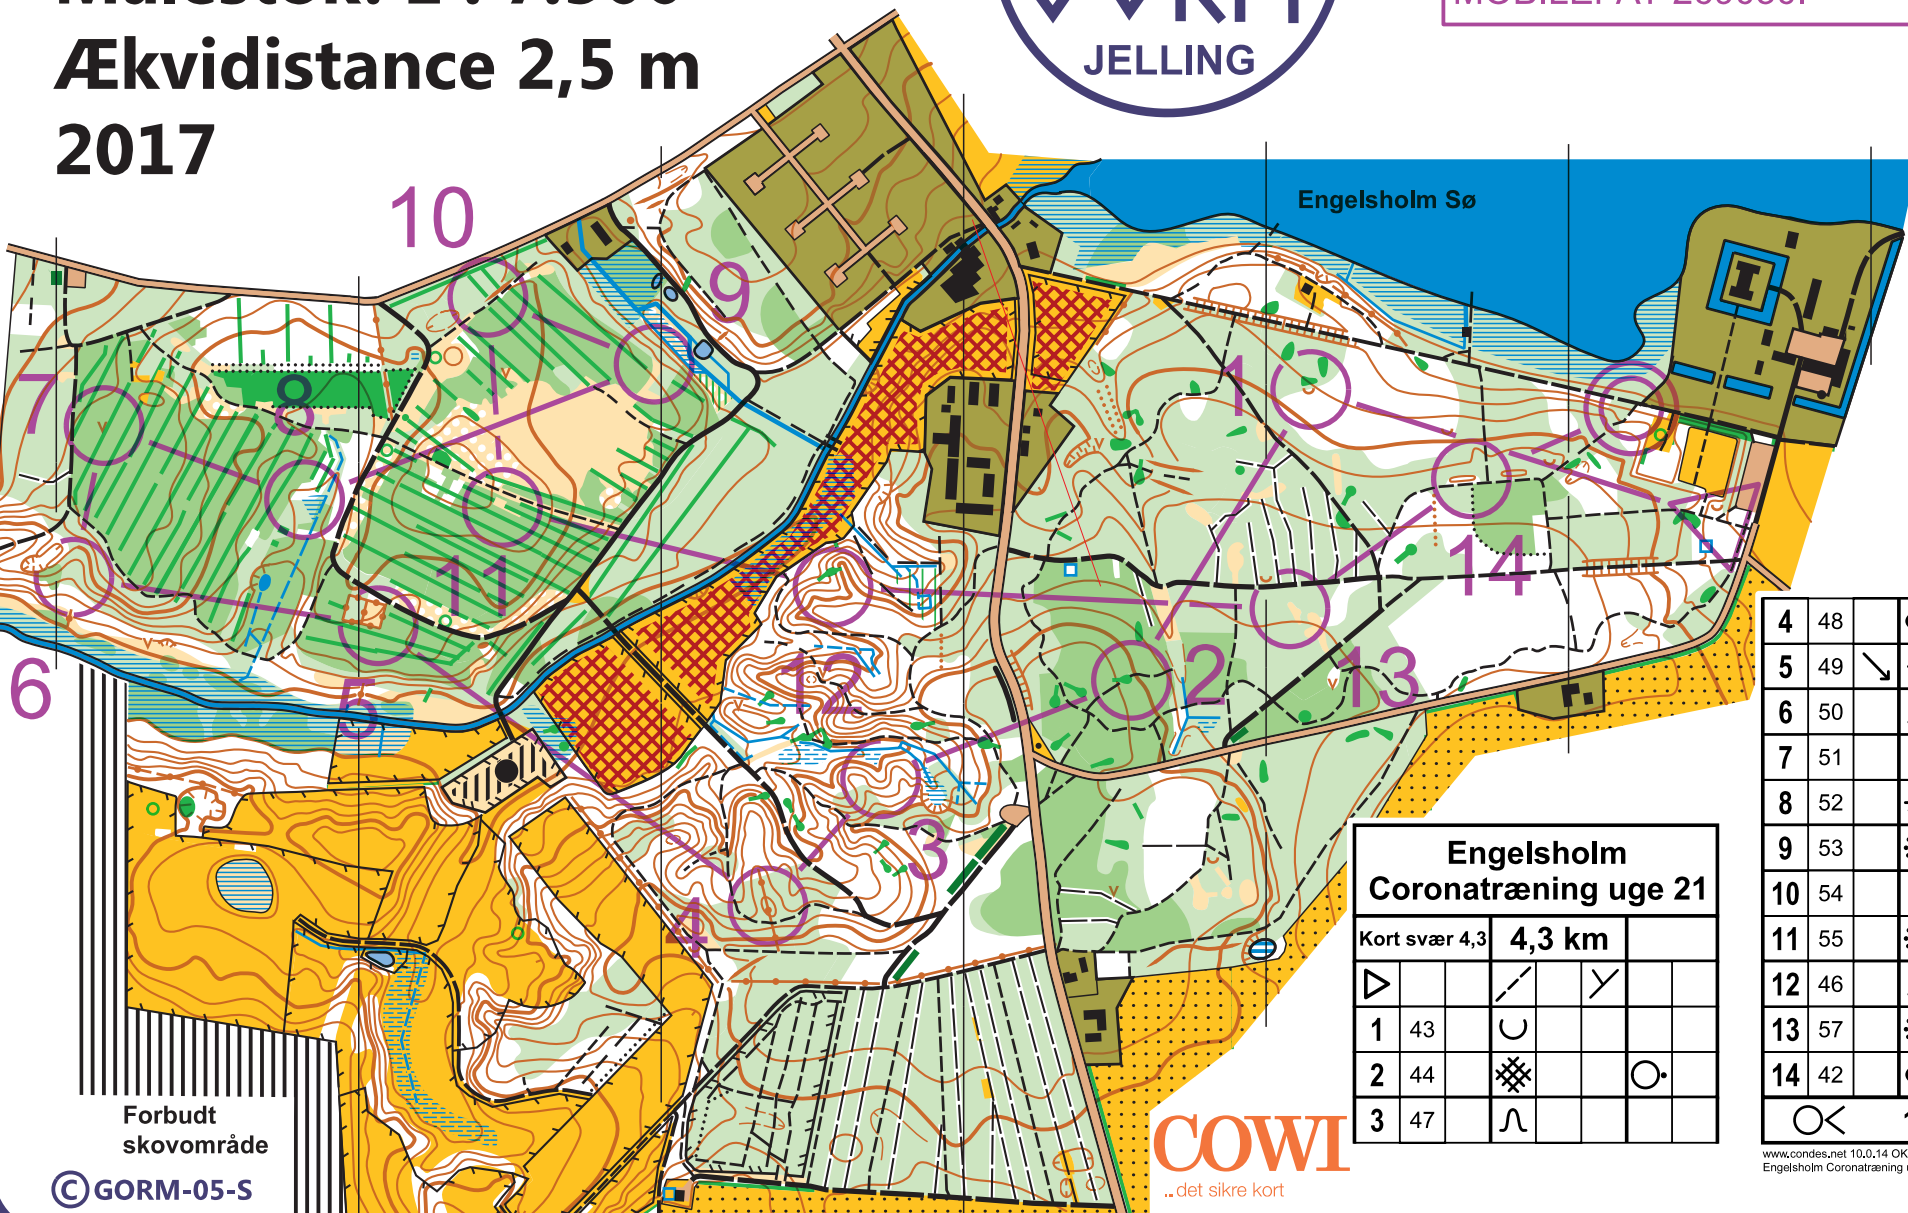

Orienteringskort rekognosceret
og tegnet af medlemmer af
Orienteringsklubben Gorm

STØT GERNE DOF MED
VALGFRIT BELØB - FX. 20 KR.
MOBILEPAY 269030.