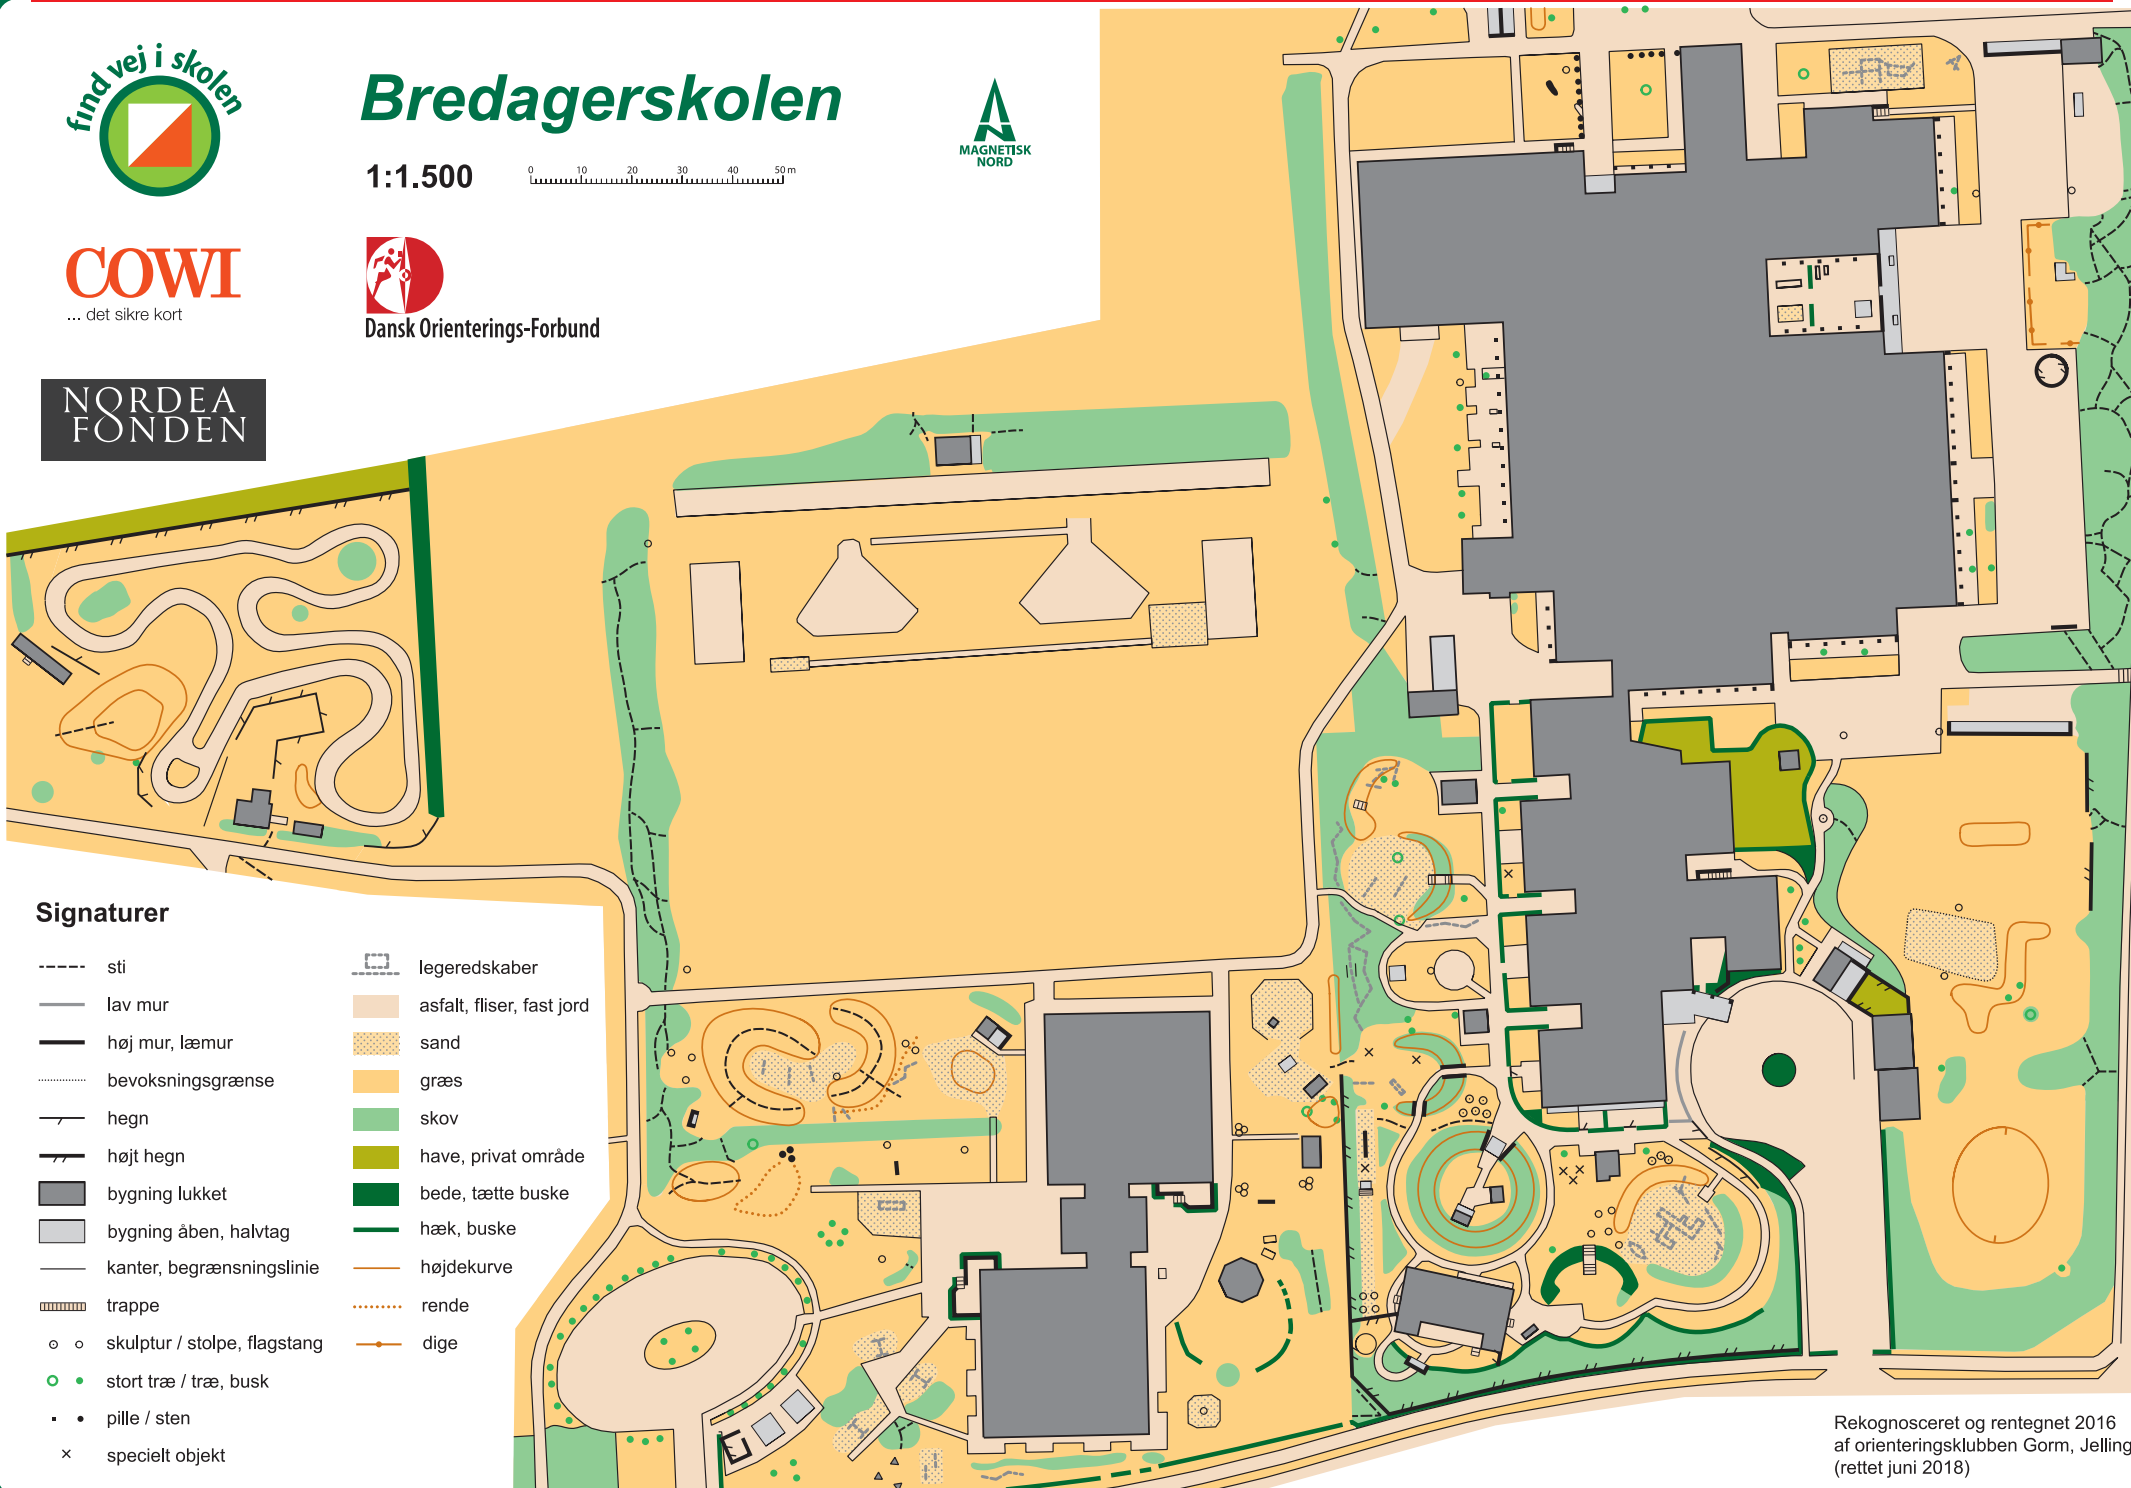

Bredagerskolen

1:1.500

COWI
... det sikre kort

Dansk Orienterings-Forbund

**NORDEA
FONDEN**

Signaturer

--- sti	☐ legeredskaber
— lav mur	☐ asfalt, fliser, fast jord
— høj mur, læmur	☐ sand
..... bevoxningsgrænse	☐ græs
— hegn	☐ skov
— højt hegn	☐ have, privat område
■ bygning lukket	☐ bede, tætte buske
▒ bygning åben, halvtag	— hæk, buske
— kanter, begrænsningslinje	— højdekurve
▒ trappe	⋯ rende
○ ○ skulptur / stolpe, flagstang	— dige
● stort træ / træ, busk	
• pille / sten	
× specielt objekt	

Rekognosceret og rentegnet 2016
af orienteringsklubben Gorm, Jelling
(rettet juni 2018)